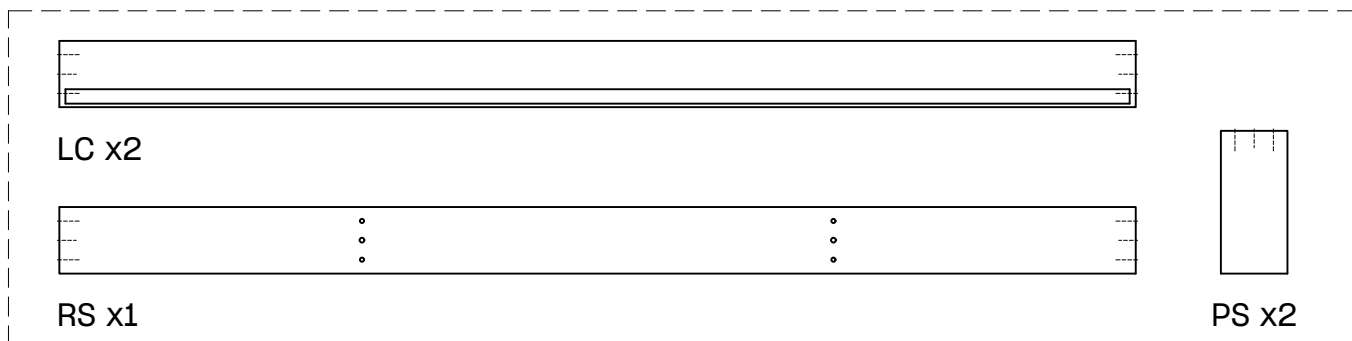

Largueros matrimonio