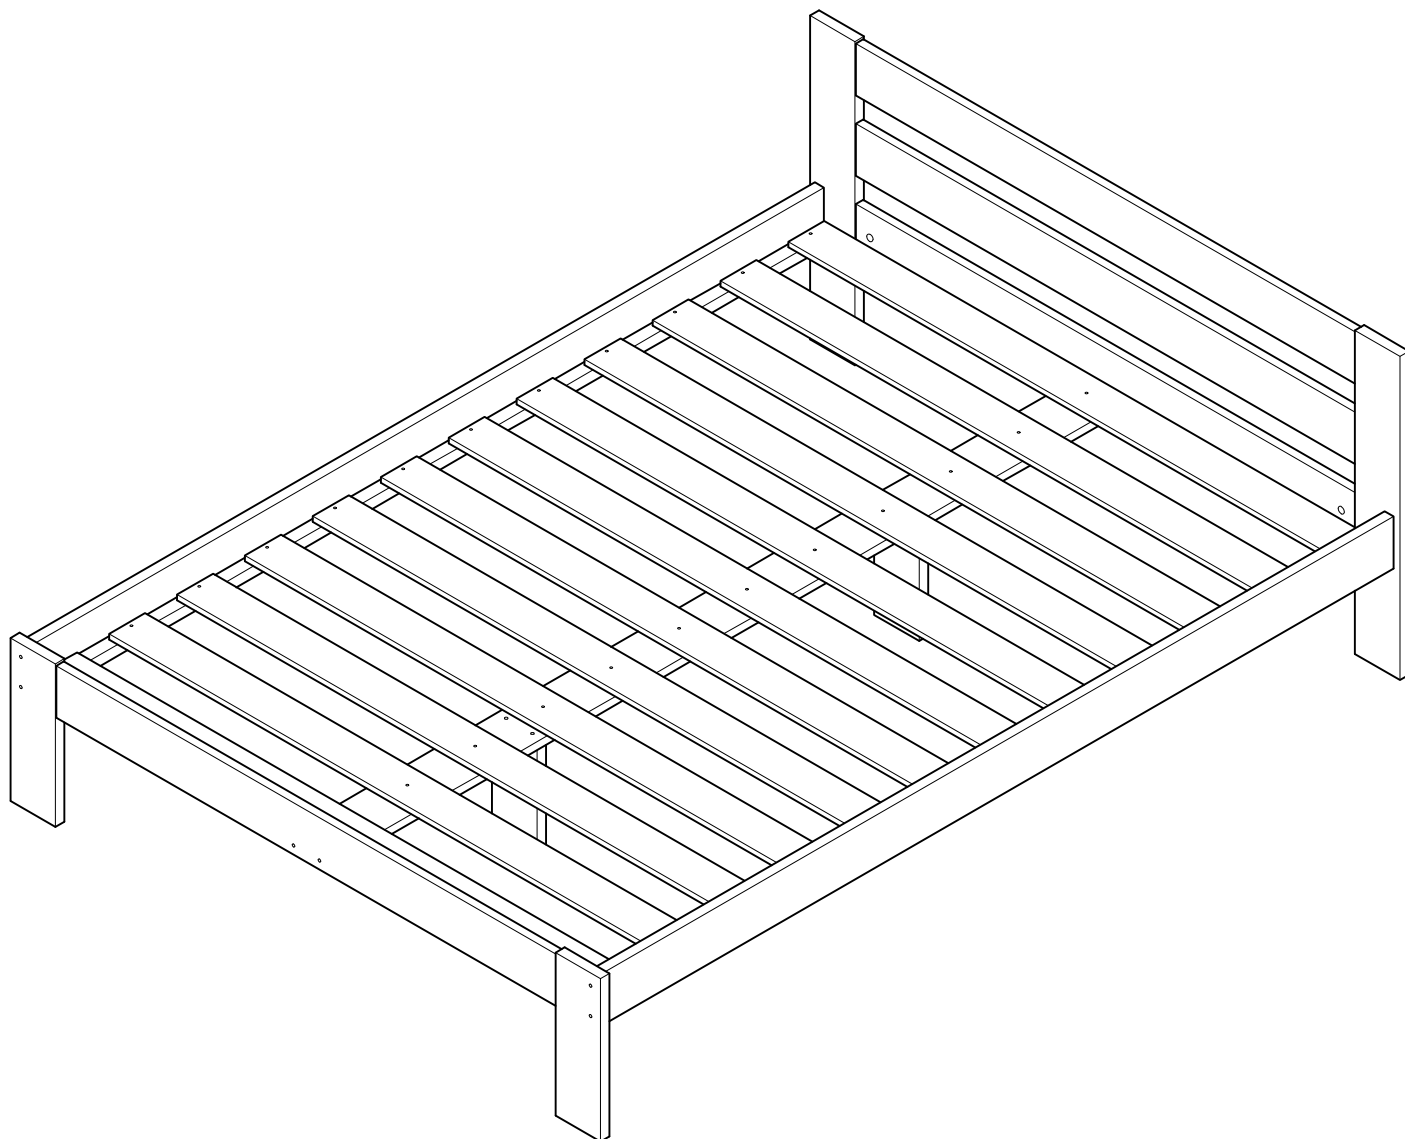

# LORE

camas de matrimonio  
lits doubles  
camas de casal  
letto matrimoniale

---

L U F E

## Cama Lufe

## Lamas

\* LM x12 > 190 cm  
\* LM x13 > 200 cm

\* BH20-010

# L U F E

**1**  x 16  x 16

**2**  x 8

**L U F E**

3  x 16

4  x 8

L U F E

5  x 6