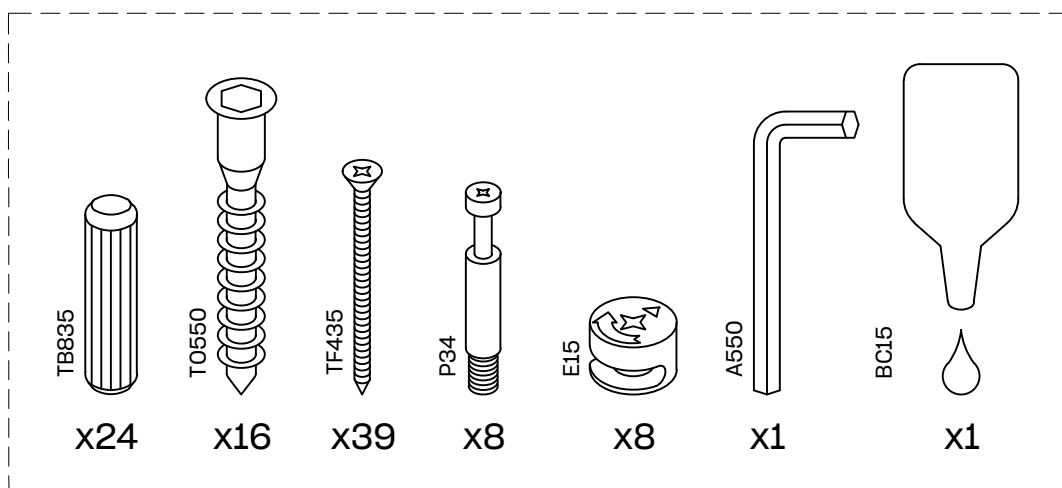

## Cama Lufe

## Lamas

\* LM x12 > 190 cm  
\* LM x13 > 200 cm

\* BH20-010

# L U F E

**1**  x 16  x 16

**2**  x 8

**L U F E**

3  x 16

4  x 8

L U F E

5  x 6