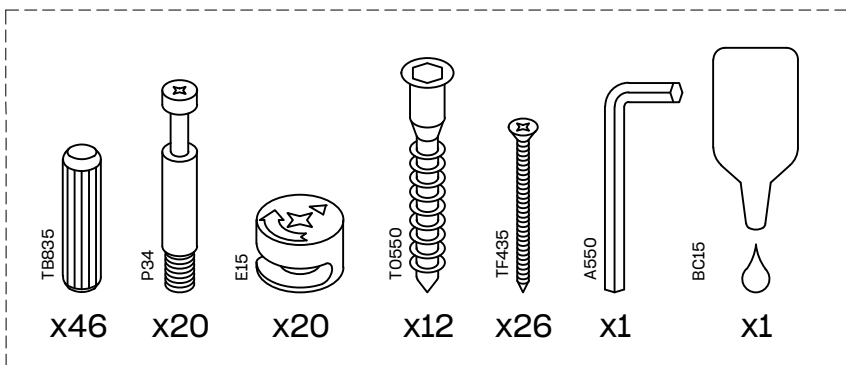

LORE

cama compacta
lit compact
cama compacta
letto compatto

L U F E

Cama compacta (2/1)

BH20-006

Lamas 90

Cama compacta (2/2)

Lamas 90

BH20-007

i

L U F E

Cama compacta (2/1)

BH20-006

Lamas 90

1  x 40  x 40

2  x 20

L U F E

3  x 40

4  x 24

L U F E

5  x 6

L U F E

6

x 12