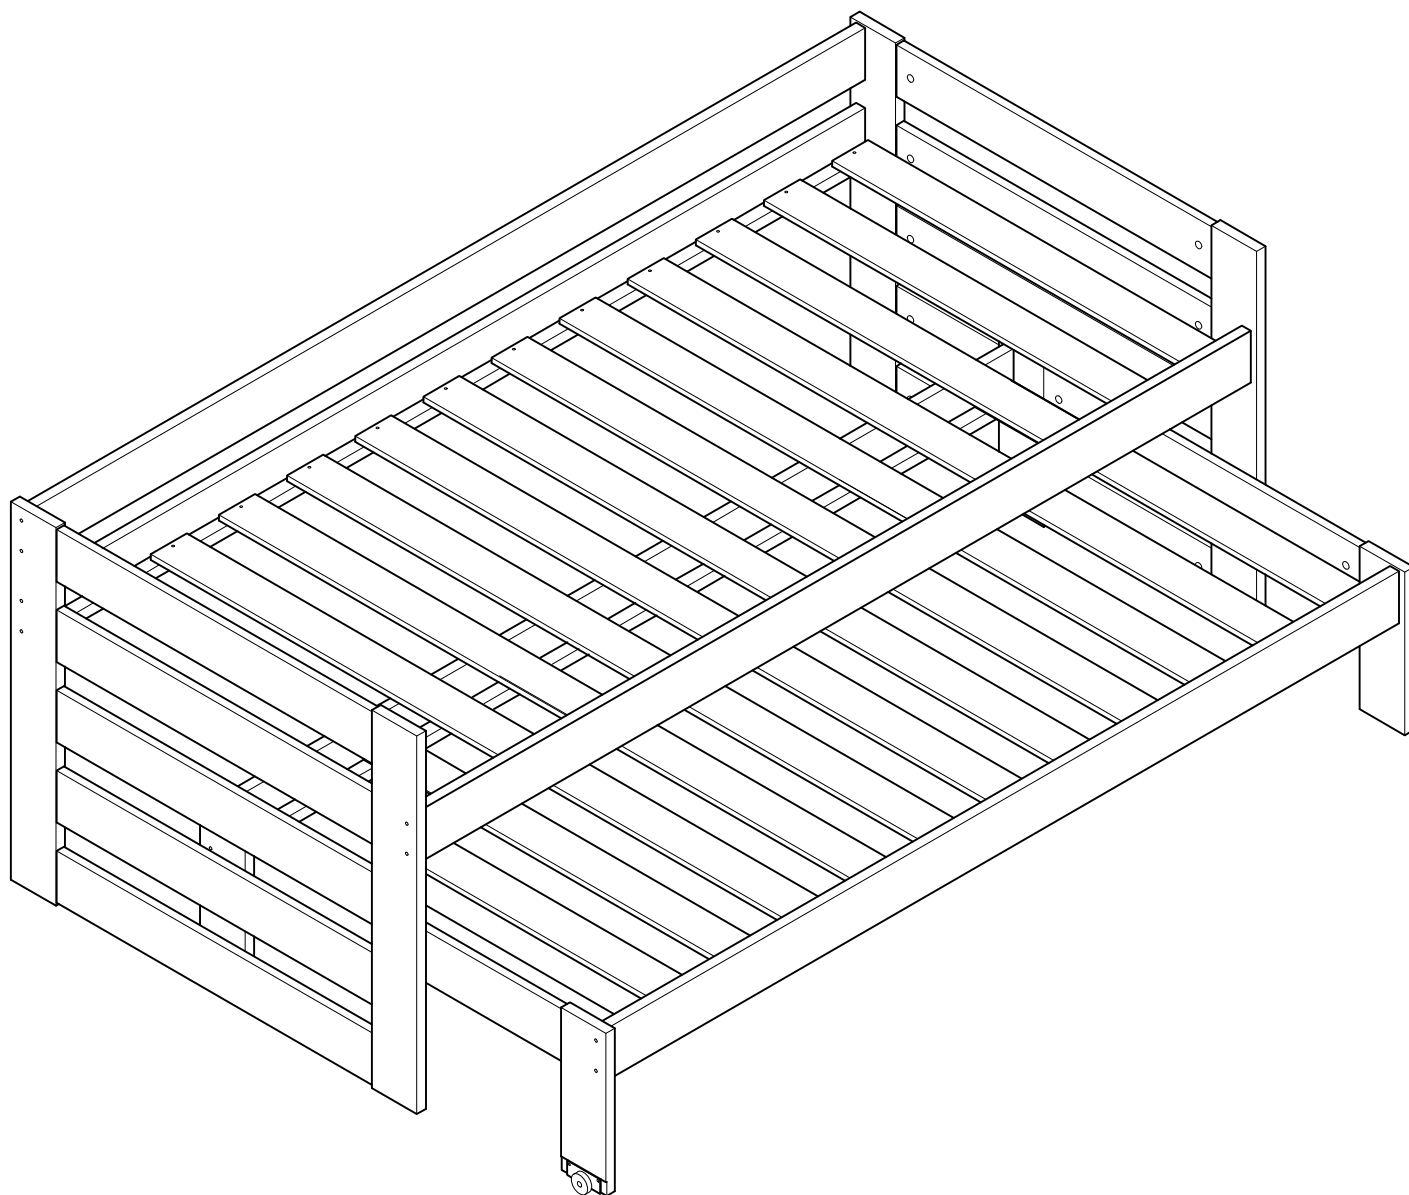

LORE

cama compacta
lit compact
cama compacta
letto compatto

L U F E

Cama compacta (2/1)

BH20-006

Lamas 90

Cama compacta (2/2)

Lamas 90

BH20-007

i

L U F E

Cama compacta (2/1)

BH20-006

Lamas 90

1  x 40  x 40

2  x 20

L U F E

3  x 40

4  x 24

L U F E

5  x 6

L U F E

6

x 12

2  x 4

3  x 8

L U F E

4  x 4

5  x 4

L U F E

6

x 8