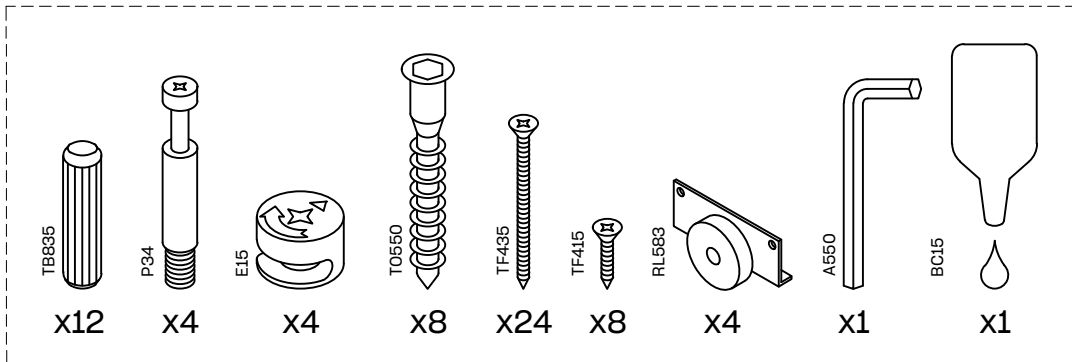

LORE

cama compacta
lit compact
cama compacta
letto compatto

L U F E

Cama compacta (2/1)

BH20-006

Lamas 90

Cama compacta (2/2)

Lamas 90

BH20-007

i

L U F E

Cama compacta (2/1)

BH20-006

Lamas 90

1  x 40  x 40

2  x 20

L U F E

3  x 40

4  x 24

L U F E

5  x 6

L U F E

6

x 12