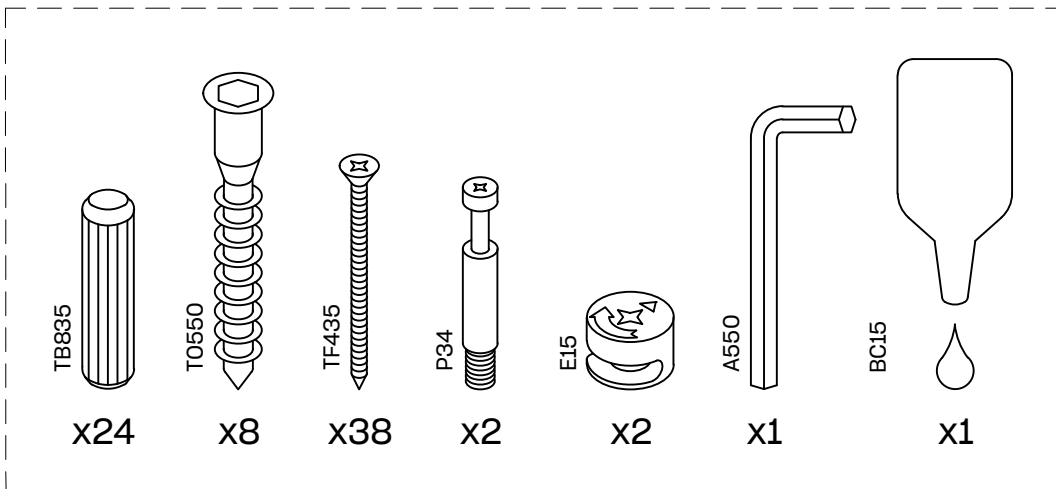

TESTA

camas individuales 80 y 90
lits individuels 80 et 90
camas individuais 80 e 90

L U F E

Estructura cama Testa

Lamas

- * LI x11 > 180 cm
- * LI x12 > 190 cm
- * LI x13 > 200 cm

* BH20-002

1  x 4  x 4

2  x 2

L U F E

3  x 4

4  x 2

L U F E

5  x 16

6

L U F E

7

8

L U F E

9  x 8

10  x 4

L U F E

11 x 8

L U F E