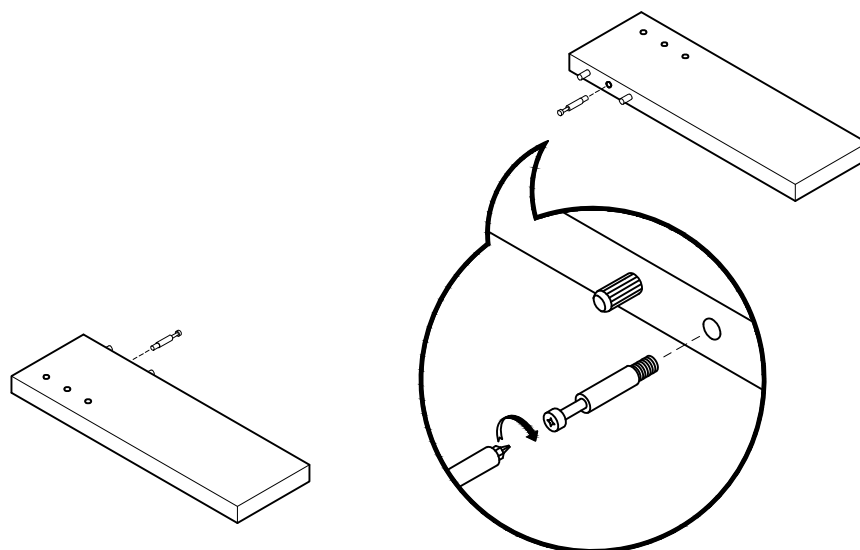

TESTA

camas individuales 80 y 90
lits individuels 80 et 90
camas individuais 80 e 90

L U F E

Estructura cama Testa

Lamas

- * LI x11 > 180 cm
- * LI x12 > 190 cm
- * LI x13 > 200 cm

* BH20-002

1  x 4  x 4

2  x 2

L U F E

3  x 4

4  x 2

L U F E

5  x 16

6

L U F E