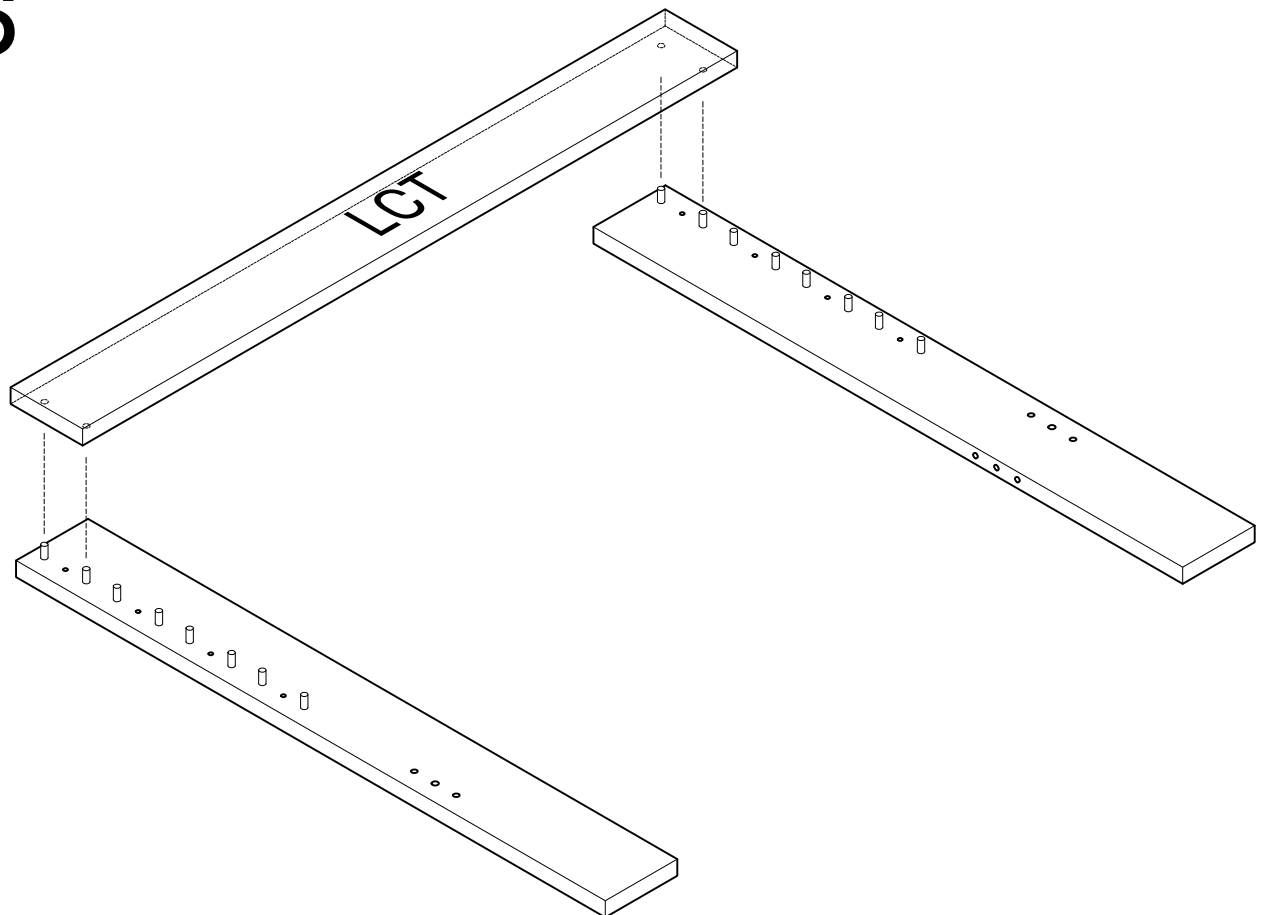

TESTA

camas individuales 80 y 90
lits individuels 80 et 90
camas individuais 80 e 90

L U F E

Estructura cama Testa

Lamas

- * LI x11 > 180 cm
- * LI x12 > 190 cm
- * LI x13 > 200 cm

* BH20-002

1  x 4  x 4

2  x 2

L U F E

3  x 4

4  x 2

L U F E

5  x 16

6

L U F E

7

8

L U F E

9  x 8

10  x 4

L U F E

11 x 8

L U F E