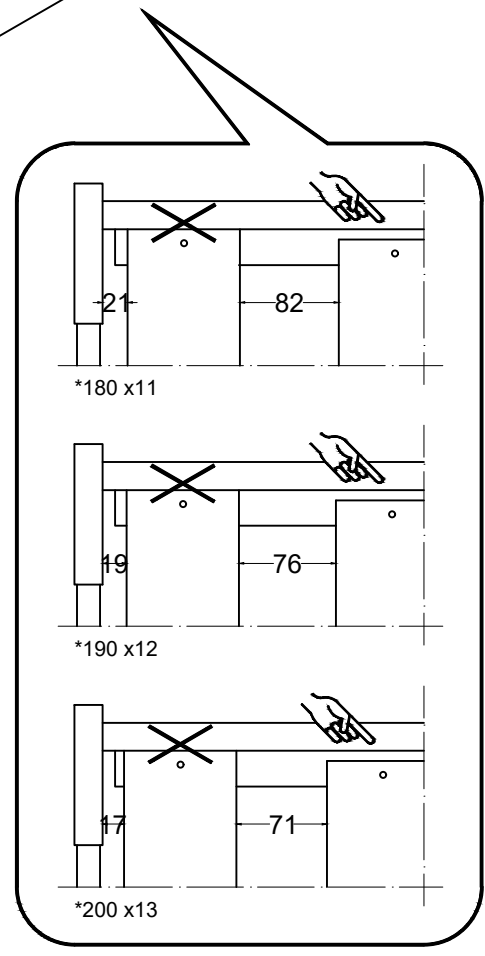

12 x 22/24/26

L U F E