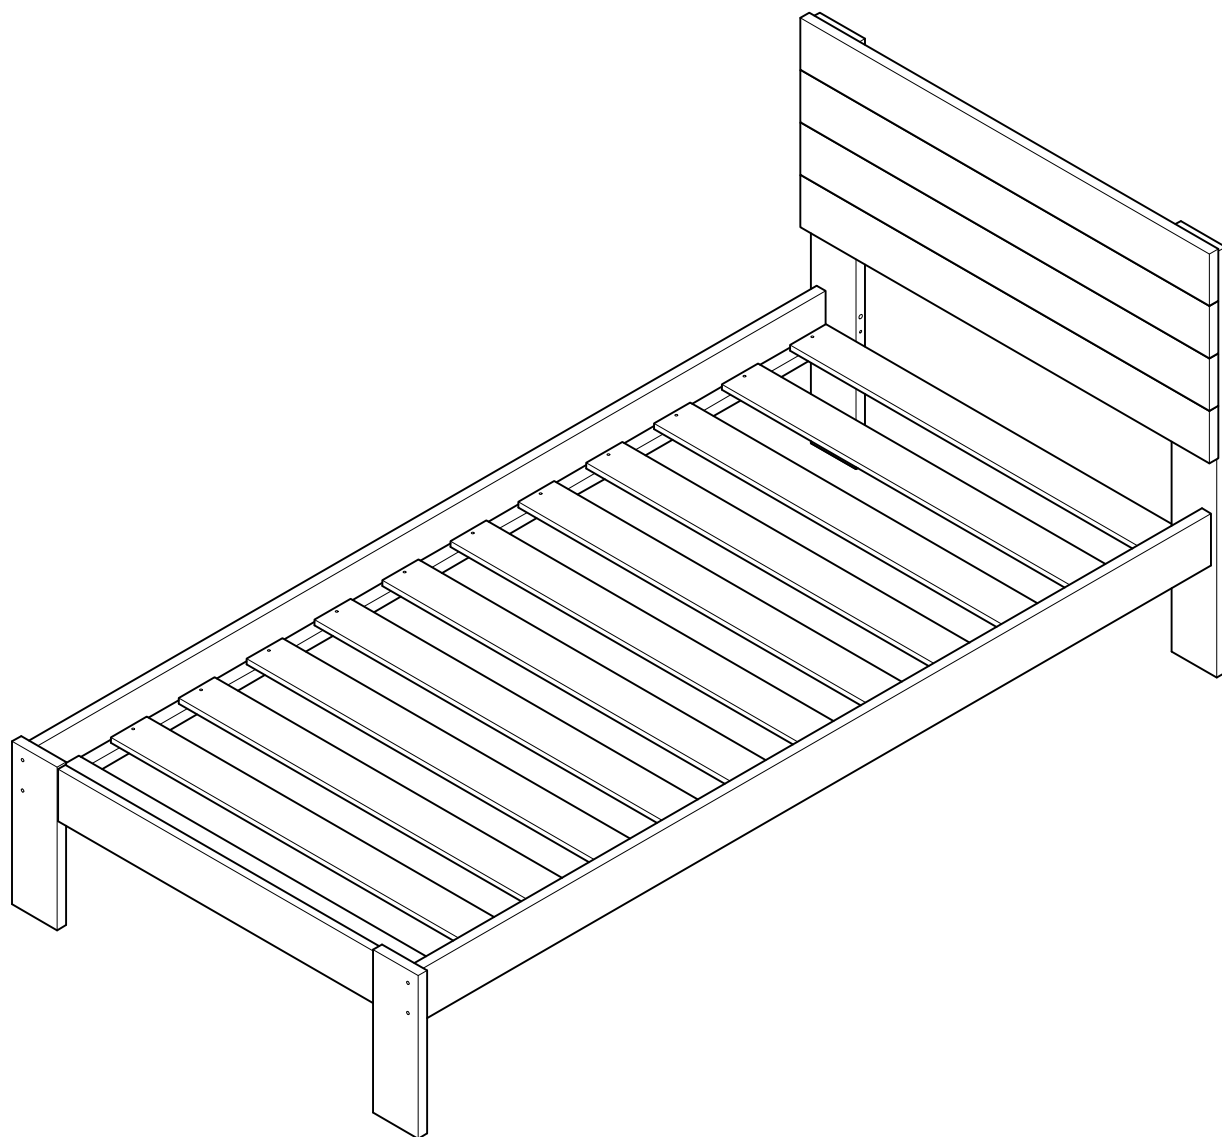

TESTA

camas individuales 80 y 90
lits individuels 80 et 90
camas individuais 80 e 90

L U F E

Estructura cama Testa

Lamas

- * LI x11 > 180 cm
- * LI x12 > 190 cm
- * LI x13 > 200 cm

* BH20-002

1  x 4  x 4

2  x 2

L U F E

3  x 4

4  x 2

L U F E

5  x 16

6

L U F E

7

8

L U F E

9  x 8

10  x 4

L U F E

11 x 8

L U F E