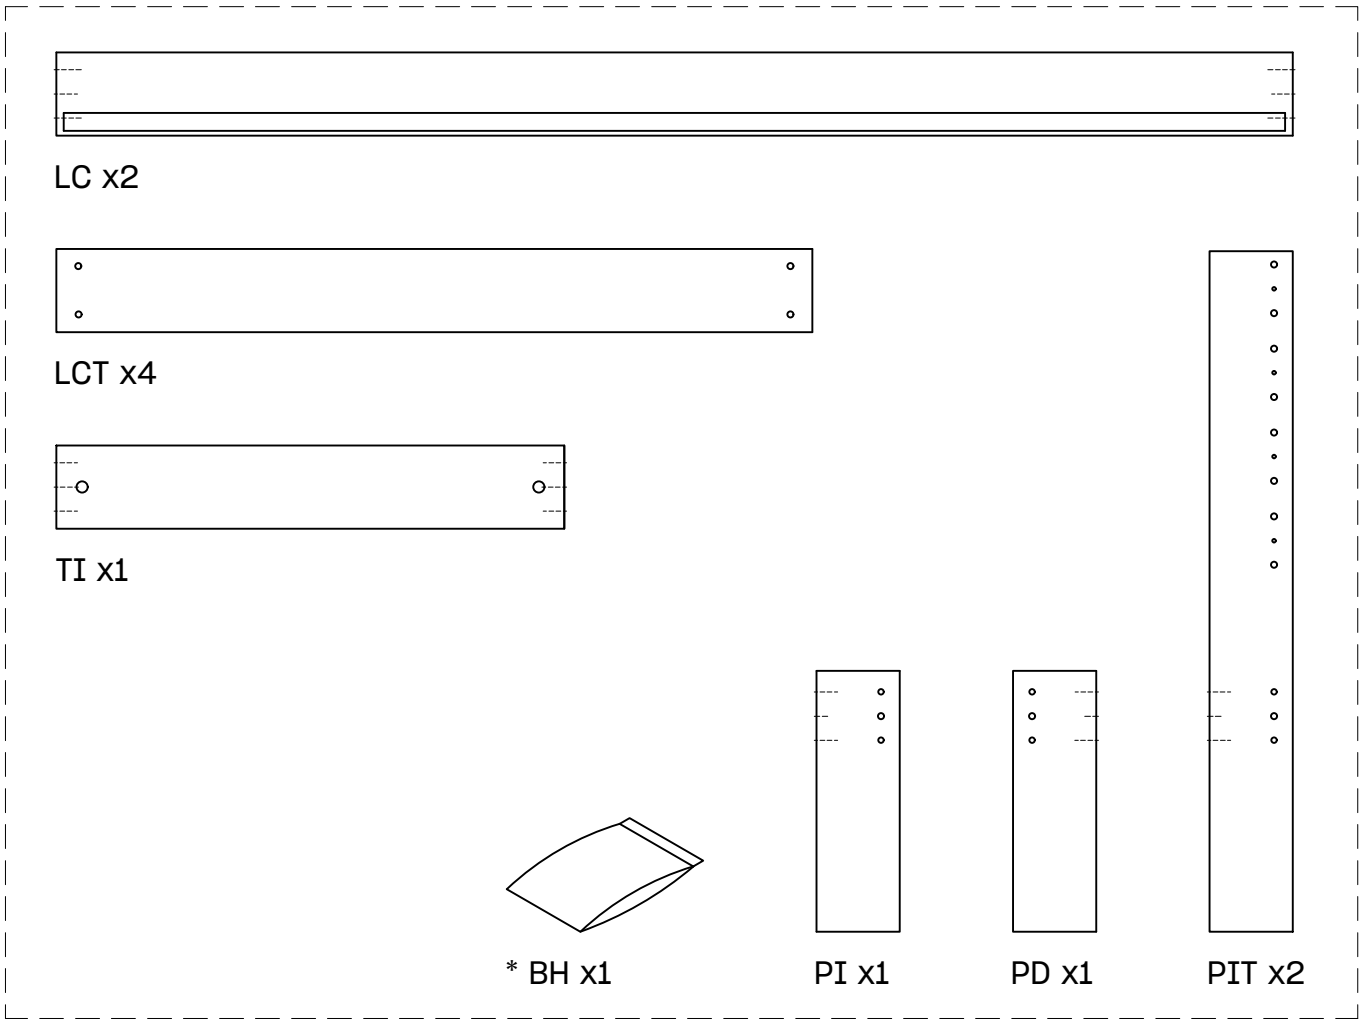

TESTA

camas individuales 80 y 90
lits individuels 80 et 90
camas individuais 80 e 90

L U F E

Estructura cama Testa

Lamas

- * LI x11 > 180 cm
- * LI x12 > 190 cm
- * LI x13 > 200 cm

* BH20-002

1  x 4  x 4

2  x 2

L U F E

3  x 4

4  x 2

L U F E

5  x 16

6

L U F E

7

8

L U F E

9  x 8

10  x 4

L U F E

11 x 8

L U F E