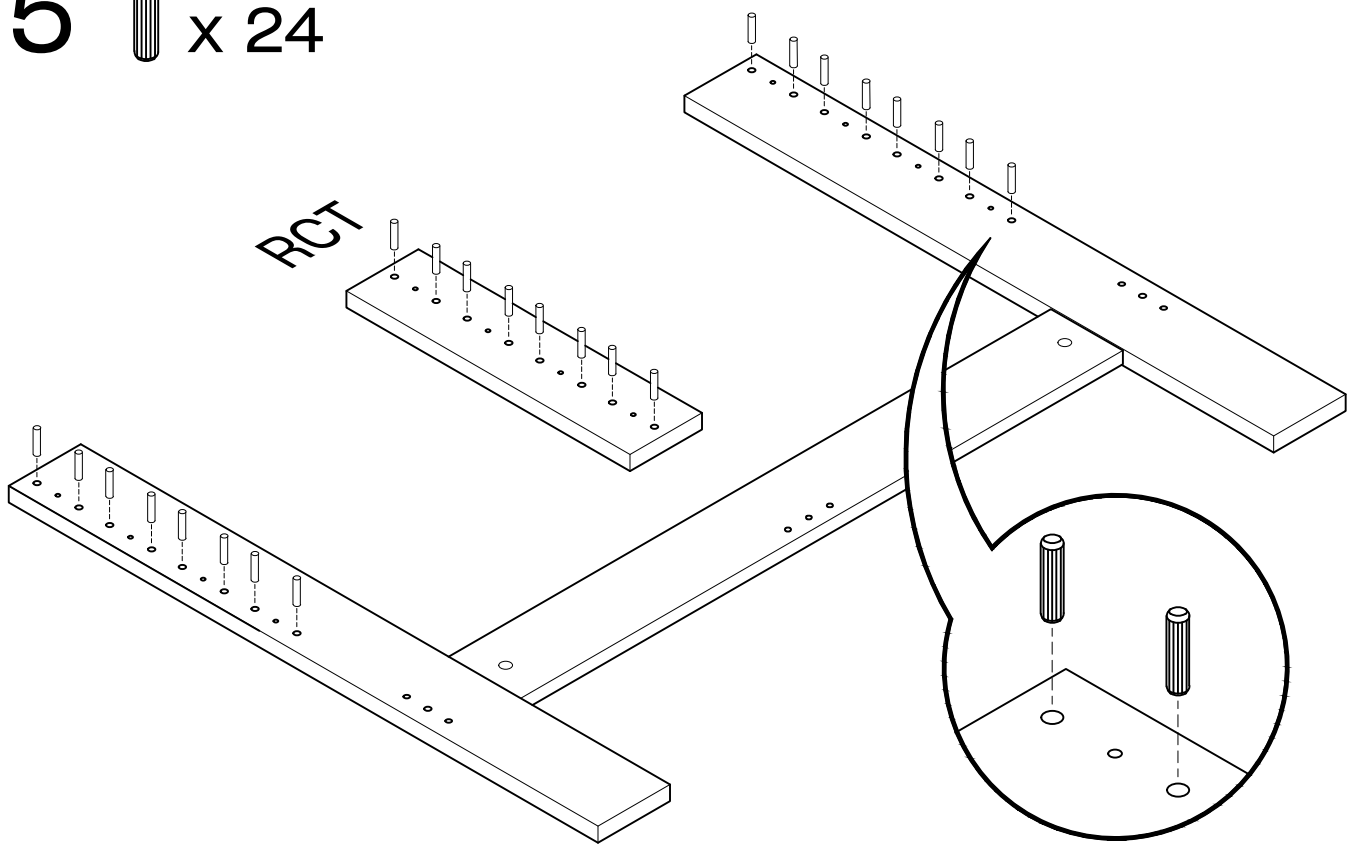

# TESTA

cama individual 105  
lit individual 105  
cama individual 105

---

L U F E

Estructura cama Testa 105

Lamas

\* LI x12 > 190 cm  
 \* LI x13 > 200 cm

\* BH20-011

**1**  x 8  x 8

**2**  x 4

**L U F E**

3  x 8

4  x 4

L U F E

5  x 24

6

L U F E

7

8

L U F E

9  x 12

10  x 6

L U F E

11