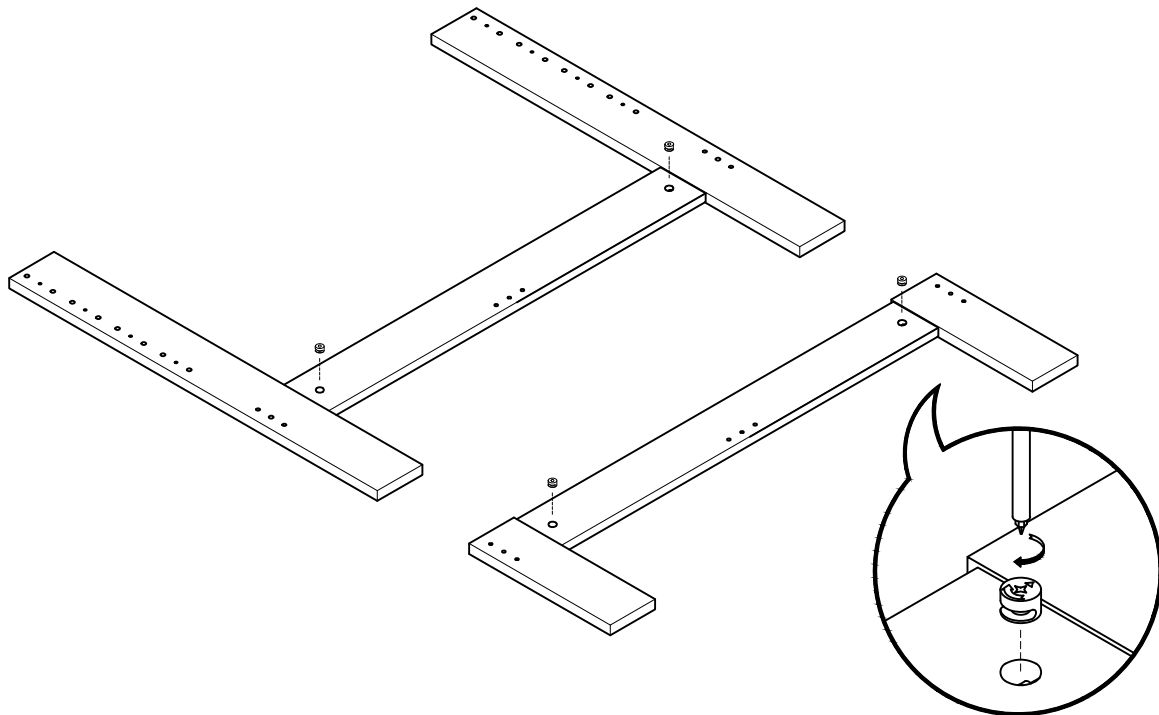

# TESTA

cama individual 105  
lit individual 105  
cama individual 105

---

L U F E

Estructura cama Testa 105

Lamas

\* LI x12 > 190 cm  
 \* LI x13 > 200 cm

\* BH20-011

**1**  x 8  x 8

**2**  x 4

**L U F E**

3  x 8

4  x 4

L U F E

5  x 24

6

L U F E

7

8

L U F E

9  x 12

10  x 6

L U F E

11