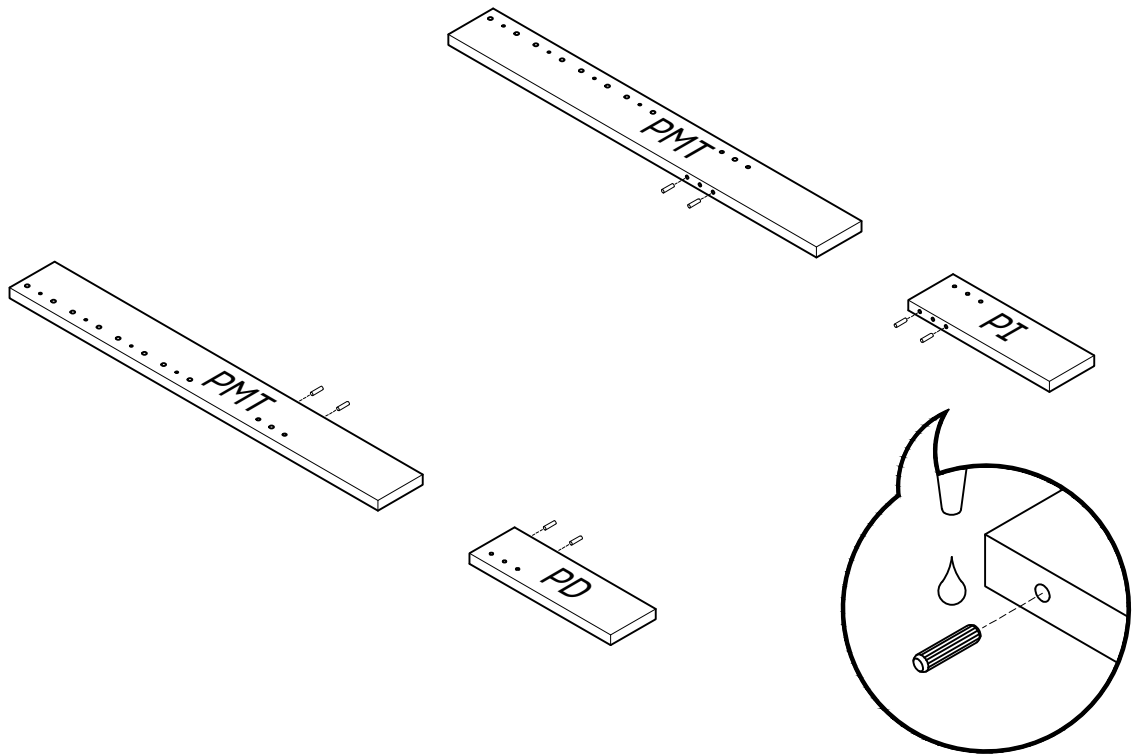

# TESTA

cama individual 105  
lit individual 105  
cama individual 105

---

L U F E

Estructura cama Testa 105

Lamas

\* LI x12 > 190 cm  
 \* LI x13 > 200 cm

\* BH20-011

**1**  x 8  x 8

**2**  x 4

**L U F E**

3  x 8

4  x 4

L U F E

5  x 24

6