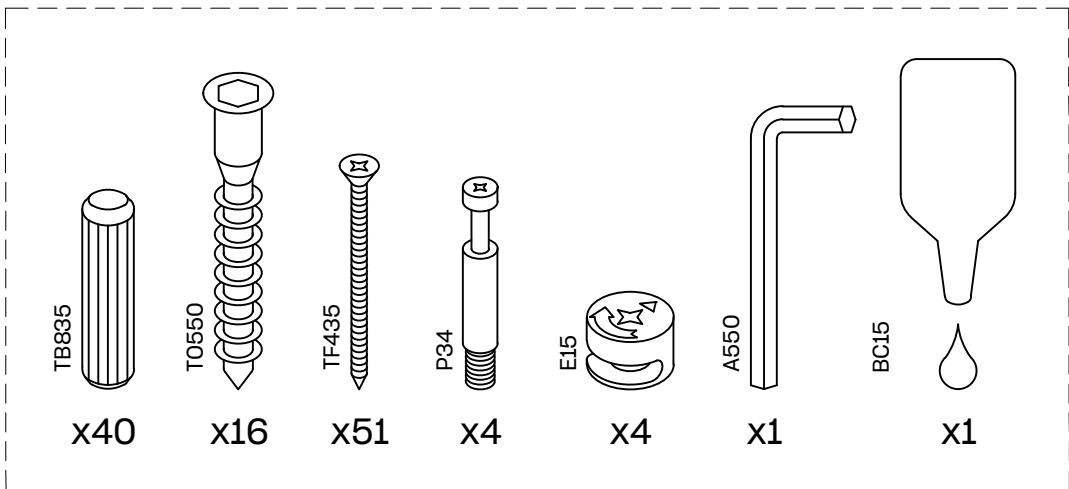

# TESTA

cama individual 105  
lit individual 105  
cama individual 105

---

L U F E

Estructura cama Testa 105

Lamas

\* LI x12 > 190 cm  
 \* LI x13 > 200 cm

\* BH20-011

**1**  x 8  x 8

**2**  x 4

**L U F E**

3  x 8

4  x 4

L U F E

5  x 24

6

L U F E

7

8

L U F E

9  x 12

10  x 6

L U F E

11