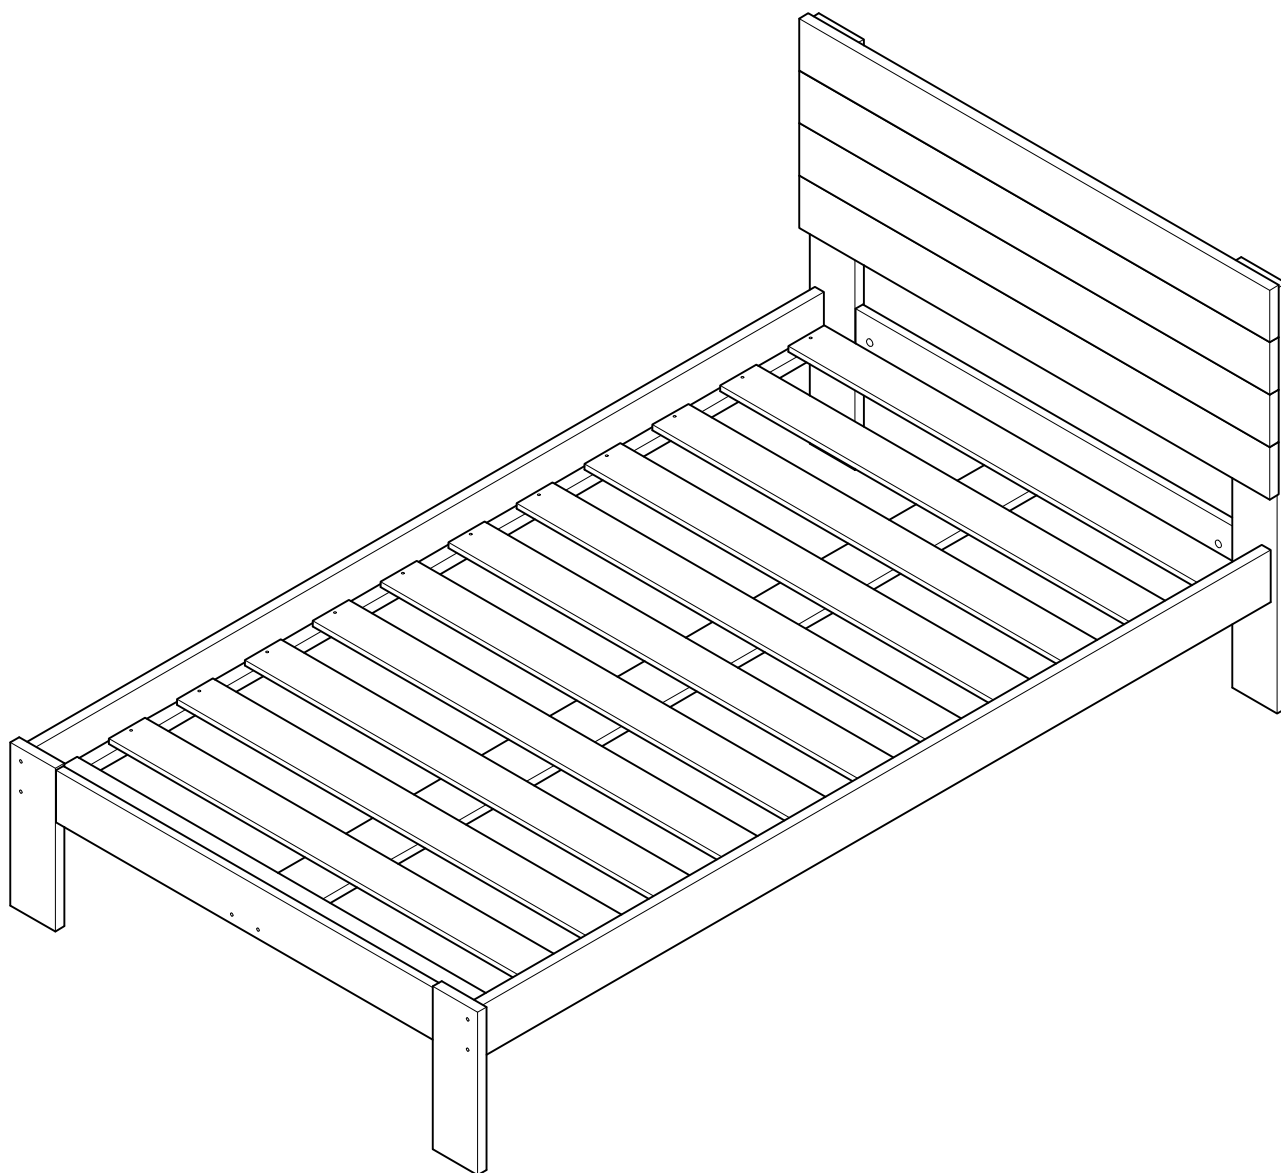

# TESTA

cama individual 105  
lit individual 105  
cama individual 105

---

L U F E

Estructura cama Testa 105

Lamas

\* LI x12 > 190 cm  
 \* LI x13 > 200 cm

\* BH20-011

**1**  x 8  x 8

**2**  x 4

**L U F E**

3  x 8

4  x 4

L U F E

5  x 24

6

L U F E

7

8

L U F E

9  x 12

10  x 6

L U F E

11