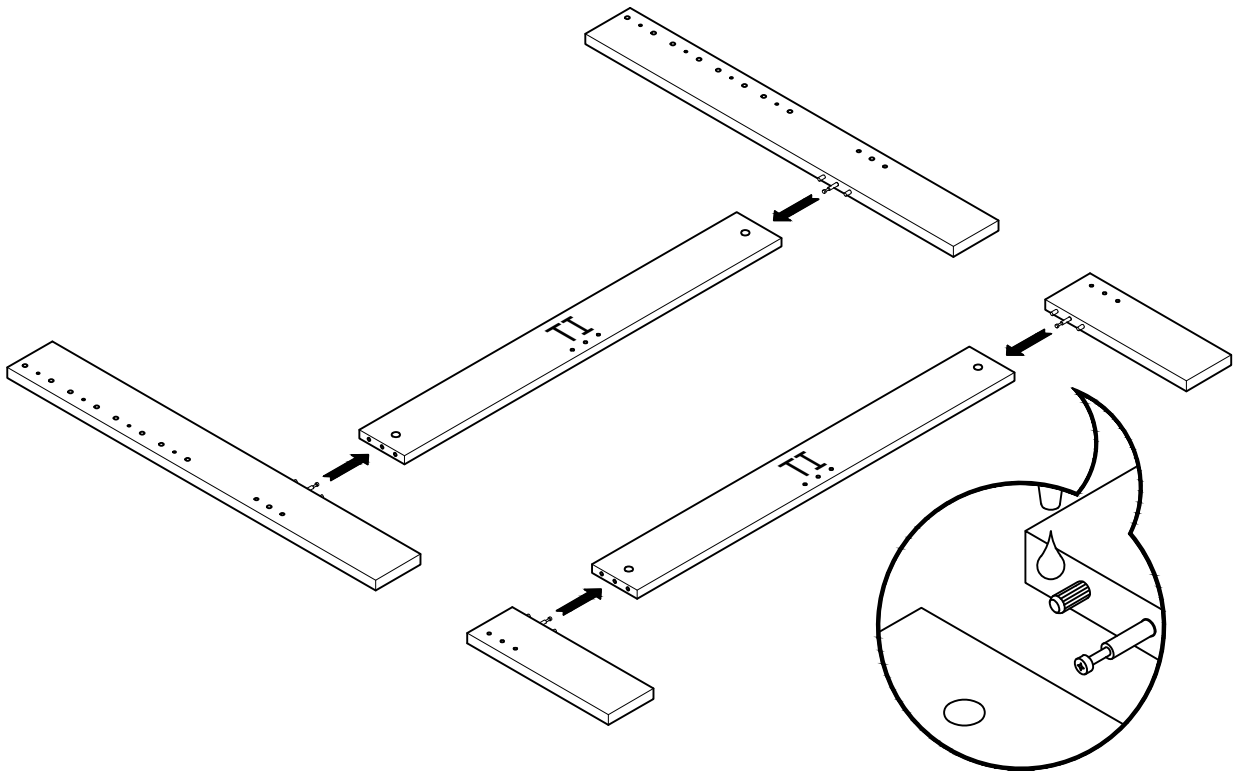

# TESTA

cama individual 105  
lit individual 105  
cama individual 105

---

L U F E

Estructura cama Testa 105

Lamas

\* LI x12 > 190 cm  
 \* LI x13 > 200 cm

\* BH20-011

**1**  x 8  x 8

**2**  x 4

**L U F E**

3  x 8

4  x 4

L U F E

5  x 24

6

L U F E

7

8

L U F E

9  x 12

10  x 6

L U F E

11