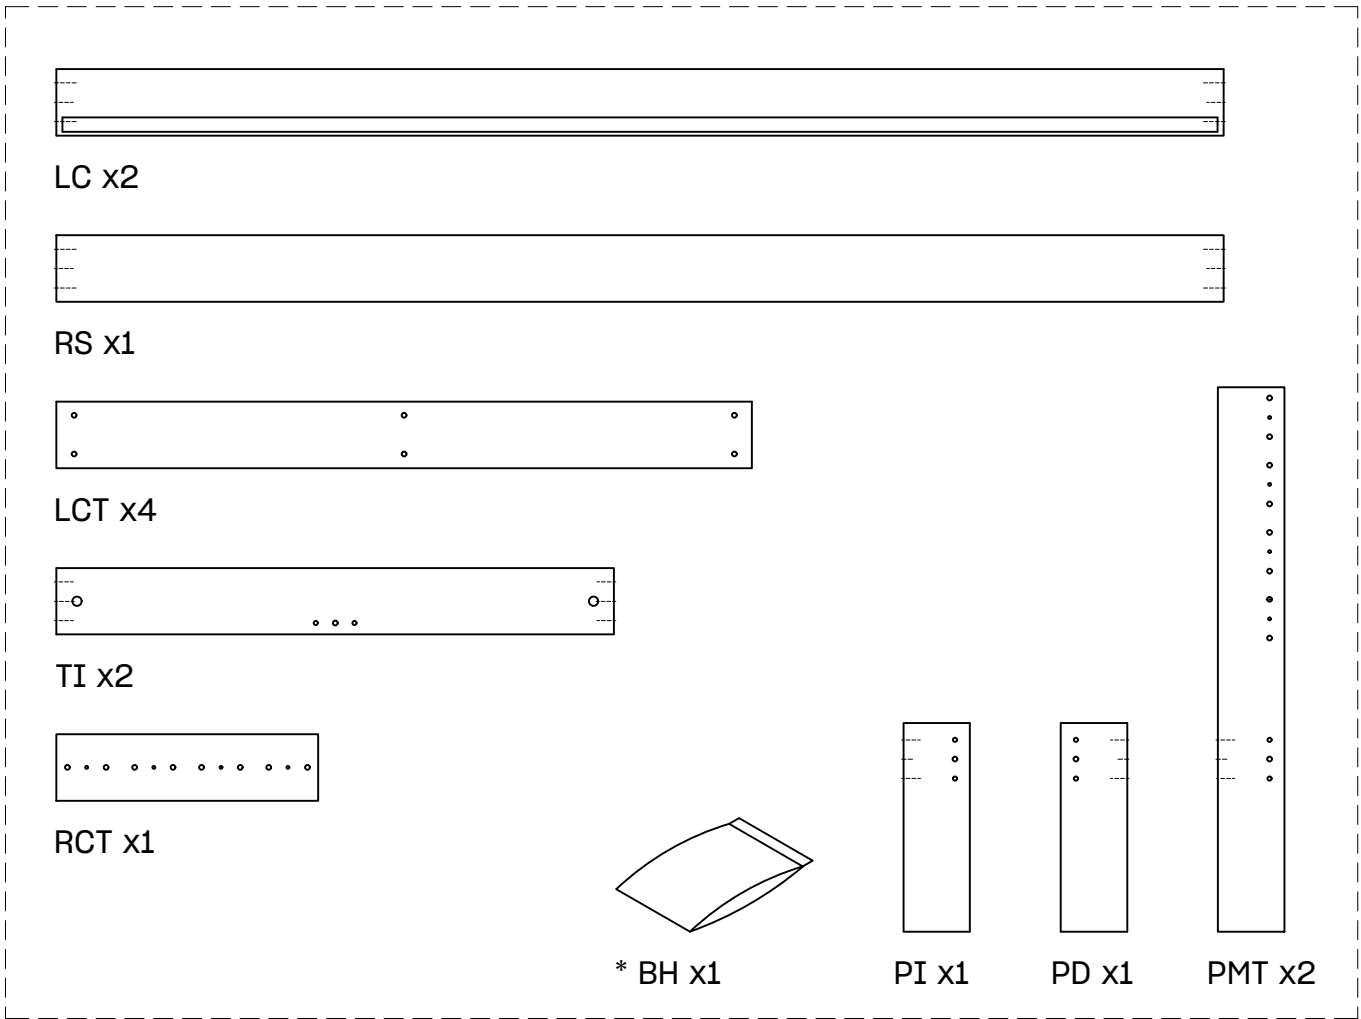

# TESTA

cama individual 105  
lit individual 105  
cama individual 105

---

L U F E

Estructura cama Testa 105

Lamas

\* LI x12 > 190 cm  
 \* LI x13 > 200 cm

\* BH20-011

**1**  x 8  x 8

**2**  x 4

**L U F E**

3  x 8

4  x 4

L U F E

5  x 24

6

L U F E

7

8

L U F E

9  x 12

10  x 6

L U F E

11