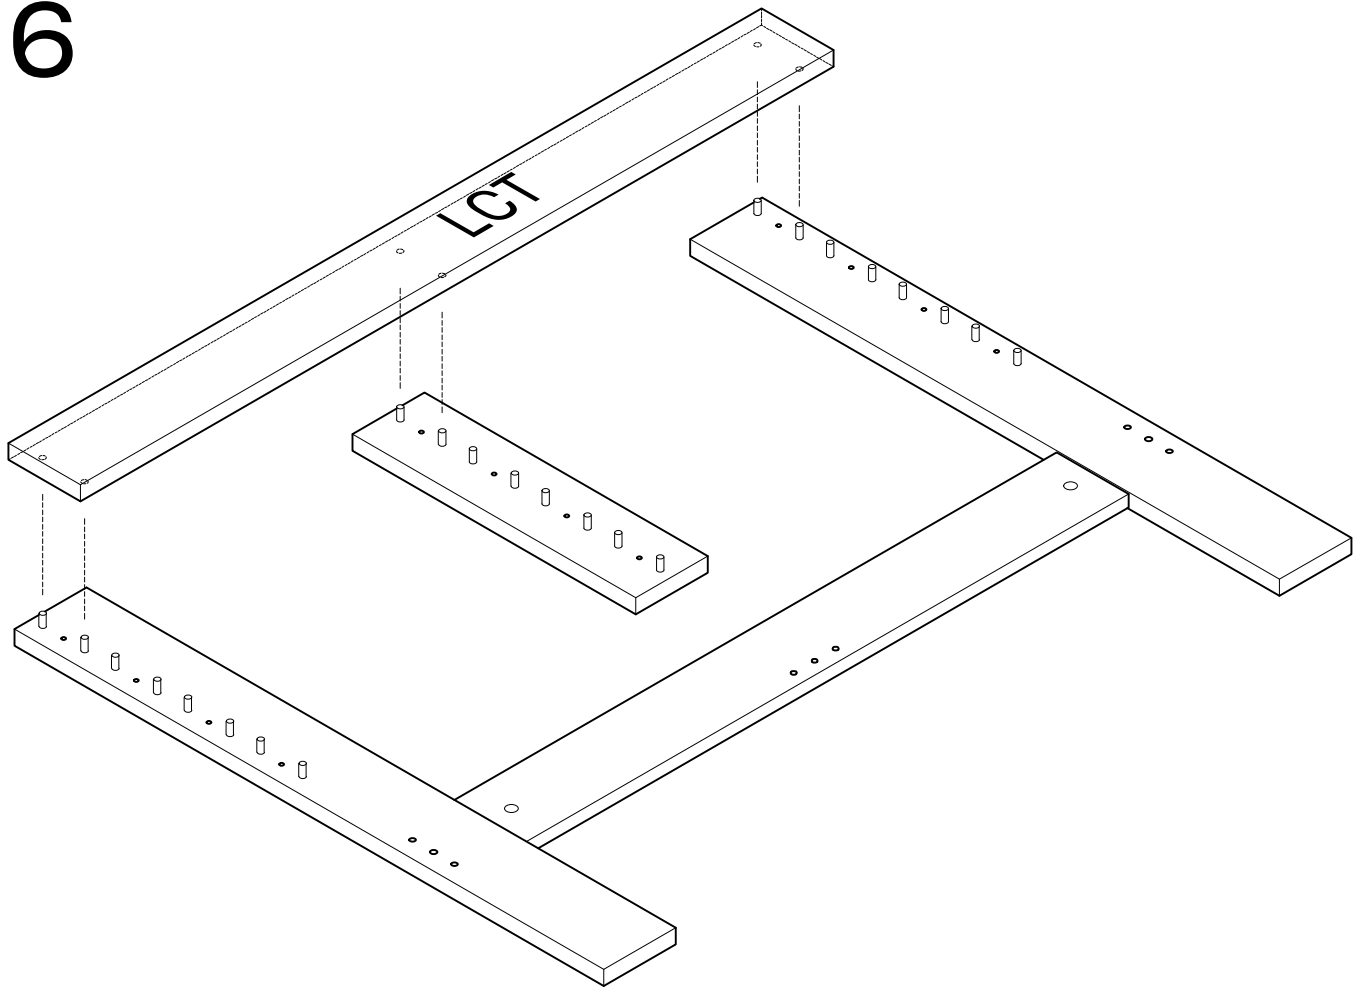

# TESTA

cama individual 105  
lit individual 105  
cama individual 105

---

L U F E

Estructura cama Testa 105

Lamas

\* LI x12 > 190 cm  
 \* LI x13 > 200 cm

\* BH20-011

**1**  x 8  x 8

**2**  x 4

**L U F E**

3  x 8

4  x 4

L U F E

5  x 24

6

L U F E

7

8

L U F E

9  x 12

10  x 6

L U F E

11