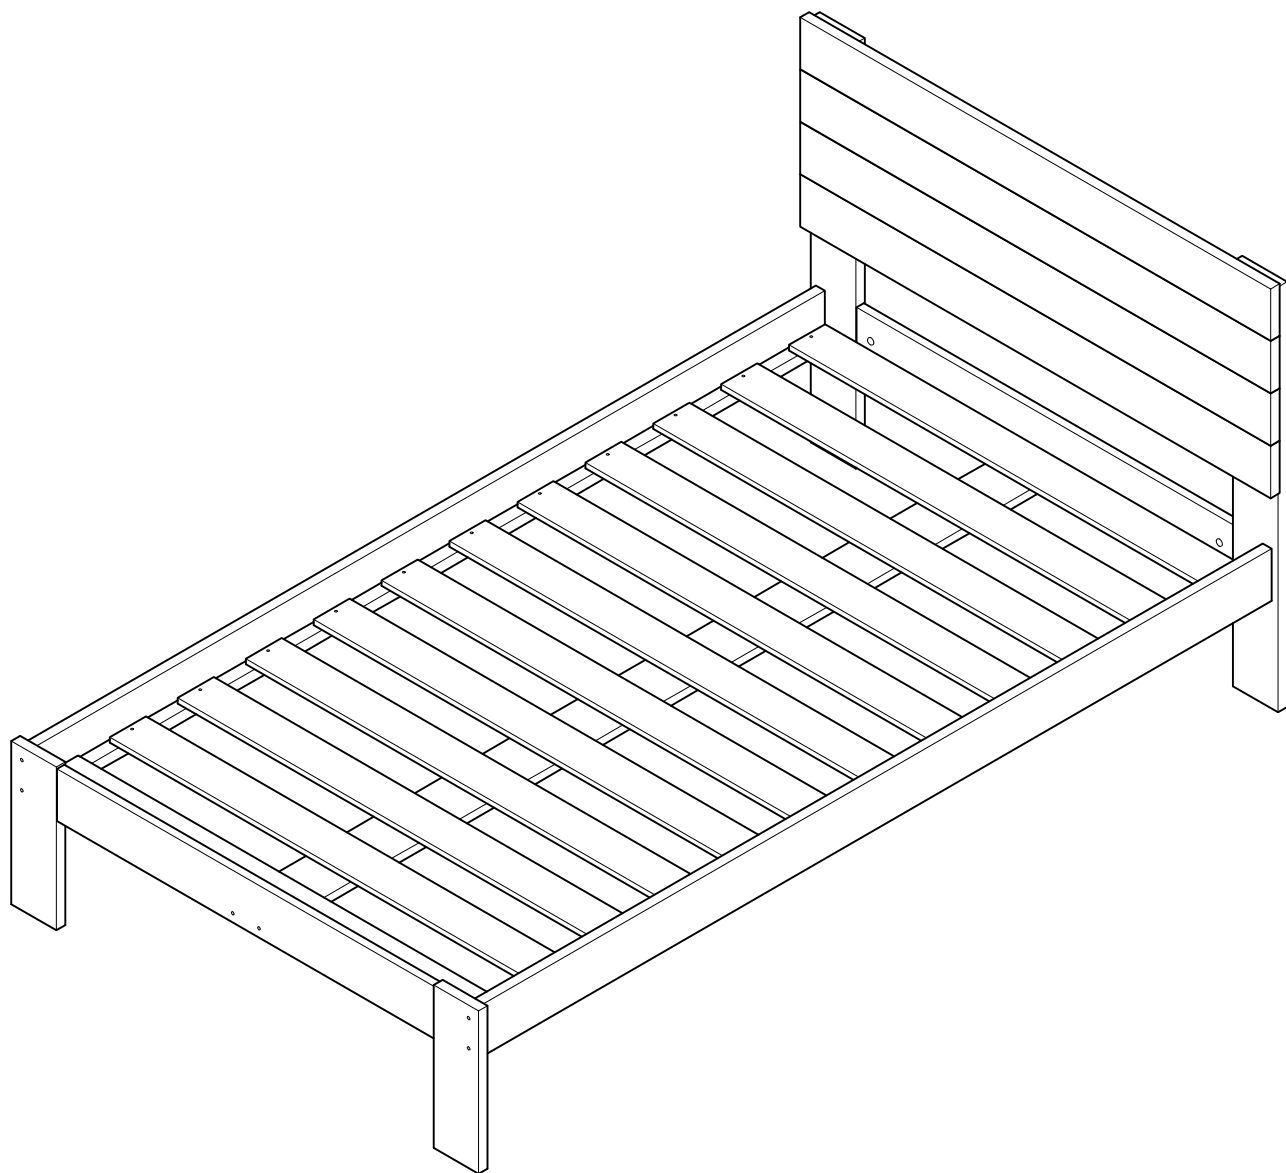

# TESTA

cama individual 105  
lit individual 105  
cama individual 105

---

L U F E

Estructura cama Testa 105

Lamas

\* LI x12 > 190 cm  
 \* LI x13 > 200 cm

\* BH20-011

L U F E

7

8

L U F E

9  x 12

10  x 6

L U F E

11

x 12

L U F E

12  x 24/26

L U F E

**L U F E**

ESPAÑA  
muebleslufe.com  
@muebleslufe

FRANCE  
meubleslufe.fr  
@lufefrance

PORTUGAL  
moveislufe.pt  
@lufeportugal