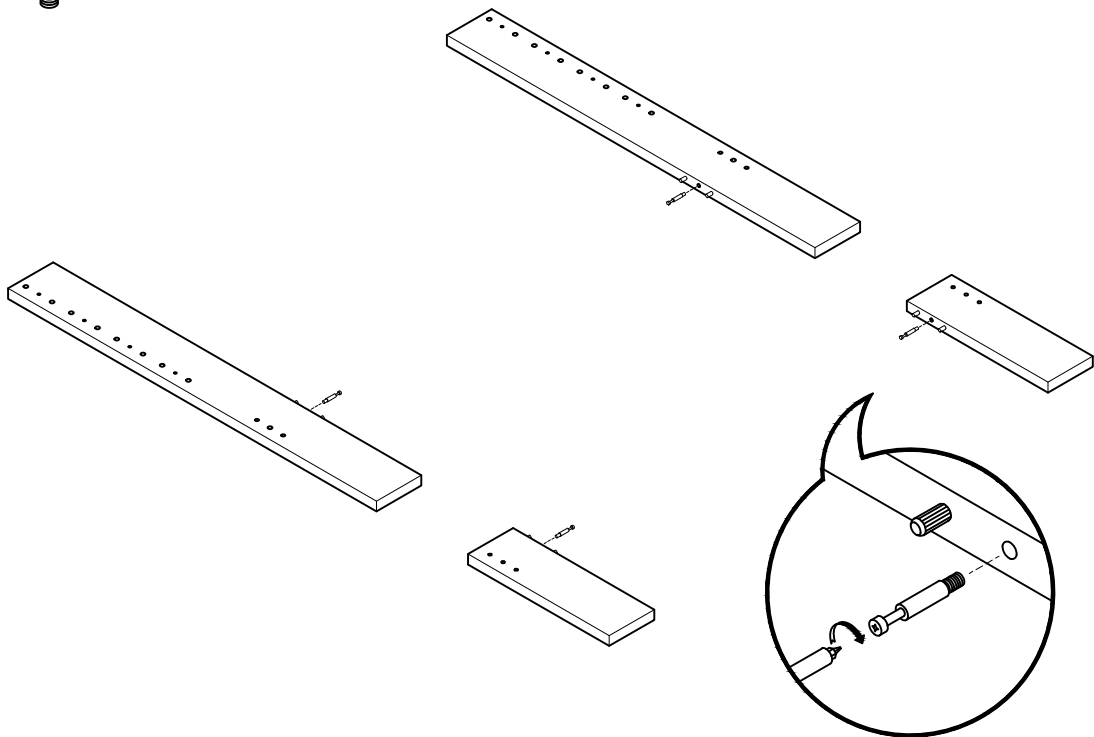

# TESTA

cama individual 105  
lit individual 105  
cama individual 105

---

L U F E

Estructura cama Testa 105

Lamas

\* LI x12 > 190 cm  
 \* LI x13 > 200 cm

\* BH20-011

**1**  x 8  x 8

**2**  x 4

**L U F E**

3  x 8

4  x 4

L U F E

5  x 24

6