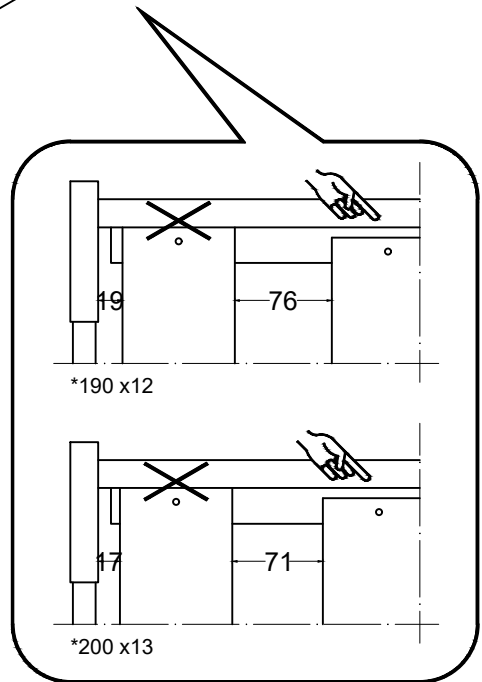

# MENDI

camas a ras de suelo  
lits à ras du sol  
camas ao nível do solo

---

L U F E

Estructura cama a ras de suelo

Lamas

\* LM x12 > 190 cm  
 \* LM x13 > 200 cm

\* BH20-008

\* BH20-044

**1**  x 6  x 20

**L U F E**

2

x36/39

L U F E

① 105 / 135 / 140 / 150 / 160

**L U F E**