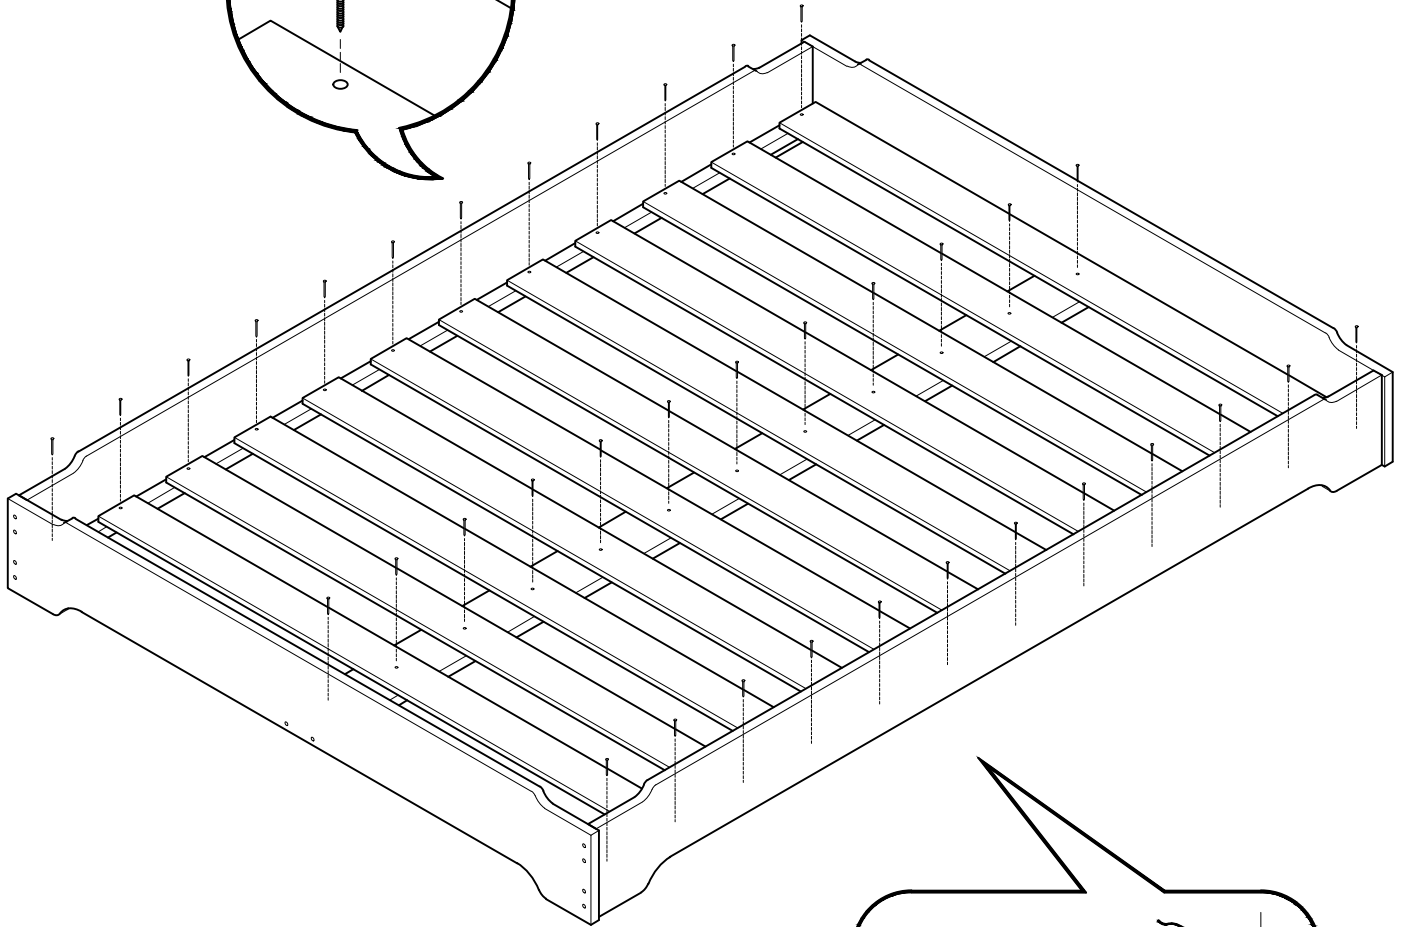

# MENDI

camas a ras de suelo  
lits à ras du sol  
camas ao nível do solo

---

L U F E

Estructura cama a ras de suelo

Lamas

\* LM x12 > 190 cm  
 \* LM x13 > 200 cm

\* BH20-008

\* BH20-044

**1**  x 6  x 20

**L U F E**

2

x36/39

L U F E

① 105 / 135 / 140 / 150 / 160

**L U F E**