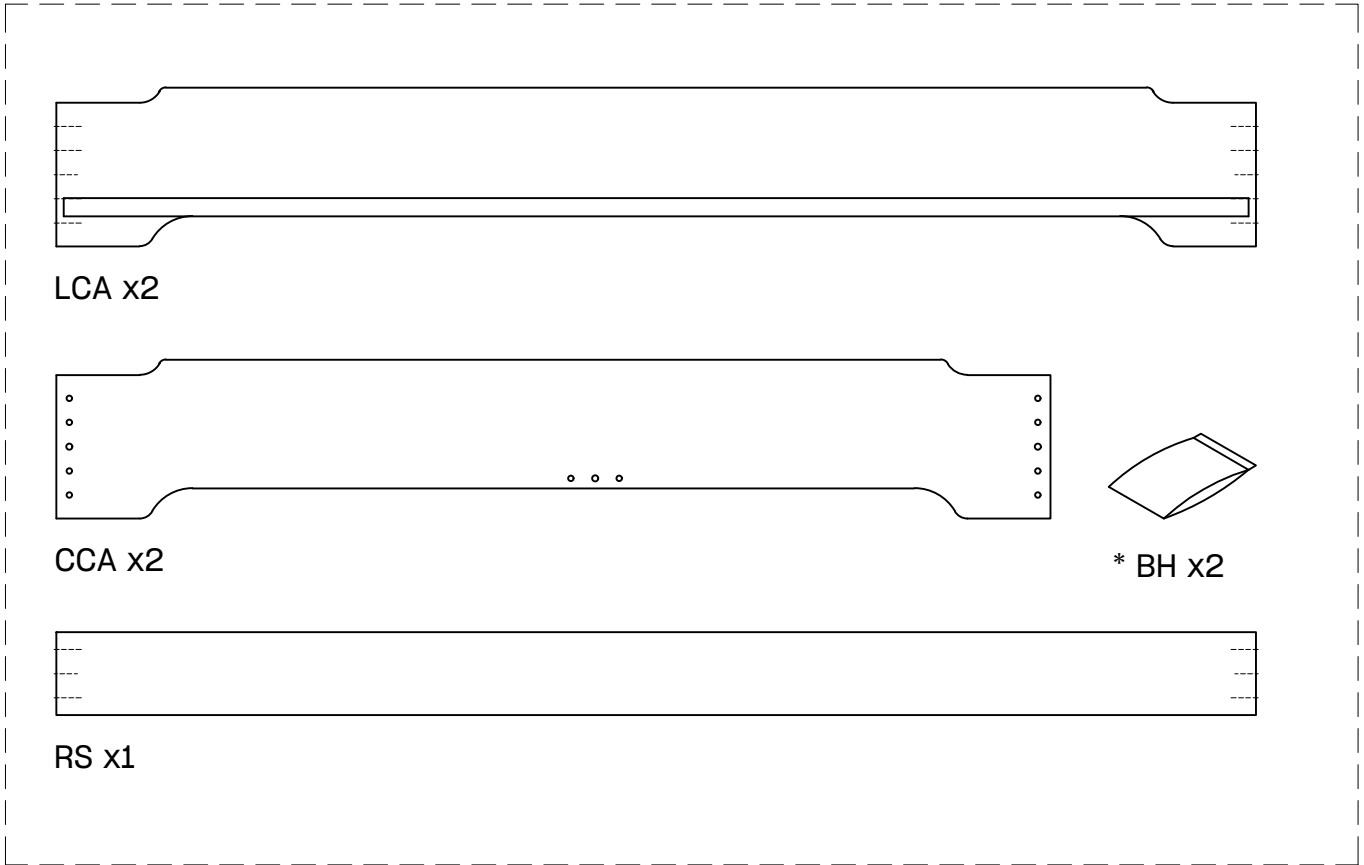

# MENDI

camas a ras de suelo  
lits à ras du sol  
camas ao nível do solo

---

L U F E

Estructura cama a ras de suelo

Lamas

\* LM x12 > 190 cm  
 \* LM x13 > 200 cm

\* BH20-008

\* BH20-044

**1**  x 6  x 20

**L U F E**

2

x36/39

L U F E

① 105 / 135 / 140 / 150 / 160

**L U F E**