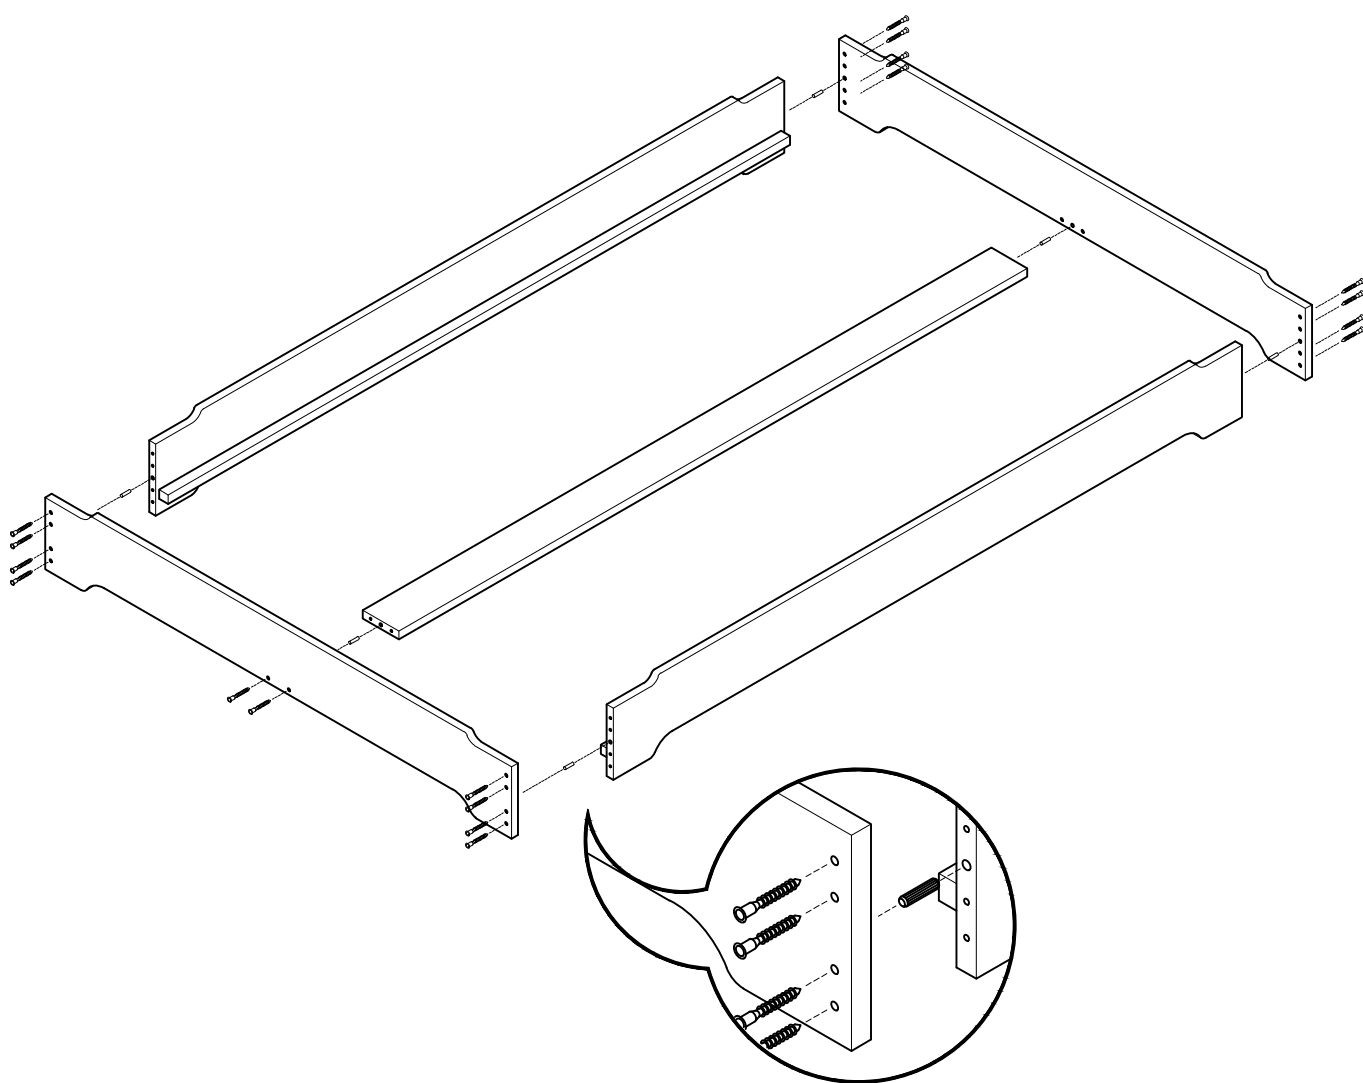

# MENDI

camas a ras de suelo  
lits à ras du sol  
camas ao nível do solo

---

L U F E

Estructura cama a ras de suelo

Lamas

\* LM x12 > 190 cm  
 \* LM x13 > 200 cm

\* BH20-008

\* BH20-044

**1**  x 6  x 20

**L U F E**

2

x36/39

L U F E

① 105 / 135 / 140 / 150 / 160

**L U F E**