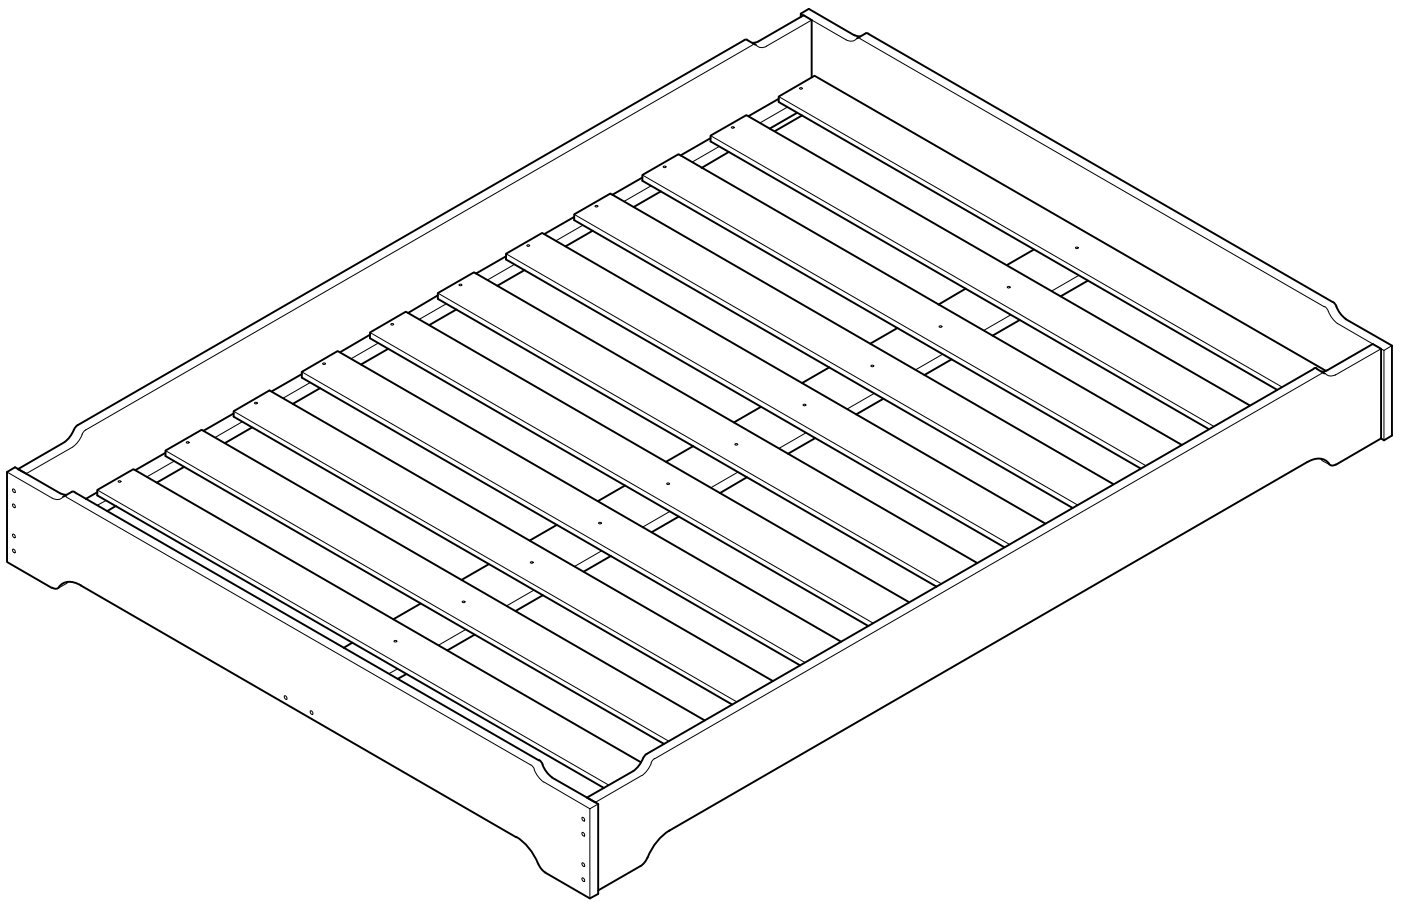

# MENDI

camas a ras de suelo  
lits à ras du sol  
camas ao nível do solo

---

L U F E

Estructura cama a ras de suelo

Lamas

\* LM x12 > 190 cm  
 \* LM x13 > 200 cm

\* BH20-008

\* BH20-044

**1**  x 6  x 20

**L U F E**

2

x36/39

L U F E

① 105 / 135 / 140 / 150 / 160

**L U F E**