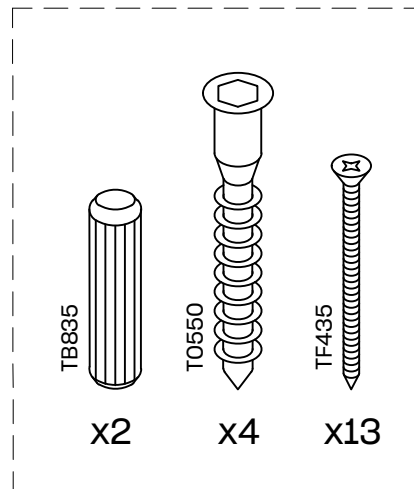

# MENDI

camas a ras de suelo  
lits à ras du sol  
camas ao nível do solo

---

L U F E

Estructura cama a ras de suelo

Lamas

\* LM x12 > 190 cm  
 \* LM x13 > 200 cm

\* BH20-008

\* BH20-044

**1**  x 6  x 20

**L U F E**

2

x36/39

L U F E

① 105 / 135 / 140 / 150 / 160

**L U F E**