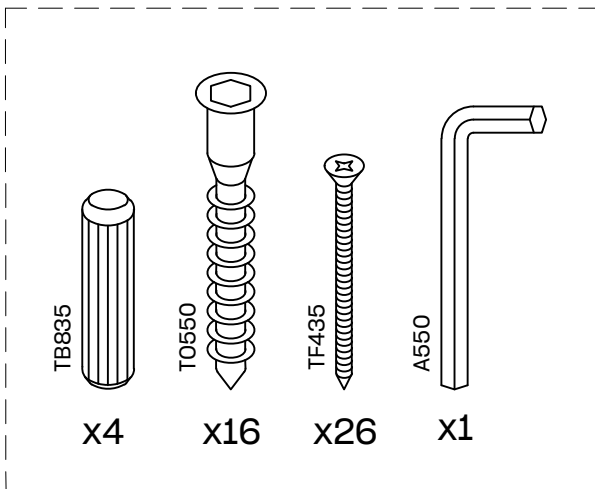

# MENDI

camas a ras de suelo  
lits à ras du sol  
camas ao nível do solo

---

L U F E

Estructura cama a ras de suelo

Lamas

\* LM x12 > 190 cm  
 \* LM x13 > 200 cm

\* BH20-008

\* BH20-044

**1**  x 6  x 20

**L U F E**

2

x36/39

L U F E

① 105 / 135 / 140 / 150 / 160

**L U F E**