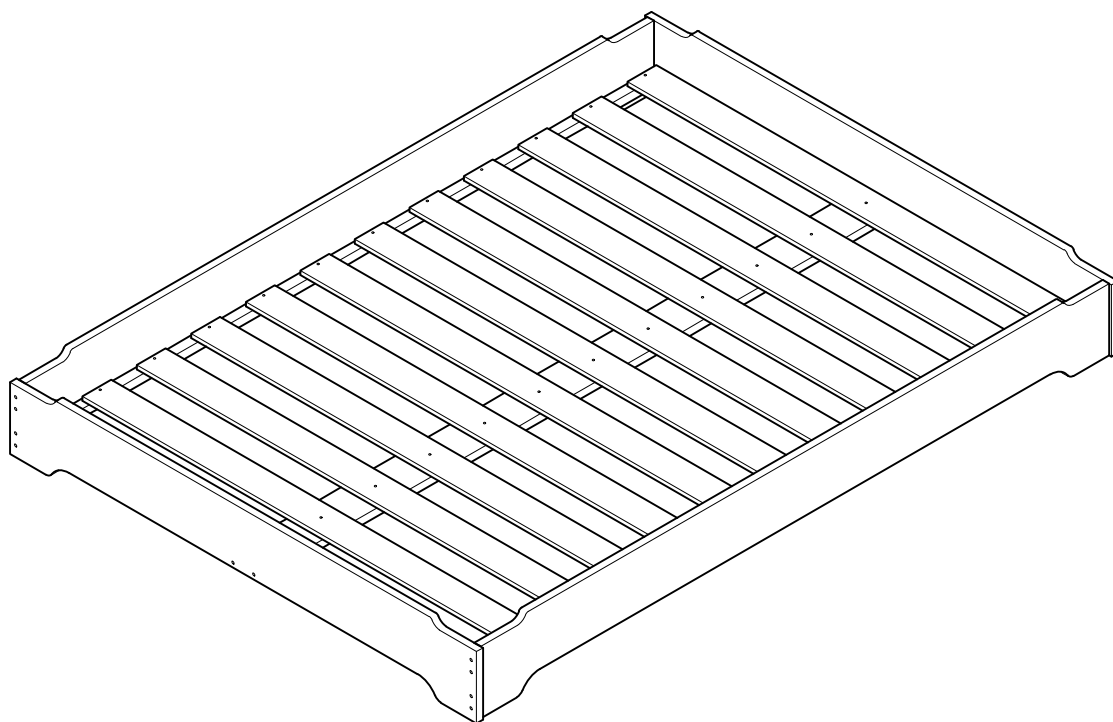

# MENDI

camas a ras de suelo  
lits à ras du sol  
camas ao nível do solo

---

L U F E

Estructura cama a ras de suelo

Lamas

\* LM x12 > 190 cm  
 \* LM x13 > 200 cm

\* BH20-008

\* BH20-044

**1**  x 6  x 20

**L U F E**

2

x36/39

L U F E

① 105 / 135 / 140 / 150 / 160

**L U F E**