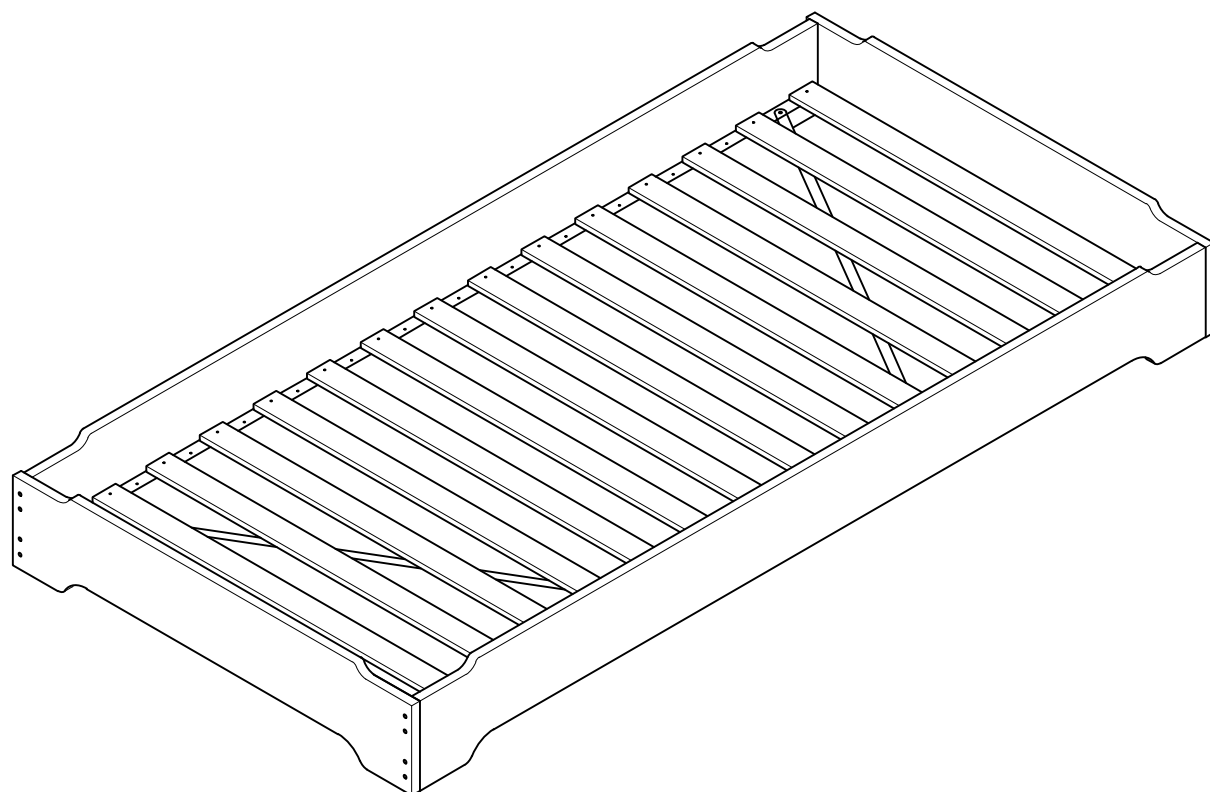

MENDI

cama apilable 90
lit empilable 90
cama empilhável 90
letto impilabile 90

L U F E

Cama apilable Mendi 90

Lamas Dut

* L x15 > 190 cm
 * L x16 > 200 cm

* BH24-008

1  x 12

L U F E

2  x 4  x 16

L U F E

3 x 4

L U F E

4  x 30/32

LUFÉ

L U F E