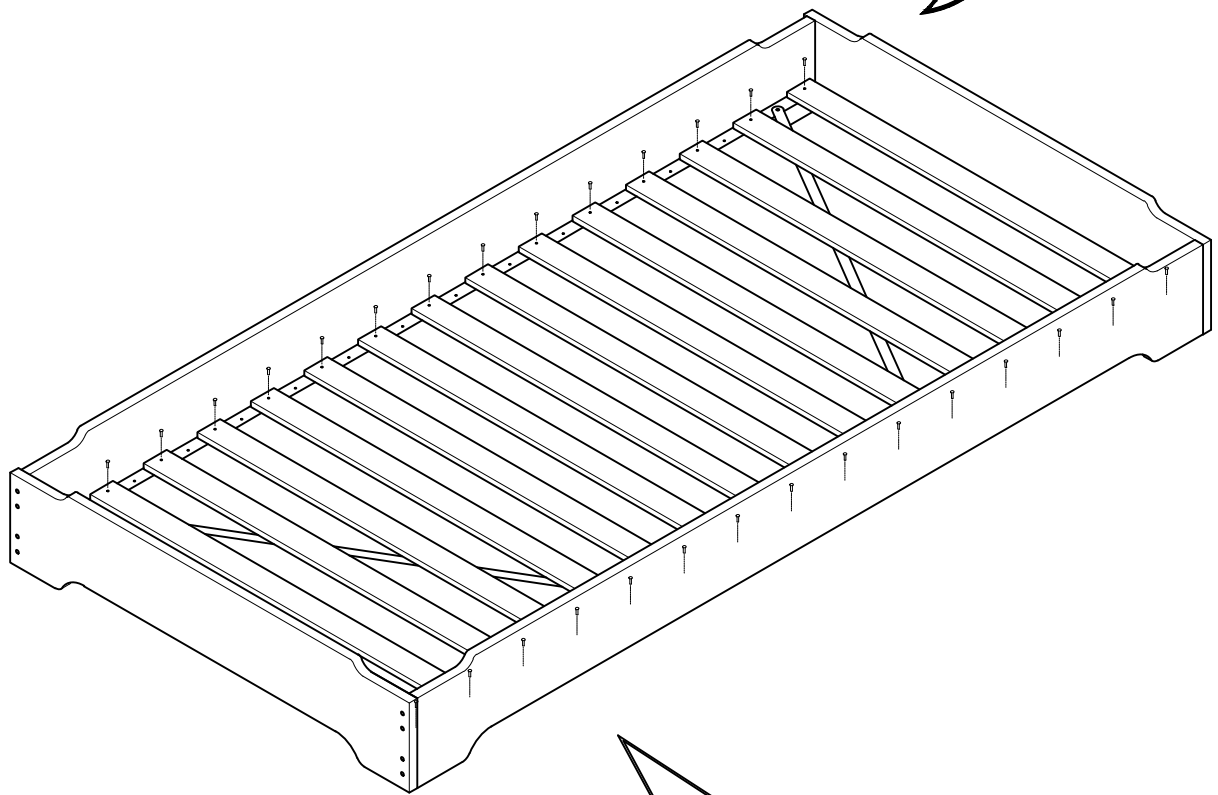

MENDI

cama apilable 90
lit empilable 90
cama empilhável 90
letto impilabile 90

L U F E

Cama apilable Mendi 90

Lamas Dut

* L x15 > 190 cm
 * L x16 > 200 cm

* BH24-008

1  x 12

L U F E

2  x 4  x 16

L U F E

3 x 4

L U F E

4  x 30/32

LUFÉ

L U F E