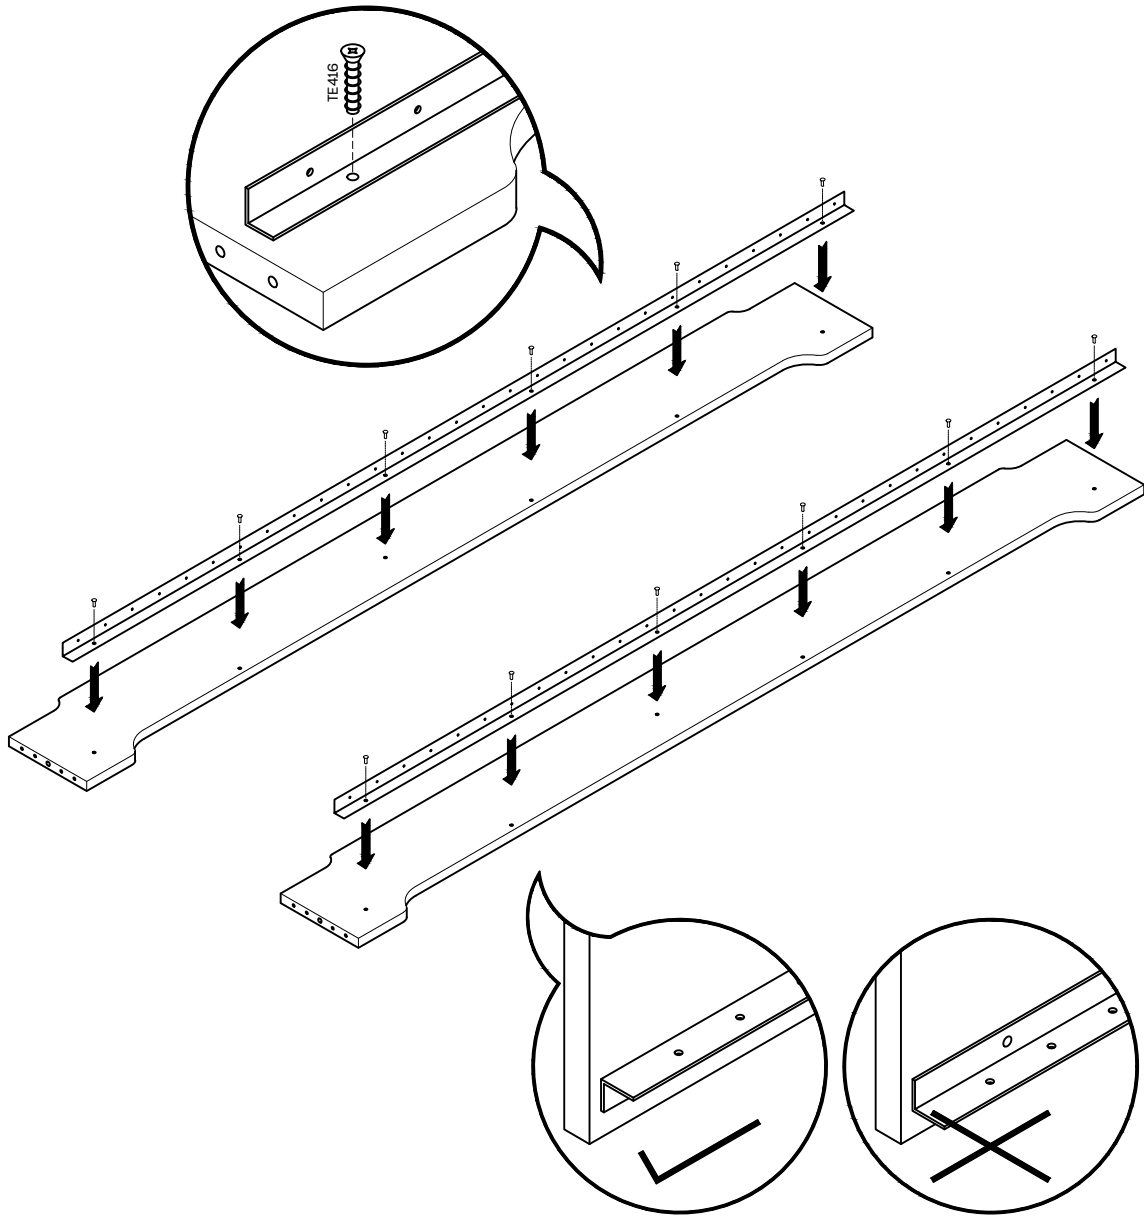

MENDI

cama apilable 90
lit empilable 90
cama empilhável 90
letto impilabile 90

L U F E

Cama apilable Mendi 90

Lamas Dut

* L x15 > 190 cm
 * L x16 > 200 cm

* BH24-008

1  x 12

L U F E

2  x 4  x 16

L U F E

3 x 4

L U F E

4  x 30/32

LUFÉ

L U F E