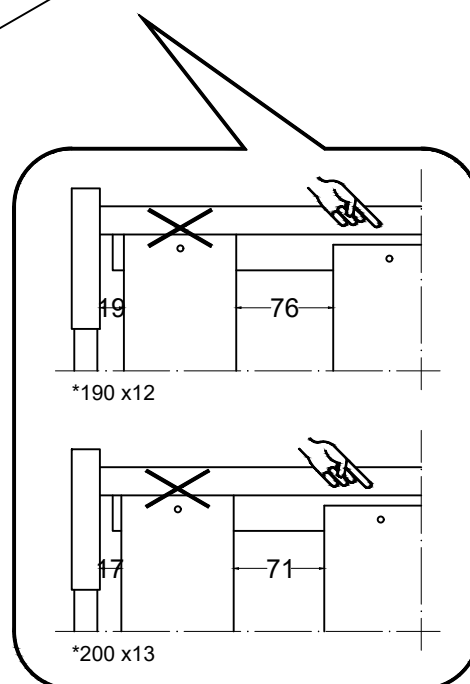

2 x 24/26

L U F E