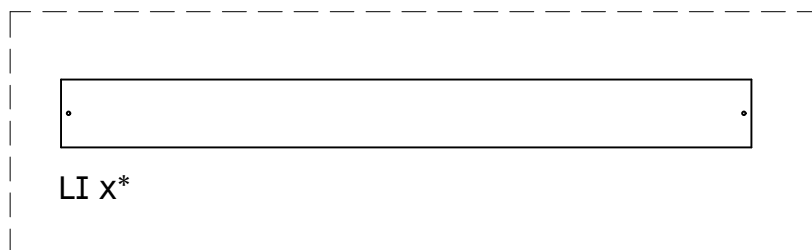

MENDI

cama apilable 90
lit empilable 90
cama empilhável 90

L U F E

Estructura cama apilable

Lamas

* LI x12 > 190 cm
* LI x13 > 200 cm

* BH20-008

1  x 4  x 16