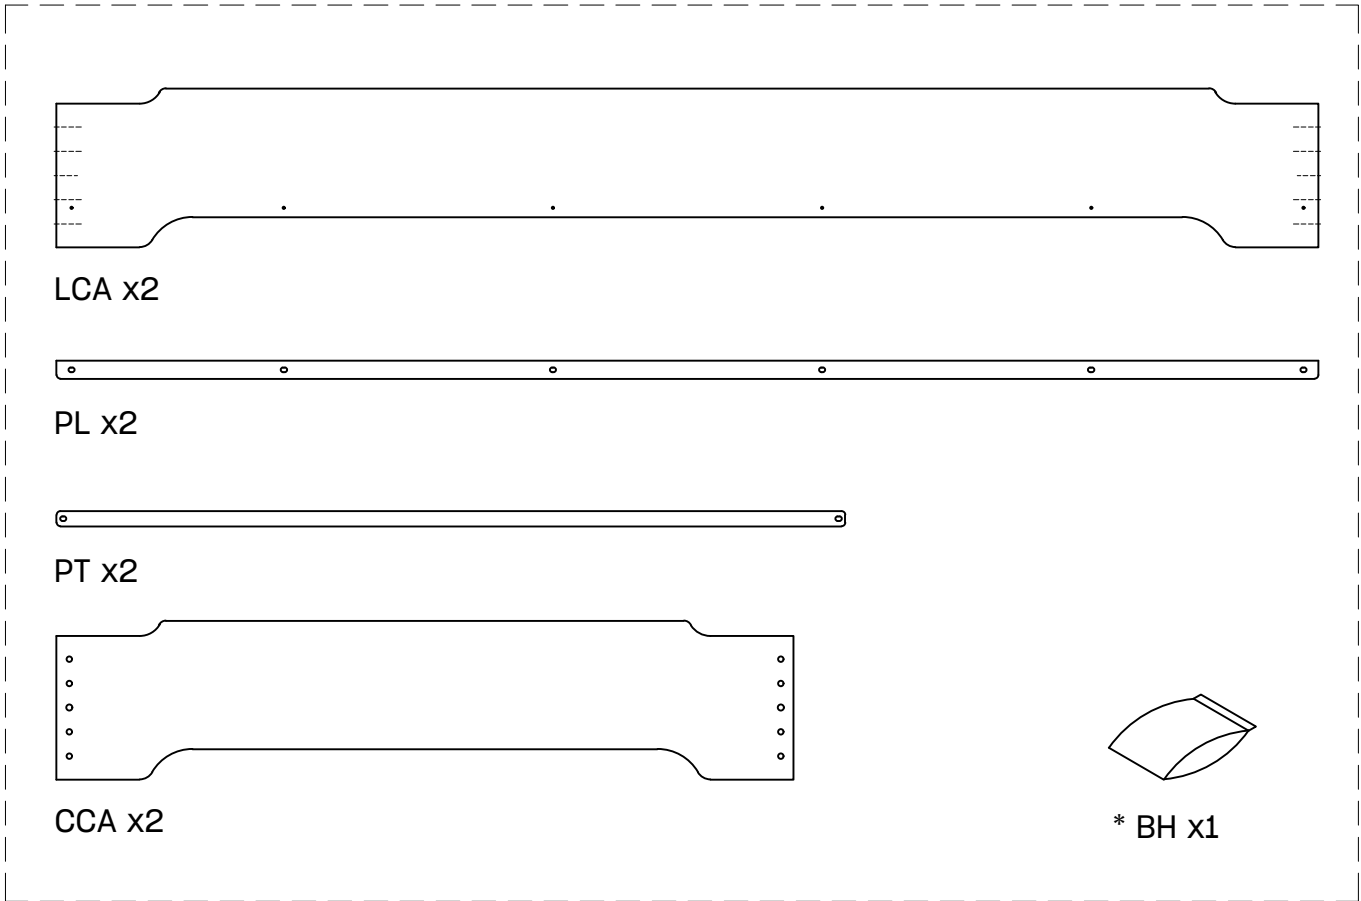

MENDI

cama apilable 90
lit empilable 90
cama empilhável 90
letto impilabile 90

L U F E

Cama apilable Mendi 90

Lamas Dut

* L x15 > 190 cm
 * L x16 > 200 cm

* BH24-008

1  x 12

L U F E

2  x 4  x 16

L U F E

3 x 4

L U F E

4  x 30/32

LUFÉ

L U F E