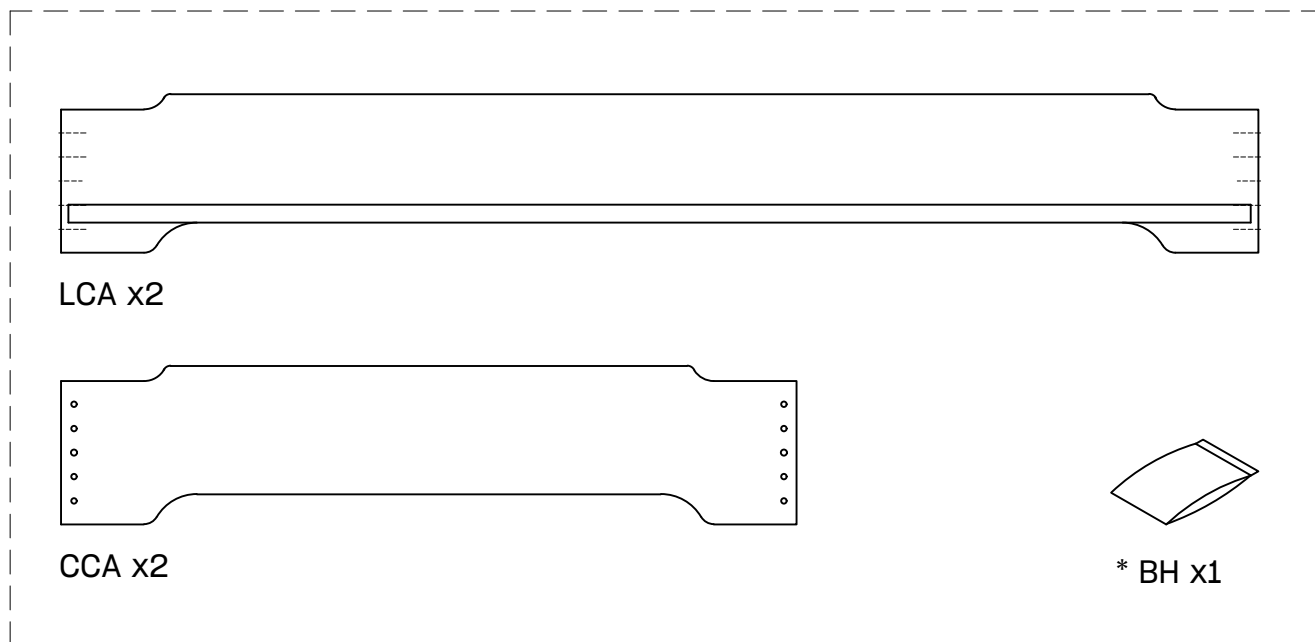

MENDI

cama apilable 90
lit empilable 90
cama empilhável 90

L U F E

Estructura cama apilable

Lamas

* LI x12 > 190 cm
* LI x13 > 200 cm

* BH20-008

1  x 4  x 16