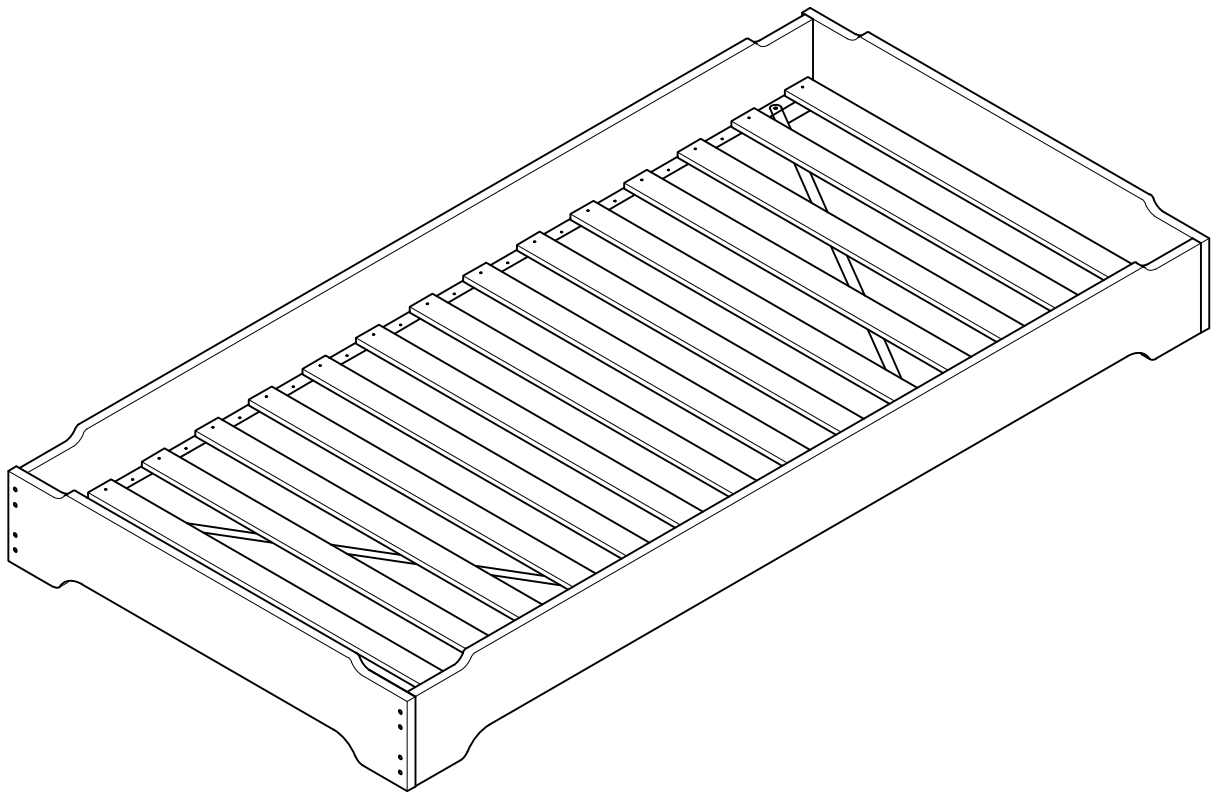

MENDI

cama apilable 90
lit empilable 90
cama empilhável 90
letto impilabile 90

L U F E

Cama apilable Mendi 90

Lamas Dut

* L x15 > 190 cm
 * L x16 > 200 cm

* BH24-008

1  x 12

L U F E

2  x 4  x 16

L U F E

3 x 4

L U F E

4  x 30/32

LUFÉ

L U F E