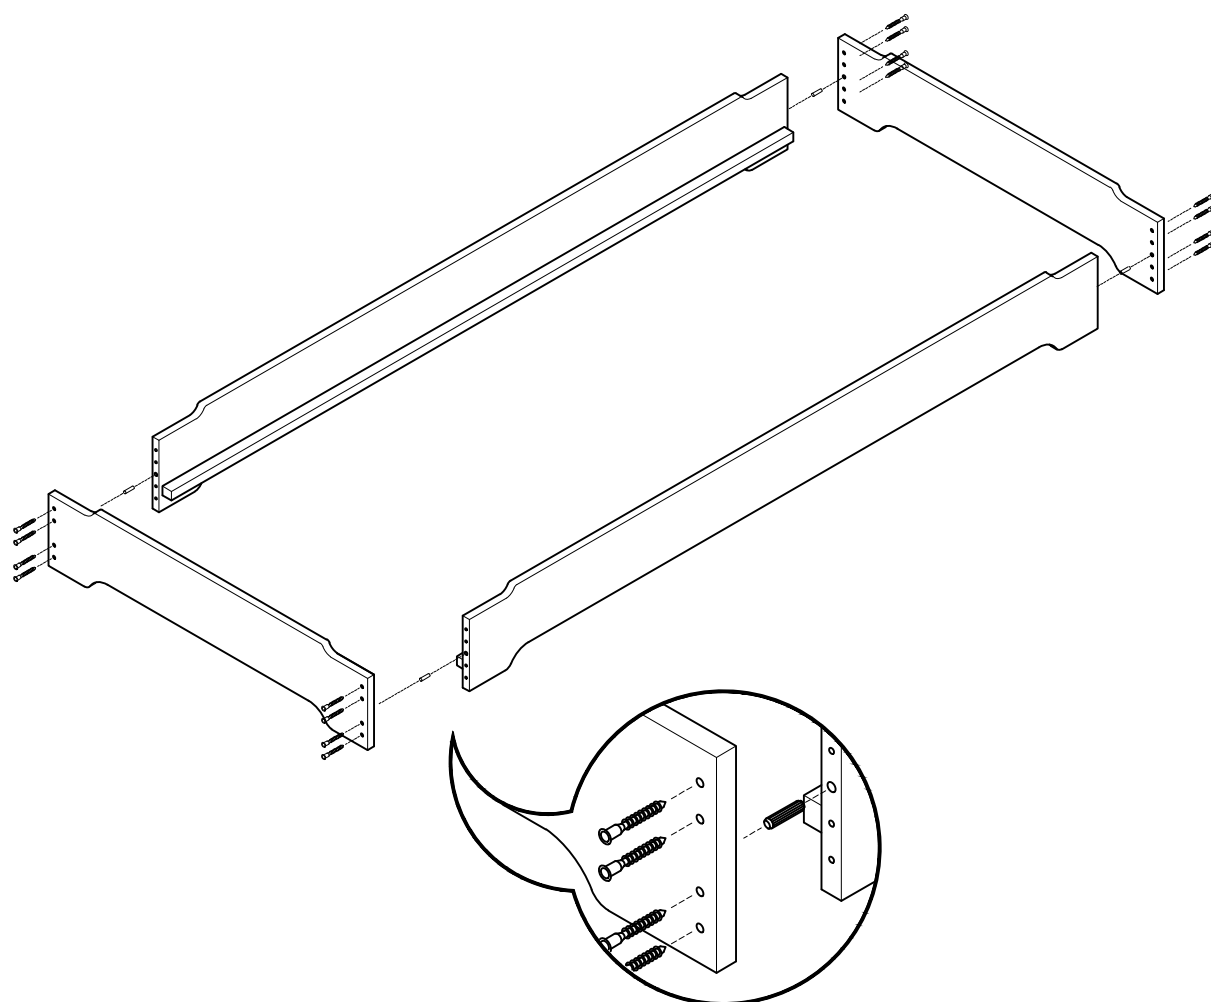

MENDI

cama apilable 90
lit empilable 90
cama empilhável 90

L U F E

Estructura cama apilable

Lamas

* LI x12 > 190 cm
* LI x13 > 200 cm

* BH20-008

1  x 4  x 16