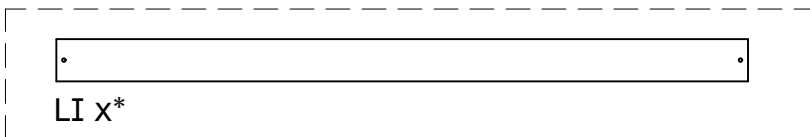

MENDI

cama apilable 90
lit empilable 90
cama empilhável 90
letto impilabile 90

L U F E

Cama apilable Mendi 90

Lamas Dut

* L x15 > 190 cm
 * L x16 > 200 cm

* BH24-008

1  x 12

L U F E

2  x 4  x 16

L U F E

3 x 4

L U F E

4  x 30/32

LUFÉ

L U F E