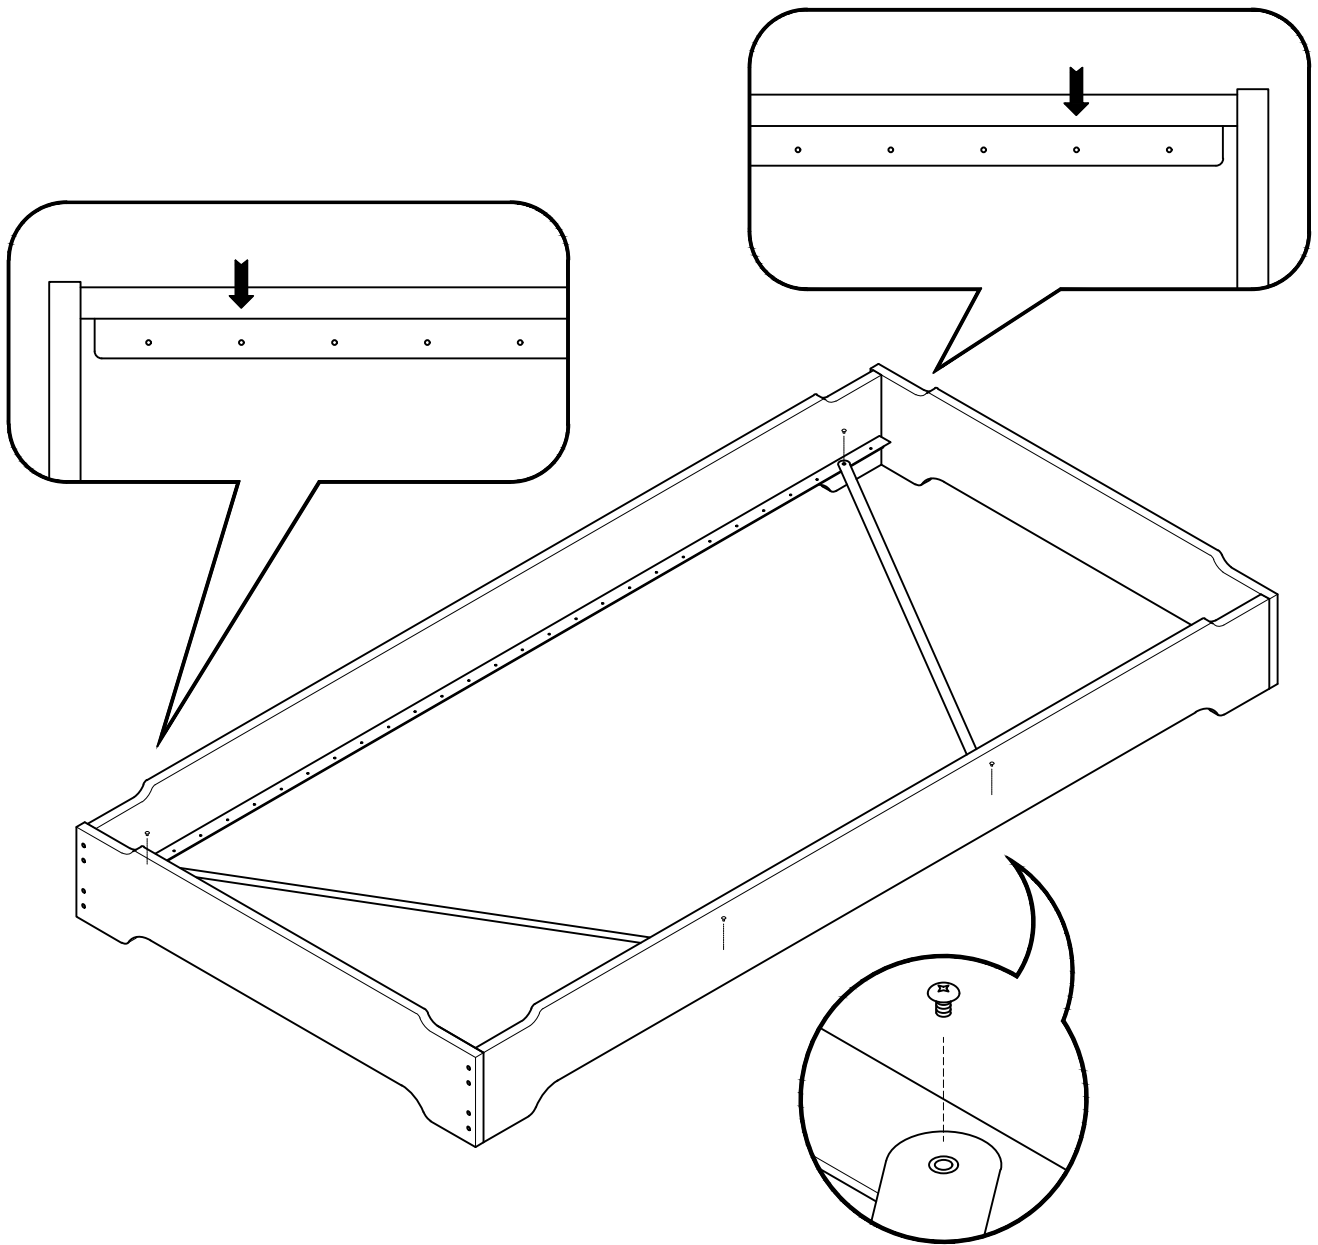

MENDI

cama apilable 90
lit empilable 90
cama empilhável 90
letto impilabile 90

L U F E

Cama apilable Mendi 90

Lamas Dut

* L x15 > 190 cm
 * L x16 > 200 cm

* BH24-008

1  x 12

L U F E

2  x 4  x 16

L U F E

3 x 4

L U F E

4  x 30/32

LUFÉ

L U F E