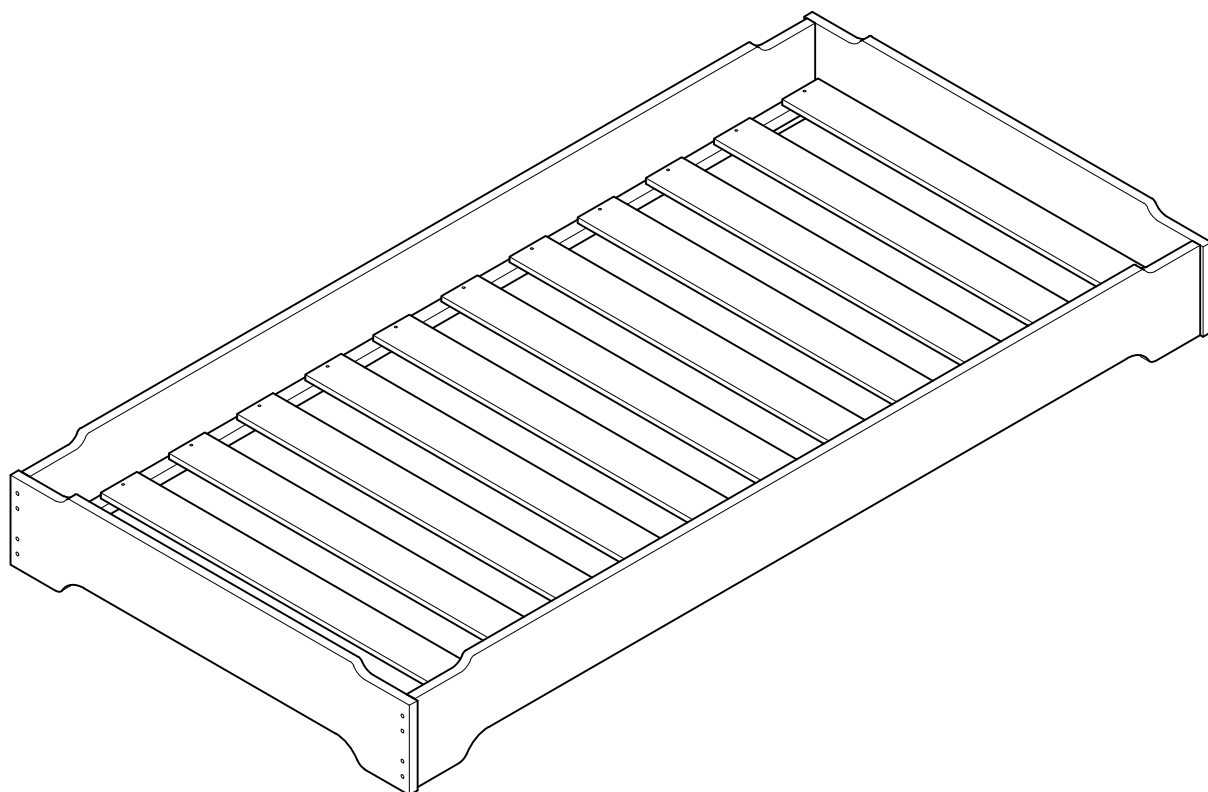

MENDI

cama apilable 90
lit empilable 90
cama empilhável 90

L U F E

Estructura cama apilable

Lamas

* LI x12 > 190 cm
* LI x13 > 200 cm

* BH20-008

1  x 4  x 16