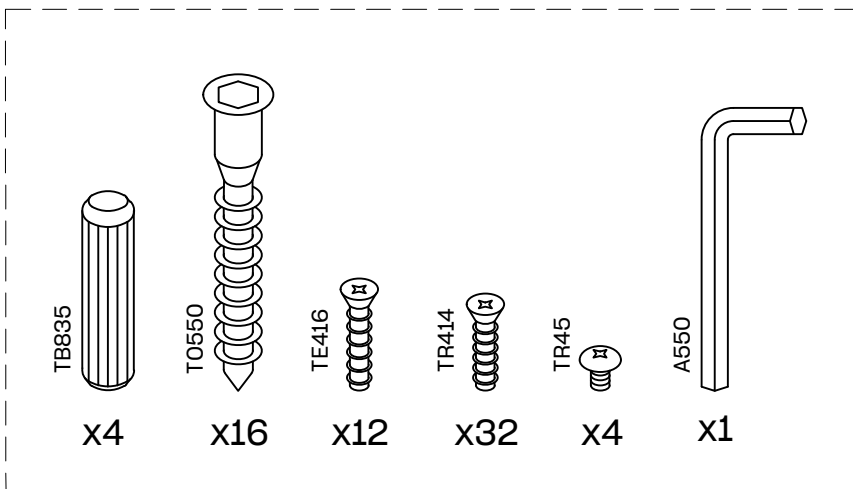

MENDI

cama apilable 90
lit empilable 90
cama empilhável 90
letto impilabile 90

L U F E

Cama apilable Mendi 90

Lamas Dut

* L x15 > 190 cm
 * L x16 > 200 cm

* BH24-008

1  x 12

L U F E

2  x 4  x 16

L U F E

3 x 4

L U F E

4  x 30/32

LUFÉ

L U F E