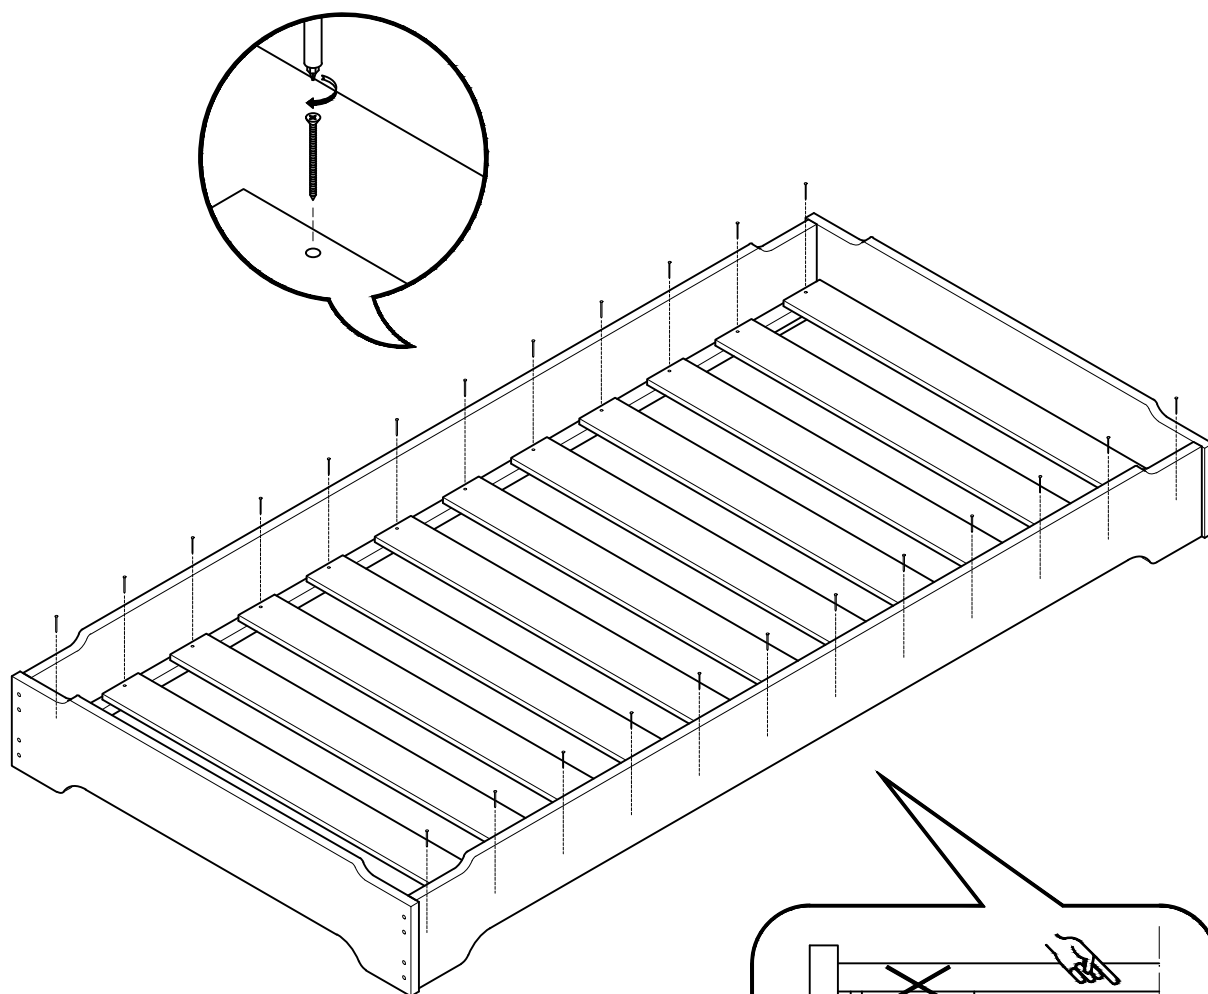

2 x 24/26

L U F E