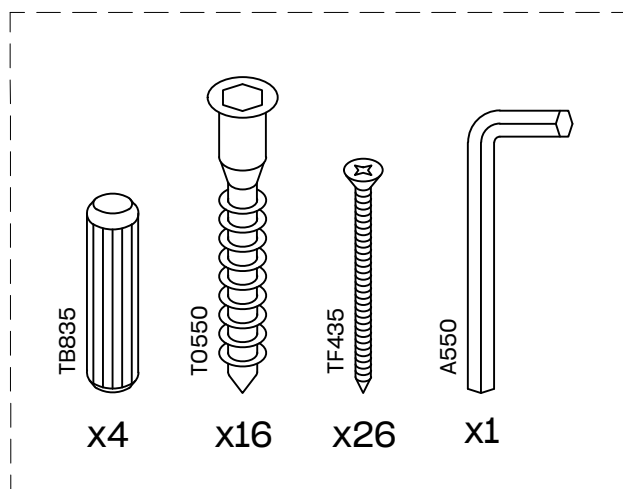

MENDI

cama apilable 90
lit empilable 90
cama empilhável 90

L U F E

Estructura cama apilable

Lamas

* LI x12 > 190 cm
* LI x13 > 200 cm

* BH20-008

1  x 4  x 16

LUF E

2  x 24/26

L U F E

L U F E

ESPAÑA
muebleslufe.com
@muebleslufe

FRANCE
meubleslufe.fr
@lufefrance

PORTUGAL
moveislufe.pt
@lufeportugal

L U F E