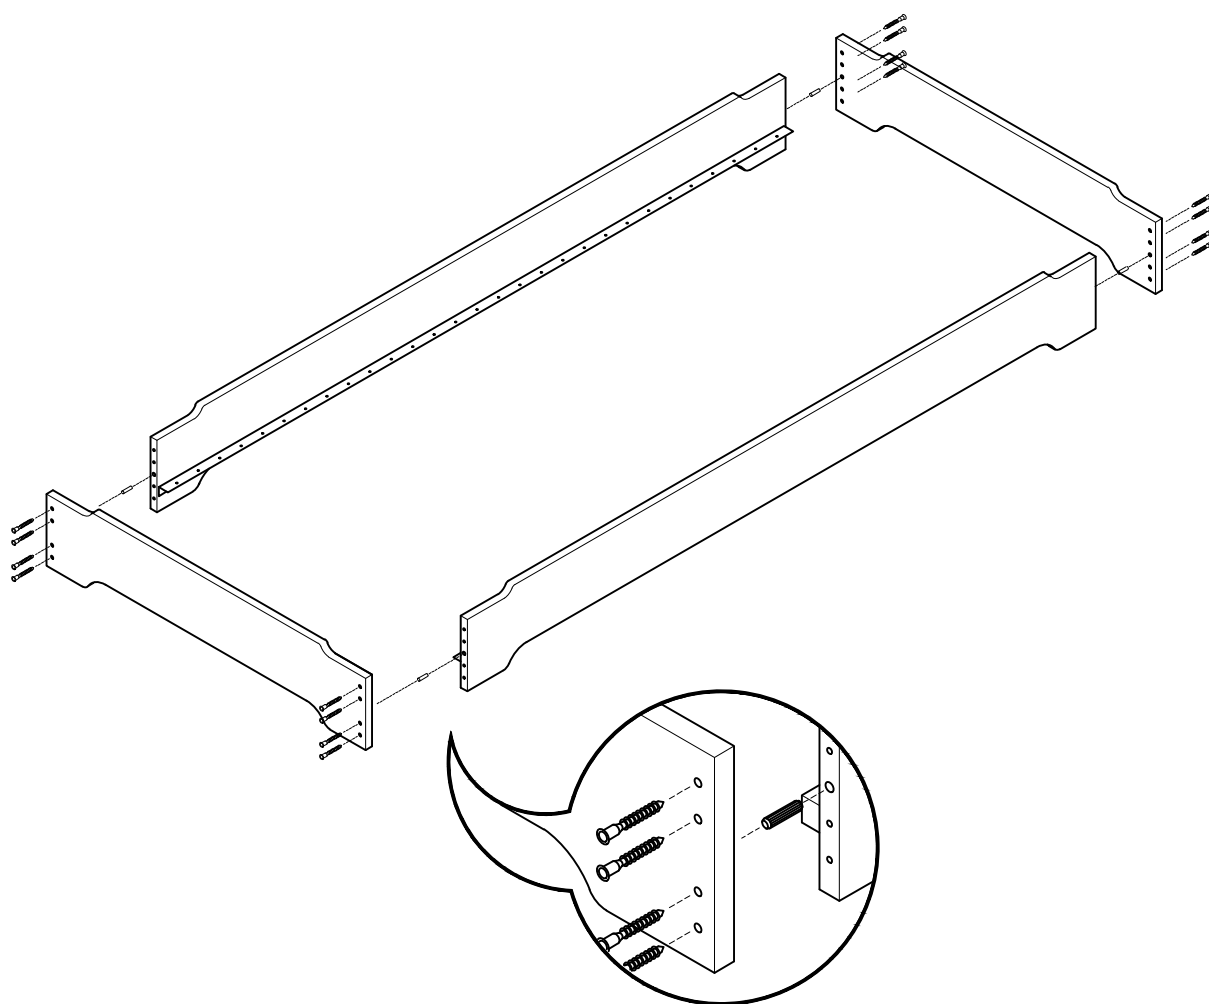

MENDI

cama apilable 90
lit empilable 90
cama empilhável 90
letto impilabile 90

L U F E

Cama apilable Mendi 90

Lamas Dut

* L x15 > 190 cm
 * L x16 > 200 cm

* BH24-008

1  x 12

L U F E

2  x 4  x 16

L U F E

3 x 4

L U F E

4  x 30/32

LUFÉ

L U F E