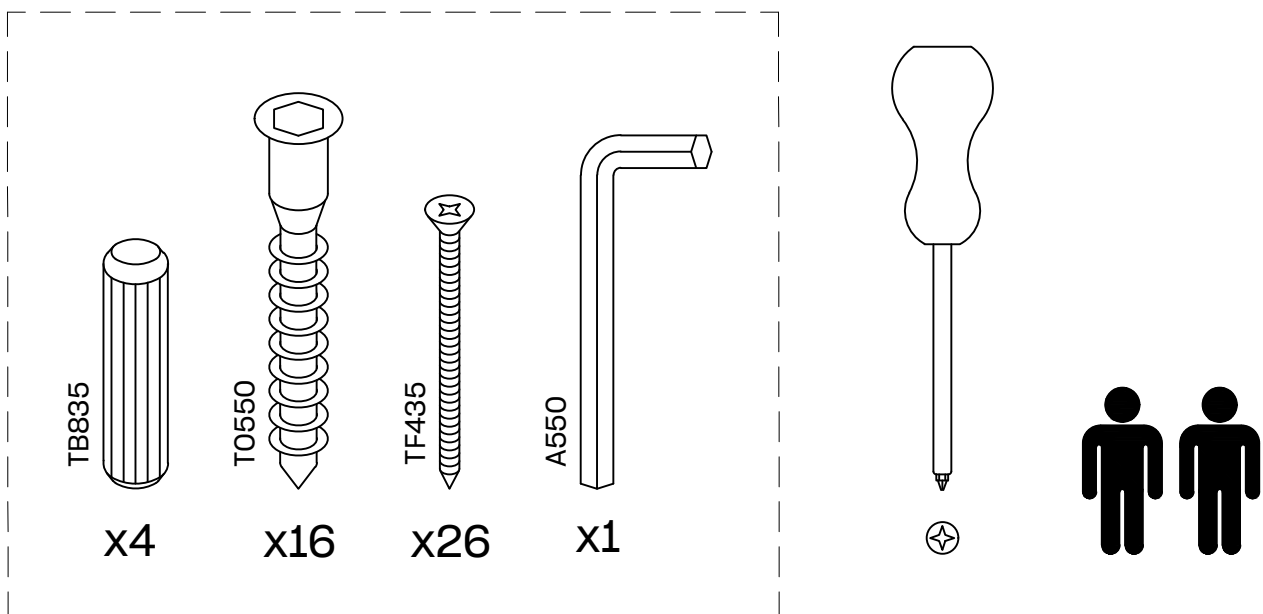

MENDI

cama apilable 60
lit empilable 60
cama empilhável 60

L U F E

Cama apilable infantil

* BH20-008

L U F E

1  x 4  x 16

L U F E