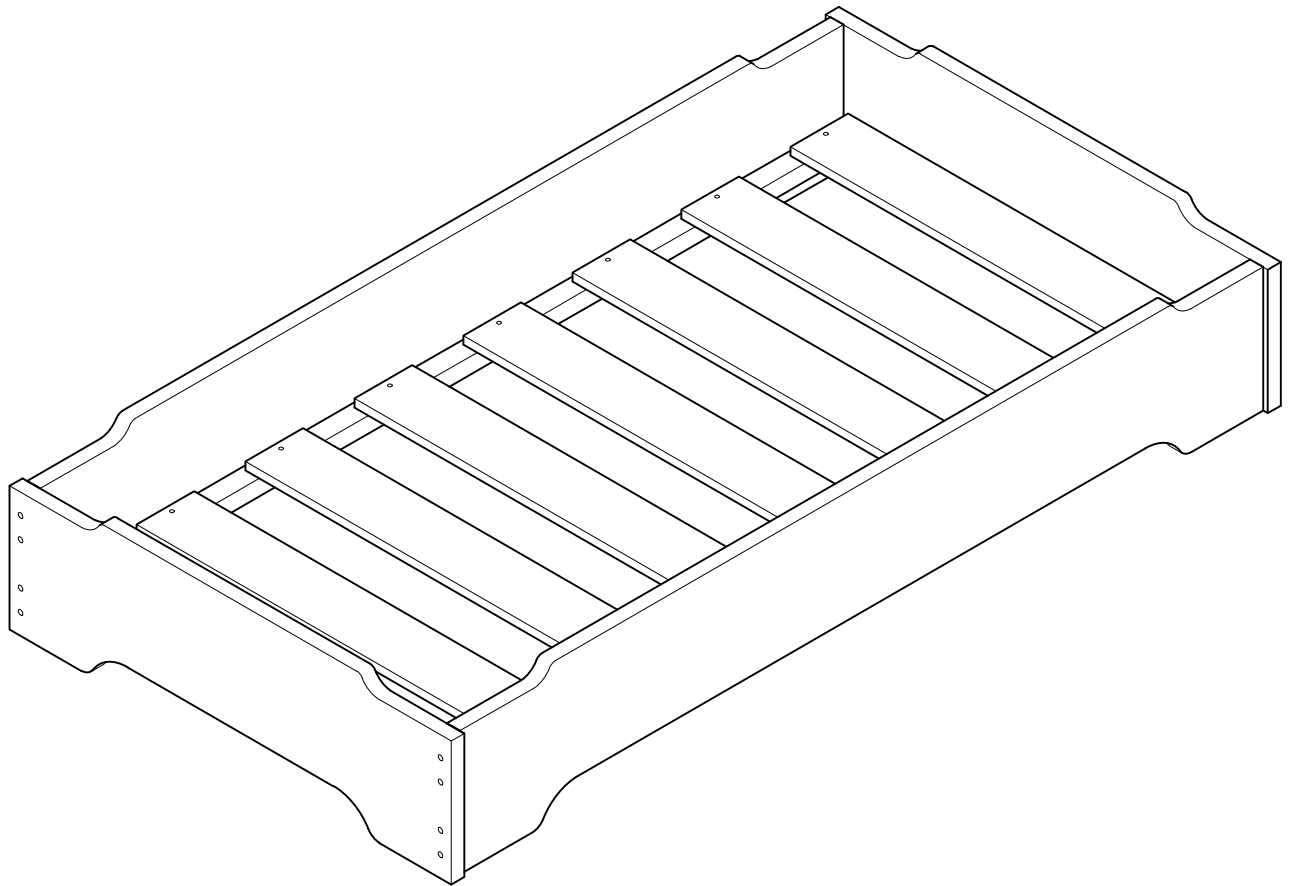

MENDI

cama apilable 60
lit empilable 60
cama empilhável 60

L U F E

Cama apilable infantil

* BH20-008

L U F E

1  x 4  x 16

L U F E