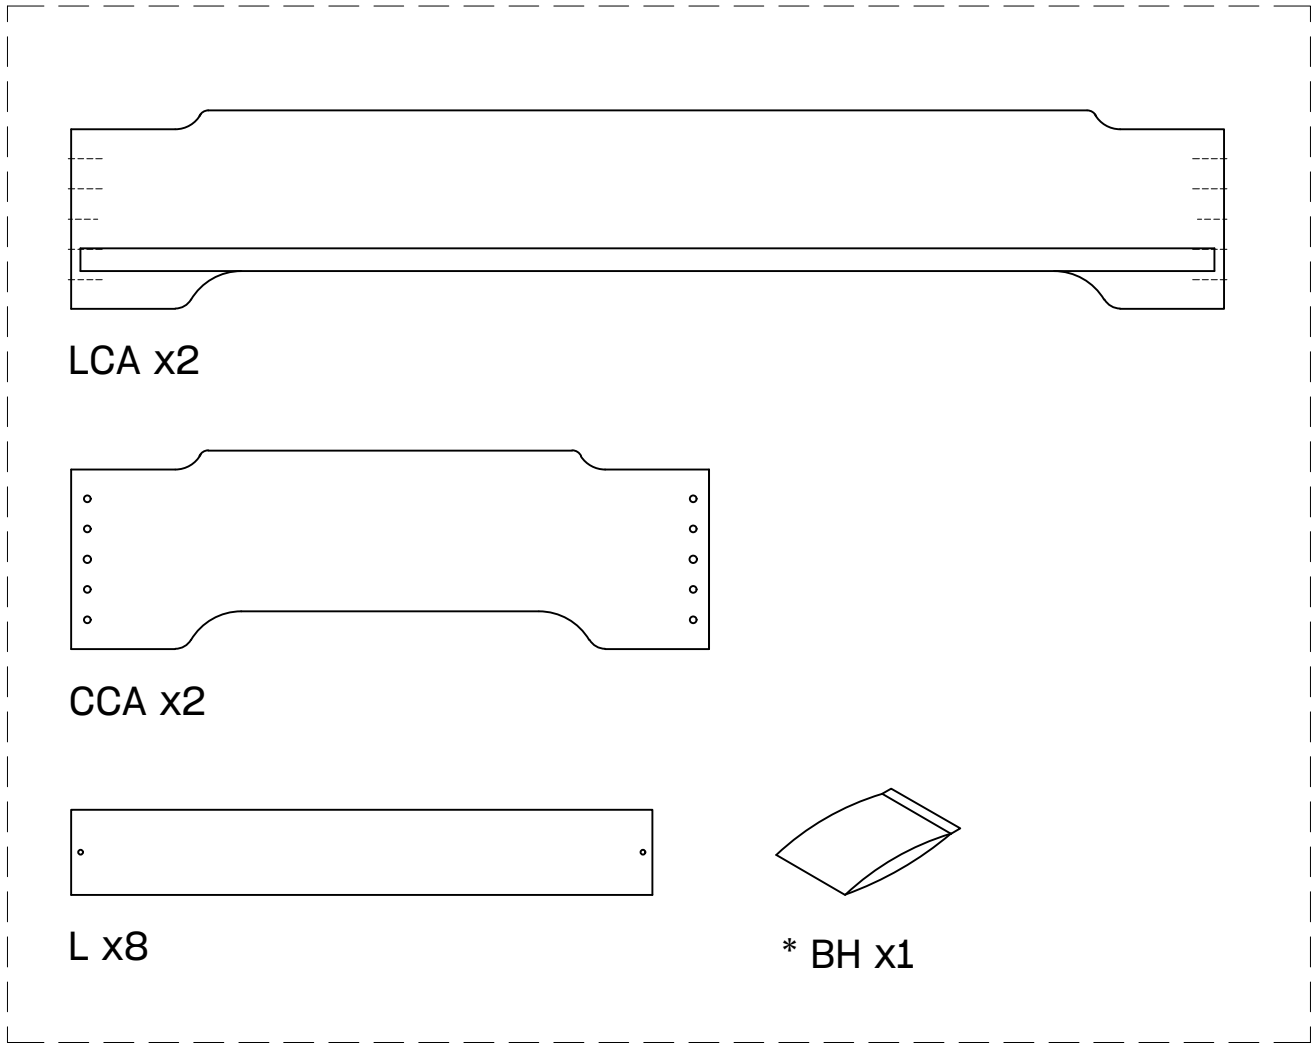

MENDI

cama apilable 60
lit empilable 60
cama empilhável 60

L U F E

Cama apilable infantil

* BH20-008

L U F E

1  x 4  x 16

L U F E