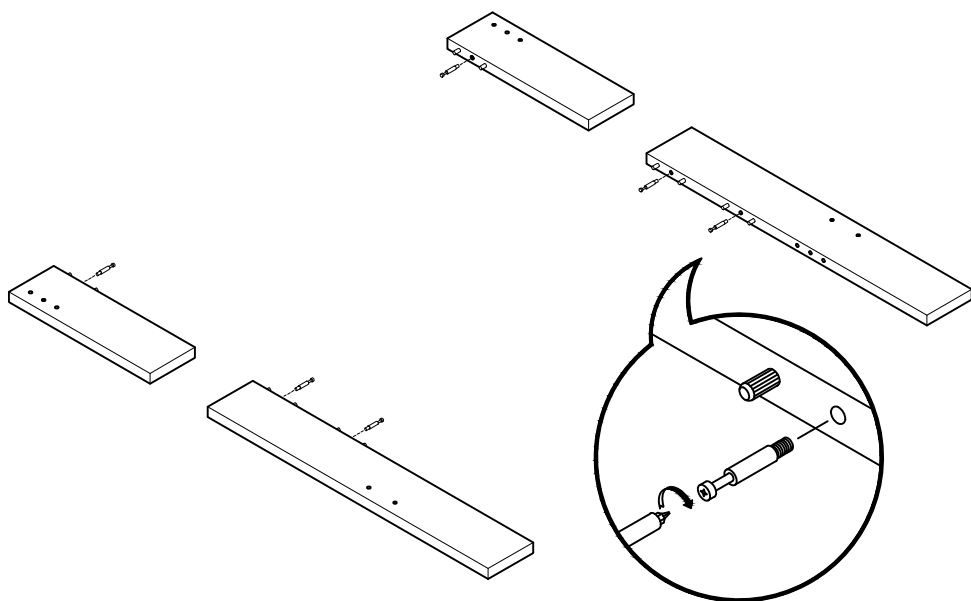

LORE

camas individuales 80 y 90
lits individuels 80 et 90
camas individuais 80 e 90

L U F E

Estructura cama Lufe

Lamas

- * LI x11 > 180 cm
- * LI x12 > 190 cm
- * LI x13 > 200 cm

* BH20-001

L U F E

1  x 12  x 12

2  x 6

L U F E

3  x 12

4  x 6

L U F E

5  x 4  x 8

L U F E