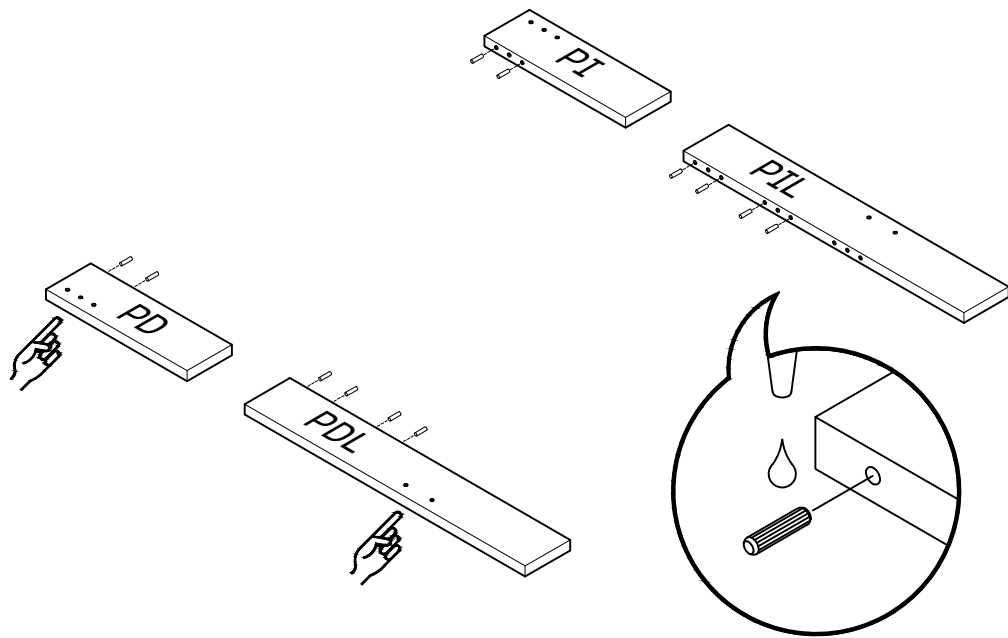

LORE

camas individuales 80 y 90
lits individuels 80 et 90
camas individuais 80 e 90

L U F E

Estructura cama Lufe

Lamas

- * LI x11 > 180 cm
- * LI x12 > 190 cm
- * LI x13 > 200 cm

* BH20-001

L U F E

1  x 12  x 12

2  x 6

L U F E

3  x 12

4  x 6

L U F E

5  x 4  x 8

L U F E