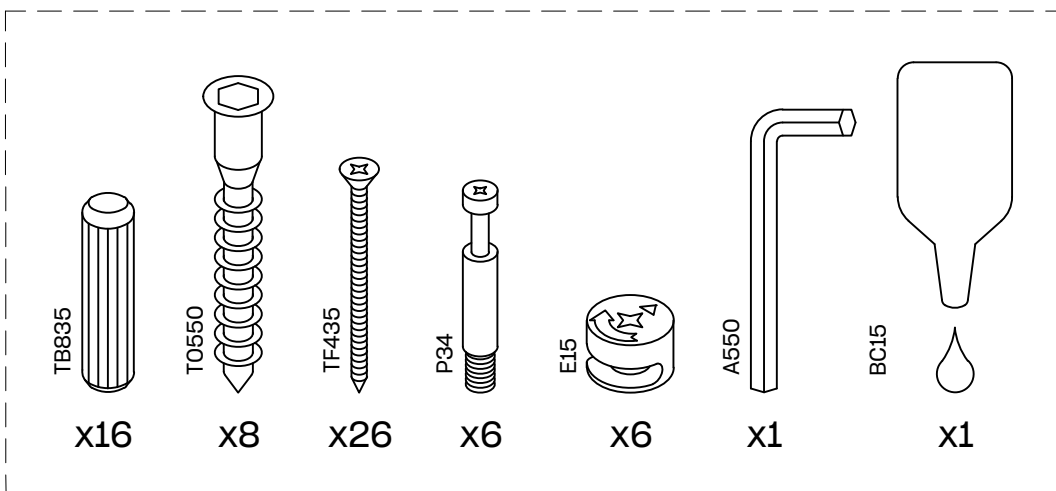

LORE

camas individuales 80 y 90
lits individuels 80 et 90
camas individuais 80 e 90

L U F E

Estructura cama Lufe

Lamas

- * LI x11 > 180 cm
- * LI x12 > 190 cm
- * LI x13 > 200 cm

* BH20-001

L U F E

1  x 12  x 12

2  x 6

L U F E

3  x 12

4  x 6

L U F E

5  x 4  x 8

L U F E