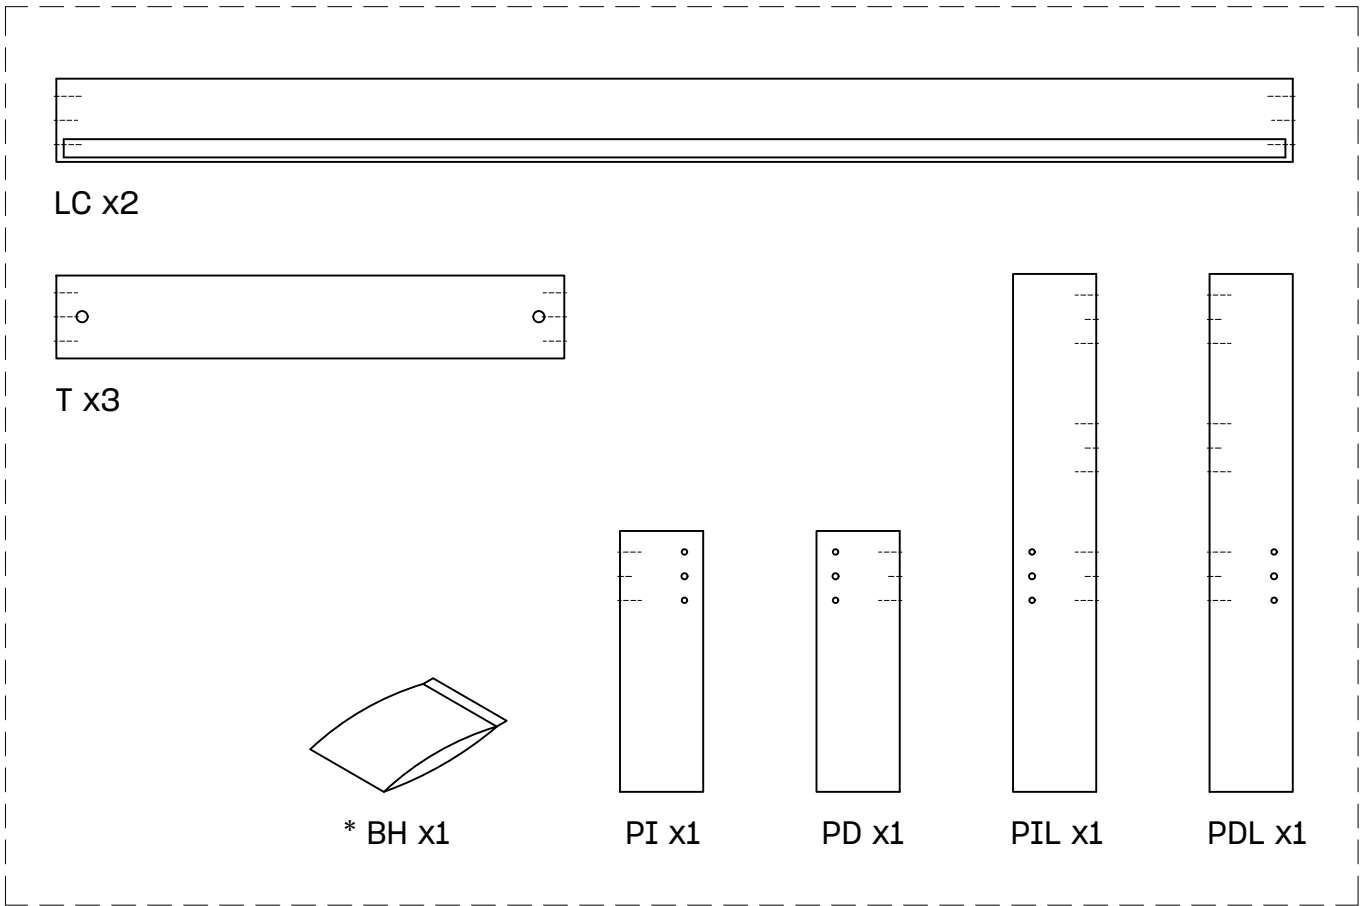

LORE

camas individuales 80 y 90
lits individuels 80 et 90
camas individuais 80 e 90

L U F E

Estructura cama Lufe

Lamas

- * LI x11 > 180 cm
- * LI x12 > 190 cm
- * LI x13 > 200 cm

* BH20-001

L U F E

1  x 12  x 12

2  x 6

L U F E

3  x 12

4  x 6

L U F E

5  x 4  x 8

L U F E