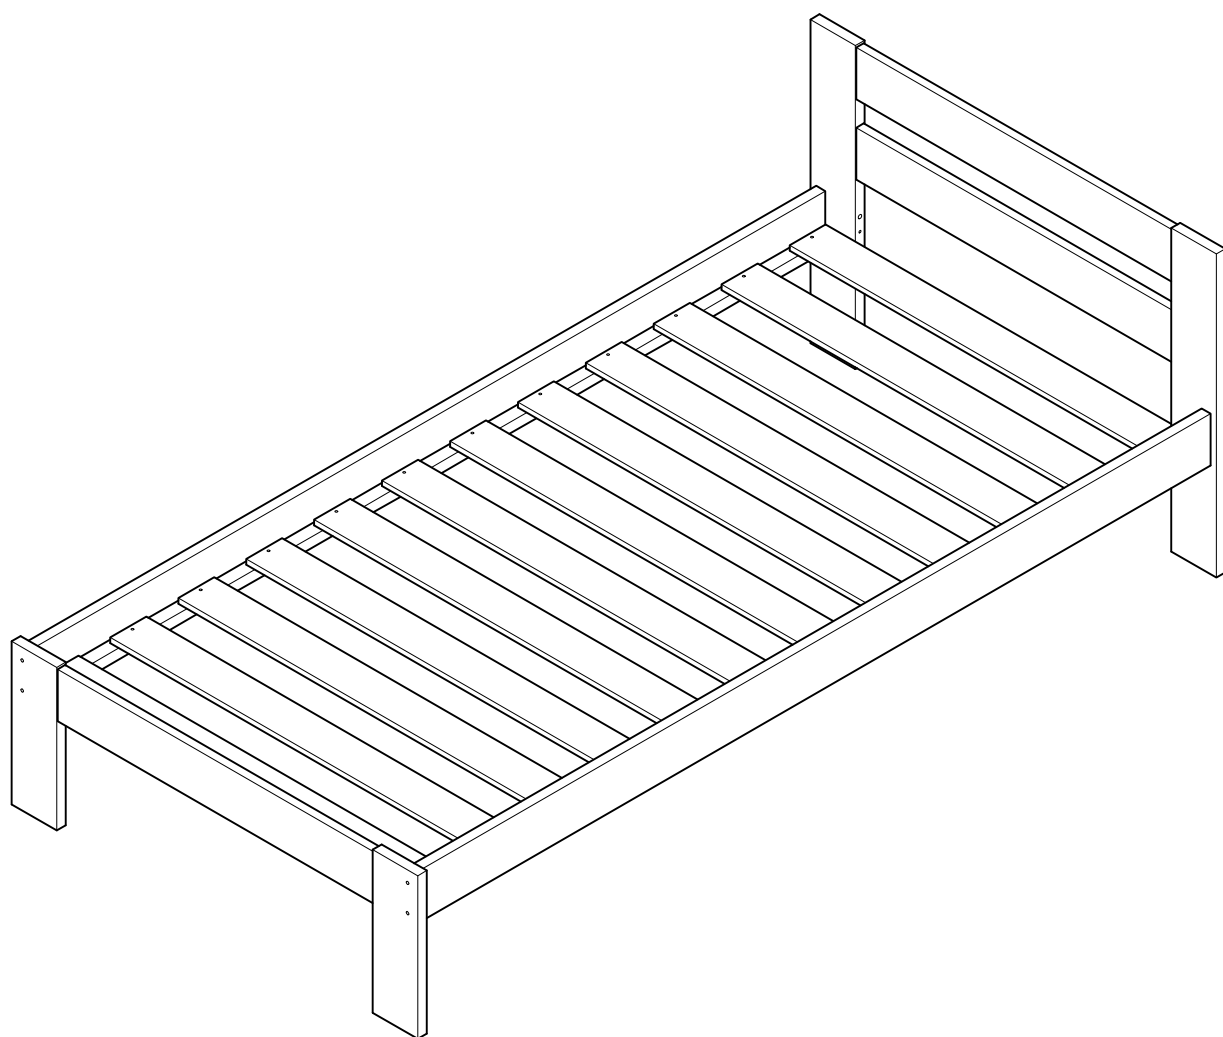

LORE

camas individuales 80 y 90
lits individuels 80 et 90
camas individuais 80 e 90

L U F E

Estructura cama Lufe

Lamas

- * LI x11 > 180 cm
- * LI x12 > 190 cm
- * LI x13 > 200 cm

* BH20-001

L U F E

1  x 12  x 12

2  x 6

L U F E

3  x 12

4  x 6

L U F E

5  x 4  x 8

L U F E