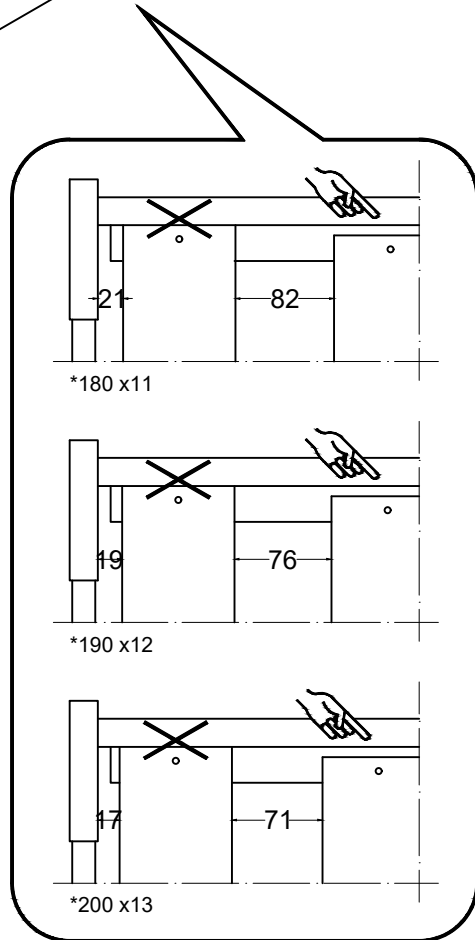

6

x 22/24/26

L U F E