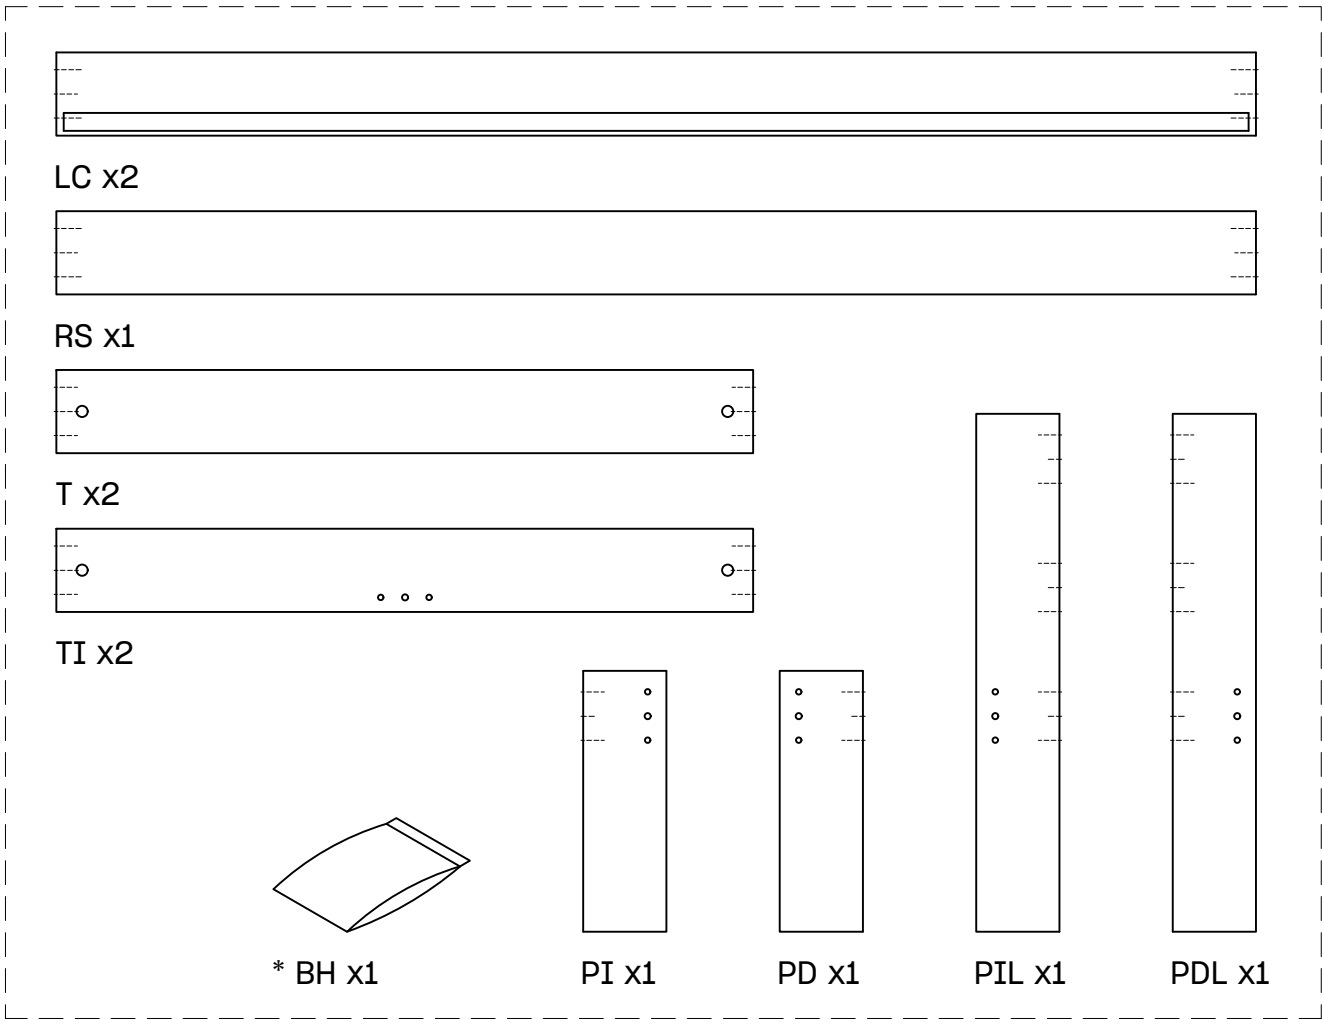

# LORE

cama individual 105  
lit individual 105  
cama individual 105

---

L U F E

# Estructura cama Lufe 105

## Lamas

\* LI x12 > 190 cm  
 \* LI x13 > 200 cm

\* BH20-010

# L U F E

**1**  x 16  x 16

**2**  x 8

**L U F E**

3  x 16

4  x 8

L U F E

5  x 6  x 12