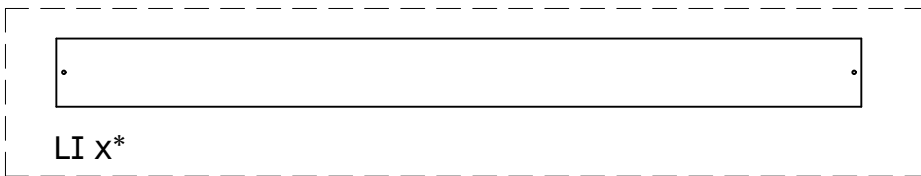

# LORE

cama individual 105  
lit individual 105  
cama individual 105

---

L U F E

# Estructura cama Lufe 105

## Lamas

\* LI x12 > 190 cm  
 \* LI x13 > 200 cm

\* BH20-010

# L U F E

**1**  x 16  x 16

**2**  x 8

**L U F E**

3  x 16

4  x 8

L U F E

5  x 6  x 12