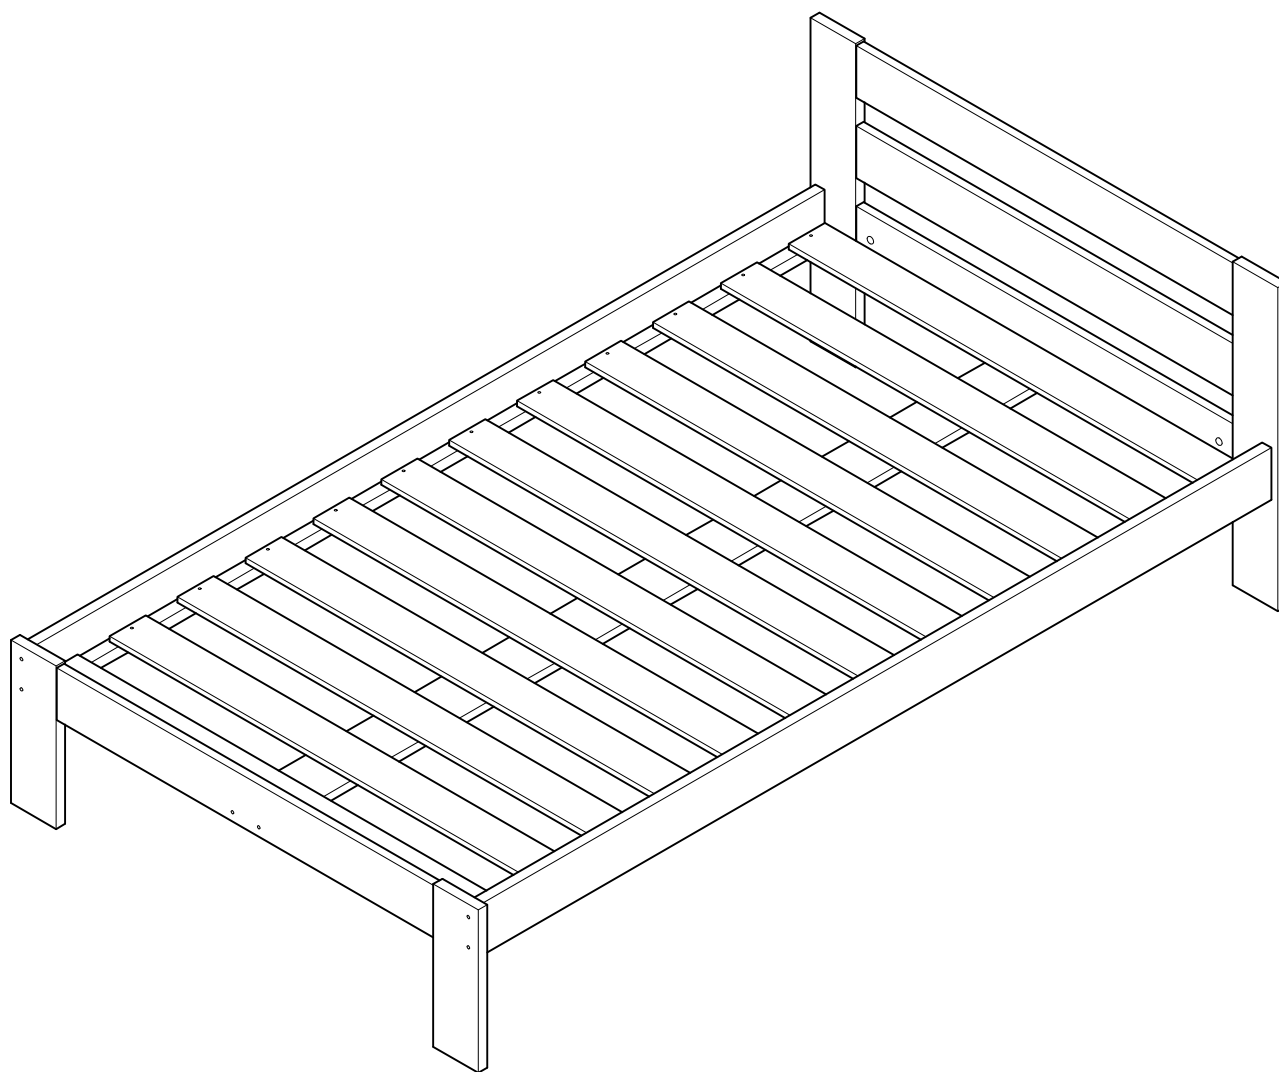

# LORE

cama individual 105  
lit individual 105  
cama individual 105

---

L U F E

# Estructura cama Lufe 105

## Lamas

\* LI x12 > 190 cm  
 \* LI x13 > 200 cm

\* BH20-010

# L U F E

**1**  x 16  x 16

**2**  x 8

**L U F E**

3  x 16

4  x 8

L U F E

5  x 6  x 12