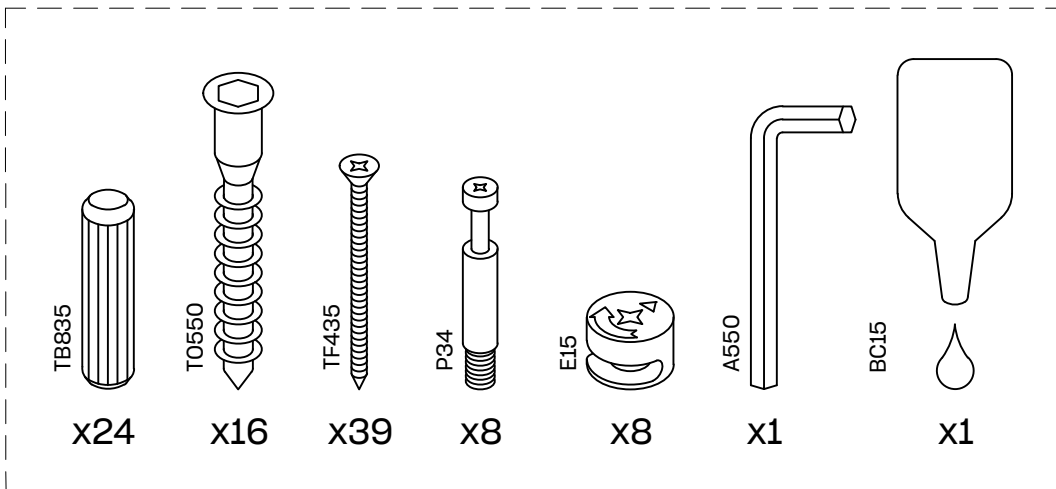

# Estructura cama Lufe 105

## Lamas

\* LI x12 > 190 cm  
 \* LI x13 > 200 cm

\* BH20-010

# L U F E

**1**  x 16  x 16

**2**  x 8

**L U F E**

3  x 16

4  x 8

L U F E

5  x 6  x 12