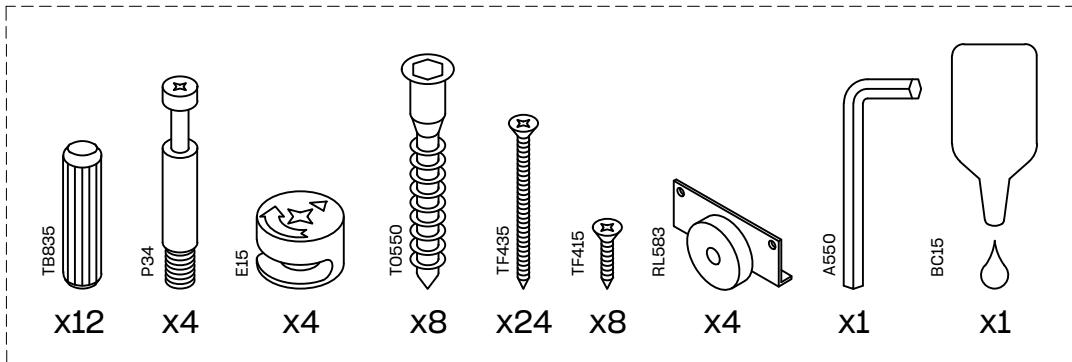

LORE

cama compacta
lit compact
cama compacta

L U F E

Cama compacta (2/1)

BH20-006

Lamas 90

Cama compacta (2/2)

Lamas 90

BH20-007

i

L U F E

Cama compacta (2/1)

BH20-006

Lamas 90

1  x 40  x 40

2  x 20

L U F E

3  x 40

4  x 24

L U F E

5  x 6

L U F E

6

x 12