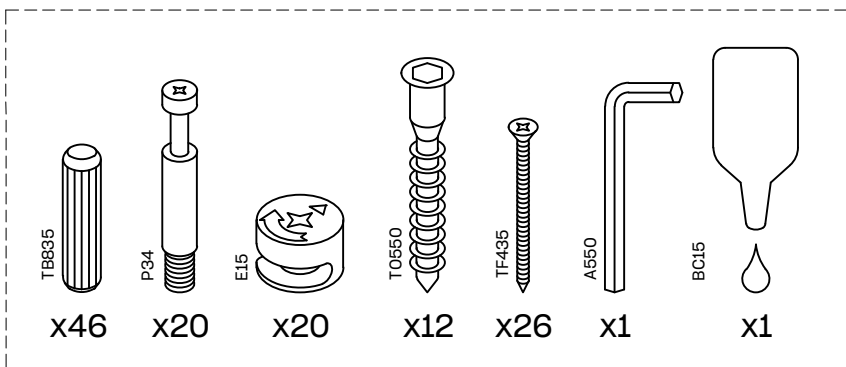

LORE

cama compacta
lit compact
cama compacta

L U F E

Cama compacta (2/1)

BH20-006

Lamas 90

Cama compacta (2/2)

Lamas 90

BH20-007

i

L U F E

Cama compacta (2/1)

BH20-006

Lamas 90

1  x 40  x 40

2  x 20

L U F E

3  x 40

4  x 24

L U F E

5  x 6

L U F E

6

x 12