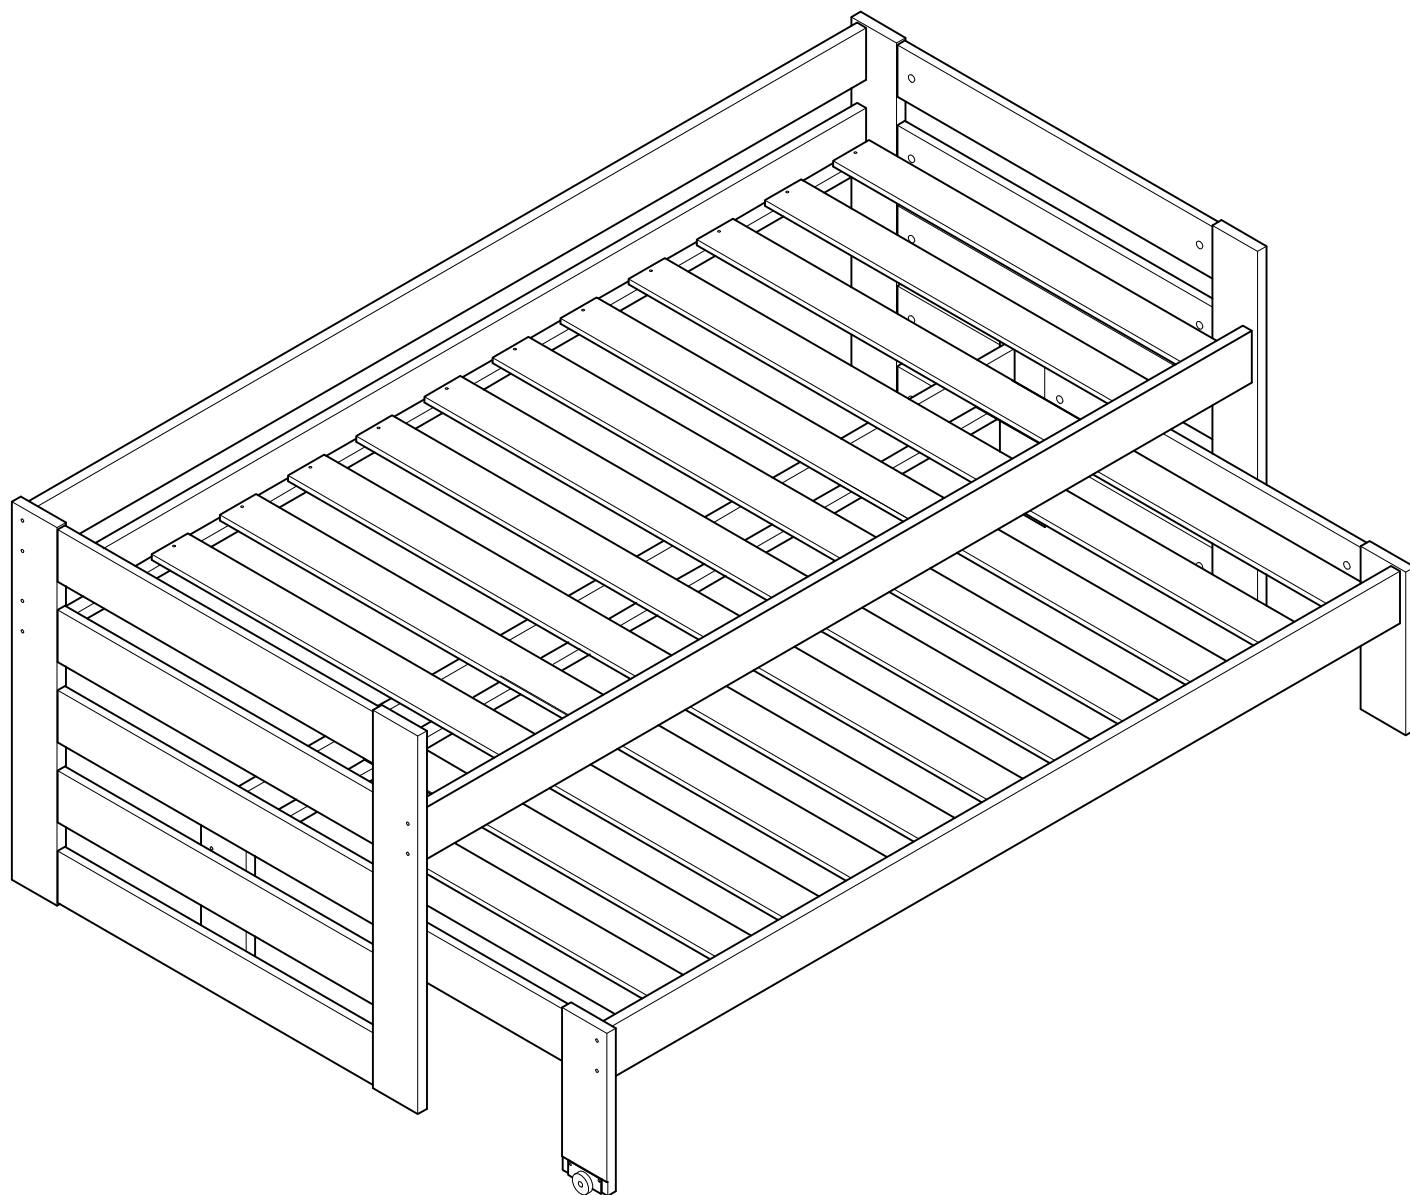

LORE

cama compacta
lit compact
cama compacta

L U F E

Cama compacta (2/1)

BH20-006

Lamas 90

Cama compacta (2/2)

Lamas 90

BH20-007

i

L U F E

Cama compacta (2/1)

BH20-006

Lamas 90

1  x 40  x 40

2  x 20

L U F E

3  x 40

4  x 24

L U F E

5  x 6

L U F E

6

x 12

2  x 4

3  x 8

L U F E

4  x 4

5  x 4

L U F E

6

x 8