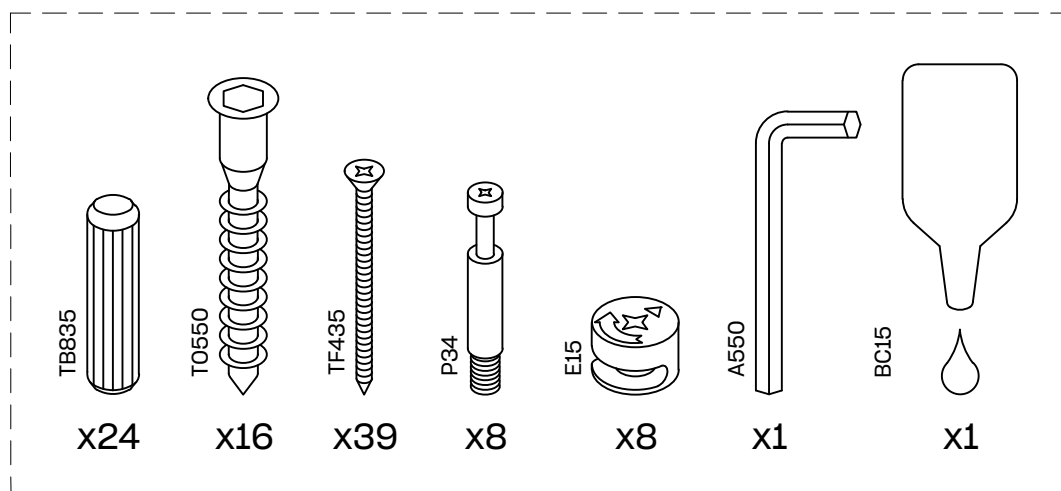

BASO

cama individual 105
lit individual 105
cama individual 105

L U F E

Estructura Bancada 105

Lamas

* LI x12 > 190 cm
 * LI x13 > 200 cm

* BH20-010

1  x 8  x 8

2  x 4

L U F E

3  x 8

4  x 4

L U F E

5  x 6  x 12

L U F E

6