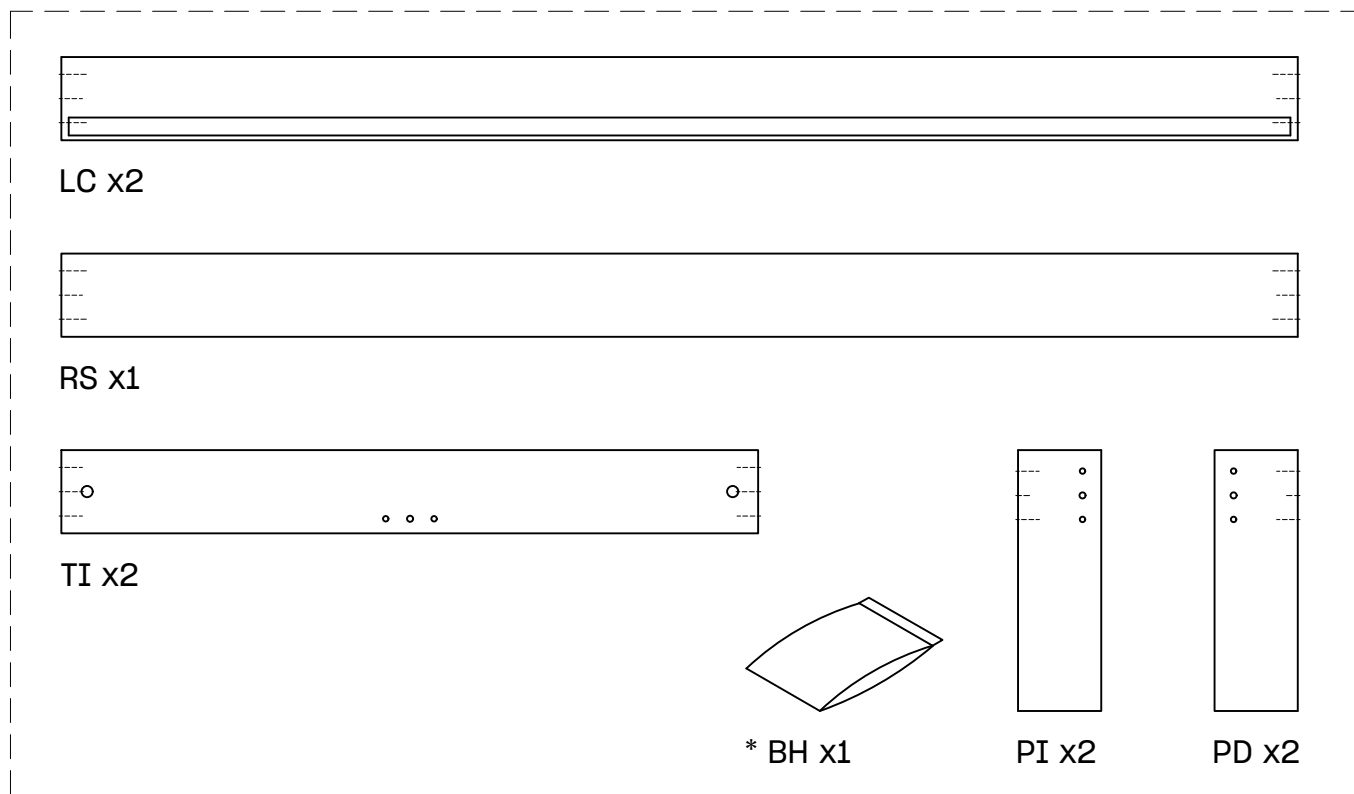

BASO

cama individual 105
lit individual 105
cama individual 105

L U F E

Estructura Bancada 105

Lamas

* LI x12 > 190 cm
 * LI x13 > 200 cm

* BH20-010

1  x 8  x 8

2  x 4

L U F E

3  x 8

4  x 4

L U F E

5  x 6  x 12

L U F E

6