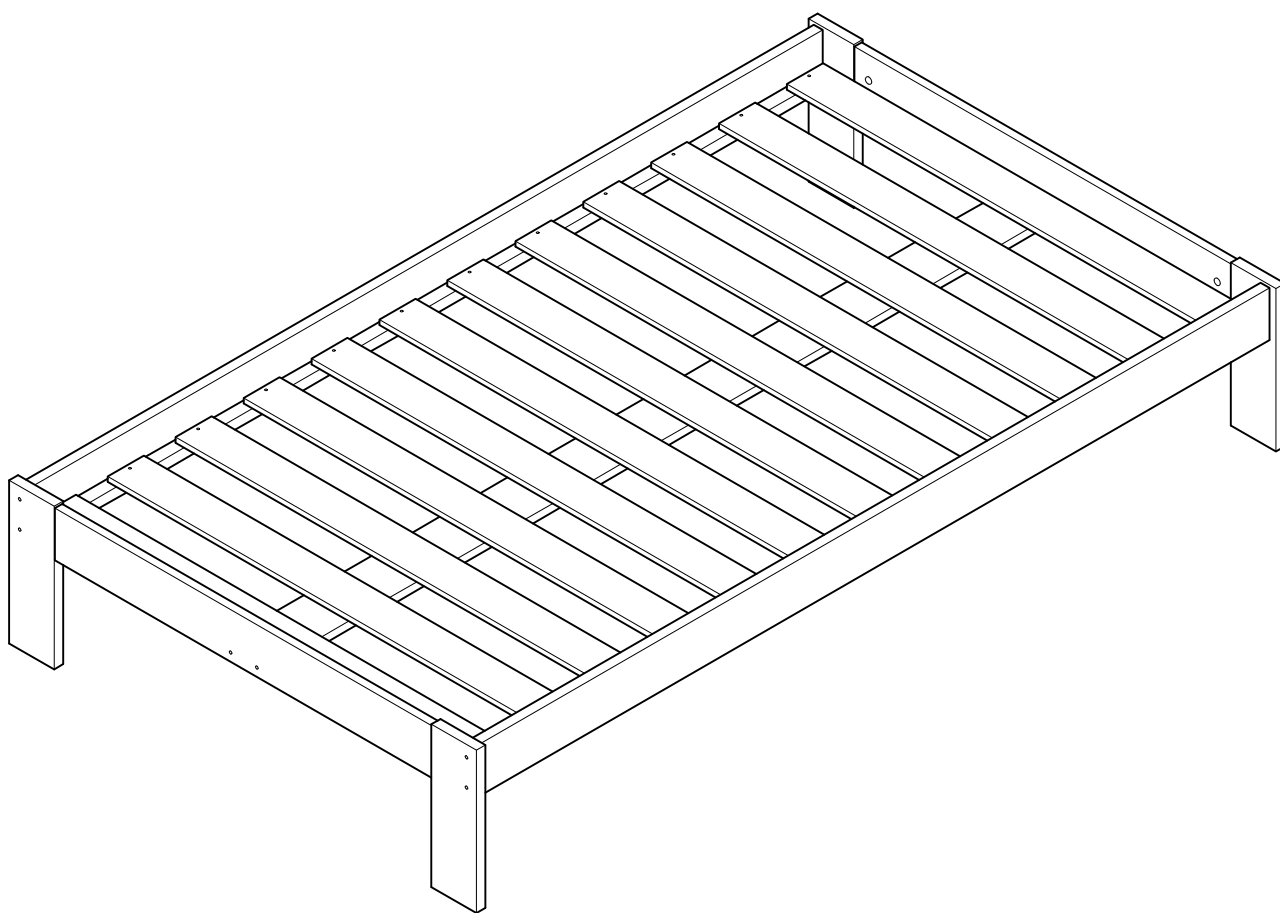

BASO

cama individual 105
lit individual 105
cama individual 105

L U F E

Estructura Bancada 105

Lamas

* LI x12 > 190 cm
 * LI x13 > 200 cm

* BH20-010

1  x 8  x 8

2  x 4

L U F E

3  x 8

4  x 4

L U F E

5  x 6  x 12

L U F E

6