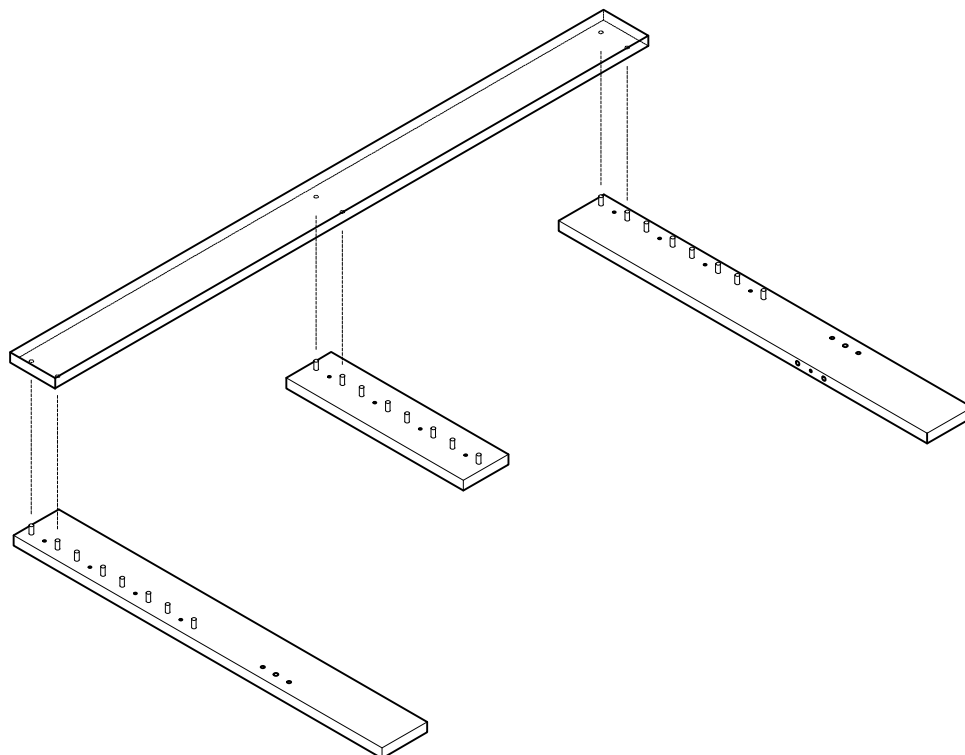

TESTA

cabecero con patas
tête de lit sur pied
cabeceira com pés

L U F E

Cabecero 135 - 140 - 150 - 160 -180 (1/2)

RCT x1

LCT x4

Cabecero patas (2/2)

* BH x1

PCT x2

* BH20-018

x24

x12

1  x 24

2

L U F E

3