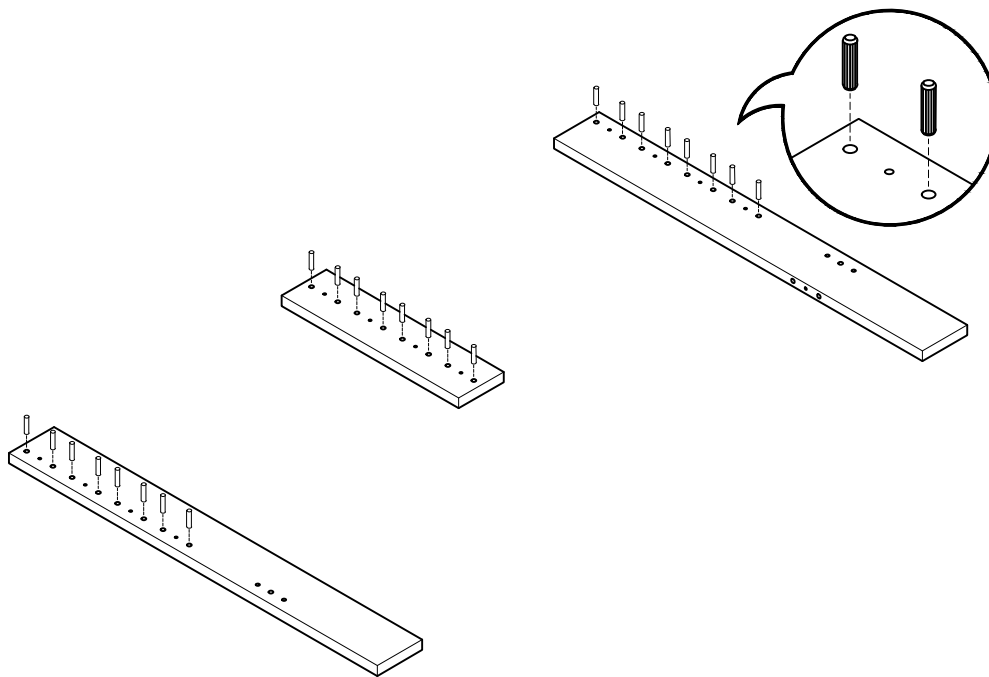

TESTA

cabecero con patas
tête de lit sur pied
cabeceira com pés

L U F E

Cabecero 135 - 140 - 150 - 160 -180 (1/2)

RCT x1

LCT x4

Cabecero patas (2/2)

* BH x1

PCT x2

* BH20-018

x24

x12

1  x 24

2

L U F E

3