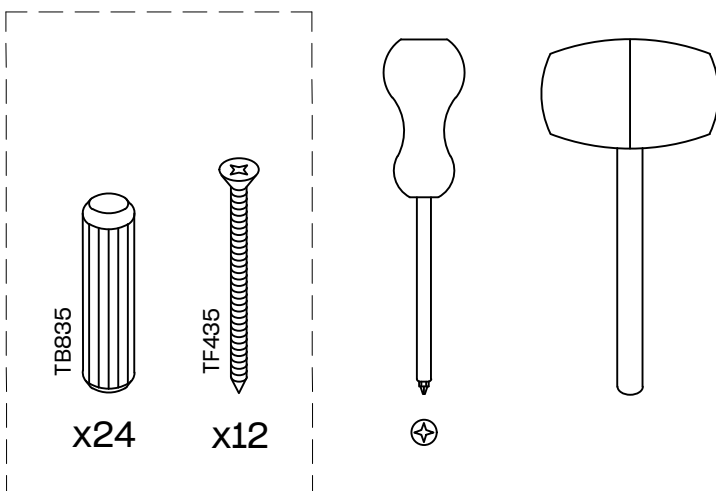

TESTA

cabecero 90 con patas
tête de lit 90 sur pied
cabeceira 90 com pés

L U F E

Cabecero 90 (1/2)

Cabecero patas (2/2)

* BH20-018

1  x 16

2