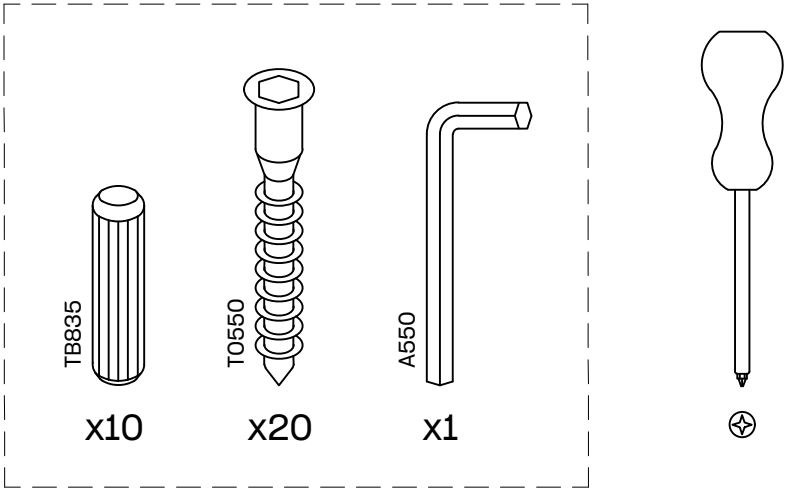

LAUKI

banco zapatero
banc à chaussures
banco sapateiro

L U F E

Lauki banco zapatero

* BH22-002

1  x 8

L U F E

2

x 8

L U F E

3

x 8

L U F E

L U F E

ESPAÑA
muebleslufe.com
@muebleslufe

FRANCE
meubleslufe.fr
@lufefrance