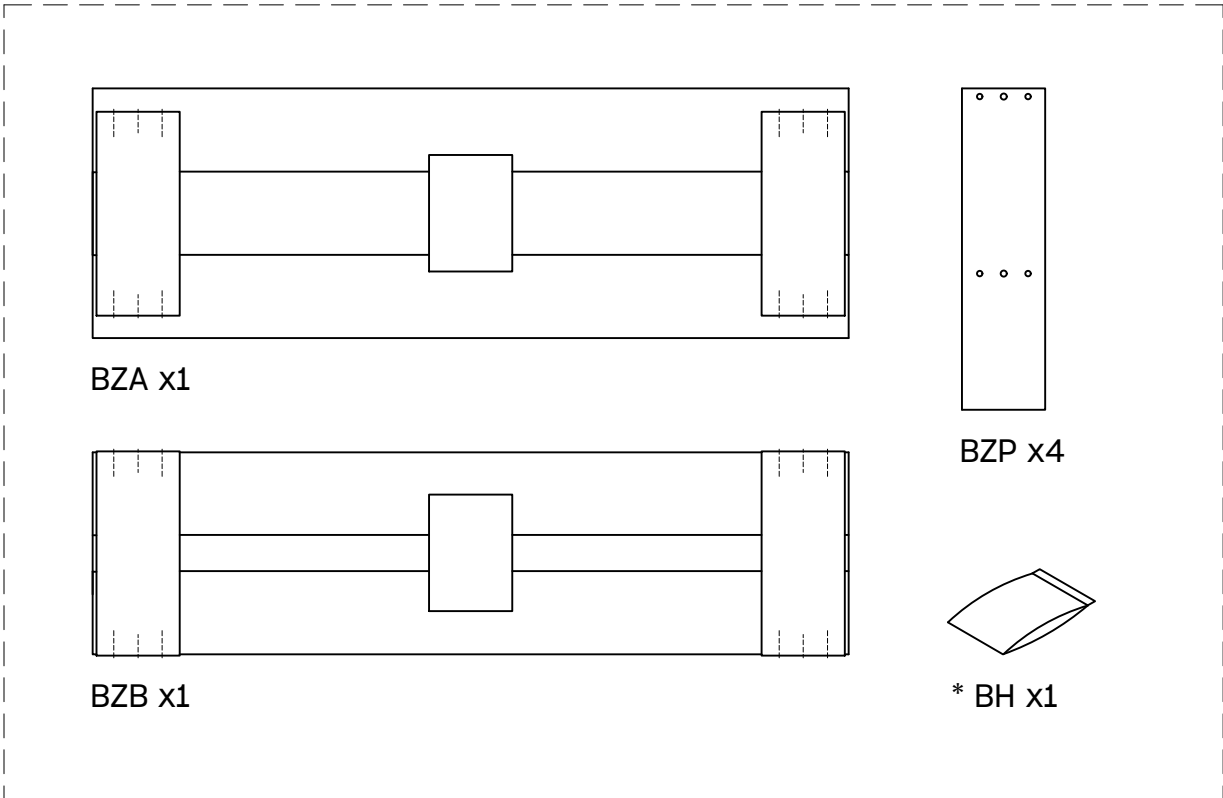

LAUKI

banco zapatero
banc à chaussures
banco sapateiro

L U F E

Lauki banco zapatero

* BH22-002

1  x 8

L U F E

2