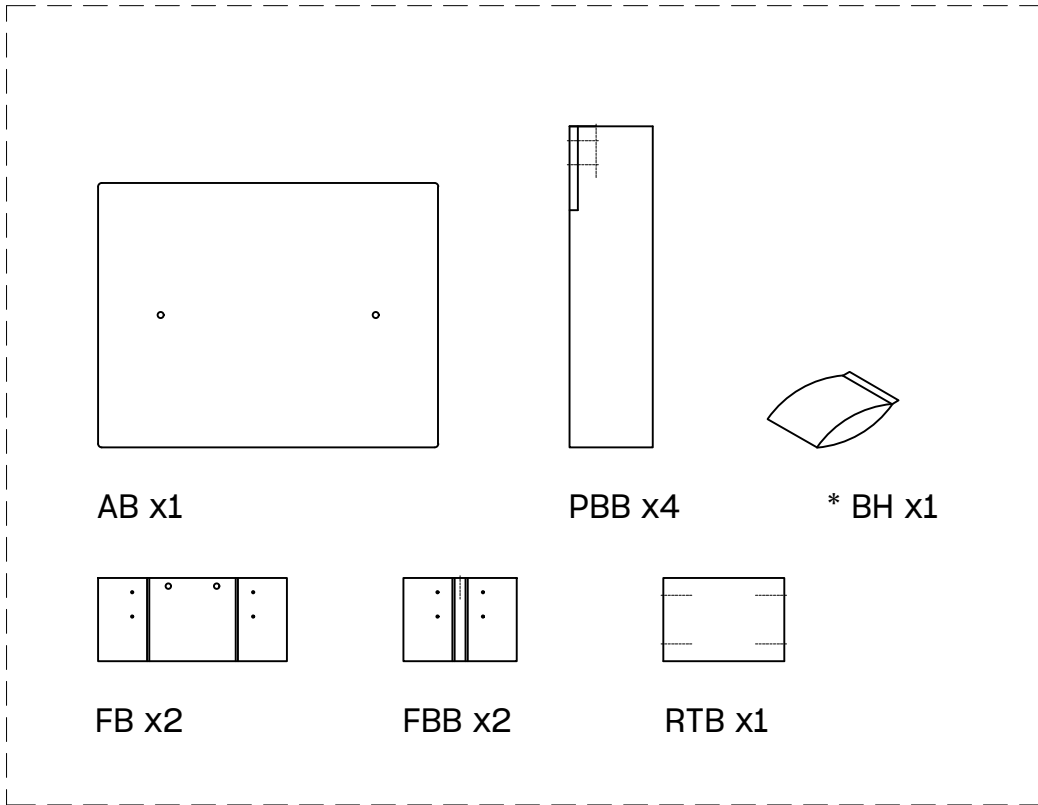

# BATU

banco taburete 45x35  
banc tabouret 45x35  
banco tamborete 45x35

## Banco Batu 45x35

\* BH23-011

1  x 2  x 8  x 4

2  x 8

L U F E

3  x 4

4

L U F E

5

6

x 4

x 4

L U F E

7

x 4

x 8