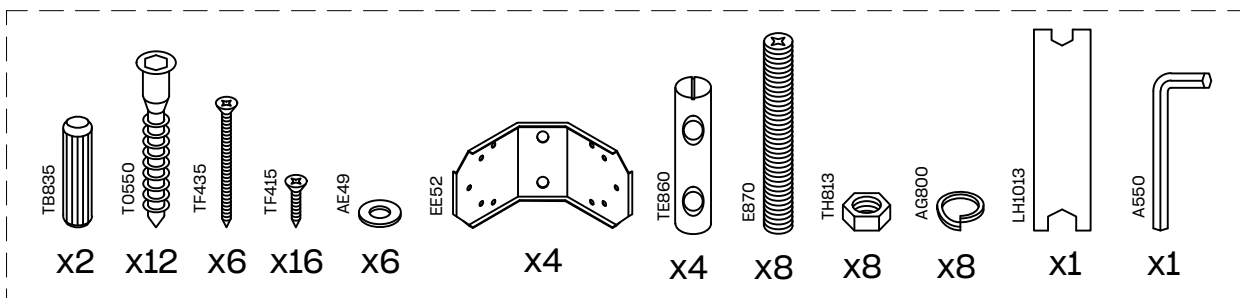

# BATU

banco taburete 45x35  
banc tabouret 45x35  
banco tamborete 45x35

## Banco Batu 45x35

\* BH23-011

1  x 2  x 8  x 4

2  x 8

L U F E

3  x 4

4

L U F E

5

6

x 4

x 4

L U F E

7

x 4

x 8