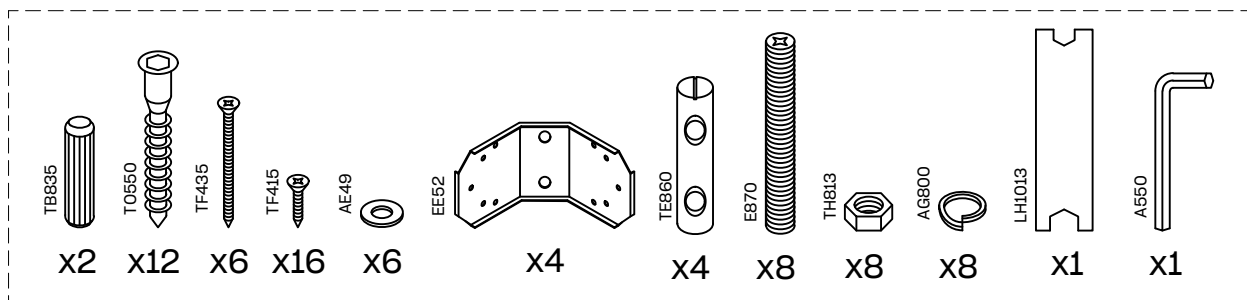

BATU

banco 150x35
banc 150x35
banco 150x35

L U F E

Banco Batu 150x35

Patas banco Batu

* BH23-011

1  x 2  x 8  x 4

2  x 8

L U F E

3  x 12

4

L U F E

5

6  x 6  x 6

L U F E

7

x 4

x 8

L U F E

8  x 8  x 8

L U F E

L U F E

ESPAÑA
muebleslufe.com
@muebleslufe

FRANCE
meubleslufe.fr
@lufefrance