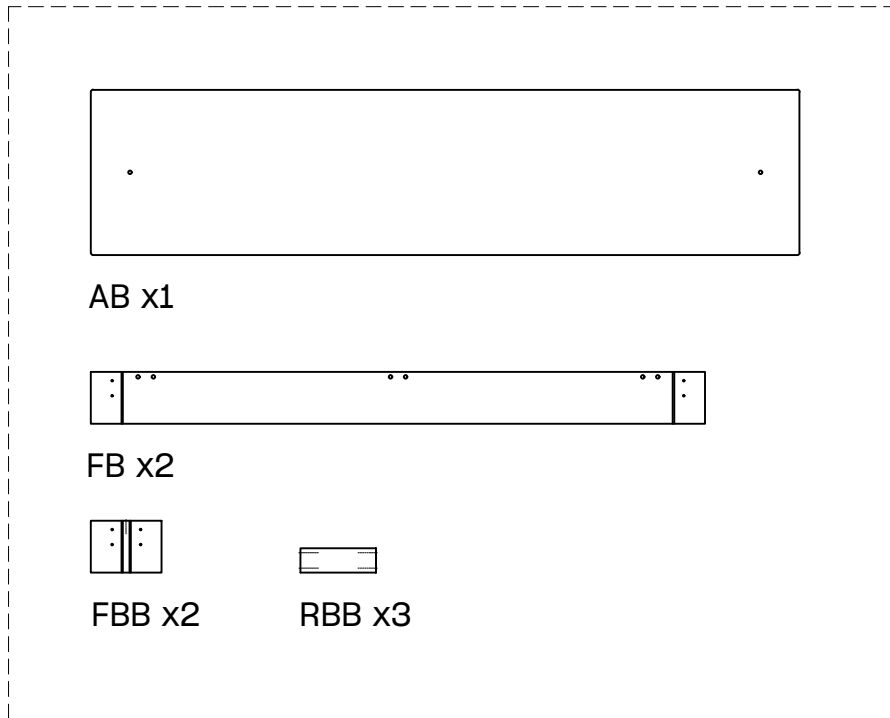

BATU

banco 150x35
banc 150x35
banco 150x35

L U F E

Banco Batu 150x35

Patas banco Batu

* BH23-011

1  x 2  x 8  x 4

2  x 8

L U F E

3  x 12

4

L U F E

5

6  x 6  x 6

L U F E

7