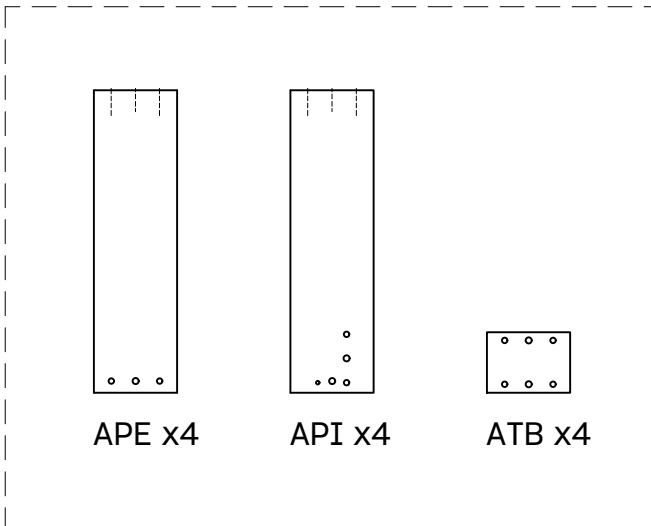

ARINA

banco 160x45
banc 160x45
banco 160x45

L U F E

Banco 1600

Patras banco

* BH20-020

1  x 4  x 8

2  x 4  x 12

L U F E

3  x 4  x 8

L U F E

4  x 8  x 16

5  x 4

L U F E

L U F E

ESPAÑA
muebleslufe.com
@muebleslufe