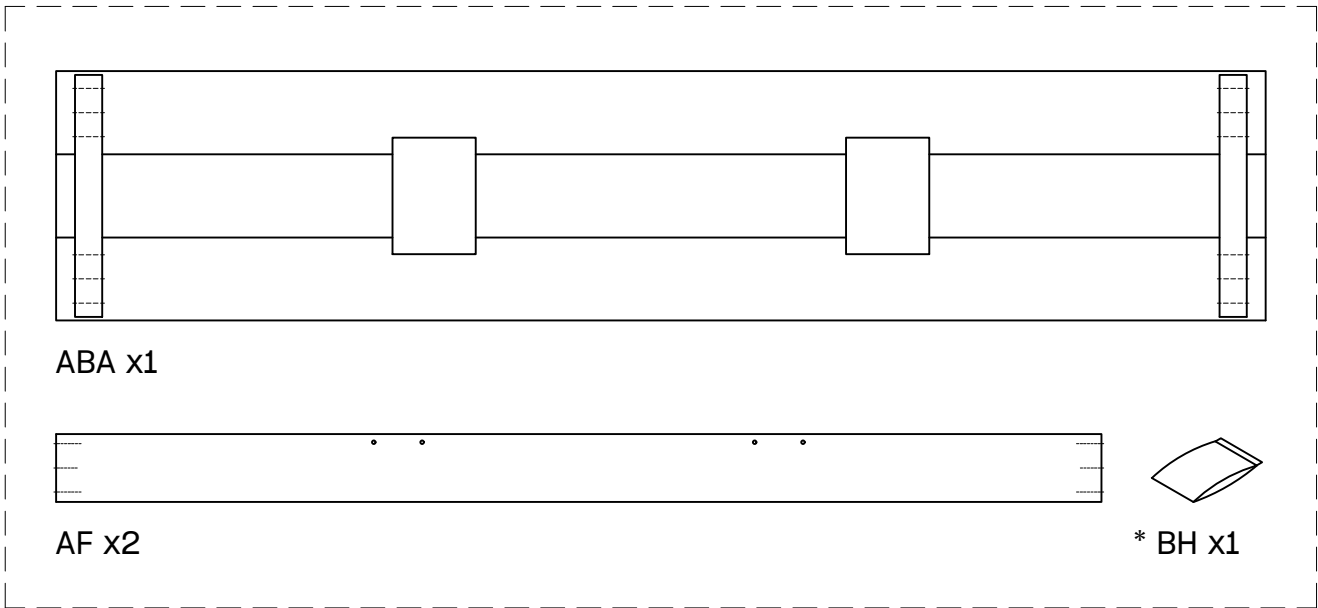

ARINA

banco 160x45
banc 160x45
banco 160x45

L U F E

Banco 1600

Patras banco

* BH20-020

1  x 4  x 8

2  x 4  x 12

L U F E

3  x 4  x 8

L U F E

4  x 8  x 16

5  x 4

L U F E

L U F E

ESPAÑA
muebleslufe.com
@muebleslufe