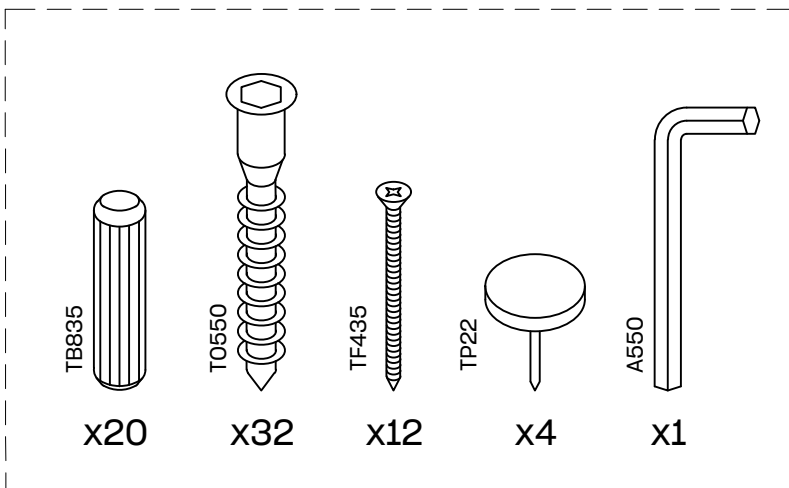

ARINA

banco 160x45
banc 160x45
banco 160x45

L U F E

Banco 1600

Patras banco

* BH20-020

1  x 4  x 8

2  x 4  x 12

L U F E

3  x 4  x 8

L U F E

4  x 8  x 16

5  x 4

L U F E

L U F E

ESPAÑA
muebleslufe.com
@muebleslufe