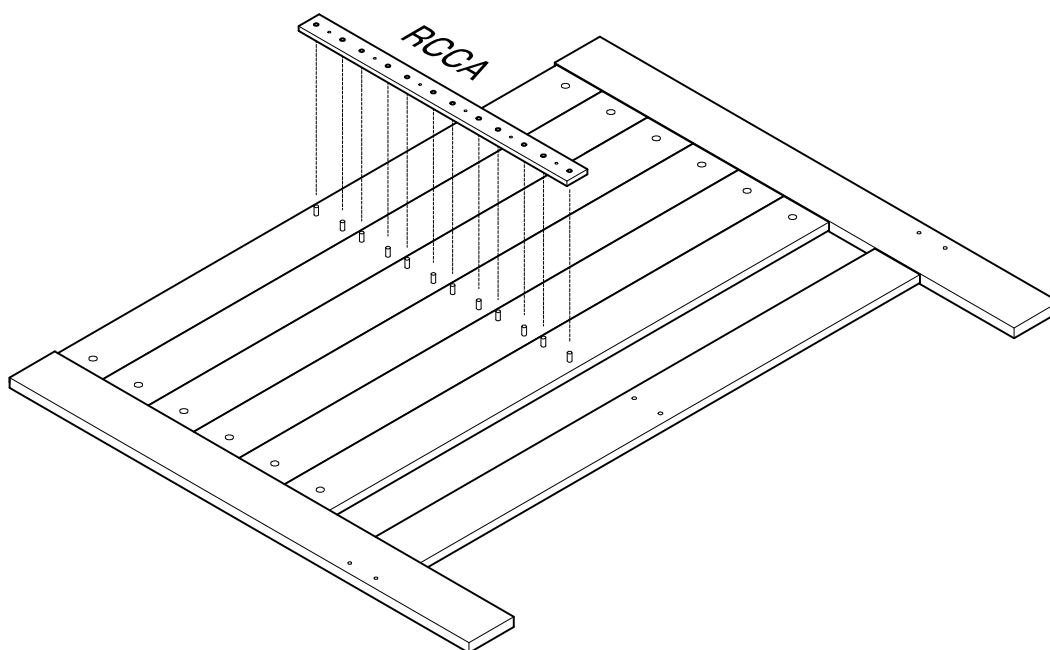

# AROA

camas de matrimonio  
lits doubles  
camas de casal  
letto matrimoniale

---

L U F E

Cama Aroa (1/2)

\* L x15 > 190 cm  
 \* L x16 > 200 cm

Cama Aroa (2/2)

\* BH26-003

**L U F E**

**1** TB835 x 40 BC15 x 40

**2** P34 x 20

**L U F E**

3

x 40

4

x 18

L U F E

5  x 12

6

L U F E

7

x 6

8

x 3

x 2

L U F E

9  x 3

10  x 12

L U F E

11

x 12

L U F E