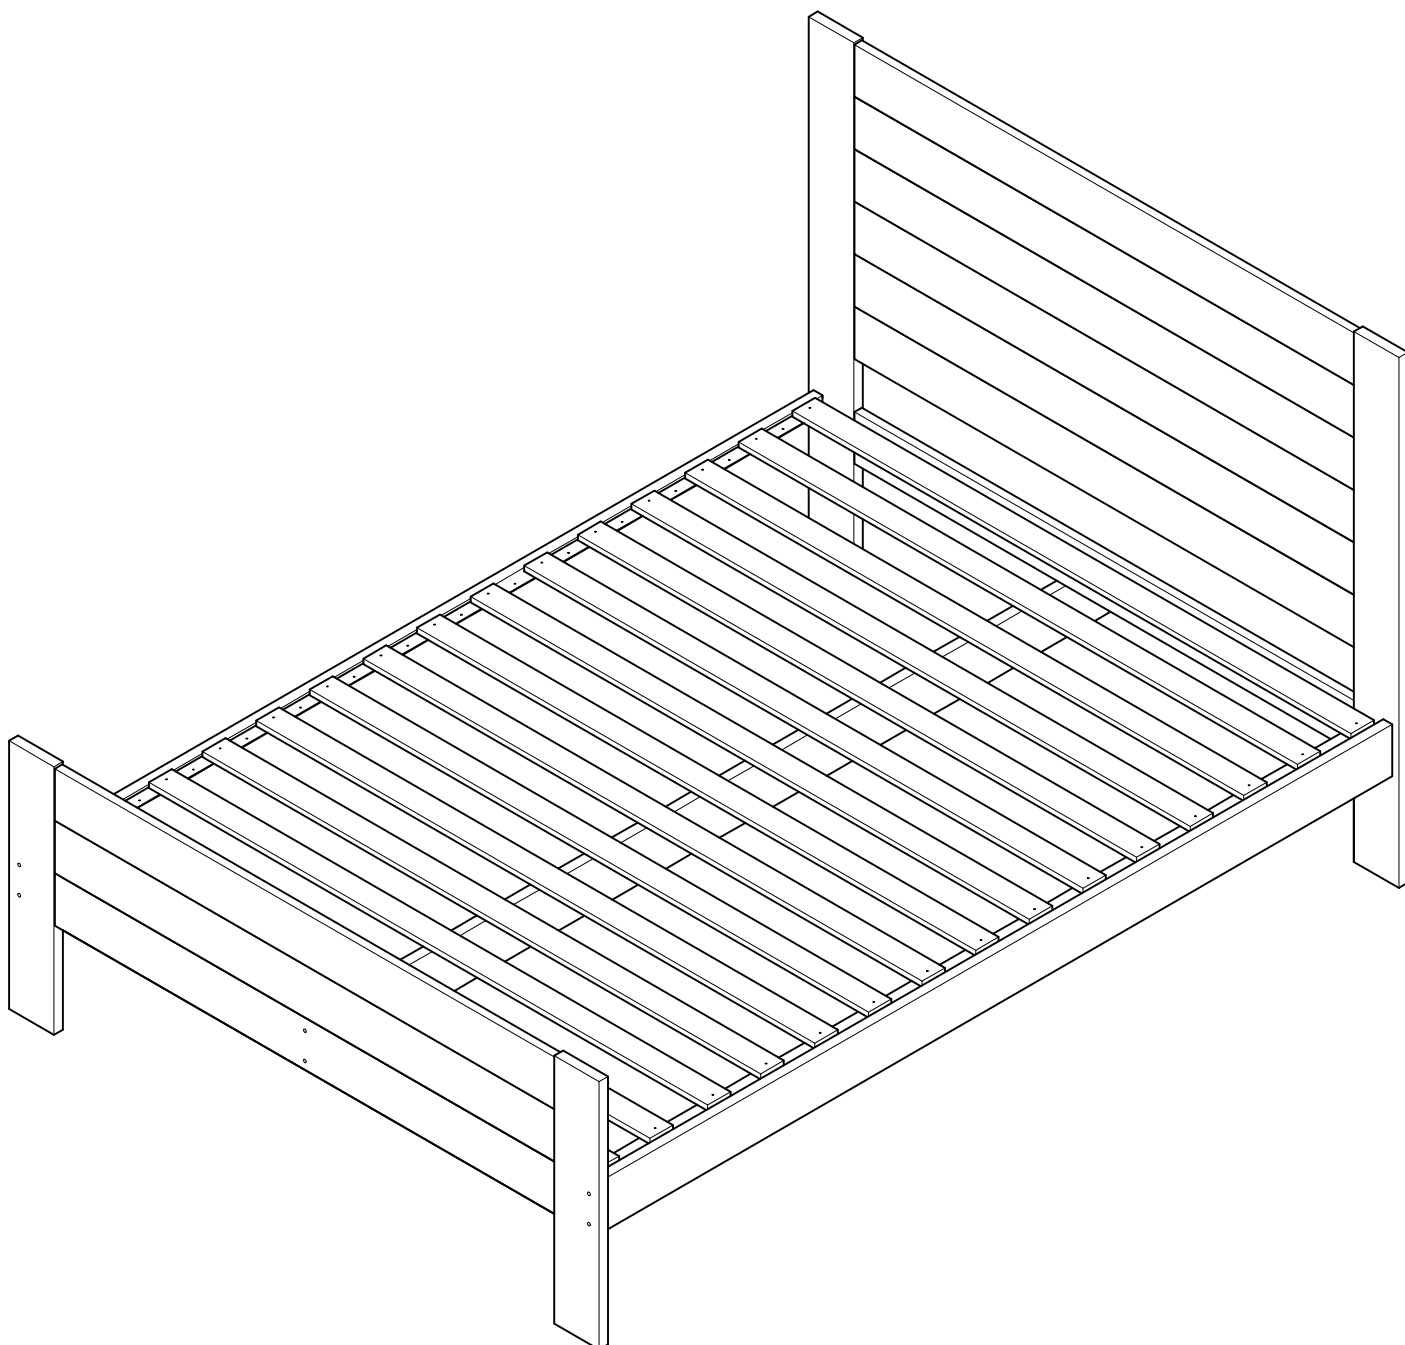

# AROA

camas de matrimonio  
lits doubles  
camas de casal  
letto matrimoniale

---

L U F E

Cama Aroa (1/2)

\* L x15 > 190 cm  
 \* L x16 > 200 cm

Cama Aroa (2/2)

\* BH26-003

**L U F E**

**1** TB835 x 40 BC15 x 40

**2** P34 x 20

**L U F E**

3

x 40

4

x 18

L U F E

5  x 12

6

L U F E

7

x 6

8

x 3

12 TR415 x 30/32

L U F E

① 135 / 140 / 150 / 160 / 180

**L U F E**