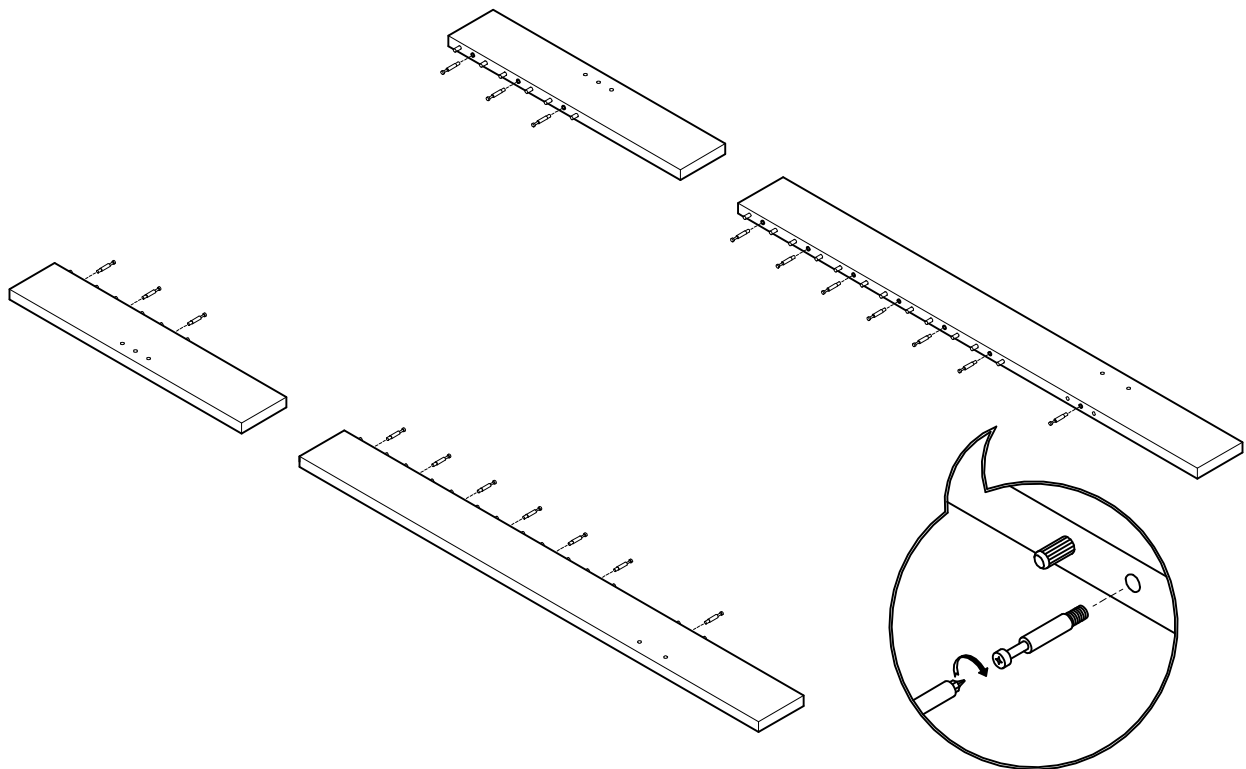

# AROA

camas de matrimonio  
lits doubles  
camas de casal  
letto matrimoniale

---

L U F E

Cama Aroa (1/2)

\* L x15 > 190 cm  
 \* L x16 > 200 cm

Cama Aroa (2/2)

\* BH26-003

**L U F E**

**1** TB835 x 40 BC15 x 40

**2** P34 x 20

**L U F E**

3

x 40

4

x 18

L U F E

5  x 12

6

L U F E

7

x 6

8

x 3

12 TR415 x 30/32

L U F E

① 135 / 140 / 150 / 160 / 180

**L U F E**