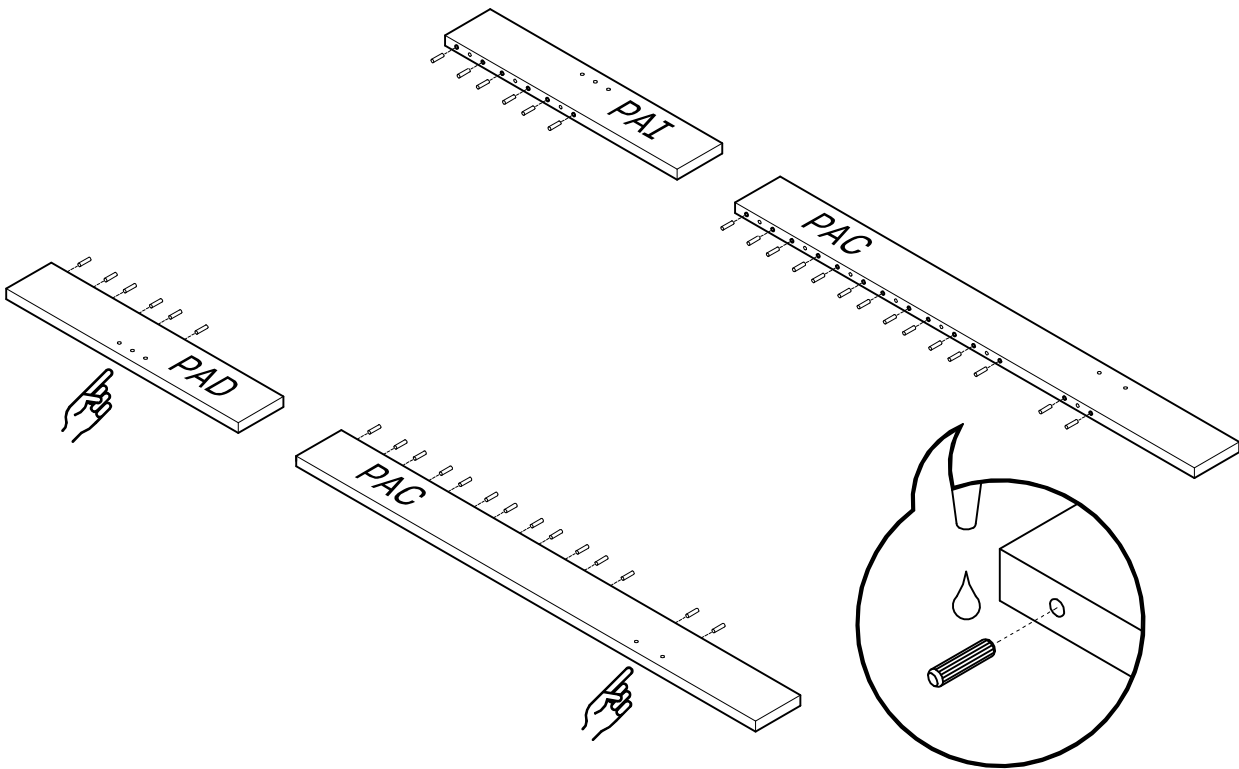

# AROA

camas de matrimonio  
lits doubles  
camas de casal  
letto matrimoniale

---

L U F E

Cama Aroa (1/2)

\* L x15 > 190 cm  
 \* L x16 > 200 cm

Cama Aroa (2/2)

\* BH26-003

**L U F E**

**1** TB835 x 40 BC15 x 40

**2** P34 x 20

**L U F E**

3

x 40

4

x 18

L U F E

5  x 12

6

L U F E

7

x 6

8

x 3

12 TR415 x 30/32

L U F E

① 135 / 140 / 150 / 160 / 180

**L U F E**