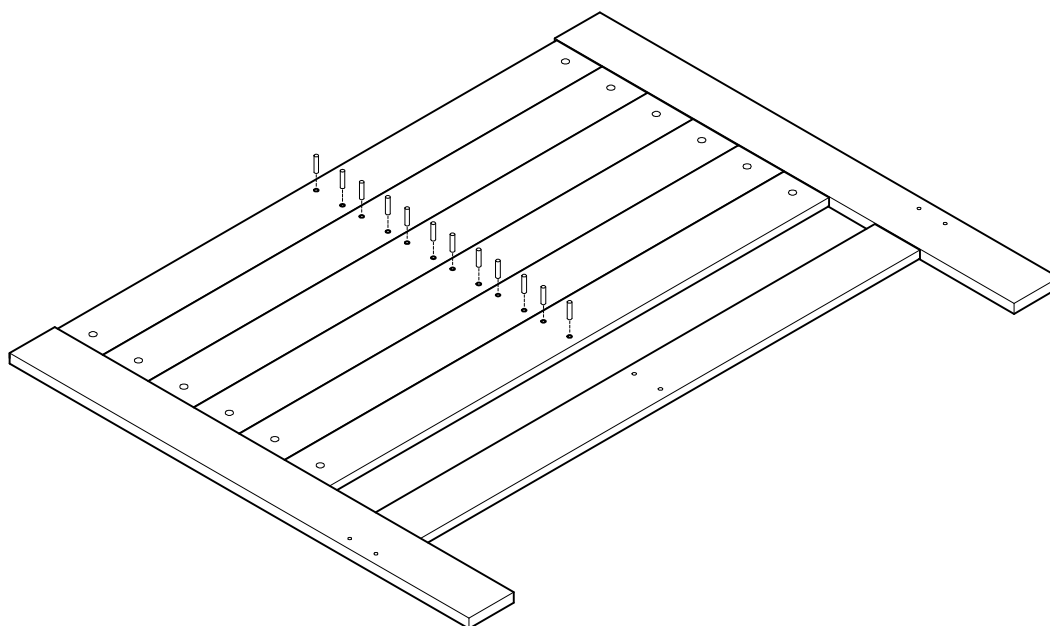

# AROA

camas de matrimonio  
lits doubles  
camas de casal  
letto matrimoniale

---

L U F E

Cama Aroa (1/2)

\* L x15 > 190 cm  
 \* L x16 > 200 cm

Cama Aroa (2/2)

\* BH26-003

**L U F E**

**1** TB835 x 40 BC15 x 40

**2** P34 x 20

**L U F E**

3

x 40

4

x 18

L U F E

5  x 12

6

L U F E

7

x 6

8

x 3