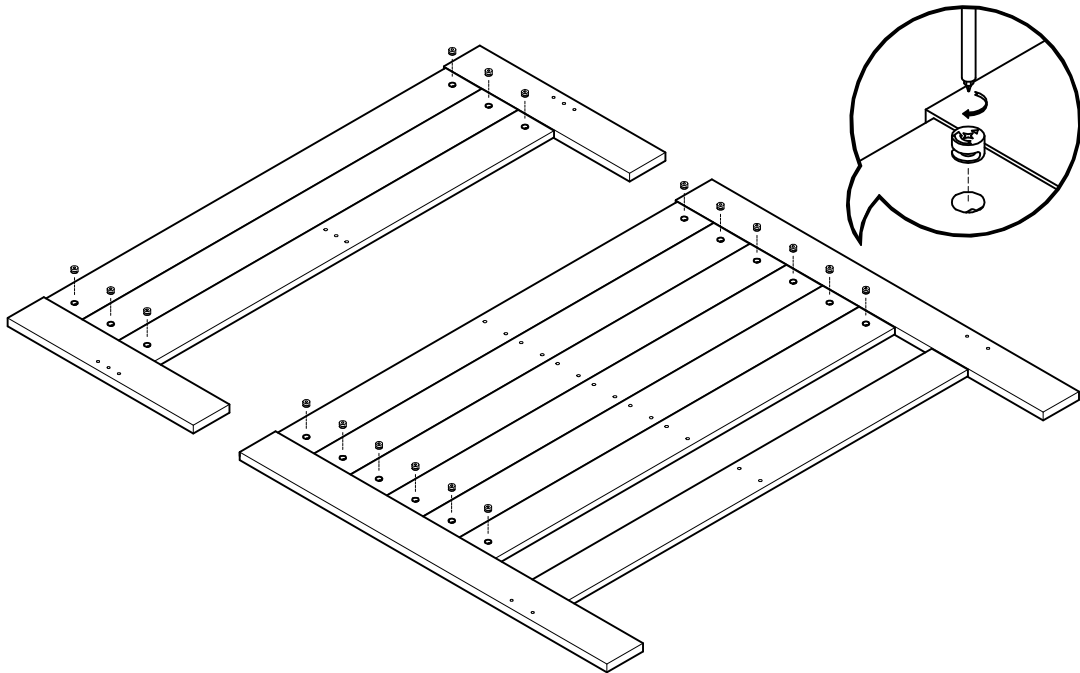

# AROA

camas de matrimonio  
lits doubles  
camas de casal  
letto matrimoniale

---

L U F E

Cama Aroa (1/2)

\* L x15 > 190 cm  
 \* L x16 > 200 cm

Cama Aroa (2/2)

\* BH26-003

**L U F E**

**1** TB835 x 40 BC15 x 40

**2** P34 x 20

**L U F E**

3

x 40

4

x 18

L U F E

5  x 12

6

L U F E

7

x 6

8

x 3