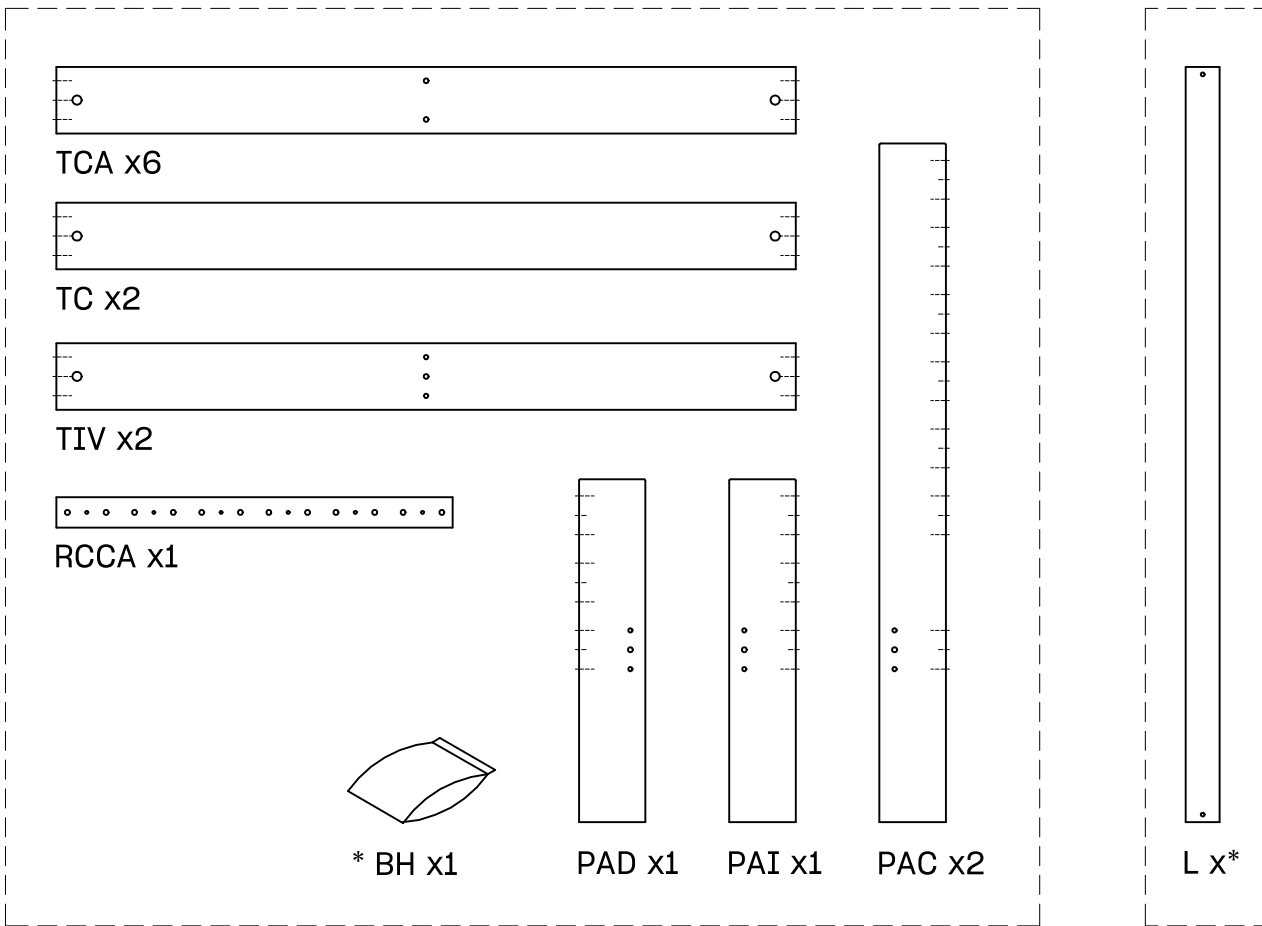

# AROA

camas de matrimonio  
lits doubles  
camas de casal  
letto matrimoniale

---

L U F E

Cama Aroa (1/2)

\* L x15 > 190 cm  
 \* L x16 > 200 cm

Cama Aroa (2/2)

\* BH26-003

**L U F E**

**1** TB835 x 40 BC15 x 40

**2** P34 x 20

**L U F E**

3

x 40

4

x 18

L U F E

5  x 12

6

L U F E

7

x 6

8

x 3

12 TR415 x 30/32

L U F E

① 135 / 140 / 150 / 160 / 180

**L U F E**