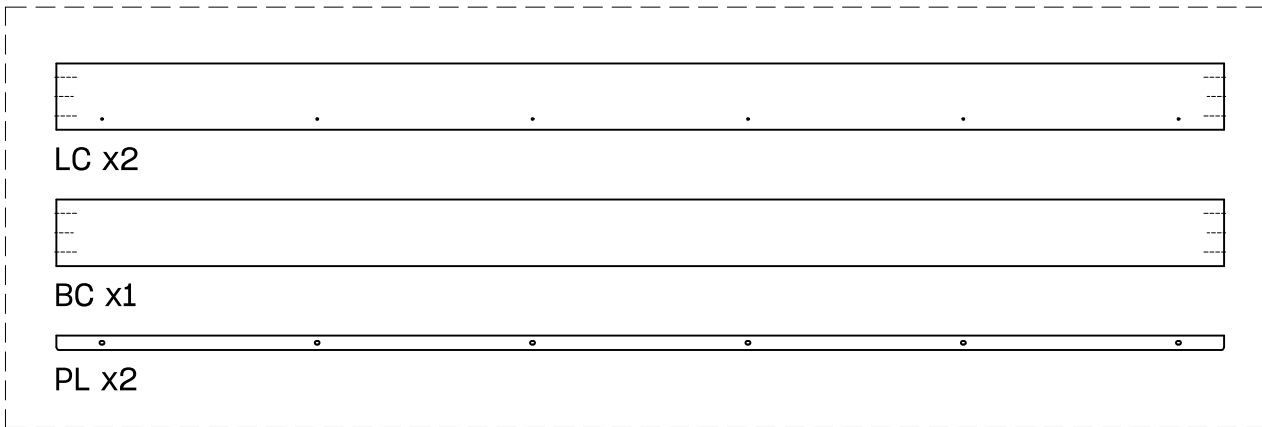

# AROA

camas de matrimonio  
lits doubles  
camas de casal  
letto matrimoniale

---

L U F E

Cama Aroa (1/2)

\* L x15 > 190 cm  
 \* L x16 > 200 cm

Cama Aroa (2/2)

\* BH26-003

**L U F E**

**1** TB835 x 40 BC15 x 40

**2** P34 x 20

**L U F E**

3

x 40

4

x 18