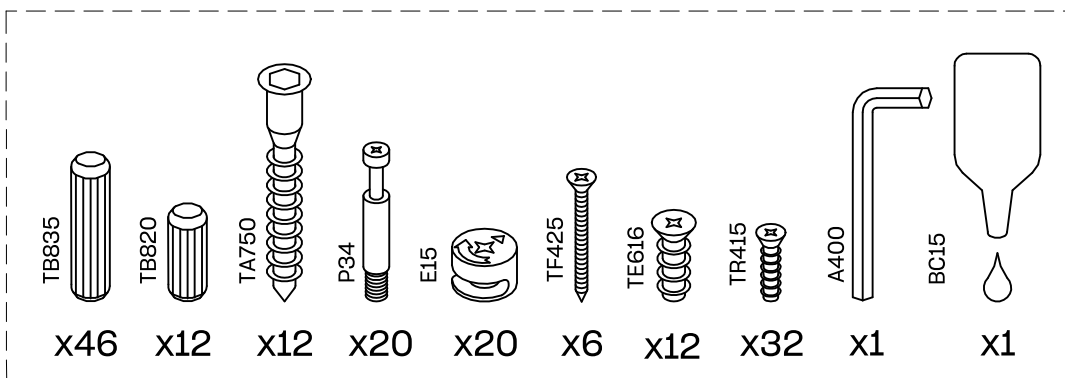

# AROA

camas de matrimonio  
lits doubles  
camas de casal  
letto matrimoniale

---

L U F E

Cama Aroa (1/2)

\* L x15 > 190 cm  
 \* L x16 > 200 cm

Cama Aroa (2/2)

\* BH26-003

**L U F E**

**1** TB835 x 40 BC15 x 40

**2** P34 x 20

**L U F E**

3

x 40

4

x 18

L U F E

5  x 12

6

L U F E

7

x 6

8

x 3

12 TR415 x 30/32

L U F E

① 135 / 140 / 150 / 160 / 180

**L U F E**