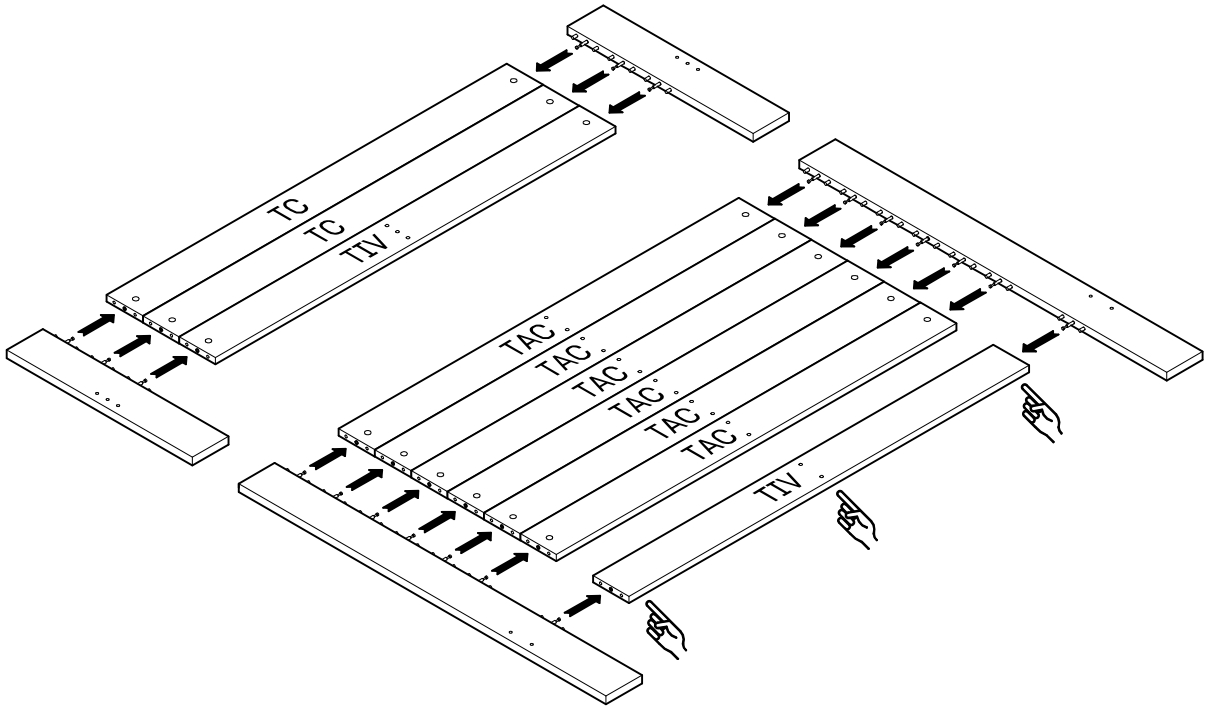

# AROA

camas de matrimonio  
lits doubles  
camas de casal  
letto matrimoniale

---

L U F E

Cama Aroa (1/2)

\* L x15 > 190 cm  
 \* L x16 > 200 cm

Cama Aroa (2/2)

\* BH26-003

**L U F E**

**1** TB835 x 40 BC15 x 40

**2** P34 x 20

**L U F E**

3

x 40

4

x 18

L U F E

5  x 12

6

L U F E

7

x 6

8

x 3

12 TR415 x 30/32

L U F E

① 135 / 140 / 150 / 160 / 180

**L U F E**