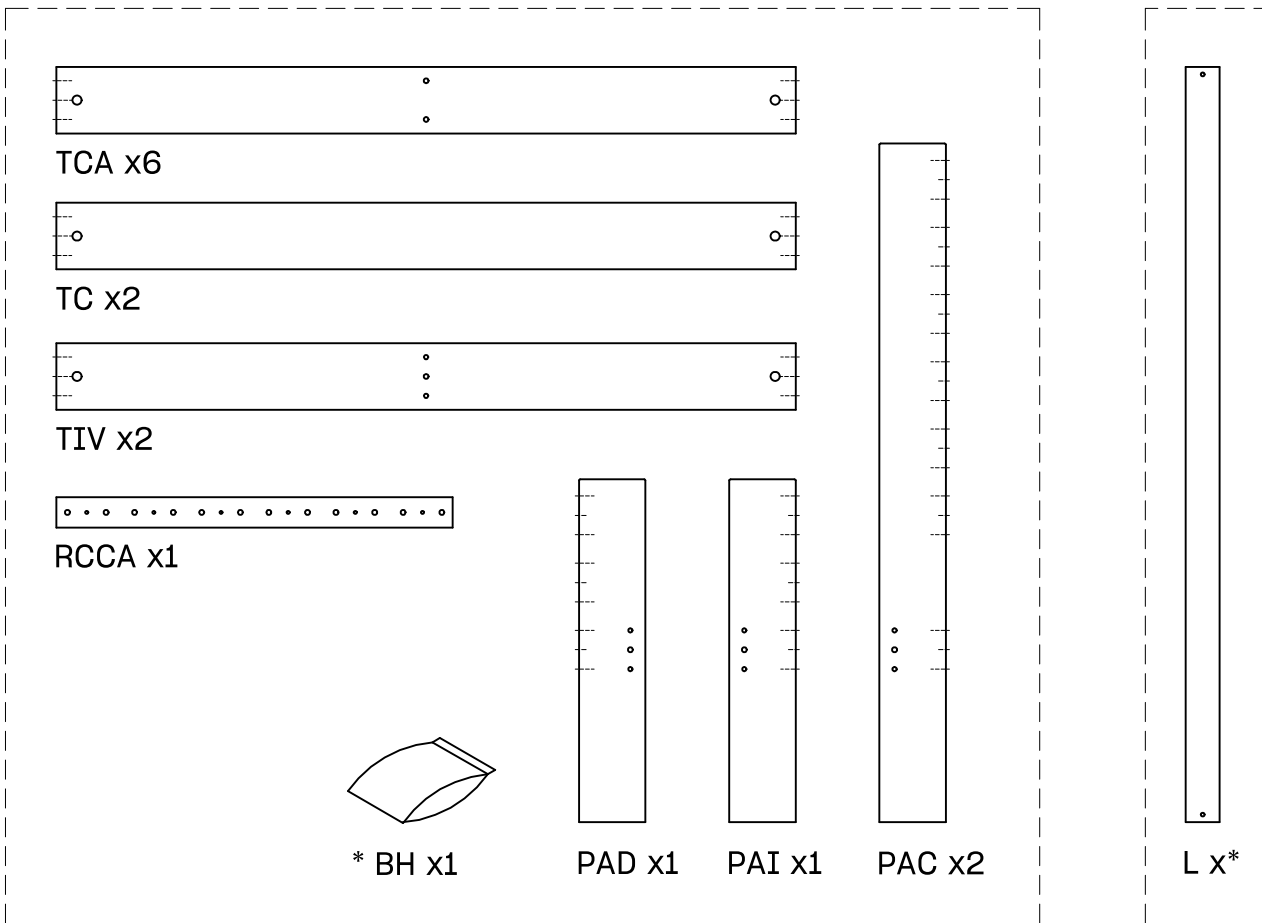

AROA

camas de matrimonio con cajones
lits doubles avec tiroirs
camas de casal com gavetas
letto matrimoniale con cassetti

L U F E

AROA

camas de matrimonio
lits doubles
camas de casal
letto matrimoniale

L U F E

Cama Aroa (1/2)

* L x15 > 190 cm
 * L x16 > 200 cm

Cama Aroa (2/2)

* BH26-003

L U F E

1 TB835 x 40 BC15 x 40

2 P34 x 20

L U F E

3  BC15 x 40

4  E15 x 18

L U F E

5  x 12

6

L U F E

7

x 6

8

x 3

x 2

L U F E

9  x 3

10  x 12

L U F E

11