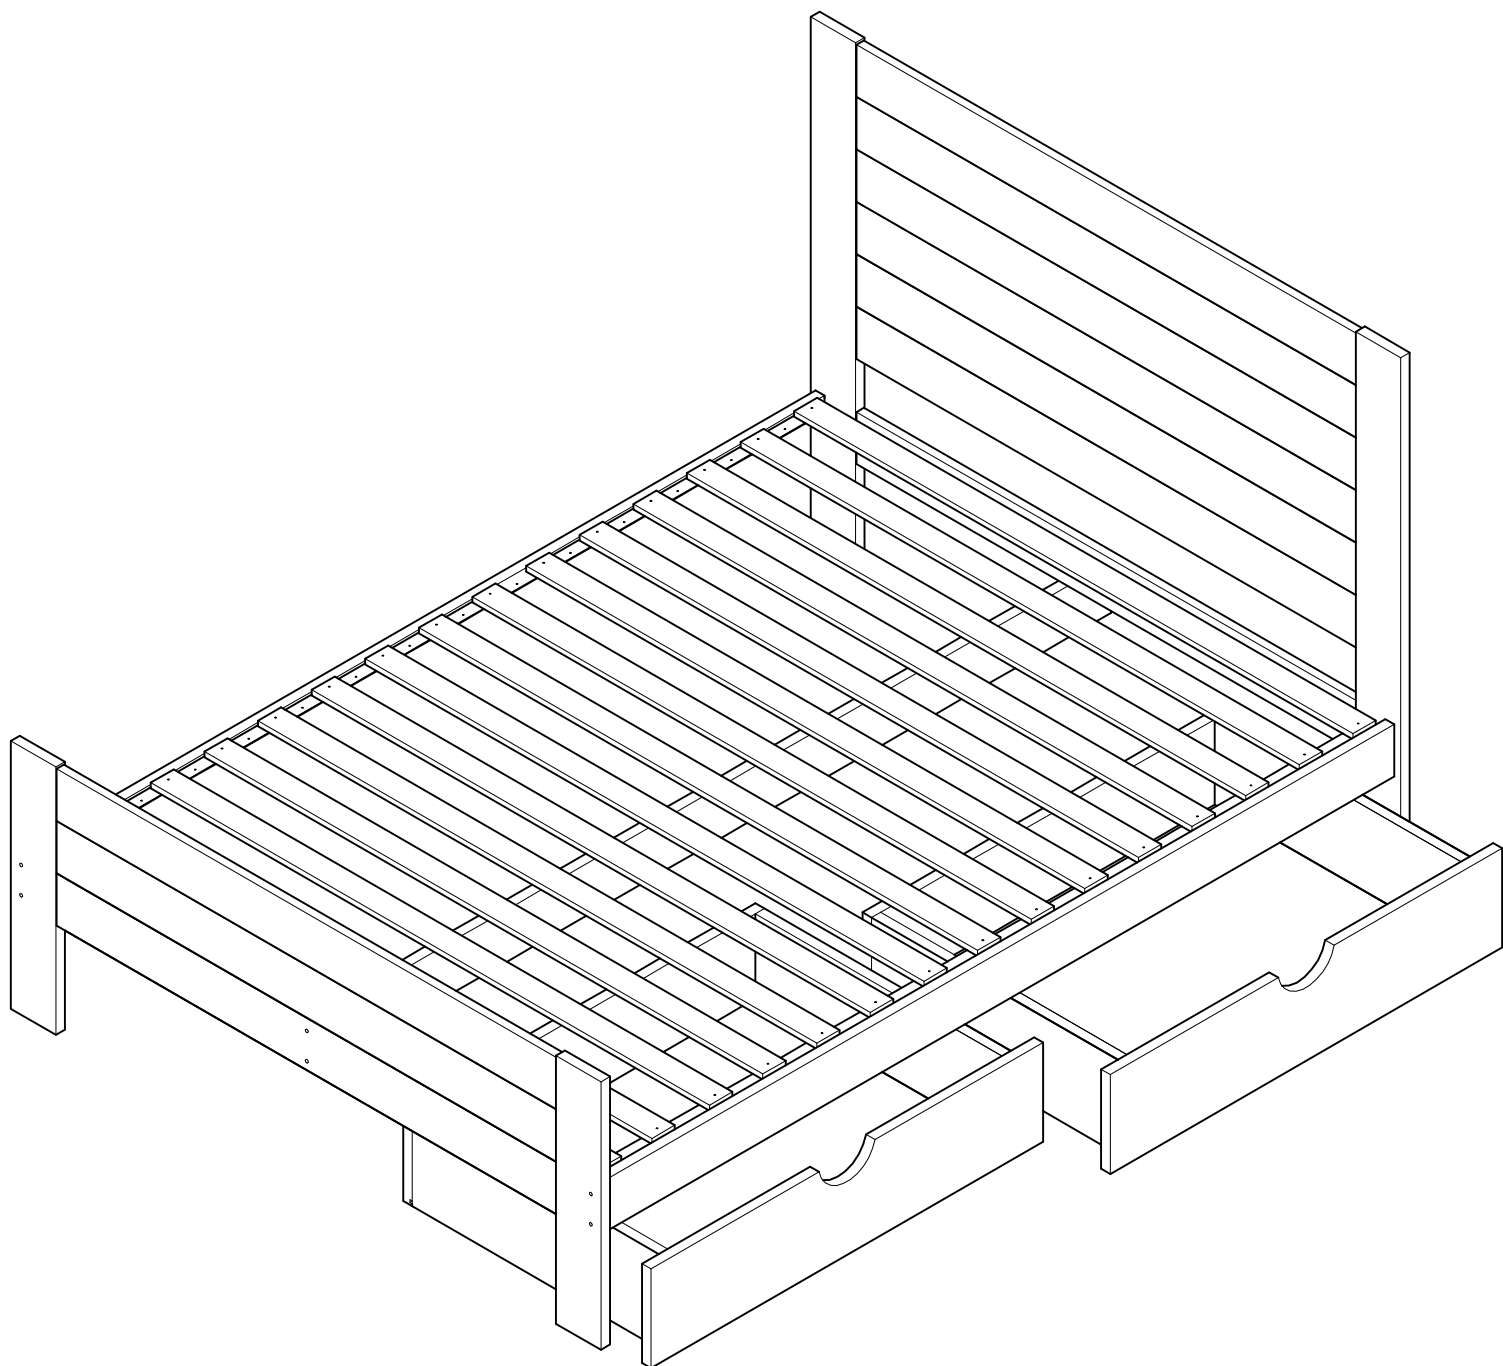

AROA

camas de matrimonio con cajones
lits doubles avec tiroirs
camas de casal com gavetas
letto matrimoniale con cassetti

L U F E

AROA

camas de matrimonio
lits doubles
camas de casal
letto matrimoniale

L U F E

Cama Aroa (1/2)

* L x15 > 190 cm
 * L x16 > 200 cm

Cama Aroa (2/2)

* BH26-003

L U F E

1 TB835 x 40 BC15 x 40

2 P34 x 20

L U F E

3  BC15 x 40

4  E15 x 18

L U F E

5  x 12

6

L U F E

7

x 6

8

x 3

x 2

L U F E

9  x 3

10  x 12

L U F E

11