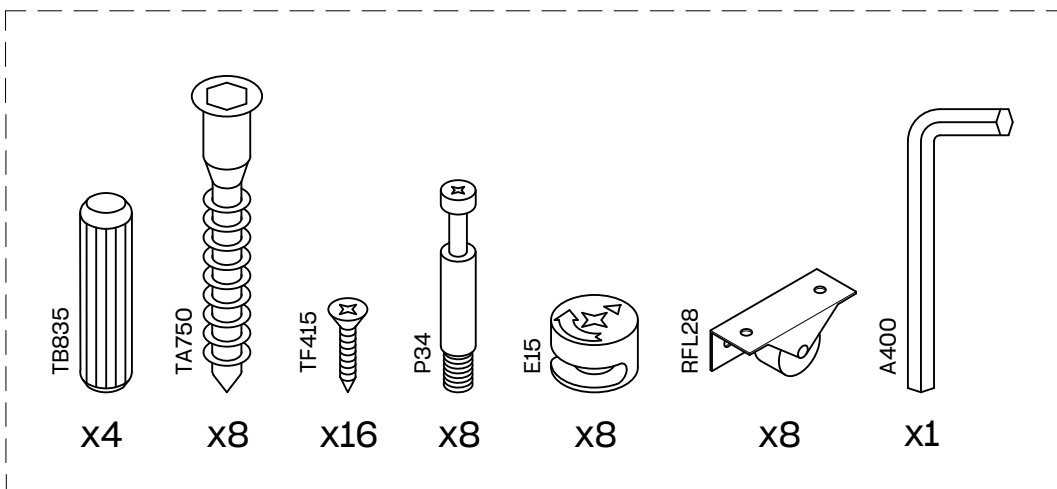

8

x 3

x 2

L U F E

9  x 3

10  x 12

L U F E

11

x 12

L U F E

12 TR415 x 30/32

L U F E

DUT

cajones de almacenaje 65 y 90
 tiroirs de rangement 65 et 90
 gavetas de arrumação 65 e 90
 cassetti contenitori 65 e 90

Cajón base doble

Fondo cajón

* BH23-017

1 TB835 x 4

2 P34 x 8

L U F E

3

x 16

x 8

L U F E