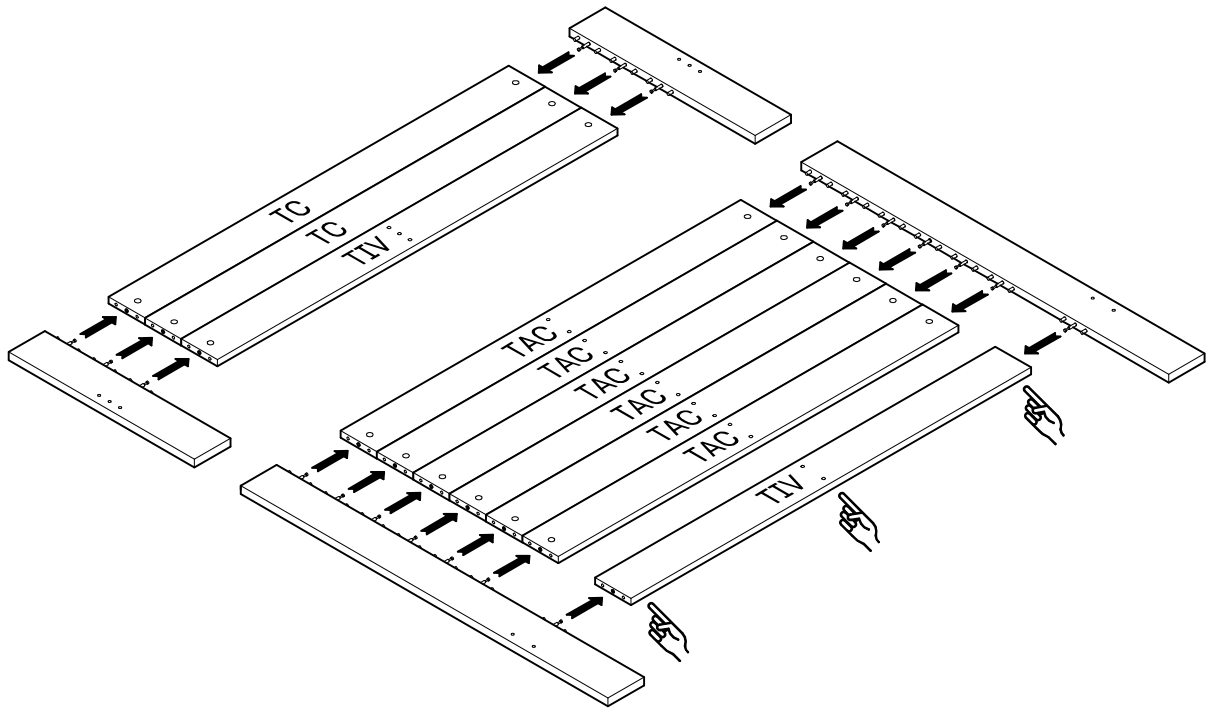

Cama Aroa (1/2)

* L x15 > 190 cm
 * L x16 > 200 cm

Cama Aroa (2/2)

* BH26-003

L U F E

1 TB835 x 40 BC15 x 40

2 P34 x 20

L U F E

3  BC15 x 40

4  E15 x 18

L U F E

5  x 12

6

L U F E

7

x 6

8

x 3

x 2

L U F E

9  x 3

10  x 12

L U F E

11