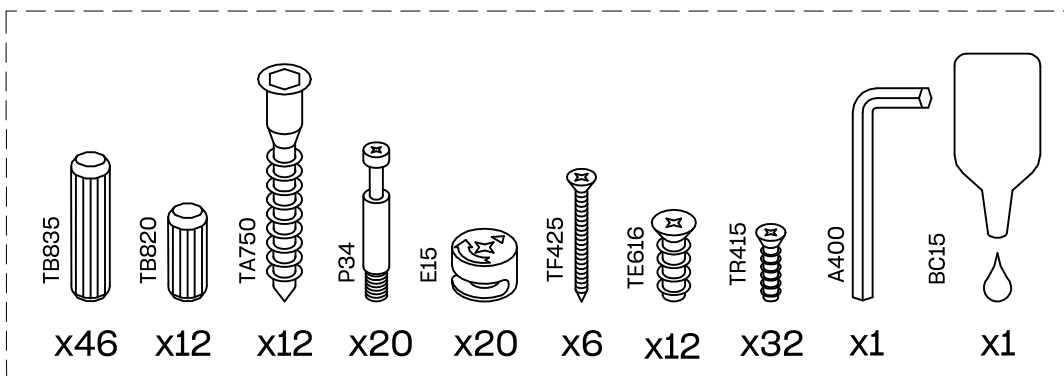

Cama Aroa (1/2)

* L x15 > 190 cm
 * L x16 > 200 cm

Cama Aroa (2/2)

* BH26-003

L U F E

1 TB835 x 40 BC15 x 40

2 P34 x 20

L U F E

3  BC15 x 40

4  E15 x 18

L U F E

5  x 12

6

L U F E

7

x 6

8

x 3

x 2

L U F E

9  x 3

10  x 12

L U F E

11