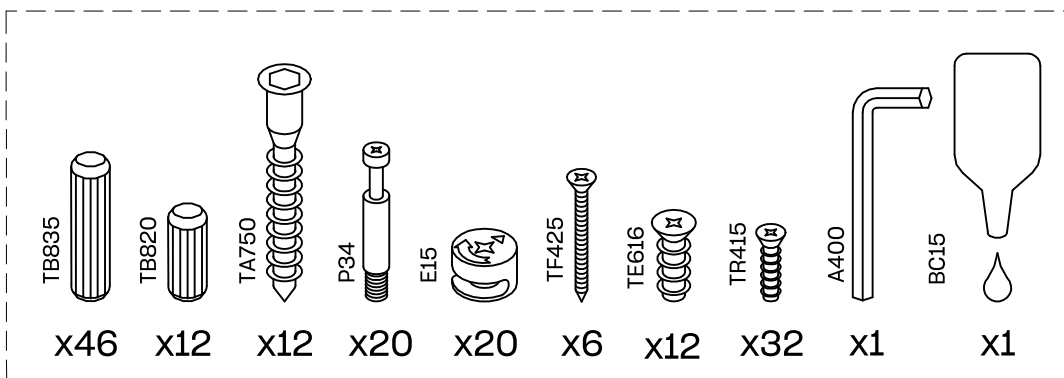

# AROA

camas de matrimonio  
lits doubles  
camas de casal  
letto matrimoniale

---

L U F E

Cama Aroa (1/2)

\* L x15 > 190 cm  
 \* L x16 > 200 cm

Cama Aroa (2/2)

\* BH26-003

# 1

x 40

x 40

# 2

x 20