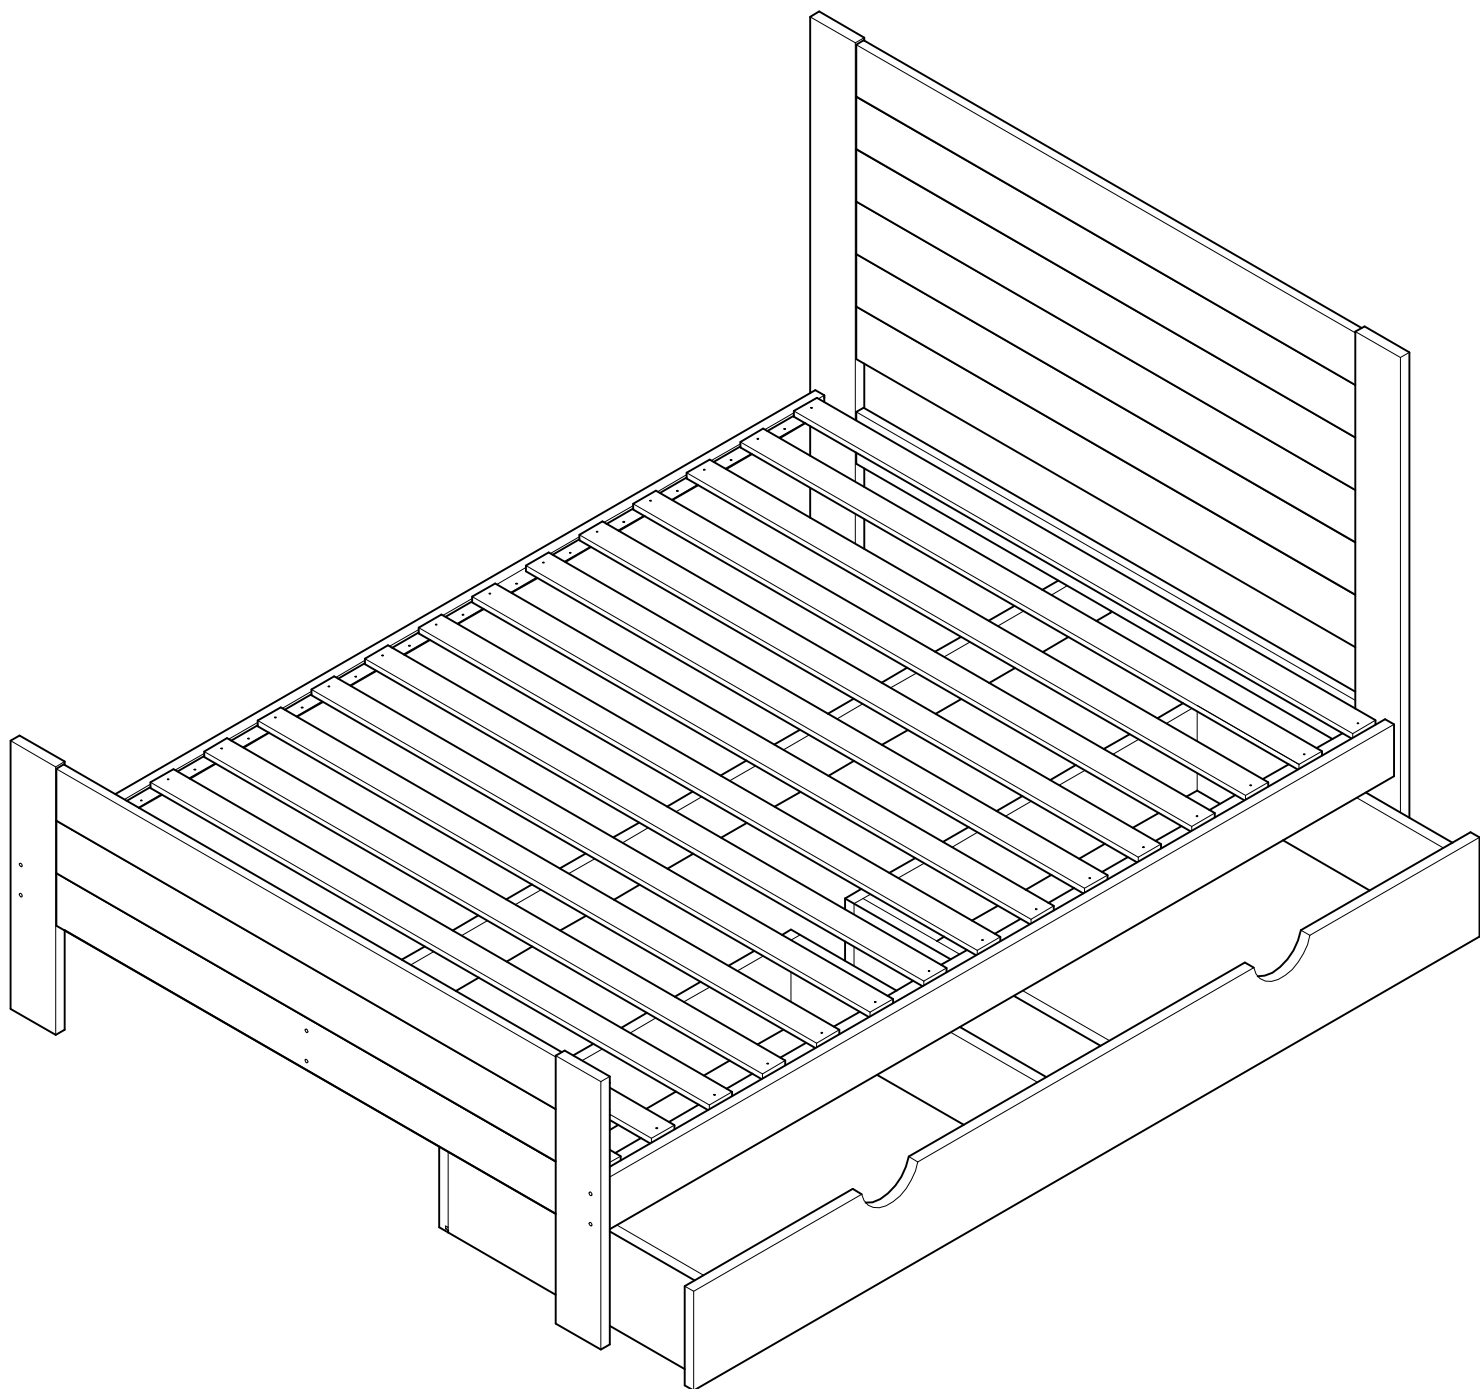

# AROA

camas de matrimonio con cajón  
lits doubles avec tiroir  
camas de casal com gaveta  
letto matrimoniale con cassetto

---

L U F E

# AROA

camas de matrimonio  
lits doubles  
camas de casal  
letto matrimoniale

---

L U F E

Cama Aroa (1/2)

\* L x15 > 190 cm  
 \* L x16 > 200 cm

Cama Aroa (2/2)

\* BH26-003

# 1

x 40

x 40

# 2

x 20