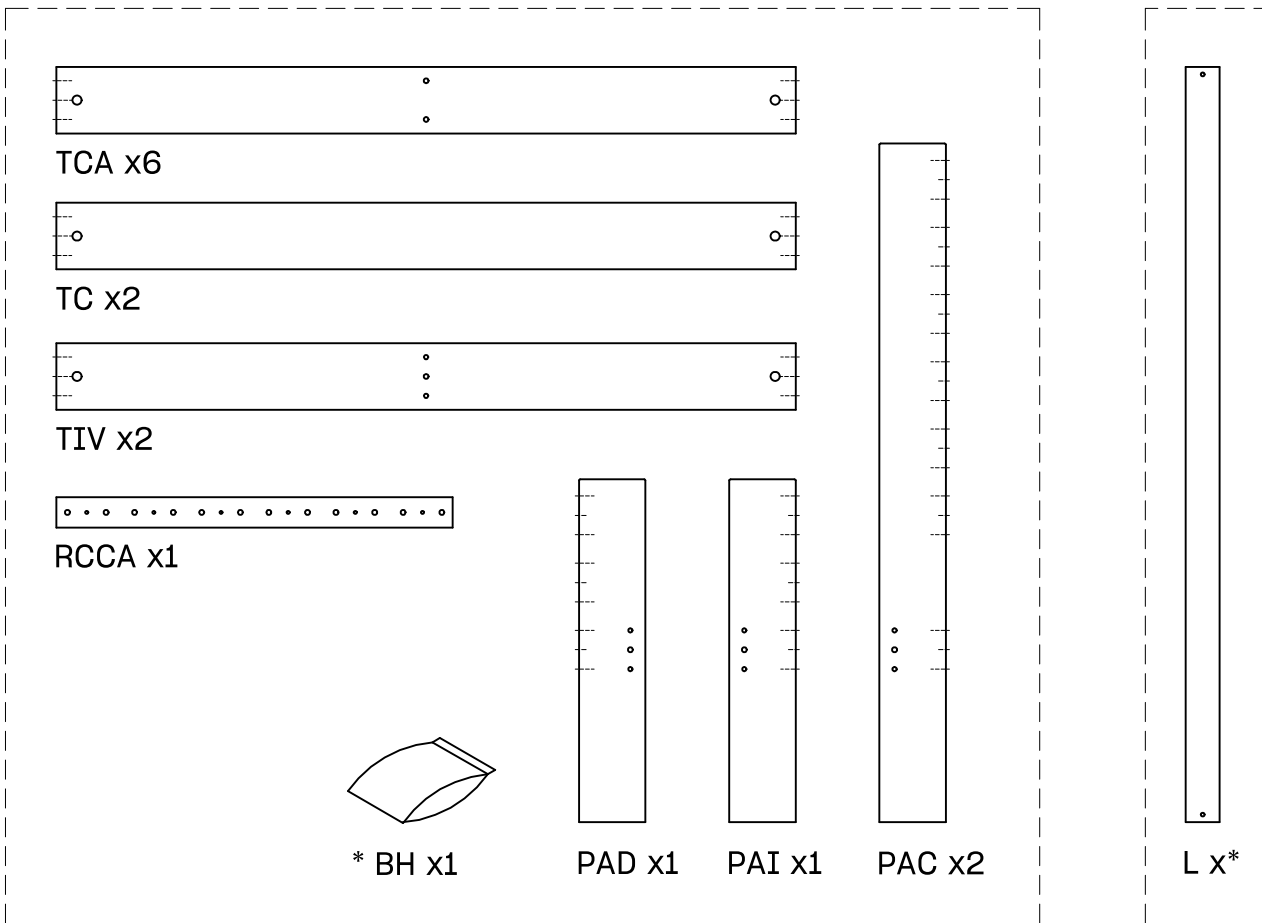

# AROA

camas de matrimonio  
lits doubles  
camas de casal  
letto matrimoniale

---

L U F E

Cama Aroa (1/2)

\* L x15 > 190 cm  
 \* L x16 > 200 cm

Cama Aroa (2/2)

\* BH26-003

# 1

x 40

x 40

# 2

x 20

# 5

x 8