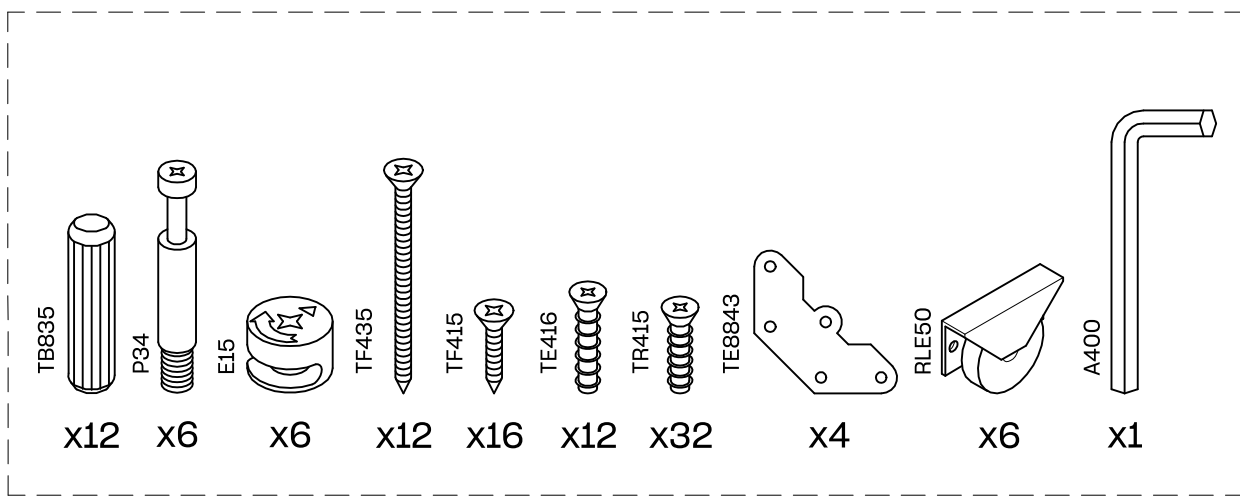

Arrastre nido Dut

Lamas Dut

- L x14 > 180cm
- L x15 > 190 cm
- L x16 > 200 cm

* BH24-009