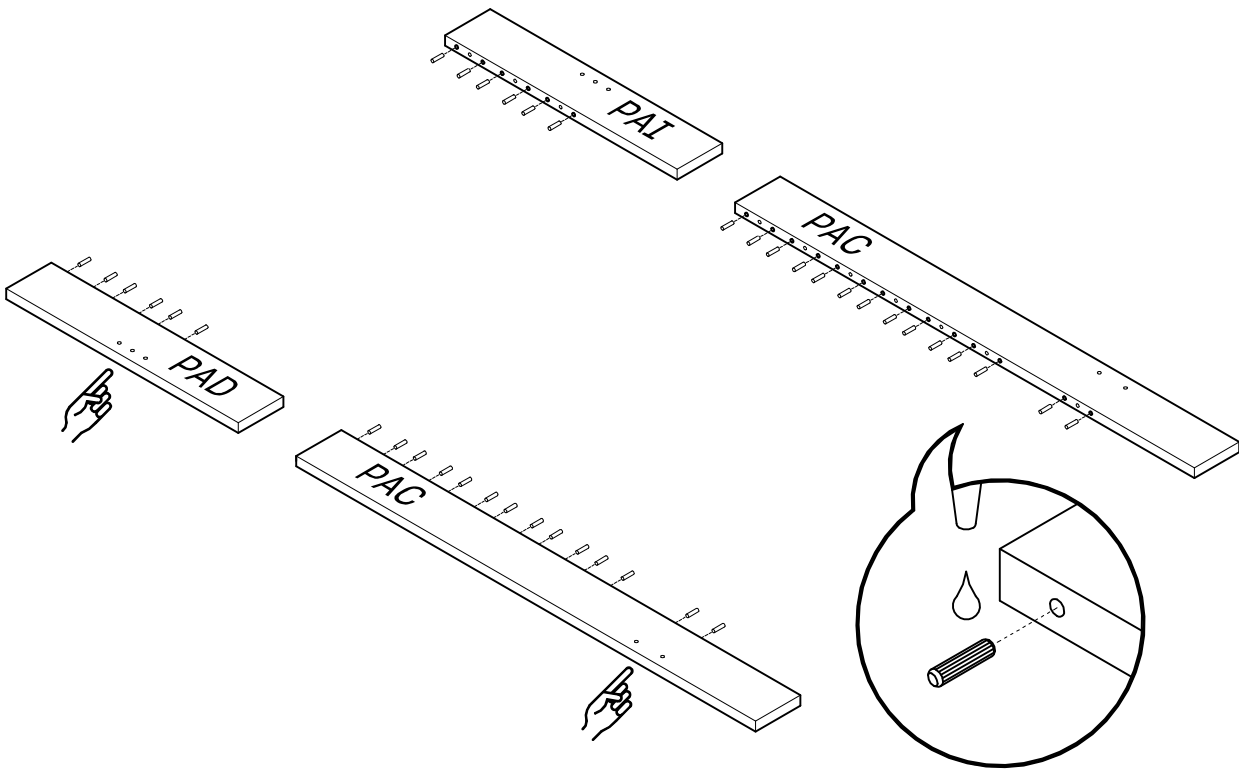

# AROA

camas de matrimonio  
lits doubles  
camas de casal  
letto matrimoniale

---

L U F E

Cama Aroa (1/2)

\* L x15 > 190 cm  
 \* L x16 > 200 cm

Cama Aroa (2/2)

\* BH26-003

**L U F E**

**1** TB835 x 40 BC15 x 40

**2** P34 x 20

**L U F E**

3  BC15 x 40

4  E15 x 18

L U F E

5  x 12

## Lamas Dut

- \* L x14 > 180cm
- \* L x15 > 190 cm
- \* L x16 > 200 cm

# 7 x 28/30/32

**L U F E**

① 135 / 140 / 150 / 160 / 180

**L U F E**