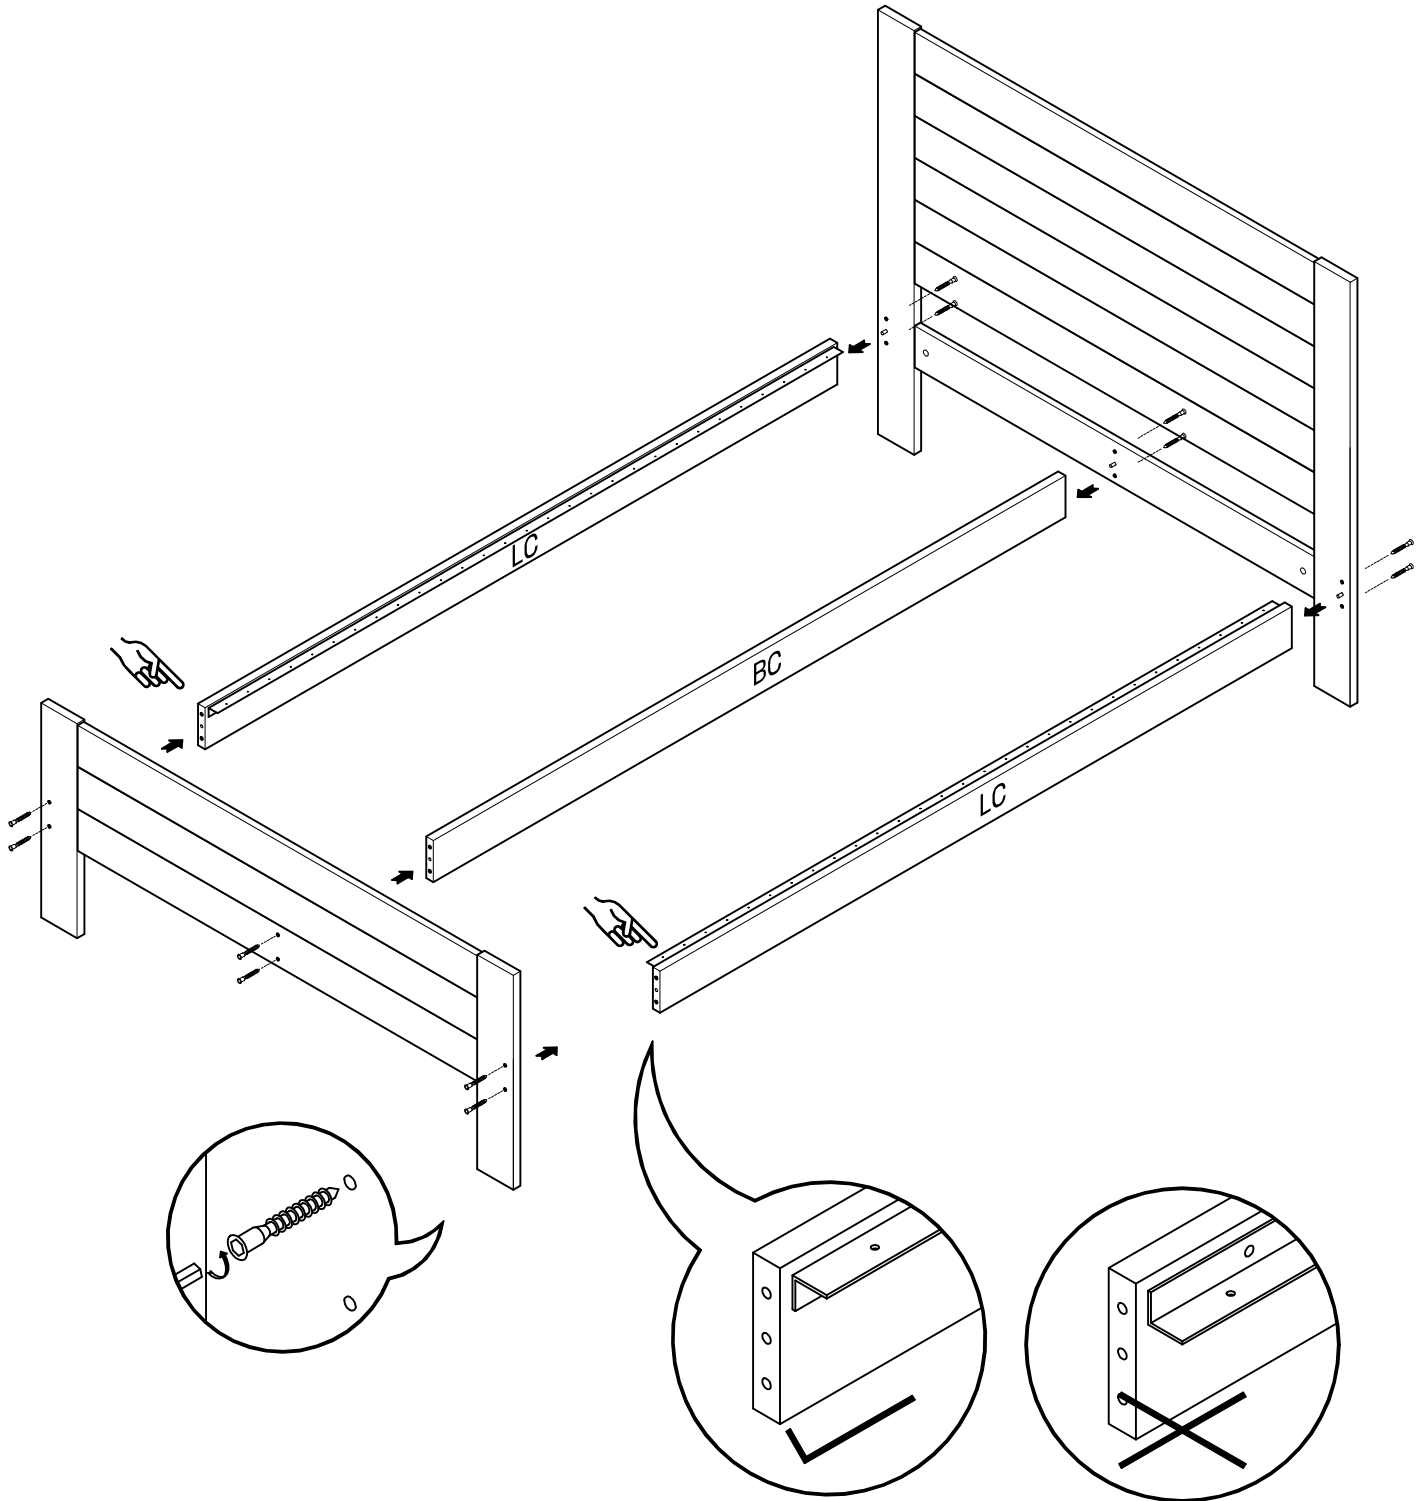

9  x 3

10  x 12

L U F E

11

x 12

L U F E

12 TR415 x 30/32

L U F E

# DUT

arrastre nido 80 y 90  
lit gigogne 80 et 90  
cama-gaveta 80 e 90  
letto estraibile 80 e 90

---

L U F E