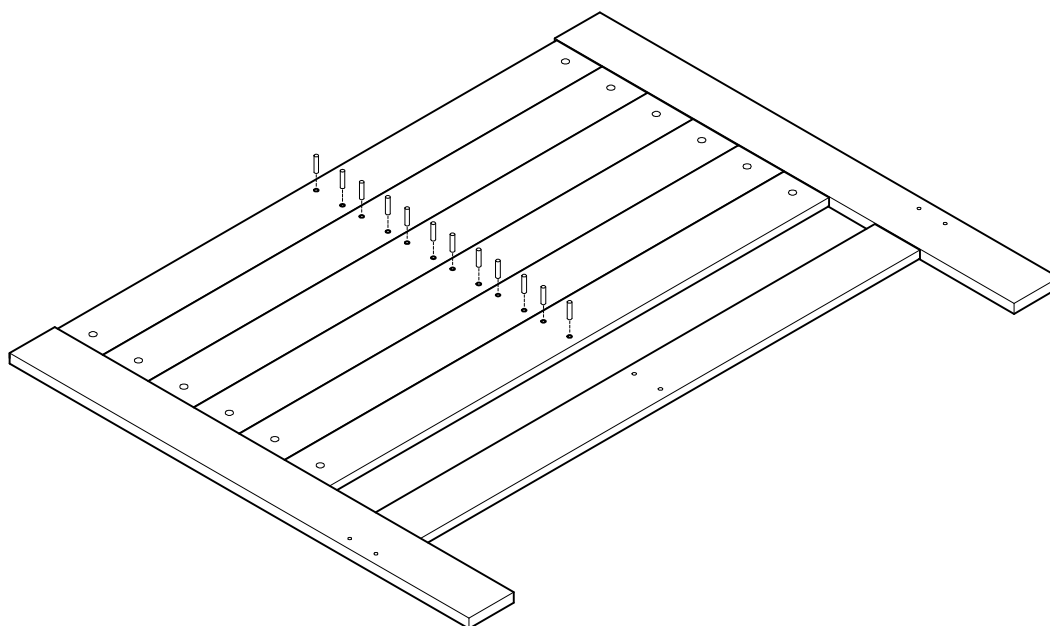

# AROA

camas de matrimonio  
lits doubles  
camas de casal  
letto matrimoniale

---

L U F E

Cama Aroa (1/2)

\* L x15 > 190 cm  
 \* L x16 > 200 cm

Cama Aroa (2/2)

\* BH26-003

**L U F E**

**1** TB835 x 40 BC15 x 40

**2** P34 x 20

**L U F E**

3  BC15 x 40

4  E15 x 18

L U F E

5  x 12