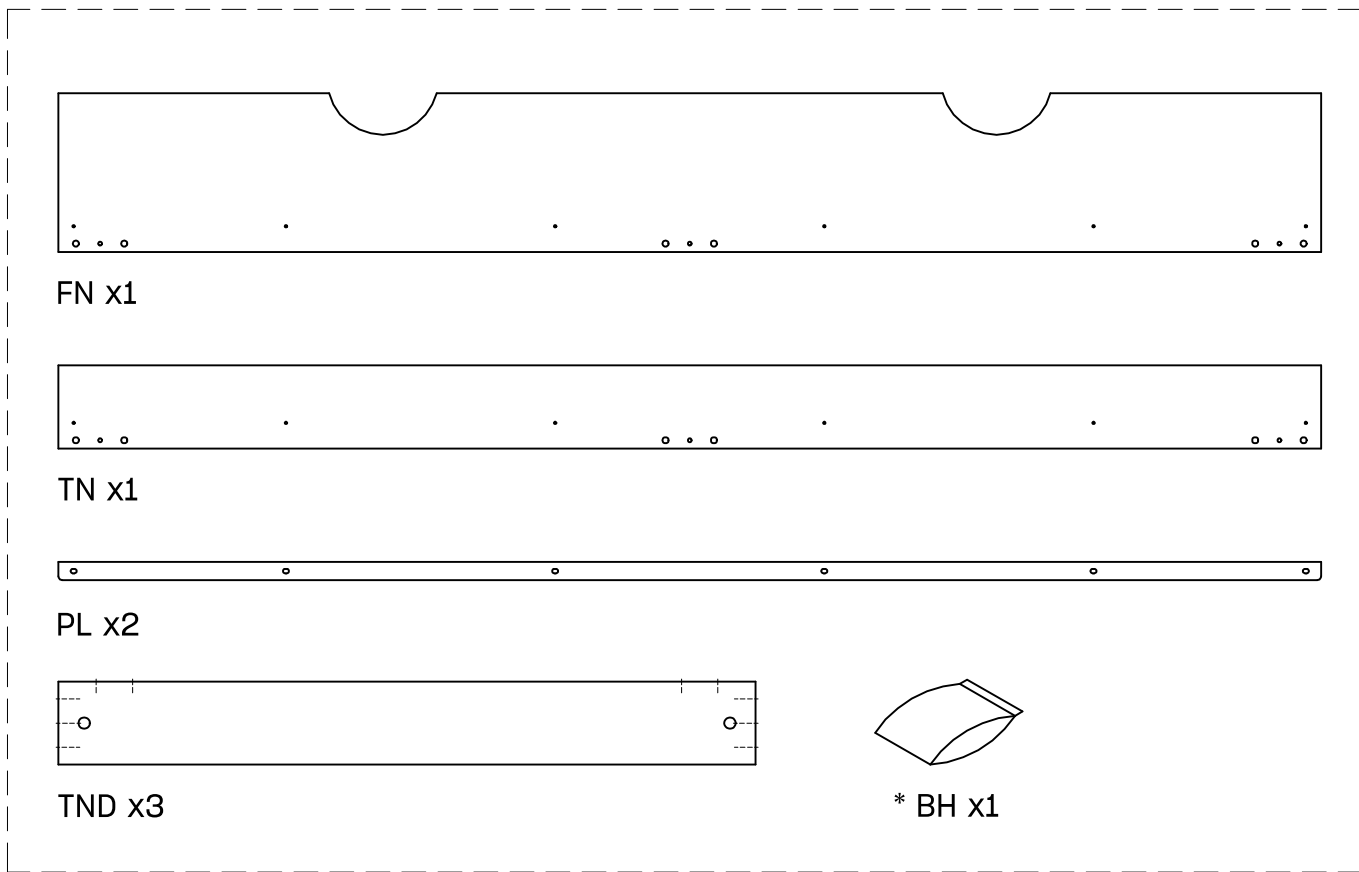

# DUT

arrastre nido 80 y 90  
lit gigogne 80 et 90  
cama-gaveta 80 e 90  
letto estraibile 80 e 90

---

L U F E

## Lamas Dut

- \* L x14 > 180cm
- \* L x15 > 190 cm
- \* L x16 > 200 cm