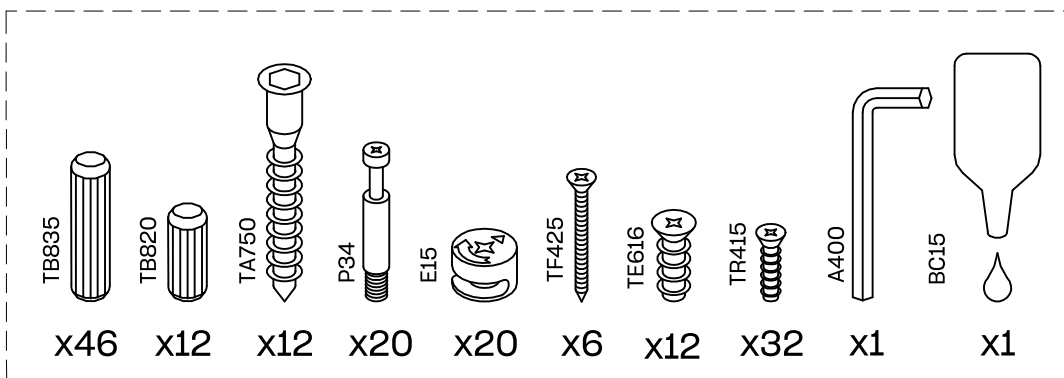

# AROA

camas de matrimonio  
lits doubles  
camas de casal  
letto matrimoniale

---

L U F E

Cama Aroa (1/2)

\* L x15 > 190 cm  
 \* L x16 > 200 cm

Cama Aroa (2/2)

\* BH26-003

**L U F E**

**1** TB835 x 40 BC15 x 40

**2** P34 x 20

**L U F E**

3  BC15 x 40

4  E15 x 18

L U F E

5  x 12

## Lamas Dut

- \* L x14 > 180cm
- \* L x15 > 190 cm
- \* L x16 > 200 cm

# 7 x 28/30/32

**L U F E**

① 135 / 140 / 150 / 160 / 180

**L U F E**