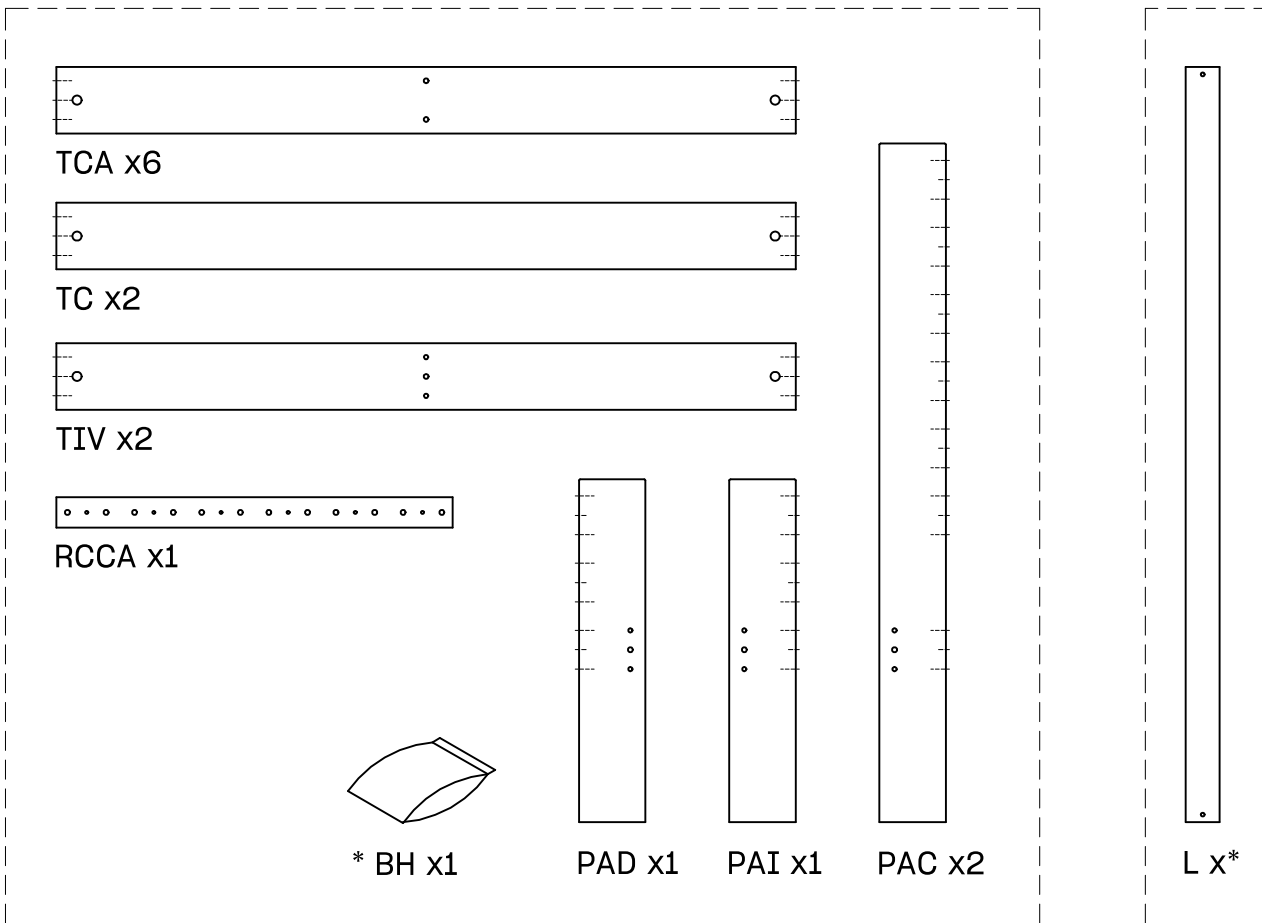

# AROA

camas de matrimonio  
lits doubles  
camas de casal  
letto matrimoniale

---

L U F E

Cama Aroa (1/2)

\* L x15 > 190 cm  
 \* L x16 > 200 cm

Cama Aroa (2/2)

\* BH26-003

**L U F E**

**1** TB835 x 40 BC15 x 40

**2** P34 x 20

**L U F E**

3  BC15 x 40

4  E15 x 18

L U F E

5  x 12

## Lamas Dut

- \* L x14 > 180cm
- \* L x15 > 190 cm
- \* L x16 > 200 cm

# 7 x 28/30/32

**L U F E**

① 135 / 140 / 150 / 160 / 180

**L U F E**