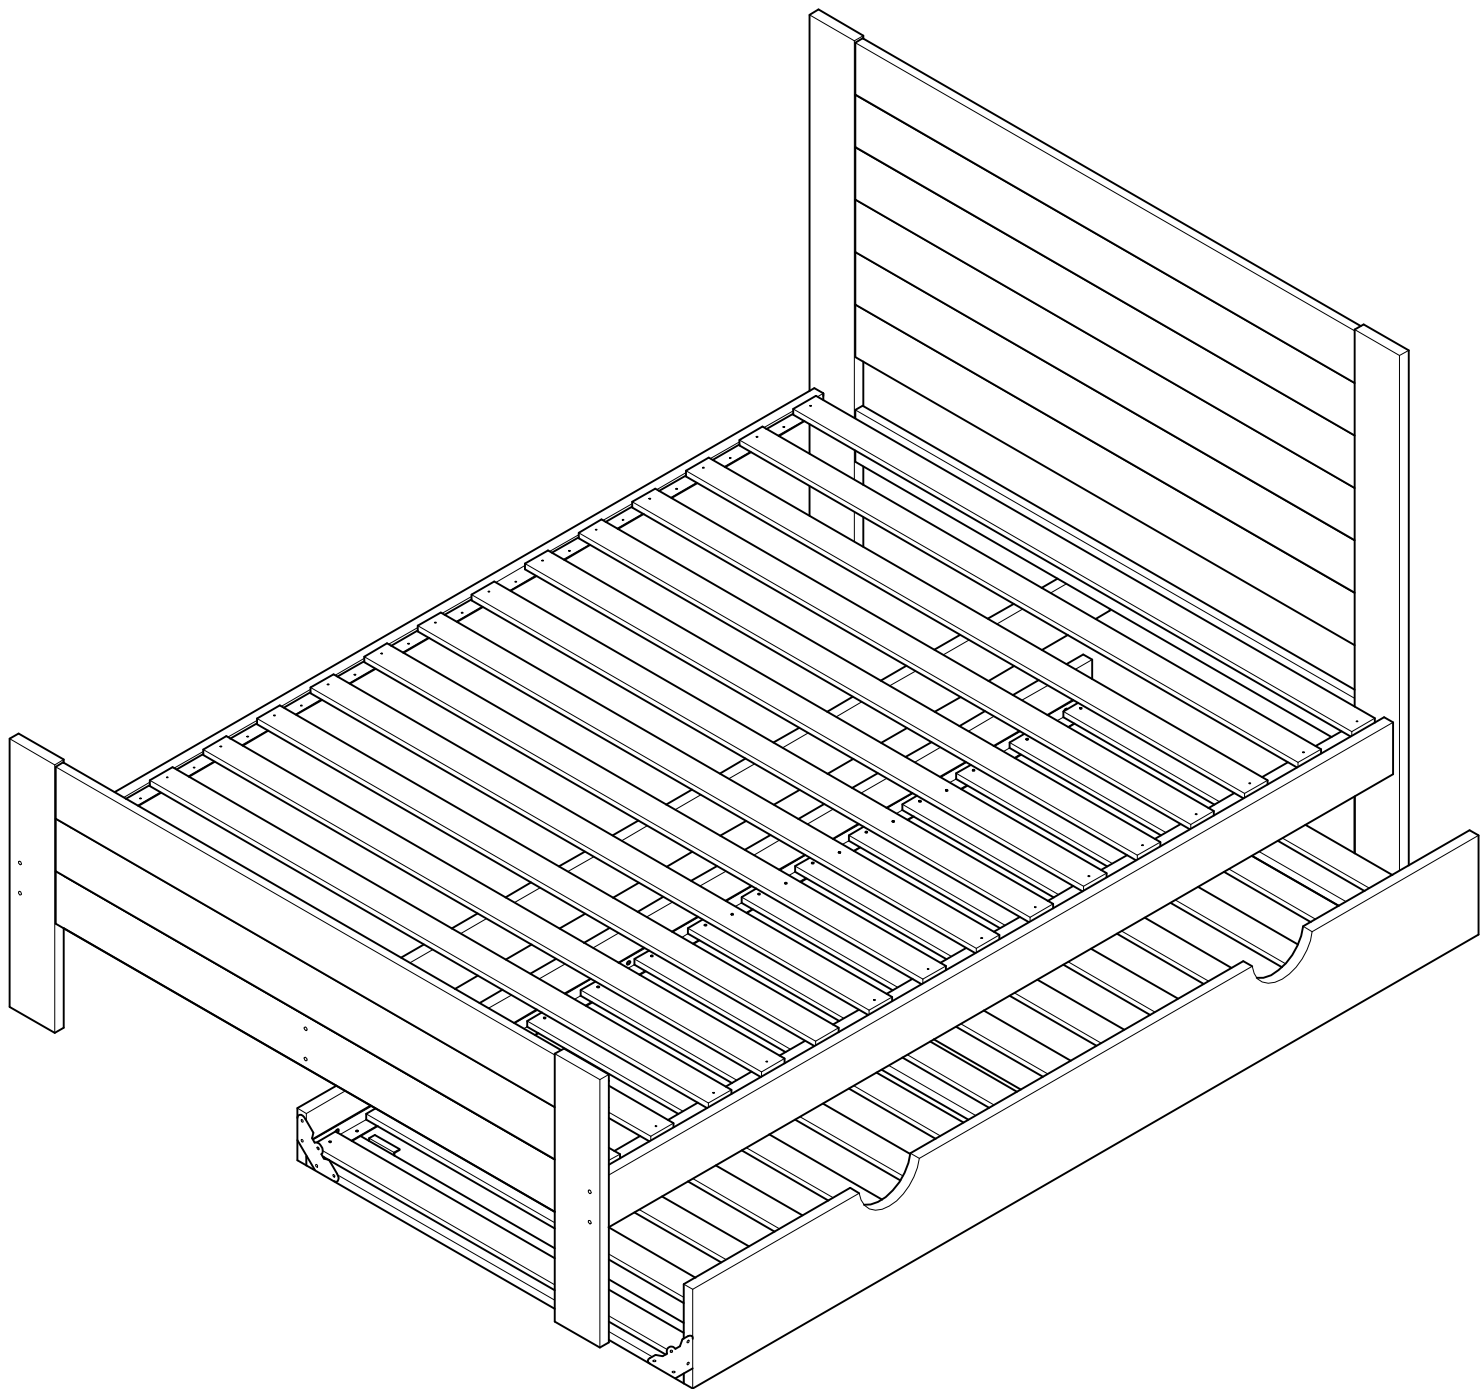

# AROA

camas de matrimonio y arrastre nido  
lits doubles et lit gigogne  
camas de casal e cama-gaveta  
letto matrimoniale e letto estraibile

---

L U F E

# AROA

camas de matrimonio  
lits doubles  
camas de casal  
letto matrimoniale

---

L U F E

Cama Aroa (1/2)

\* L x15 > 190 cm  
 \* L x16 > 200 cm

Cama Aroa (2/2)

\* BH26-003

**L U F E**

**1** TB835 x 40 BC15 x 40

**2** P34 x 20

**L U F E**

3  BC15 x 40

4  E15 x 18

L U F E

5  x 12

## Lamas Dut

- \* L x14 > 180cm
- \* L x15 > 190 cm
- \* L x16 > 200 cm