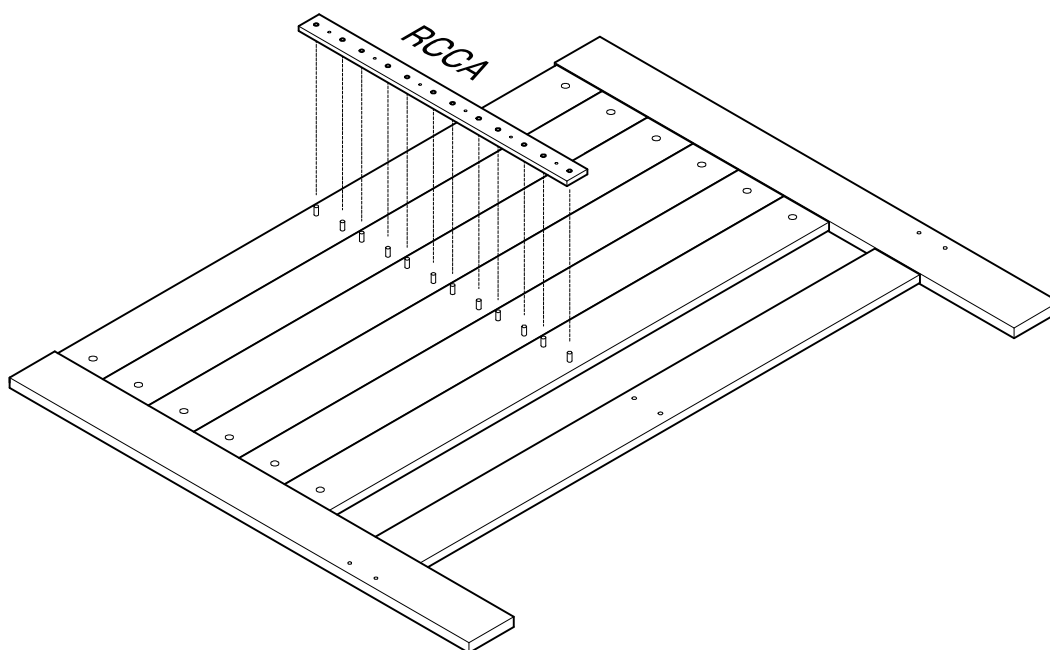

# AROA

camas de matrimonio  
lits doubles  
camas de casal  
letto matrimoniale

---

L U F E

Cama Aroa (1/2)

\* L x15 > 190 cm  
 \* L x16 > 200 cm

Cama Aroa (2/2)

\* BH26-003

**L U F E**

**1** TB835 x 40 BC15 x 40

**2** P34 x 20

**L U F E**

3  BC15 x 40

4  E15 x 18

L U F E

5  x 12

6

L U F E

7

x 6

8

x 3

x 2

L U F E