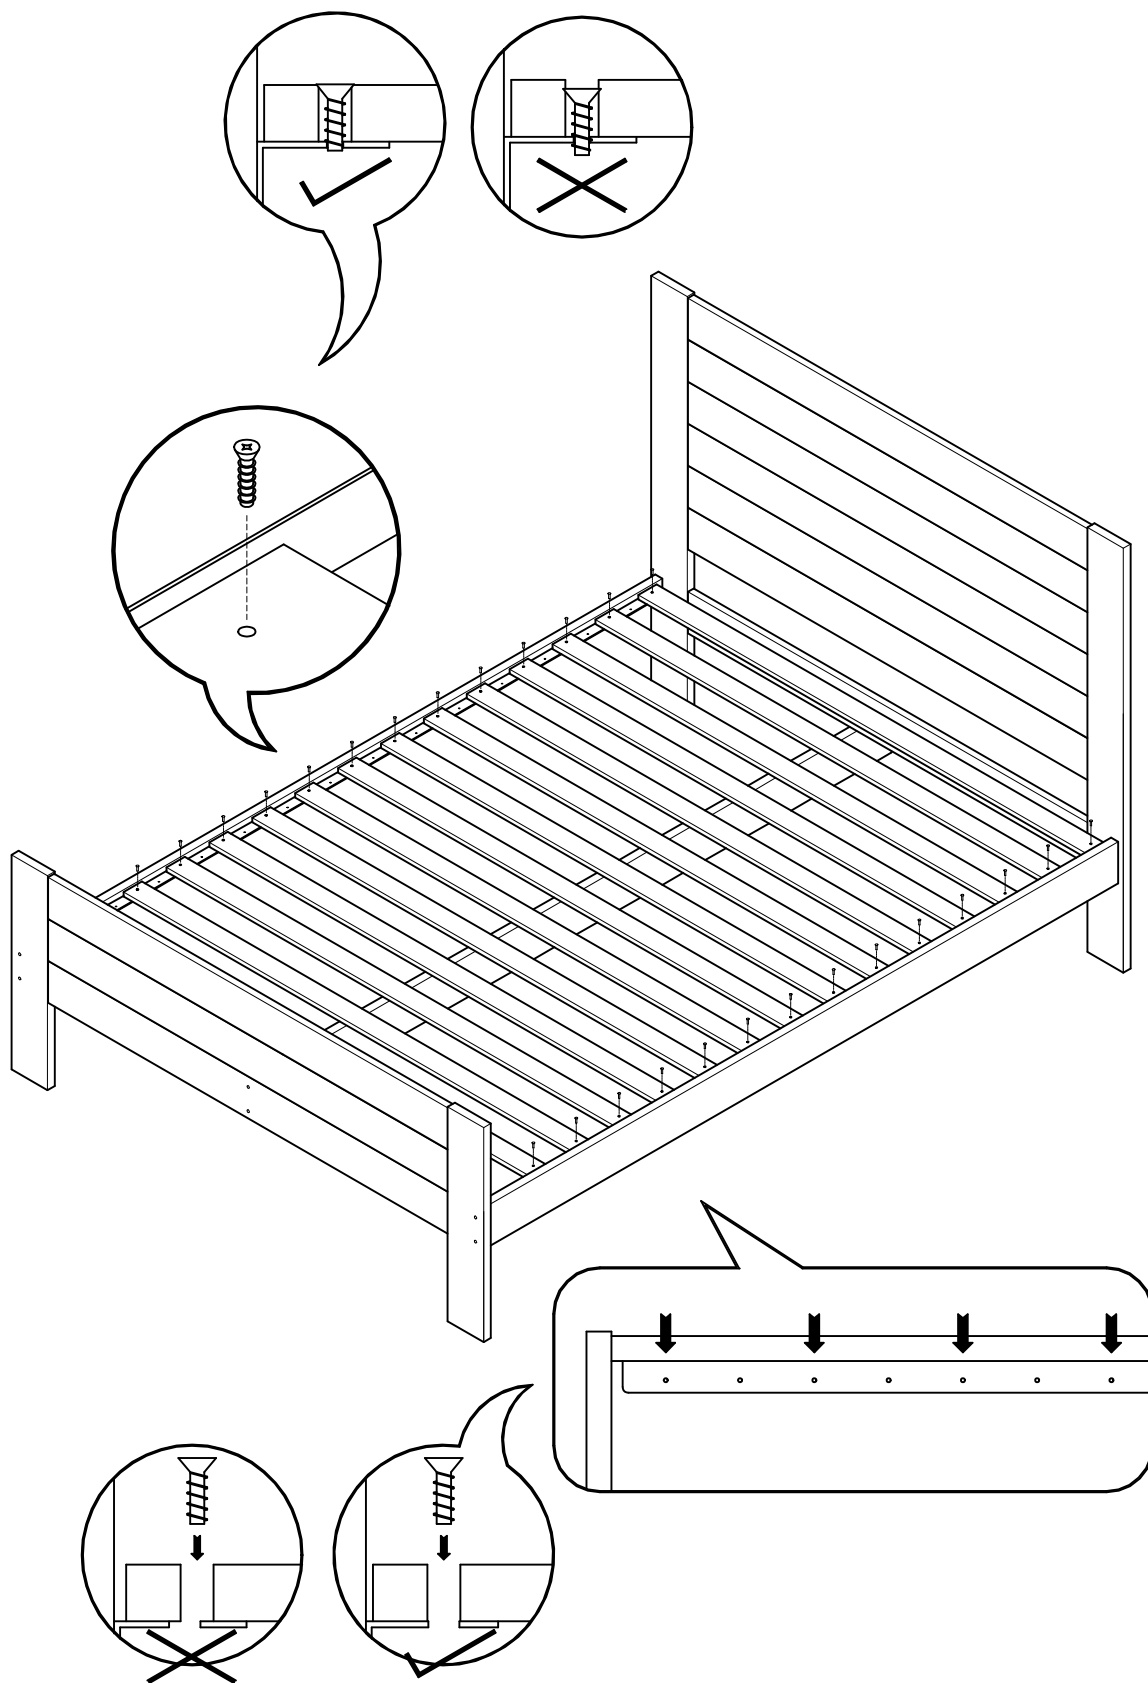

9  x 3

10  x 12

L U F E

11

x 12

L U F E

12 TR415 x 30/32

L U F E

# DUT

arrastre nido 80 y 90  
lit gigogne 80 et 90  
cama-gaveta 80 e 90  
letto estraibile 80 e 90

---

L U F E

## Lamas Dut

- \* L x14 > 180cm
- \* L x15 > 190 cm
- \* L x16 > 200 cm