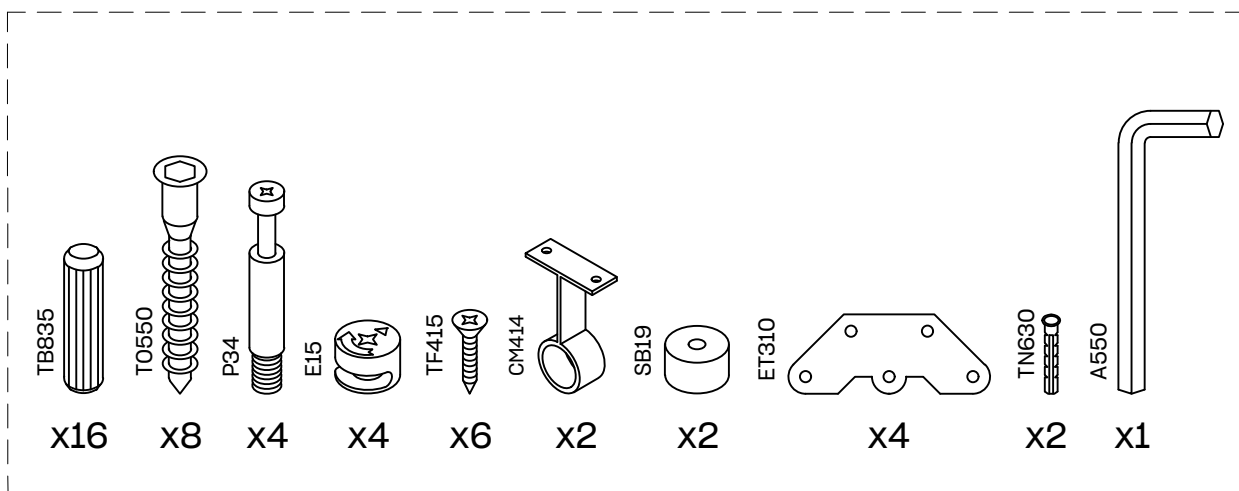

# Armario infantil Montessori

\* BH23-014

**1**  x 8

**2**  x 8

**L U F E**

3  x 2  x 4

4

L U F E

5  x 2  x 2

6  x 4

L U F E

7  x 8  x 4

L U F E

8

x 4  x 16

LUF E