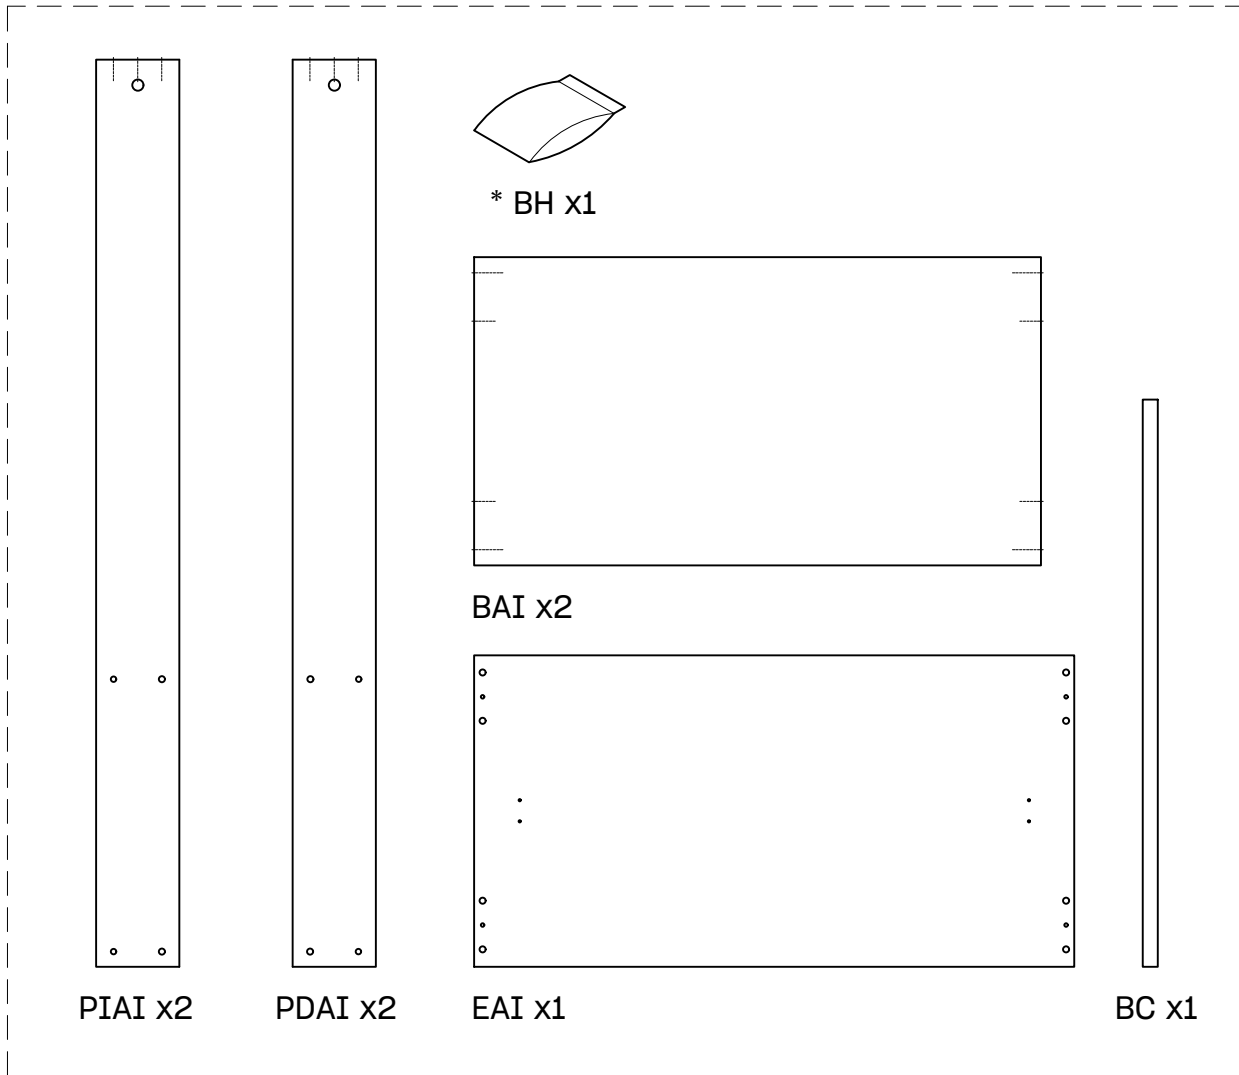

# Armario infantil Montessori

\* BH23-014

**1**  x 8

**2**  x 8

**L U F E**

3  x 2  x 4

4

L U F E

5  x 2  x 2

6  x 4

L U F E

7  x 8  x 4

L U F E

8

x 4  x 16

LUF E