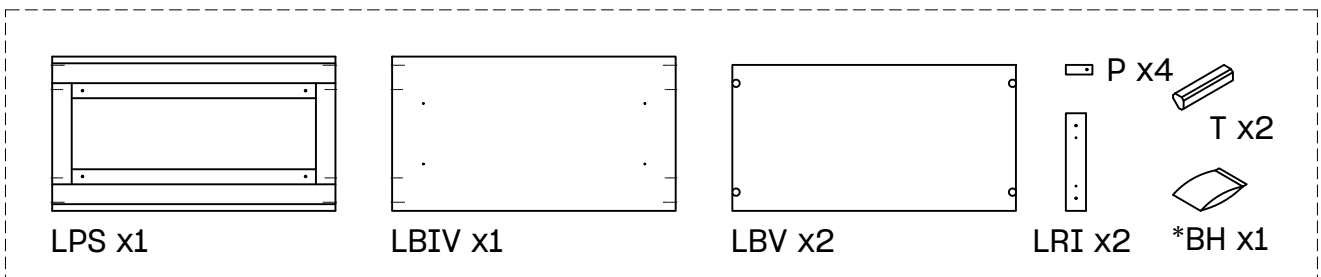

AIKA

vitrina doble con cajonera 157x128
vitrine double avec chiffonier 157x128
vitrina dupla com cómoda 157x128

L U F E

Libe estructura vitrina 2/1 x1

Libe estructura vitrina 2/2 x1

BH23-010 x1

Libe estructura cajón x4

BH23-004 x4

Libe encimera larga x1

BH23-008 x1

Aika patas largas x1

BH23-008 x1

L U F E

Libe estructura vitrina 2/1 x1

Libe estructura vitrina 2/2 x1

BH23-010 x1

1  x 4  x 8  x 8

2  x 4

L U F E

3  x 4

4  x 8

L U F E

5  x 8