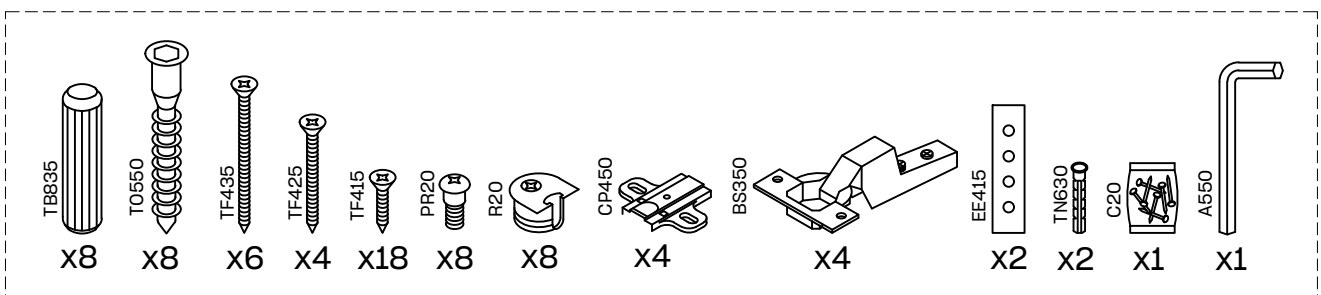

AIKA

vitrina doble con cajonera 157x128
vitrine double avec chiffonier 157x128
vitrina dupla com cómoda 157x128

L U F E

Libe estructura vitrina 2/1 x1

Libe estructura vitrina 2/2 x1

BH23-010 x1

Libe estructura cajón x4

BH23-004 x4

Libe encimera larga x1

BH23-008 x1

Aika patas largas x1

BH23-008 x1

L U F E

Libe estructura vitrina 2/1 x1

Libe estructura vitrina 2/2 x1

BH23-010 x1

1  x 4  x 8  x 8

2  x 4

L U F E

3  x 4

4  x 8

L U F E

5  x 8

6

L U F E

7

8

x 1

L U F E

Libe estructura cajón x4

BH23-004 x4