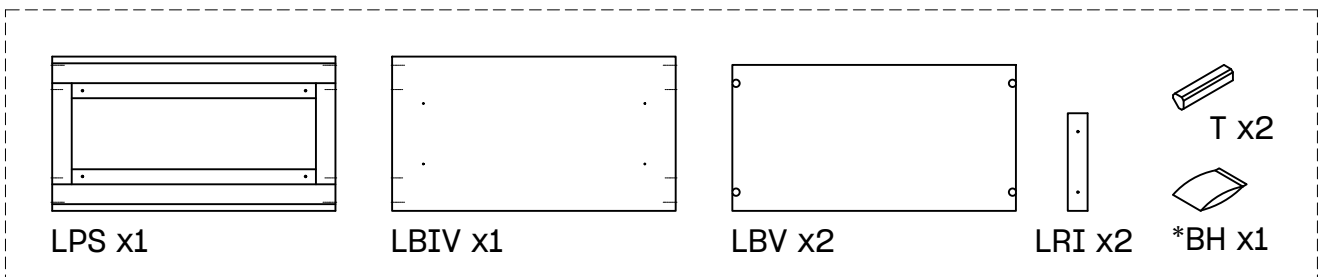

Libe módulo vitrina 78x113 2/2 x1