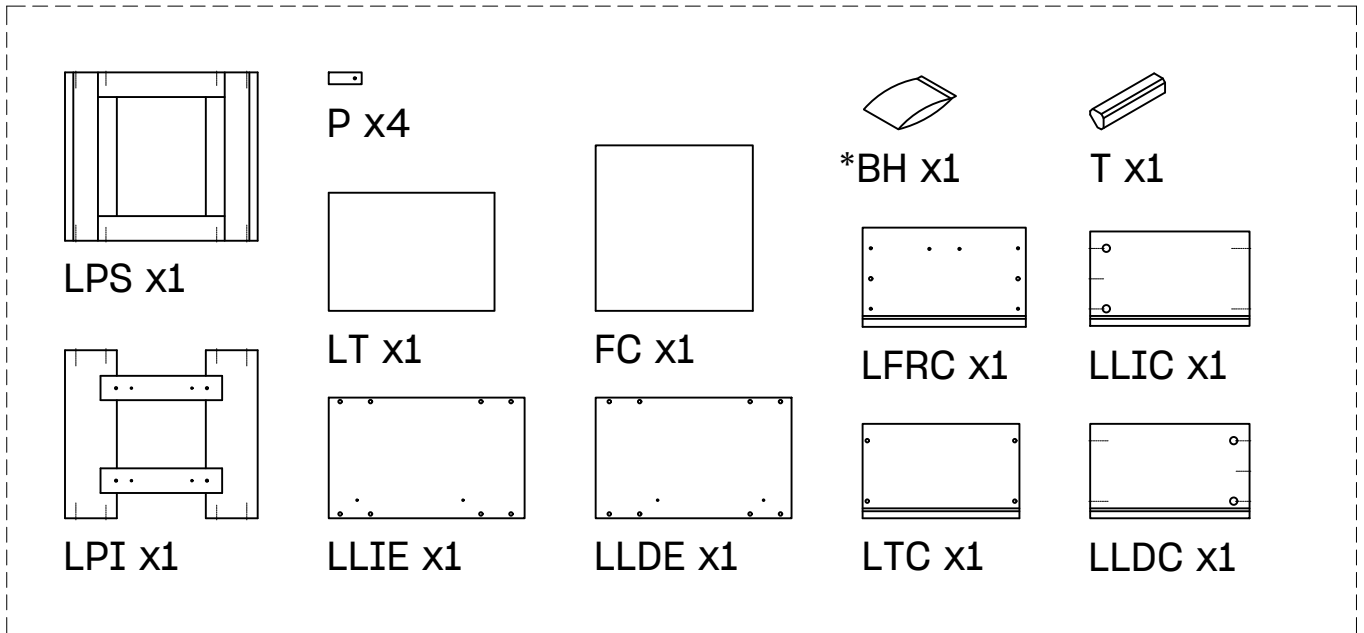

5  x 8

6

L U F E

7

8

x 1

L U F E

Libe módulo cajón 39x30 x2

BH23-004 x2

9  x 4  x 1+1

10  x 8

L U F E

11  x 8

L U F E

12

13