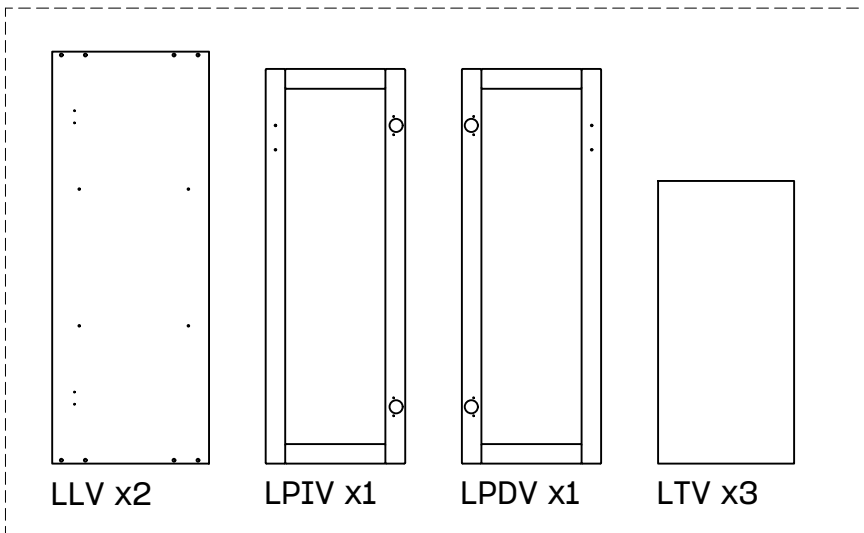

AIKA

vitrina doble 5 cajones 157x128
vitrine double 5 tiroirs 157x128
vitrina dupla 5 gavetas 157x128

L U F E

Libe módulo vitrina 78x113 2/1 x1

Libe módulo vitrina 78x113 2/2 x1

BH23-010 x1

Libe módulo cajón 78x30 x3

BH23-004 x3

Libe módulo cajón 39x30 x2

BH23-004 x2

Libe encimera 157 x1

BH23-008 x1

Libe patas 157 x1

BH23-008 x1

Libe módulo vitrina 78x113 2/1 x1

Libe módulo vitrina 78x113 2/2 x1

BH23-010 x1

1  x 4  x 8  x 8

2  x 4

L U F E

3  x 4

4  x 8

L U F E