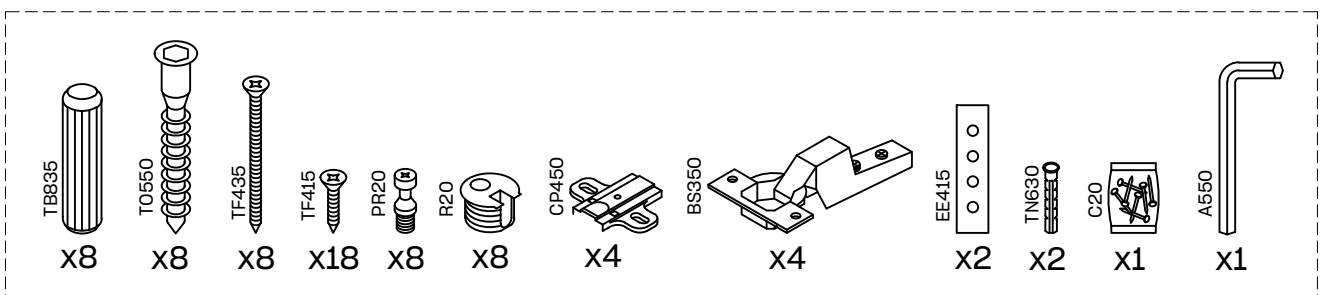

BH23-010 x1