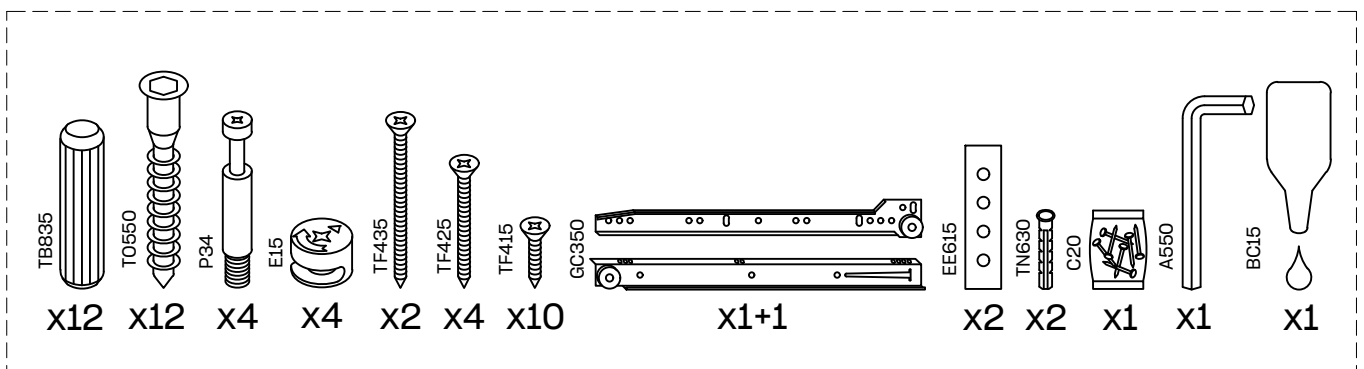

BH23-004 x2