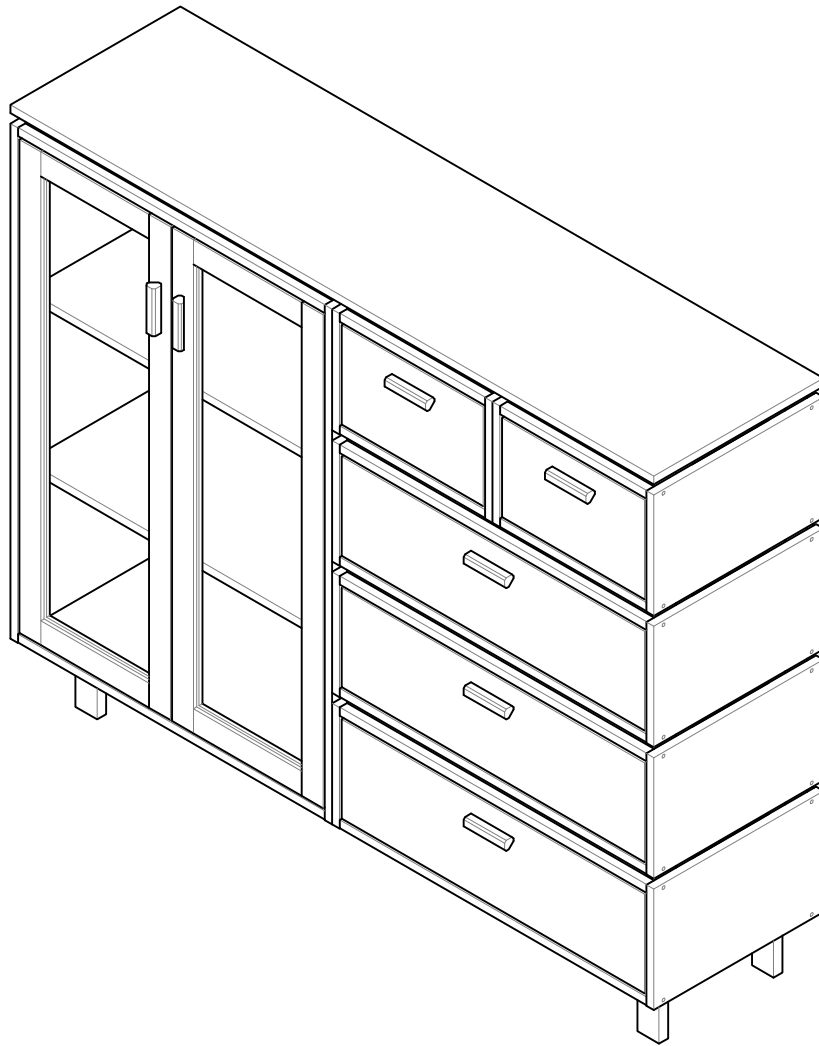

AIKA

vitrina doble 5 cajones 157x128
vitrine double 5 tiroirs 157x128
vitrina dupla 5 gavetas 157x128

L U F E

Libe módulo vitrina 78x113 2/1 x1

Libe módulo vitrina 78x113 2/2 x1

BH23-010 x1

Libe módulo cajón 78x30 x3

BH23-004 x3

Libe módulo cajón 39x30 x2

BH23-004 x2

Libe encimera 157 x1

BH23-008 x1

Libe patas 157 x1

BH23-008 x1

Libe módulo vitrina 78x113 2/1 x1