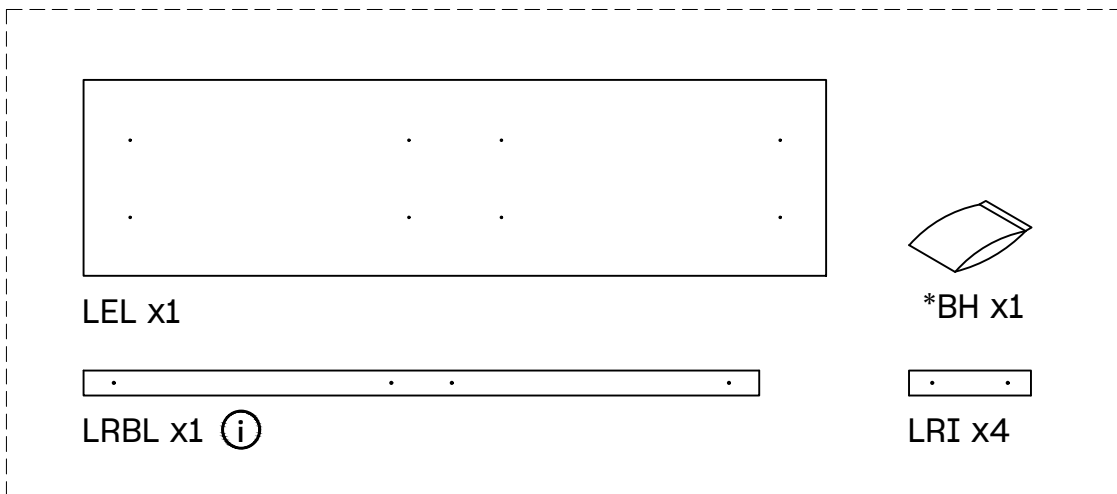

L U F E

39  x 2  x 2

Imprescindible anclar a la pared.
Ancrage au mur nécessaire.
A fixação à parede é essencial.

L U F E

Libe encimera 157

BH23-008

- ⓘ Pieza no necesaria en muebles AIKA
- ⓘ Pièce pas nécessaire pour meubles AIKA
- ⓘ Peça não necessária em móveis AIKA