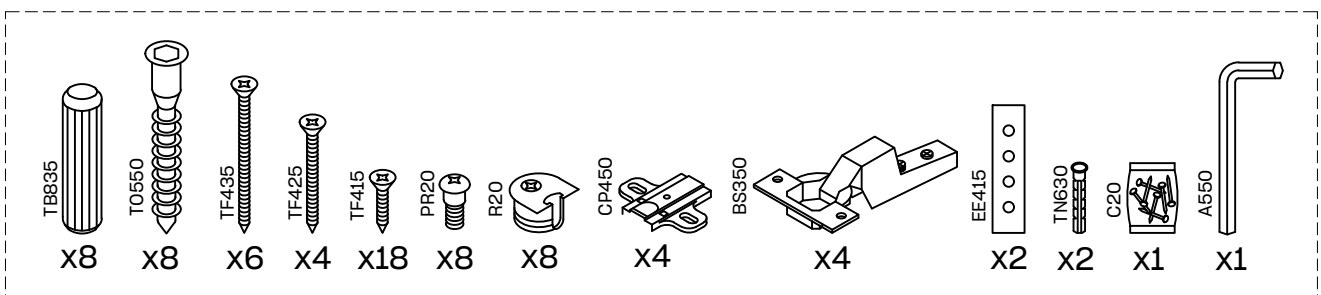

AIKA

vitrina 3 cajones 78x183
vitrine 3 tiroirs 78x183
vitrina 3 gavetas 78x183

L U F E

Libe módulo vitrina 78x113 2/1 x1

Libe módulo vitrina 78x113 2/2 x1

BH23-010 x1

Libe módulo cajón 78x30 x1

BH23-004 x1

Libe módulo cajón 78x30 x1

BH23-004 x1

Libe encimera 78 x1

BH20-036 x1

Aika patas 78 x1

BH20-036 x1

Libe estructura vitrina 2/1 x1

Libe estructura vitrina 2/2 x1

BH23-010 x1

1  x 4  x 8  x 8

2  x 4

L U F E

3  x 4

4  x 8

L U F E

5  x 8