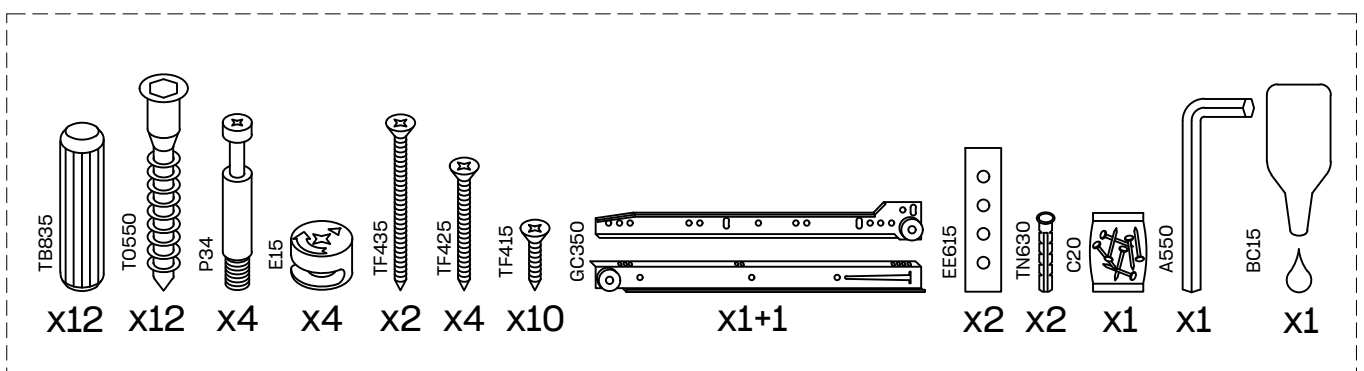

22  x 4  x 1+1

L U F E

Libe emódulo cajón 78x30

BH23-004

23  x 4  x 1+1

24  x 8

L U F E

25  x 8

L U F E

26

27  x 1

L U F E

28  x 2

29  x 4

L U F E

30