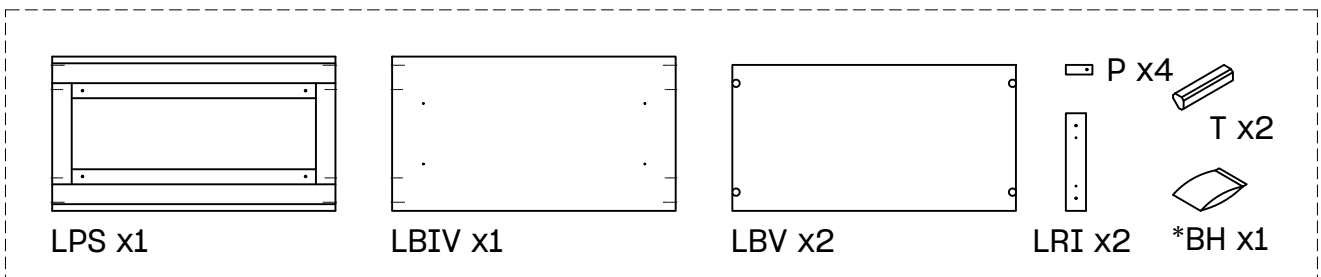

AIKA

vitrina 3 cajones 78x183
vitrine 3 tiroirs 78x183
vitrina 3 gavetas 78x183

L U F E

Libe módulo vitrina 78x113 2/1 x1

Libe módulo vitrina 78x113 2/2 x1

BH23-010 x1

Libe módulo cajón 78x30 x1

BH23-004 x1

Libe módulo cajón 78x30 x1

BH23-004 x1

Libe encimera 78 x1

BH20-036 x1

Aika patas 78 x1

BH20-036 x1

Libe estructura vitrina 2/1 x1

Libe estructura vitrina 2/2 x1

BH23-010 x1

1  x 4  x 8  x 8

2  x 4

L U F E

3  x 4

4  x 8

L U F E

5  x 8