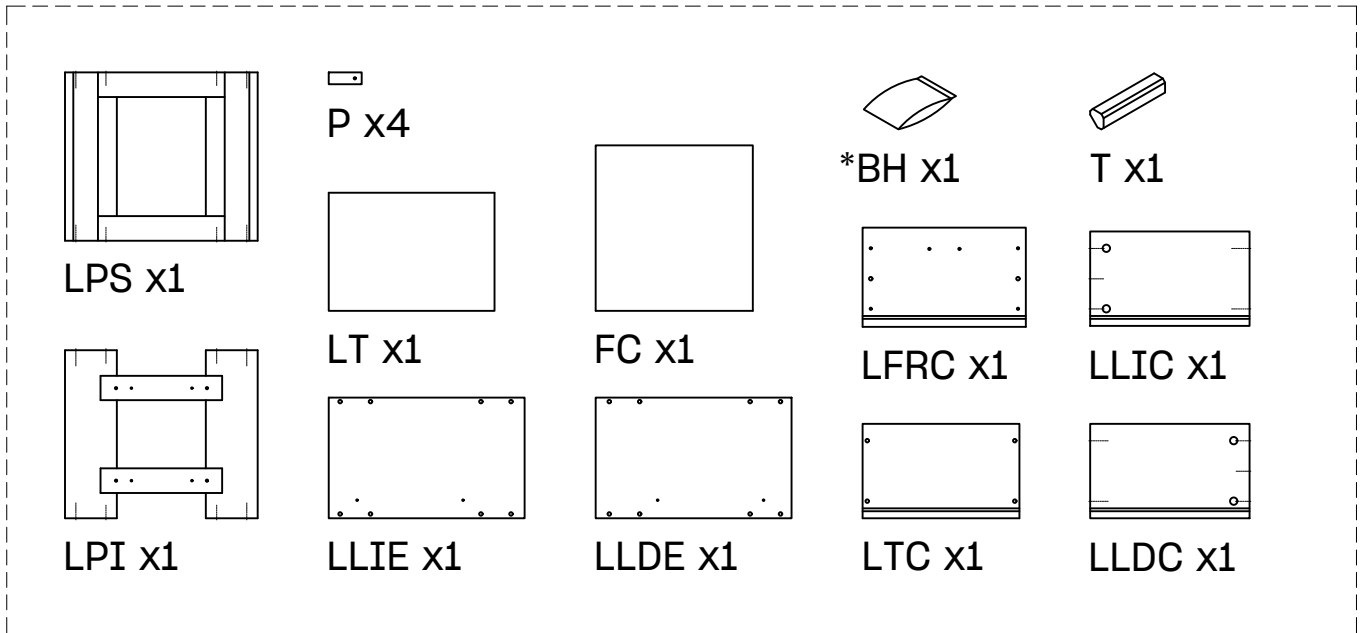

BH23-010 x1

1  x 4  x 8  x 8

2  x 4

L U F E

3  x 4

4  x 8

L U F E

5  x 8

6

L U F E

7  x 4  x 4

8  x 1

L U F E

9

x 2

x 2

L U F E

Libe módulo cajón 39x30 x2

BH23-004 x2

10  x 4  x 1+1

11  x 8

L U F E

12  x 8

L U F E