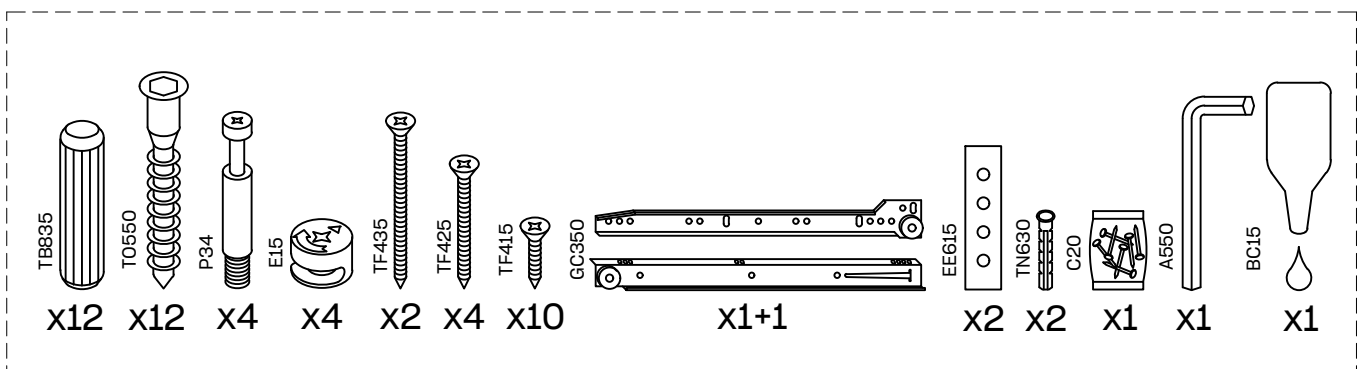

L U F E

9

x 2

x 2

L U F E

Libe módulo cajón 39x20 x2

BH23-004 x2

10  x 4  x 1+1