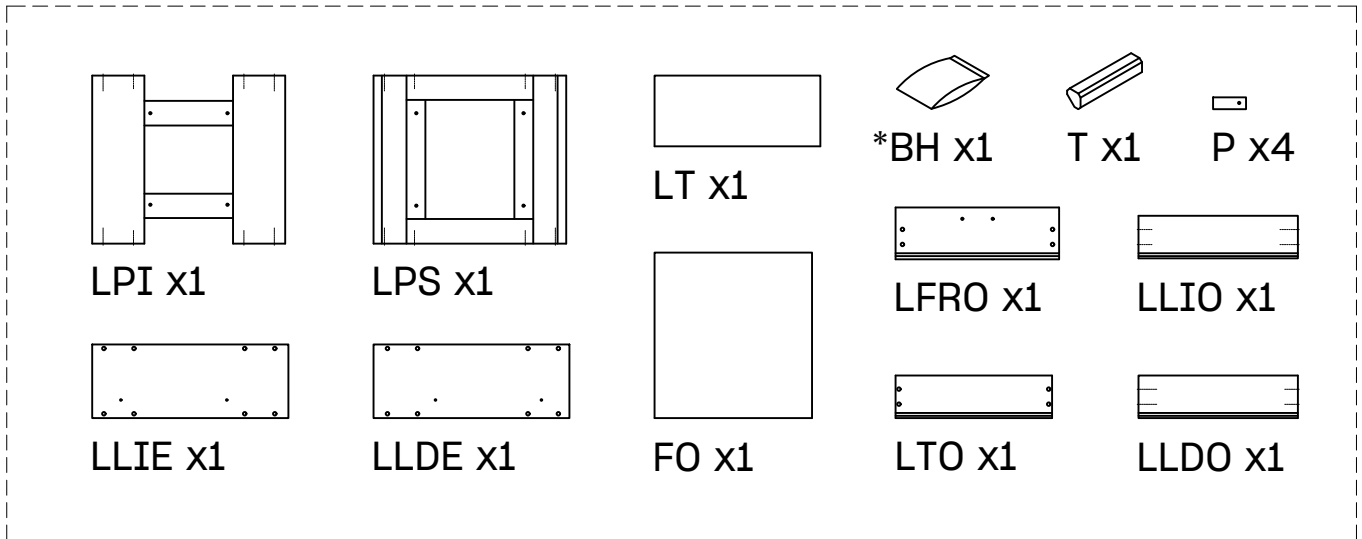

L U F E

9

x 2

x 2

L U F E

Libe módulo cajón 39x20 x2

BH23-004 x2

10  x 4  x 1+1