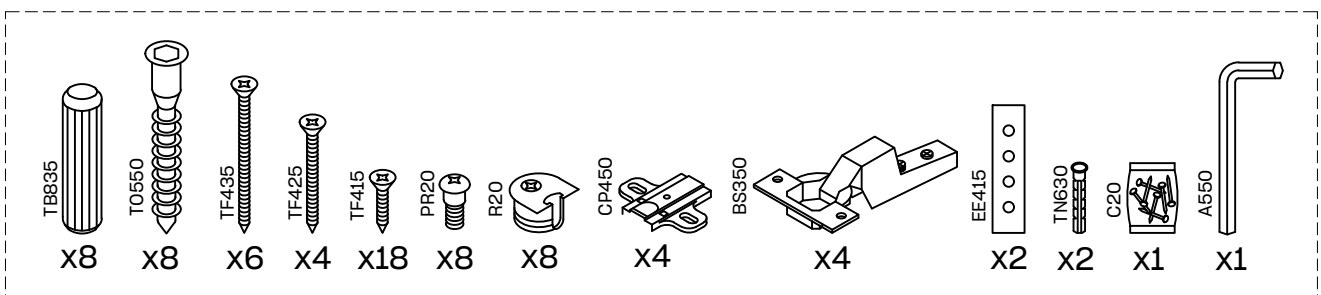

AIKA

vitrina con cajón 78x156
vitrine avec tiroir 78x156
vitrina com gaveta 78x156

L U F E

Libe estructura vitrina 2/1 x1

Libe estructura vitrina 2/2 x1

BH23-010 x1

Libe estructura cajón x1

BH23-004 x1

Libe encimera corta x1

BH20-036 x1

Libe patas cortas x1

BH20-036 x1

Libe estructura vitrina 2/1 x1

Libe estructura vitrina 2/2 x1

BH23-010 x1

1  x 4  x 8  x 8

2  x 4

L U F E

3  x 4

4  x 8

L U F E

5  x 8

6

L U F E

7  x 4  x 4

8  x 1

L U F E

9

x 2

x 2

L U F E

Libe estructura cajón x1