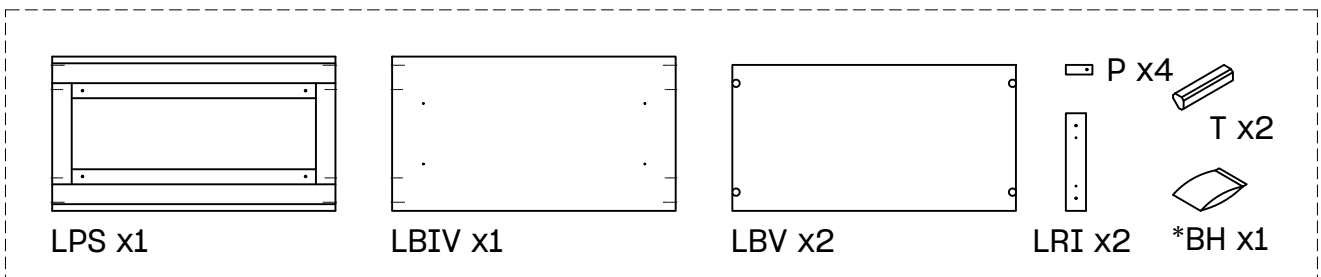

AIKA

vitrina con cajón 78x156
vitrine avec tiroir 78x156
vitrina com gaveta 78x156

L U F E

Libe estructura vitrina 2/1 x1

Libe estructura vitrina 2/2 x1

BH23-010 x1

Libe estructura cajón x1

BH23-004 x1

Libe encimera corta x1

BH20-036 x1

Libe patas cortas x1

BH20-036 x1

Libe estructura vitrina 2/1 x1

Libe estructura vitrina 2/2 x1

BH23-010 x1

1  x 4  x 8  x 8

2  x 4

L U F E

3  x 4

4  x 8

L U F E

5  x 8

6

L U F E

7  x 4  x 4

8  x 1

L U F E

9

x 2

x 2

L U F E

Libe estructura cajón x1