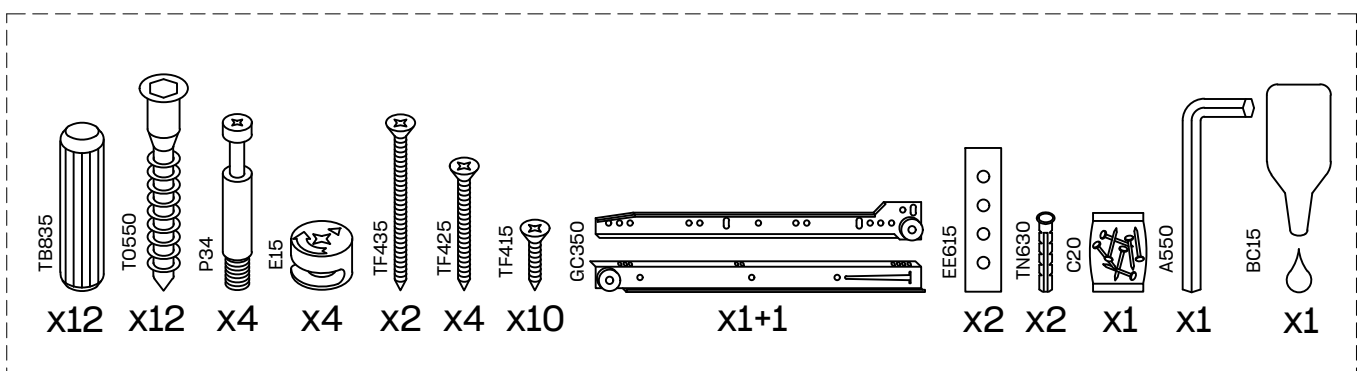

L U F E

9

x 2

x 2

L U F E

Libe estructura cajón x1

BH23-004 x1

10  x 4  x 1+1