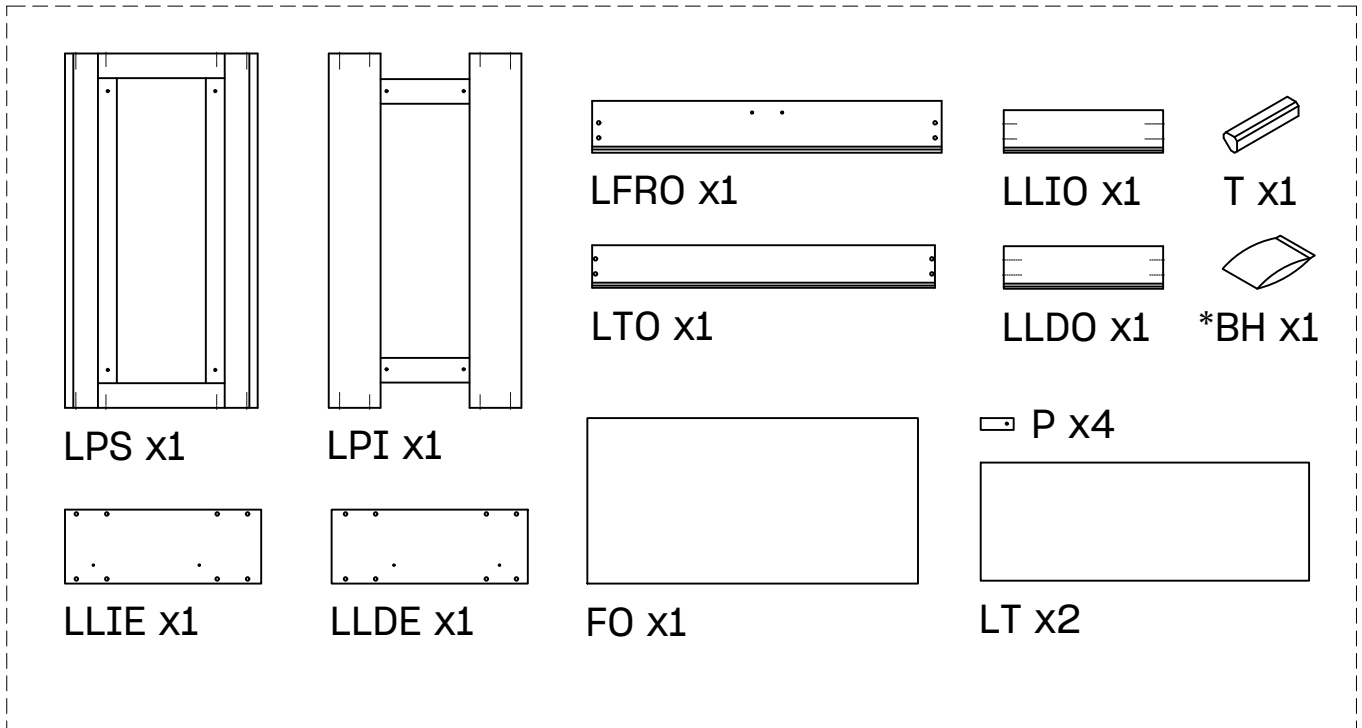

# LUFE

21  x 2

22  x 4  x 1+1

L U F E

### Libe estructura organizador