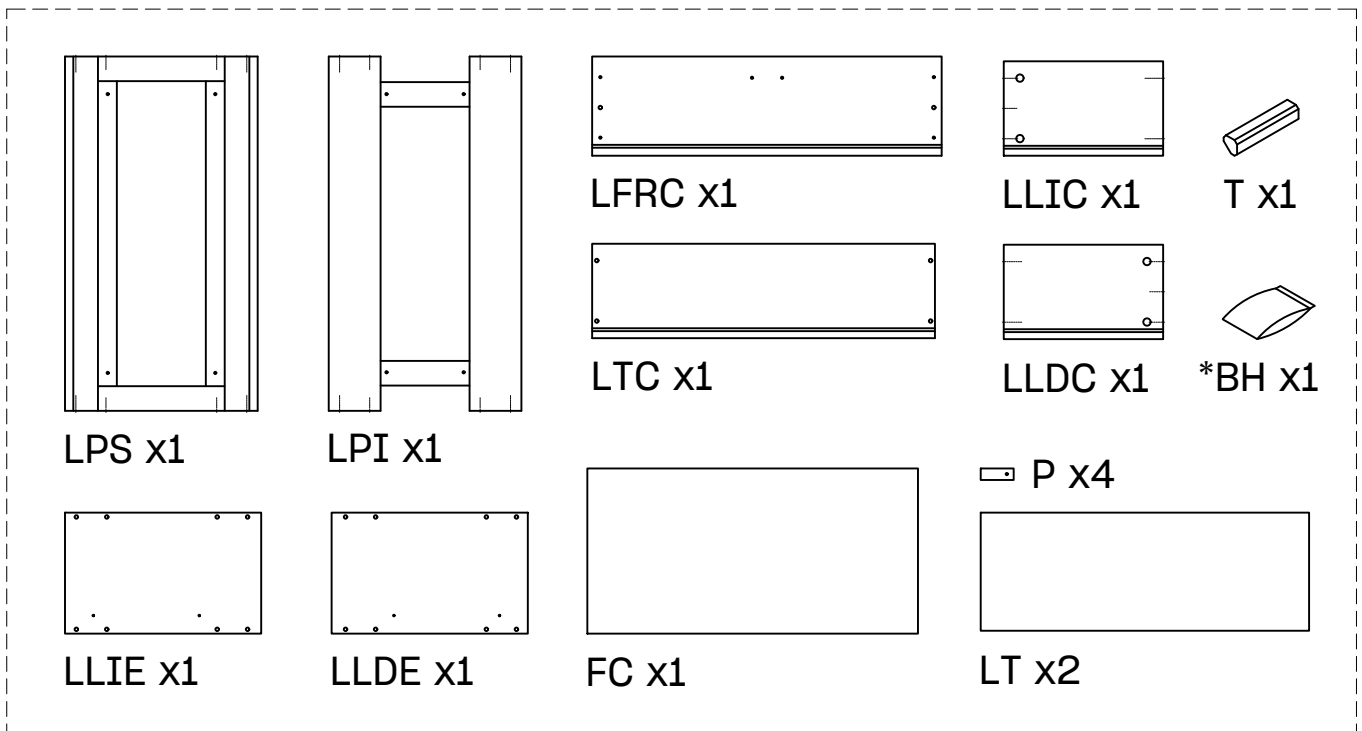

L U F E

9

x 2

x 2

L U F E

Libe estructura cajón x1

BH23-004 x1

10  x 4  x 1+1