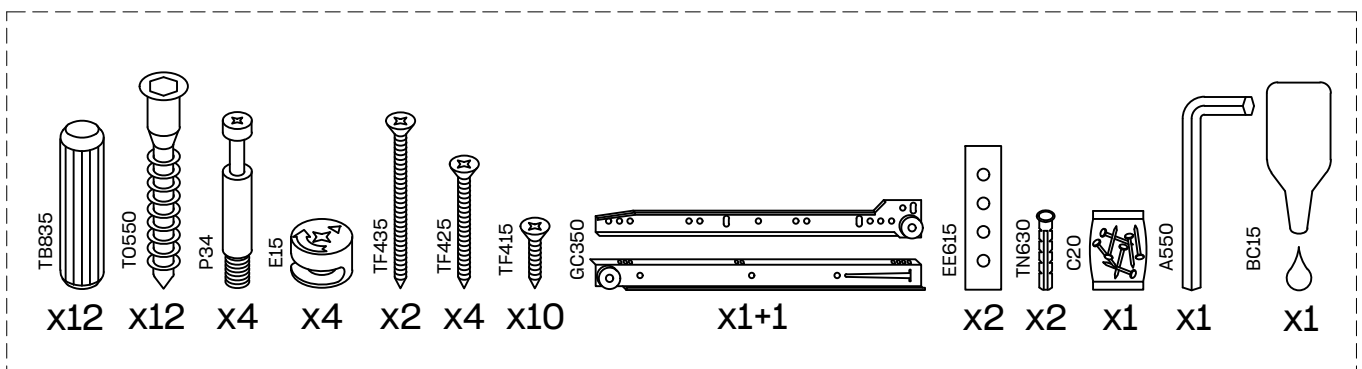

Libe estructura organizador

BH23-004