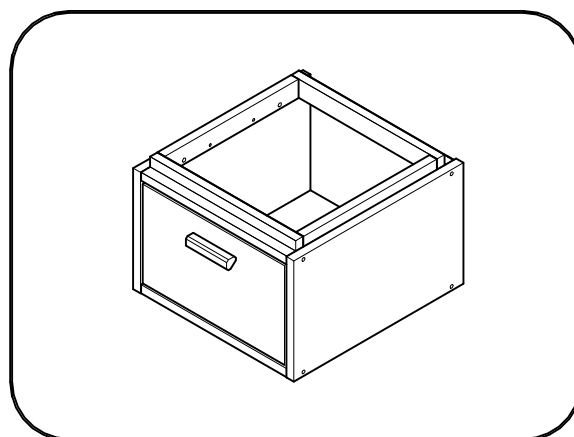

Libe 2 cajón 39 (x1)

BH23-004 (x1)