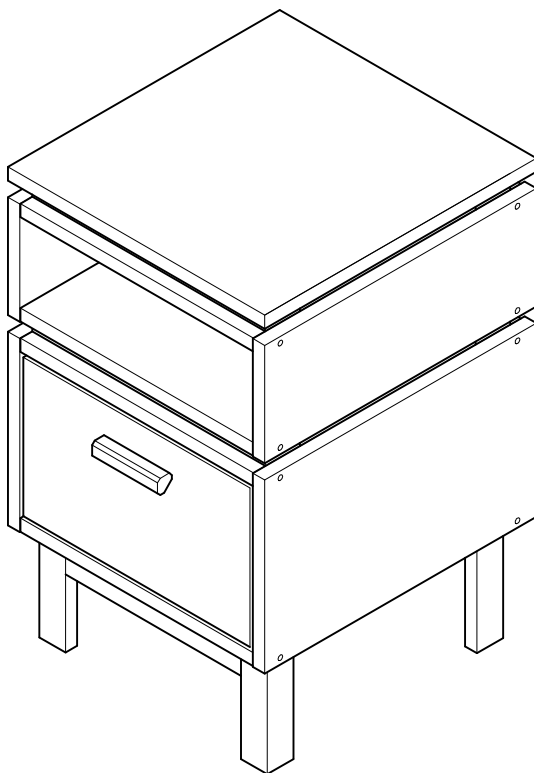

# LIBE

mesita de noche hueco y cajón 39x62  
table de chevet creux et tiroir 39x62  
mesa de cabeceira aberto e gaveta 39x62  
comodino vano a giorno e cassetto 39x62

---

L U F E

Libe 2 cajón 39 (x1)

---

BH23-004 (x1)