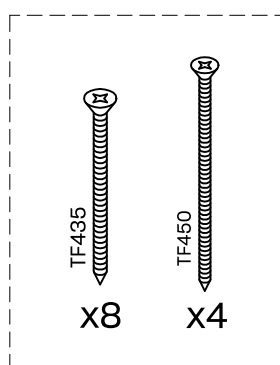

# L U F E

23

24  x 4

L U F E

25  x 2

26  x 4  x 1+1

L U F E

Aika 2 patas 78

BH23-008

28

x 8

L U F E

30

x 4

L U F E

32