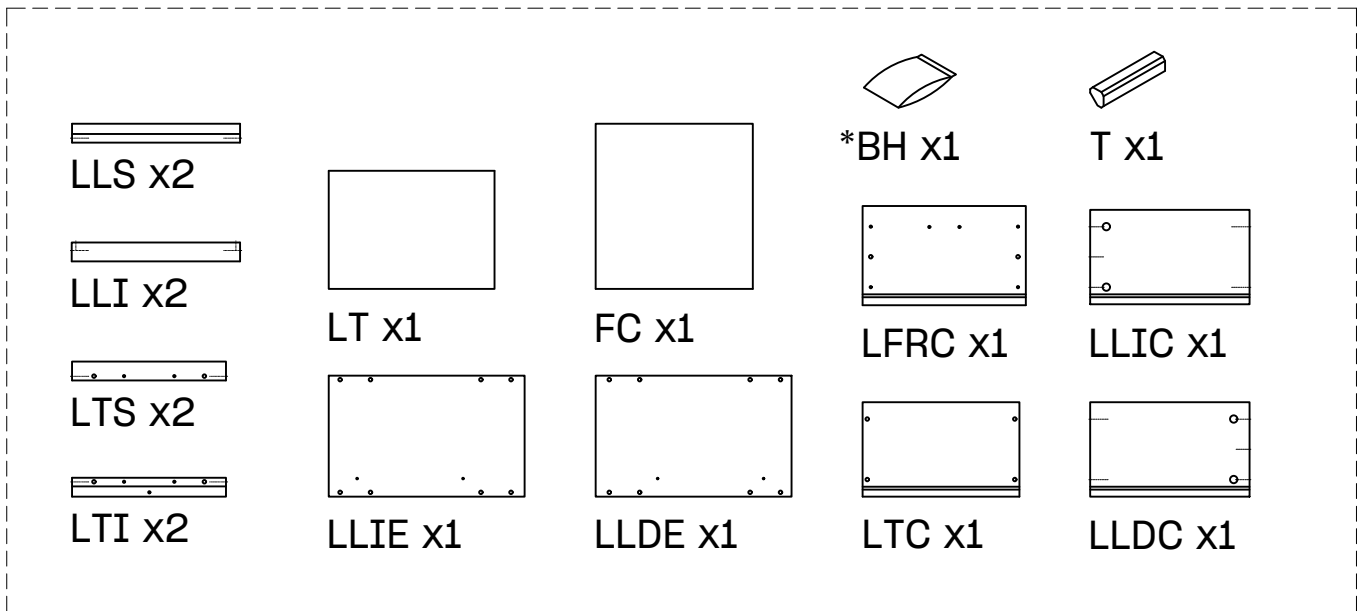

L U F E

9

10

x 1

L U F E

Libe 2 cajón 39

BH23-004

L U F E