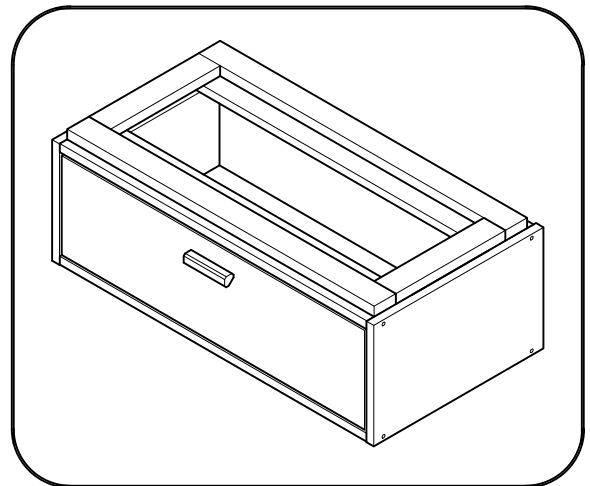

AIKA

mesita de noche 3 cajones 78x62
table de chevet 3 tiroirs 78x62
mesa de cabeceira 3 gavetas 78x62

L U F E

Libe módulo cajón 39x20 x2

BH23-004 x2

Libe módulo cajón 78x30 x1

BH23-004 x1

Libe encimera 78 x1