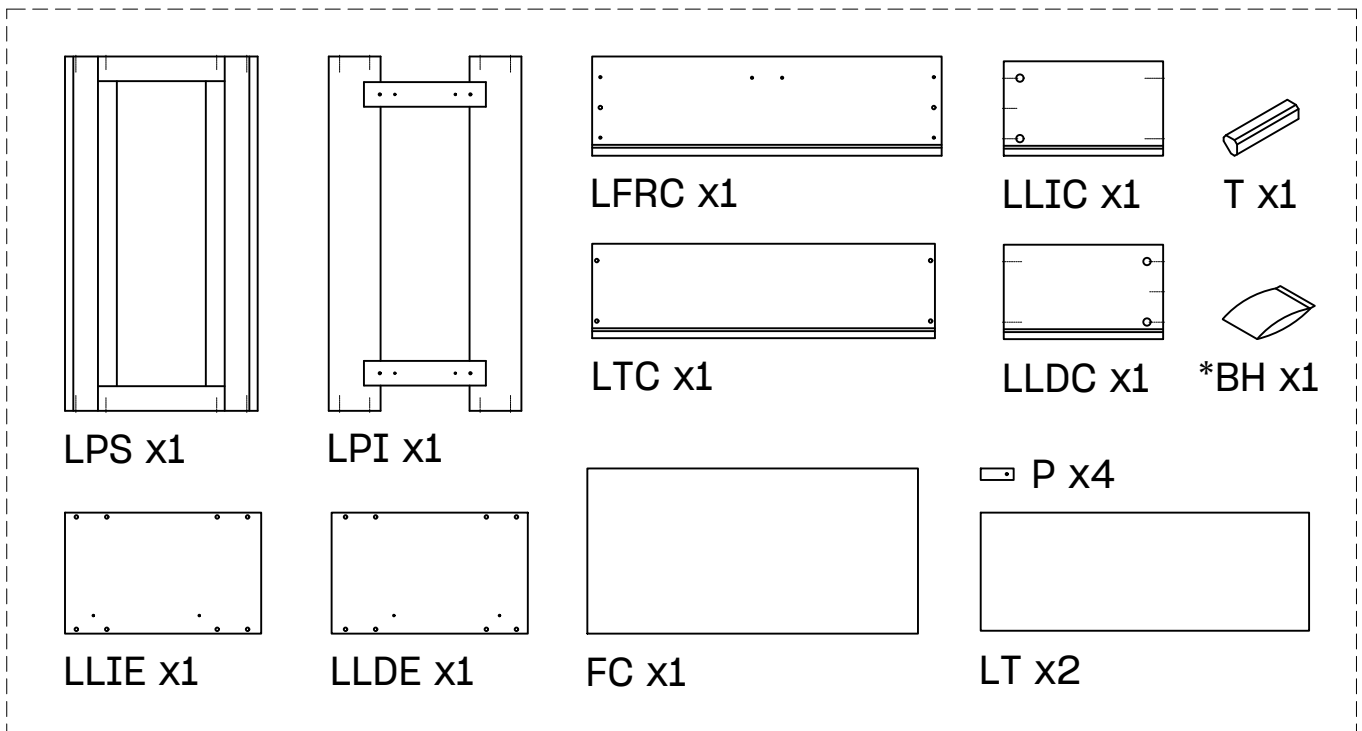

L U F E

3  x 8

L U F E

4

5  x 1

L U F E

6  x 2

7

L U F E

8

9

L U F E

10  x 2

11  x 4  x 1+1

L U F E

Libe módulo cajón 39x30

BH23-004

12  x 4  x 1+1

13  x 8

L U F E

14

L U F E

15

16

x 1

L U F E

17  x 2

18  x 4

L U F E

19

20 x 4

L U F E