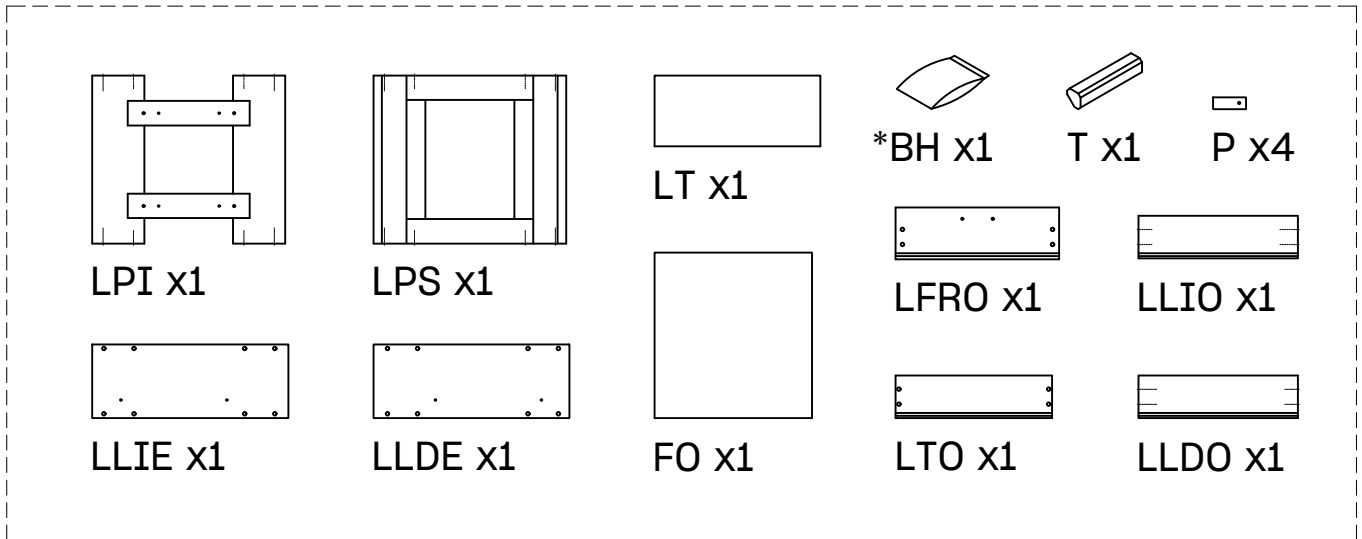

BH20-036 x1

Aika patas 64 x1

BH20-036 x1

L U F E

Libe módulo cajón 39x20 x2

BH23-004 x2

1  x 4  x 1+1

2  x 8

L U F E

3  x 8

L U F E

4

5  x 1

L U F E

6  x 2

7