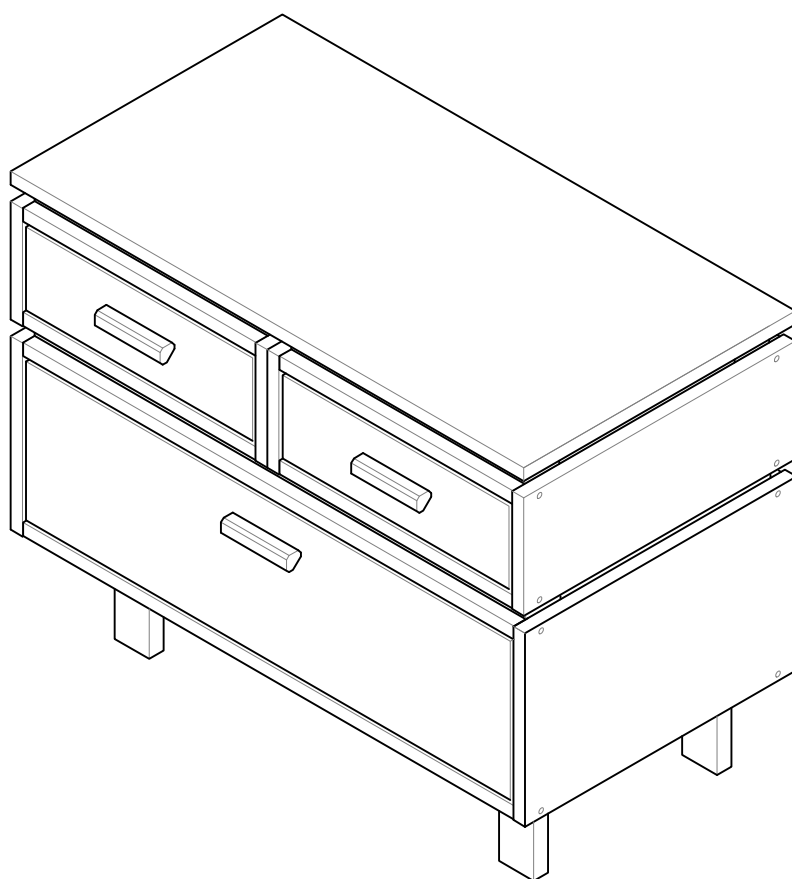

AIKA

mesita de noche 3 cajones 78x62
table de chevet 3 tiroirs 78x62
mesa de cabeceira 3 gavetas 78x62

L U F E

Libe módulo cajón 39x20 x2

BH23-004 x2

Libe módulo cajón 78x30 x1

BH23-004 x1

Libe encimera 78 x1