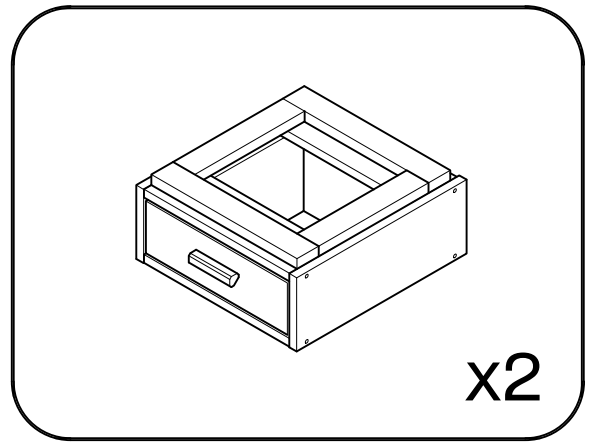

AIKA

mesita de noche 3 cajones 78x62
table de chevet 3 tiroirs 78x62
mesa de cabeceira 3 gavetas 78x62

L U F E

Libe módulo cajón 39x20 x2

BH23-004 x2

Libe módulo cajón 78x30 x1

BH23-004 x1

Libe encimera 78 x1

BH20-036 x1

Aika patas 64 x1

BH20-036 x1

L U F E

Libe módulo cajón 39x20 x2

BH23-004 x2

1  x 4  x 1+1

2  x 8