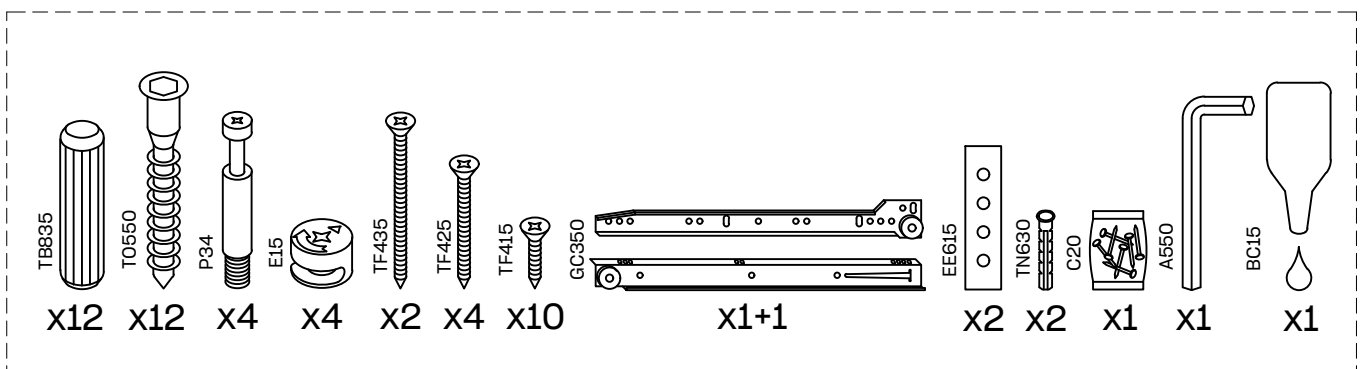

BH20-036 x1

Aika patas 64 x1

BH20-036 x1

L U F E

Libe módulo cajón 39x20 x2

BH23-004 x2

1  x 4  x 1+1

2  x 8

L U F E

3  x 8

L U F E

4

5  x 1

L U F E

6  x 2

7