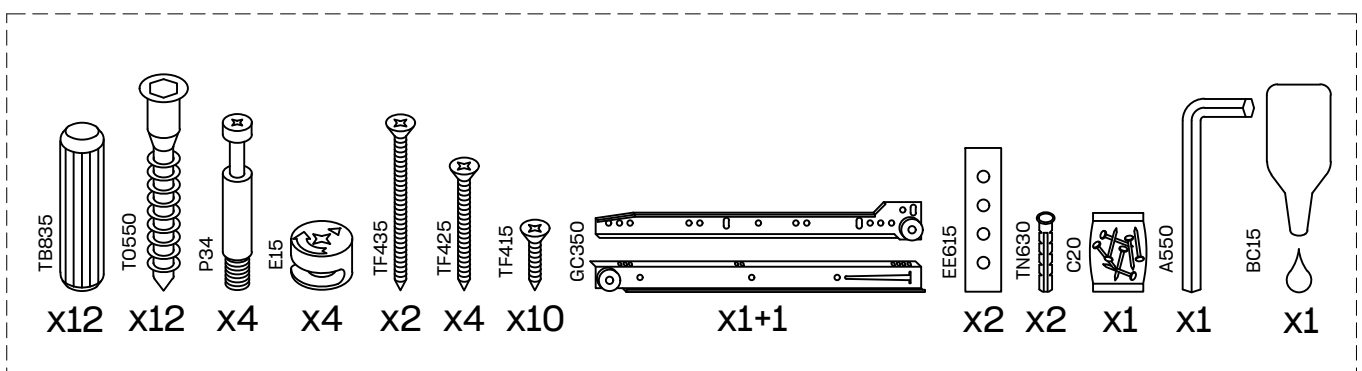

Libe módulo cajón 39x30

BH23-004