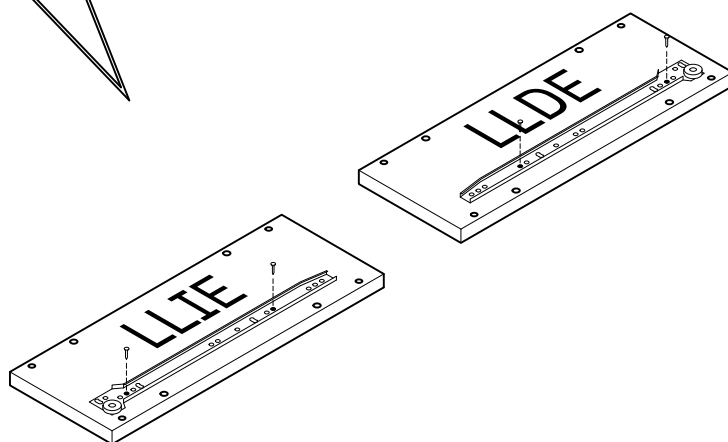

BH20-036 x1

Aika patas 64 x1

BH20-036 x1

L U F E

Libe módulo cajón 39x20 x2

BH23-004 x2

1  x 4  x 1+1

2  x 8

L U F E

3  x 8

L U F E

4

5  x 1

L U F E

6  x 2

7