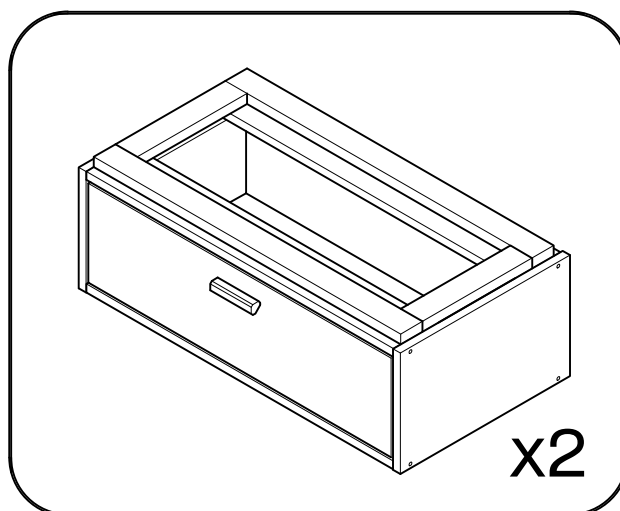

AIKA

cajonera con 2 cajones 78x72
chiffonier avec 2 tiroirs 78x72
cómoda com 2 gavetas 78x72

L U F E

Libe estructura cajón x2

BH23-004 x2

Libe encimera corta x1

BH20-036 x1

Aika patas cortas x1

BH20-036 x1

Libe estructura cajón x2

BH23-004 x2

1  x 4  x 1+1

2  x 8

L U F E

3  x 8

L U F E