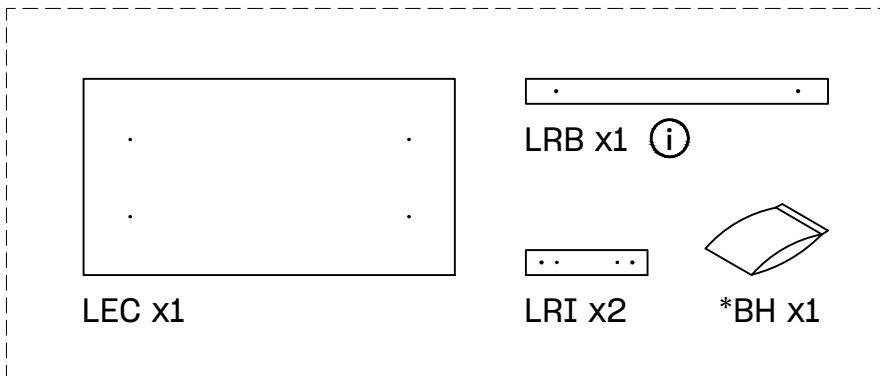

L U F E

16

L U F E

17  x 2  x 2

Imprescindible anclar a la pared.
Ancrage au mur nécessaire.
A fixação à parede é essencial.

L U F E

18

x 2

x 2

Imprescindible anclar a la pared.
Ancrage au mur nécessaire.
A fixação à parede é essencial.

L U F E

Libe encimera corta

BH20-036

-  Pieza no necesaria en muebles AIKA
- Pièce pas nécessaire pour meubles AIKA
- Peça não necessária em móveis AIKA