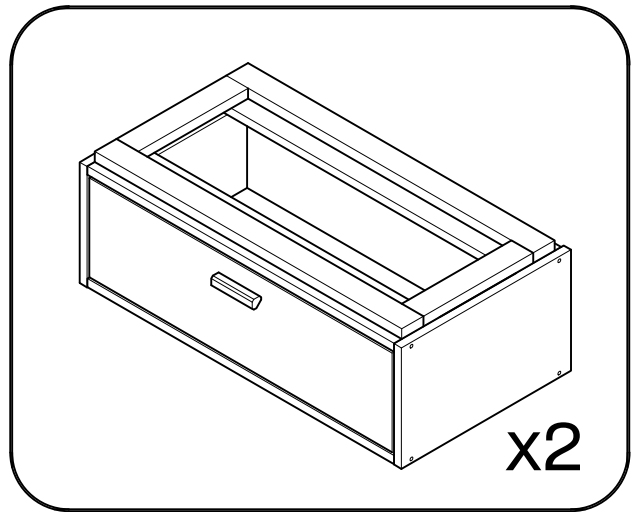

AIKA

cajonera con 2 cajones 78x72
chiffonier avec 2 tiroirs 78x72
cómoda com 2 gavetas 78x72

L U F E

Libe estructura cajón x2

BH23-004 x2

Libe encimera corta x1

BH20-036 x1

Aika patas cortas x1

BH20-036 x1

Libe estructura cajón x2

BH23-004 x2

1  x 4  x 1+1

2  x 8

L U F E

3  x 8

L U F E