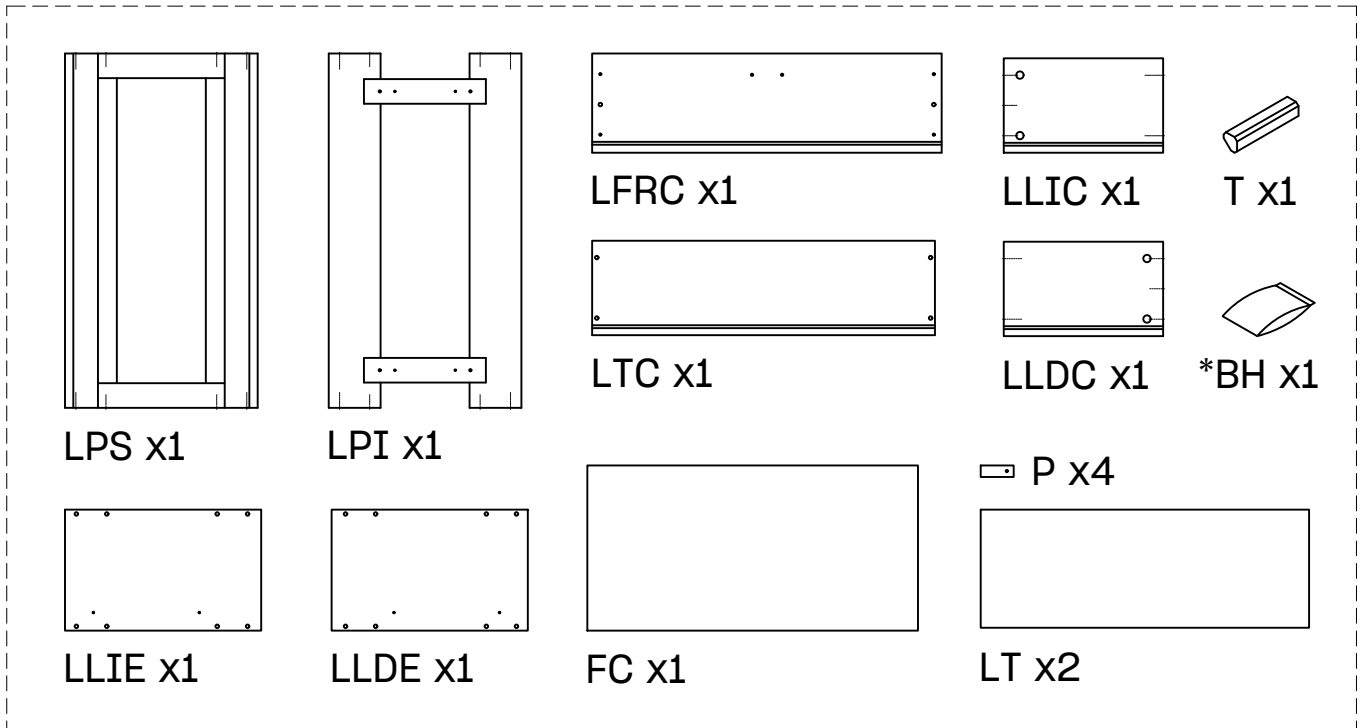

AIKA

cajonera con 2 cajones 78x72
chiffonier avec 2 tiroirs 78x72
cómoda com 2 gavetas 78x72

L U F E

Libe estructura cajón x2

BH23-004 x2

Libe encimera corta x1

BH20-036 x1

Aika patas cortas x1

BH20-036 x1

Libe estructura cajón x2

BH23-004 x2

1  x 4  x 1+1

2  x 8

L U F E

3  x 8

L U F E

4

5

x 1

L U F E

6  x 2

7  x 4

L U F E

8

L U F E

16

L U F E

17  x 2  x 2

Imprescindible anclar a la pared.
Ancrage au mur nécessaire.
A fixação à parede é essencial.

L U F E

18

x 2