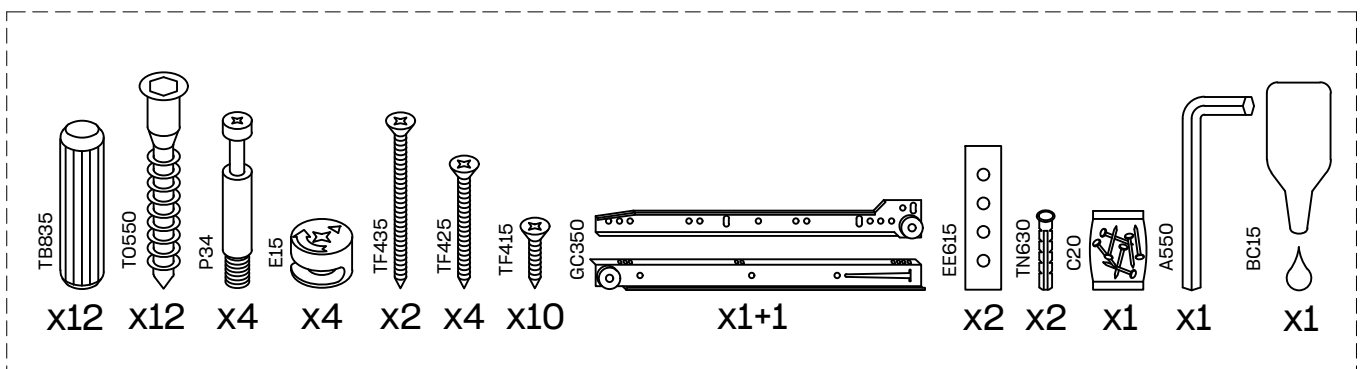

BH20-036 x1

Libe estructura cajón x2

BH23-004 x2

1  x 4  x 1+1

2  x 8

L U F E

3  x 8

L U F E

4

5

x 1

L U F E

6  x 2

7  x 4

L U F E

8