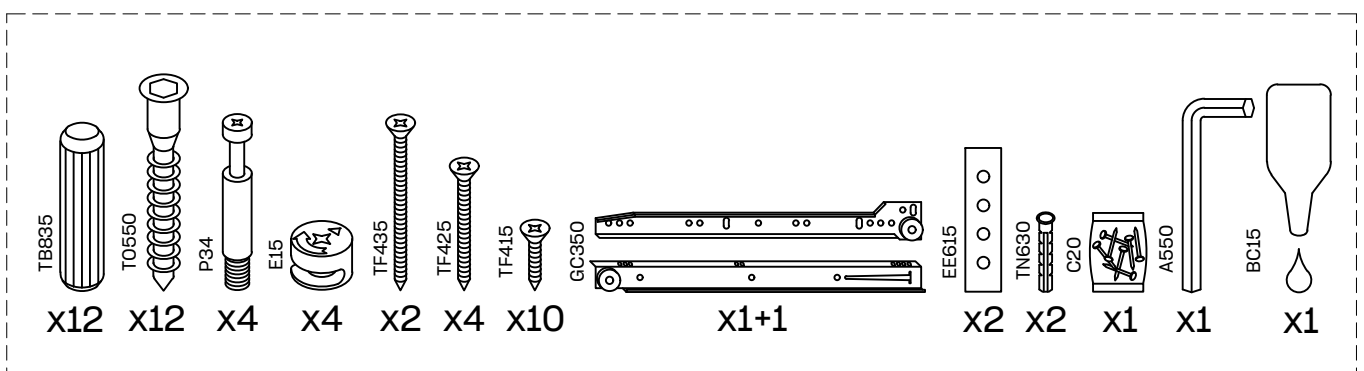

Libe encimera corta x1

---

BH20-036 x1

---

Aika patas cortas x1

---

BH20-036 x1

---

### Libe estructura cajón x2

### BH23-004 x2

**1**  x 4  x 1+1

**2**  x 8

**L U F E**

3  x 8

L U F E

4

5