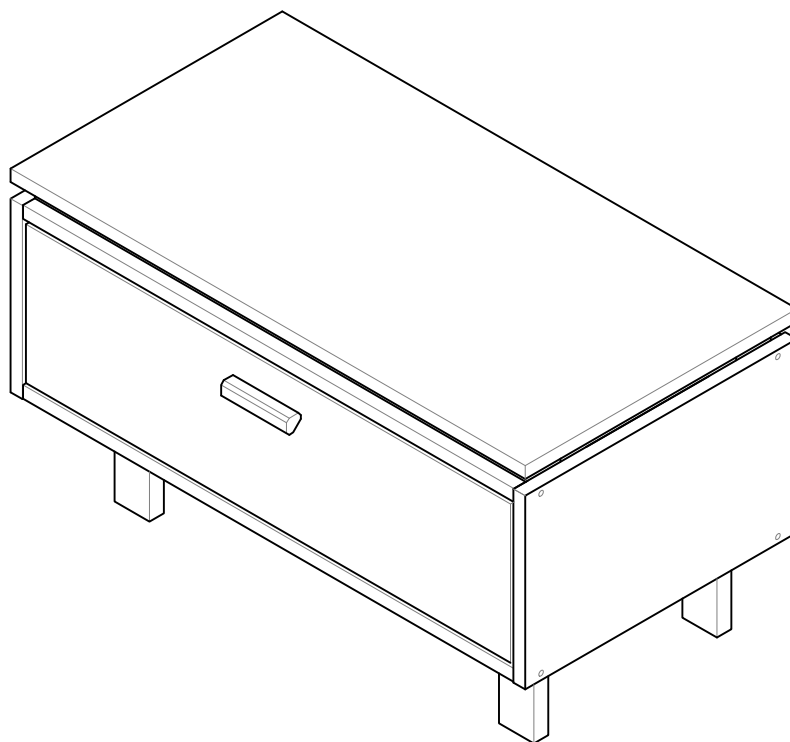

# AIKA

mesita de noche con cajón 78x44  
table de chevet avec tiroir 78x44  
mesa de cabeceira com gaveta 78x44

---

L U F E

Libe estructura cajón x1

---

BH23-004 x1

---

### Libe estructura cajón x2