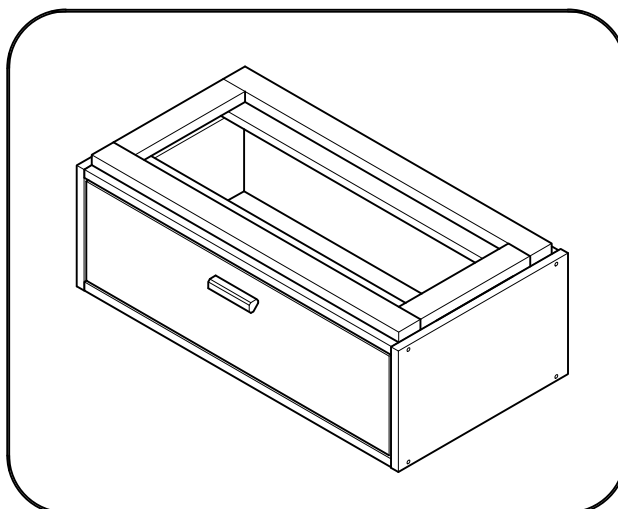

# AIKA

mesita de noche con cajón 78x44  
table de chevet avec tiroir 78x44  
mesa de cabeceira com gaveta 78x44

---

L U F E

Libe estructura cajón x1

---

BH23-004 x1

---