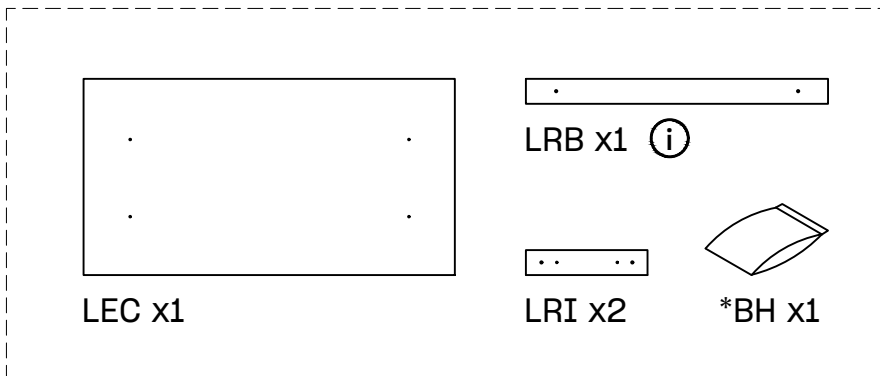

L U F E

28  x 2  x 2

Imprescindible anclar a la pared.
Ancrage au mur nécessaire.
A fixação à parede é essencial.

L U F E

29

x 2

x 2

Imprescindible anclar a la pared.
Ancrage au mur nécessaire.
A fixação à parede é essencial.

L U F E

Libe encimera corta

BH20-036

Pieza no necesaria en muebles AIKA

Pièce pas nécessaire pour meubles AIKA

Peça não necessária em móveis AIKA

30  x 4

31  x 4  x 4