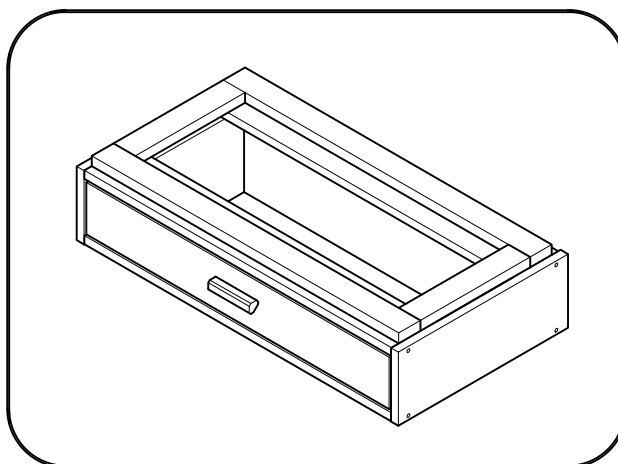

AIKA

mesita de noche con 2 cajones 78x62
table de chevet avec 2 tiroirs 78x62
mesa de cabeceira com 2 gavetas 78x62

L U F E

Libe estructura cajón x1

BH23-004 x1

Libe estructura organizador x1

BH23-004 x1

Libe encimera corta x1

BH20-036 x1

Libe encimera corta x1

BH20-036 x1

Libe estructura cajón x1

BH23-004 x1

1  x 4  x 1+1

2  x 8

L U F E