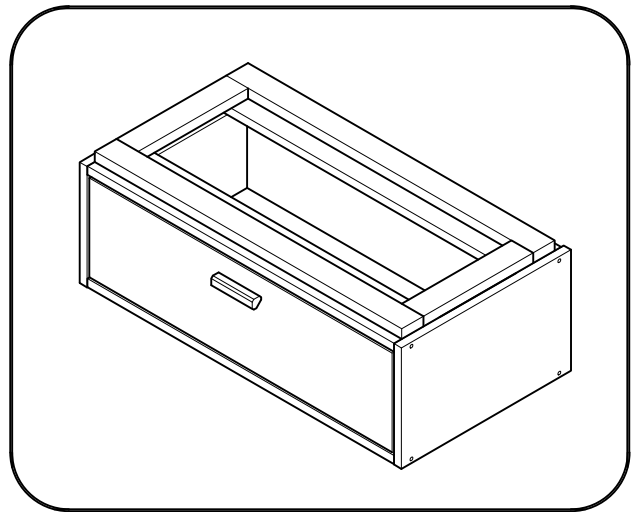

AIKA

mesita de noche con 2 cajones 78x62
table de chevet avec 2 tiroirs 78x62
mesa de cabeceira com 2 gavetas 78x62

L U F E

Libe estructura cajón x1

BH23-004 x1

Libe estructura organizador x1

BH23-004 x1

Libe encimera corta x1

BH20-036 x1

Libe encimera corta x1

BH20-036 x1

Libe estructura cajón x1

BH23-004 x1

1  x 4  x 1+1

2  x 8

L U F E