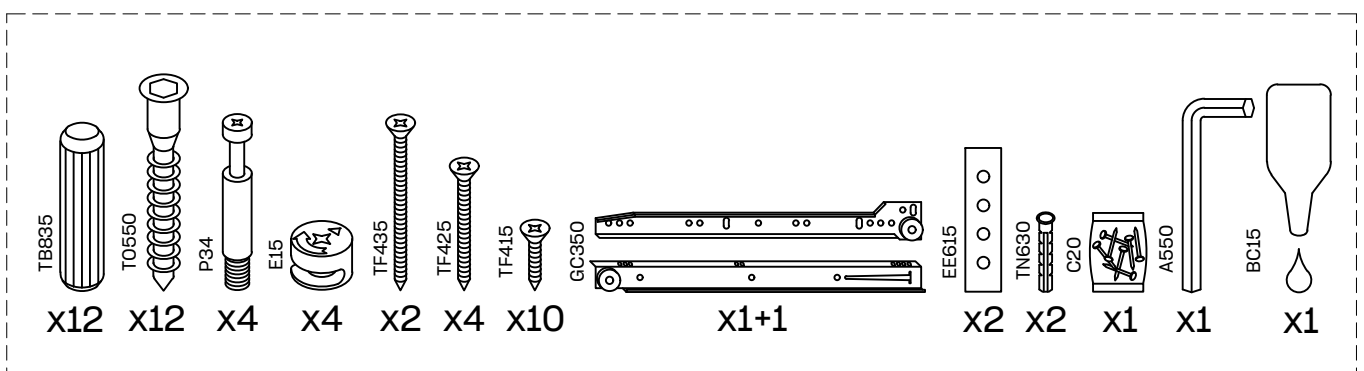

BH20-036 x1

Libe encimera corta x1

BH20-036 x1

Libe estructura cajón x1

BH23-004 x1

1  x 4  x 1+1

2  x 8

L U F E

3  x 8

L U F E

4

5

x 1

L U F E

6  x 2

7  x 4