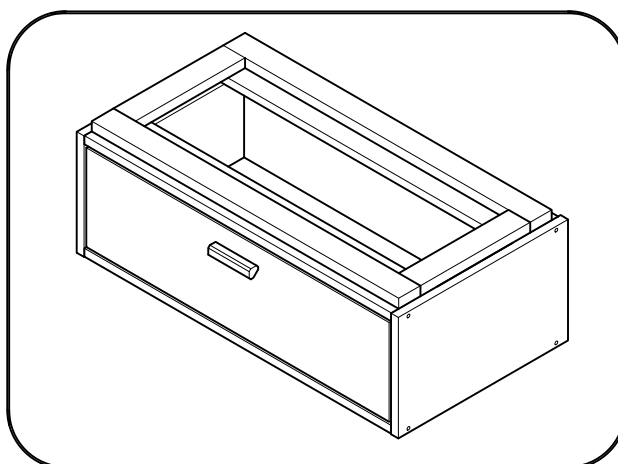

AIKA

mesita de noche con 2 cajones 78x62
table de chevet avec 2 tiroirs 78x62
mesa de cabeceira com 2 gavetas 78x62

L U F E

Libe estructura cajón x1

BH23-004 x1

Libe estructura organizador x1

BH23-004 x1

Libe encimera corta x1

BH20-036 x1

Libe encimera corta x1

BH20-036 x1

Libe estructura cajón x1

BH23-004 x1

1  x 4  x 1+1

2  x 8

L U F E