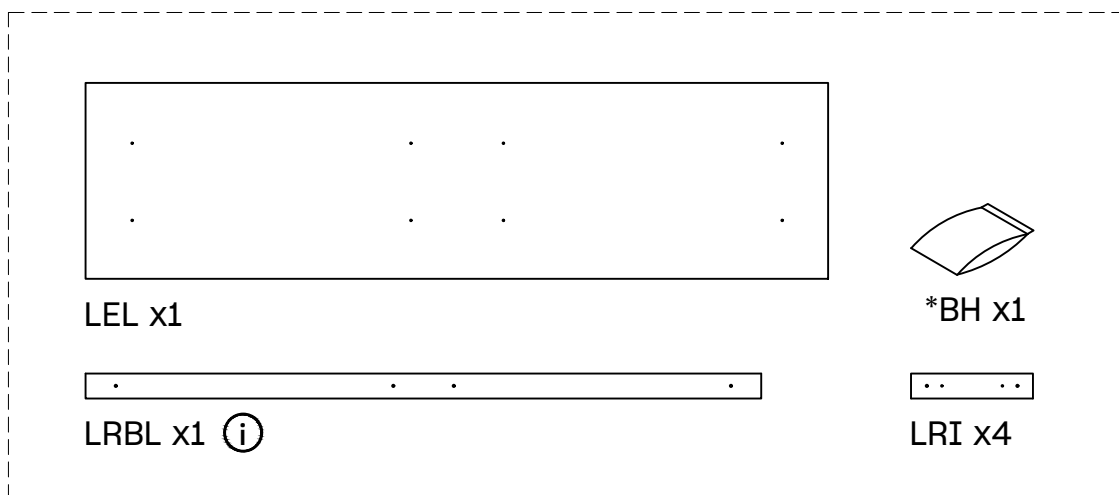

15  x 16

L U F E

16

L U F E

17  x 8  x 8  x 6

Imprescindible anclar a la pared.
Ancrage au mur nécessaire.
A fixação à parede é essencial.

L U F E

18

x 2

x 2

Imprescindible anclar a la pared.
Ancrage au mur nécessaire.
A fixação à parede é essencial.

L U F E

Libe encimera larga

BH23-008

- ⓘ Pieza no necesaria en muebles AIKA
- ⓘ Pièce pas nécessaire pour meubles AIKA
- ⓘ Peça não necessária em móveis AIKA