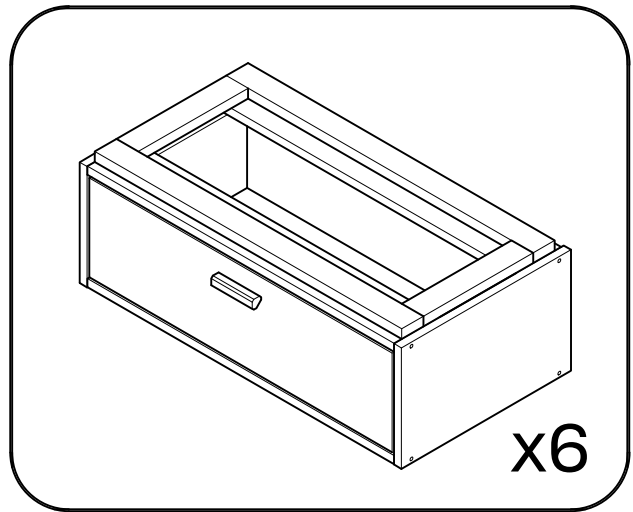

AIKA

cómoda doble con 6 cajones 157x100
commode double avec 6 tiroirs 157x100
cómoda dupla com 6 gavetas 157x100

L U F E

Libe estructura cajón x6

BH23-004 x6

Libe encimera larga x1

BH23-008 x1

Aika patas larga x1

BH23-008 x1

Libe estructura cajón x6

BH23-004 x6

1  x 4  x 1+1

2  x 8

L U F E

3  x 8

L U F E