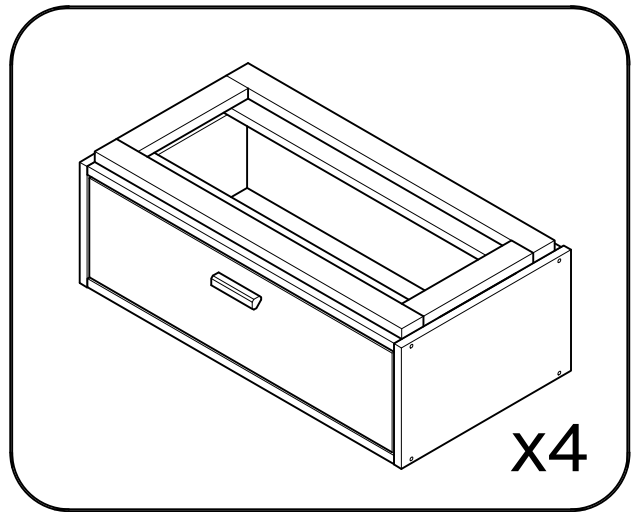

# AIKA

cómoda doble con 4 cajones 157x72  
commode double avec 4 tiroirs 157x72  
cómoda dupla com 4 gavetas 157x72

---

L U F E

Libe estructura cajón x4

BH23-004 x4

Libe encimera larga x1

BH23-008 x1

Aika patas larga x1

BH23-008 x1

Libre estructura cajón x4

BH23-004 x4

**1**  x 4  x 1+1

**2**  x 8

**L U F E**

3  x 8