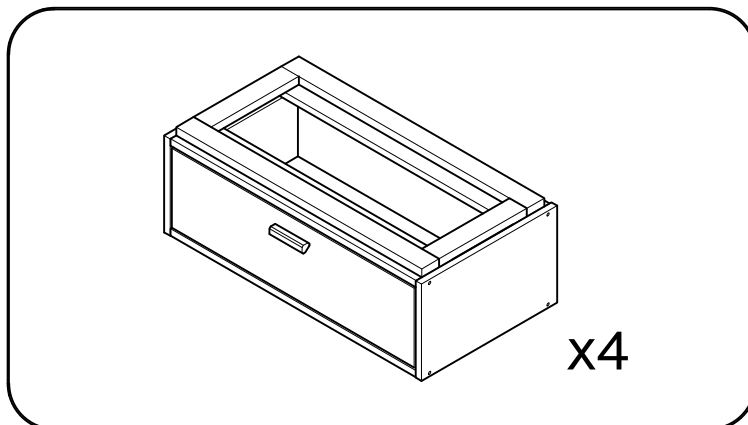

# AIKA

cómoda doble con 4 cajones 157x72  
commode double avec 4 tiroirs 157x72  
cómoda dupla com 4 gavetas 157x72

---

L U F E

Libe estructura cajón x4

BH23-004 x4

Libe encimera larga x1

BH23-008 x1

Aika patas larga x1

BH23-008 x1

Libre estructura cajón x4

BH23-004 x4

**1**  x 4  x 1+1

**2**  x 8

**L U F E**

3  x 8