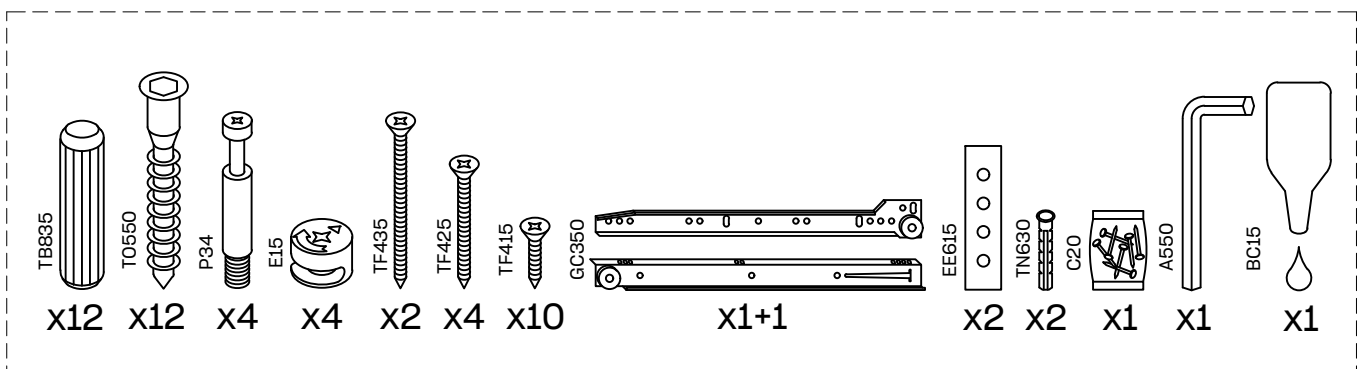

L U F E

12  x 2

13  x 4  x 1+1

L U F E

Libe estructura organizador x2

BH23-004 x2

14  x 4  x 1+1

15  x 8