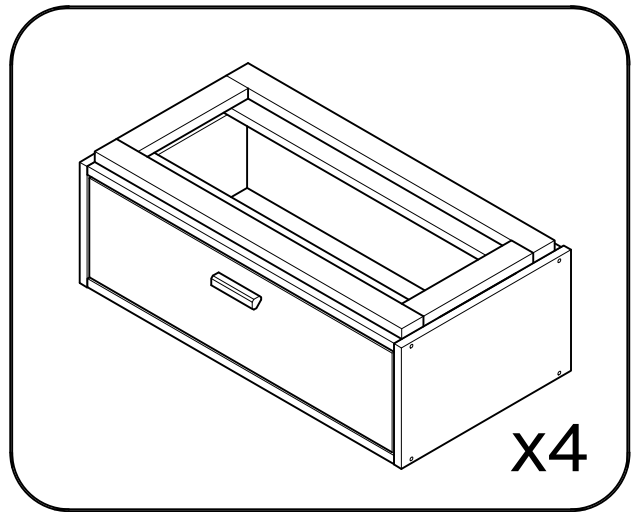

AIKA

cómoda doble con 6 cajones 157x90
commode double avec 6 tiroirs 157x90
cómoda dupla com 6 gavetas 157x90

L U F E

Libe estructura cajón x4

BH23-004 x4

Libe estructura organizador x2

BH23-004 x2

Libe encimera larga x1

BH23-008 x1

Aika patas larga x1

BH23-008 x1

L U F E

Libre estructura cajón x4

BH23-004 x4

1  x 4  x 1+1

2  x 8

L U F E

3  x 8

L U F E

4

5

x 1

L U F E

6  x 2