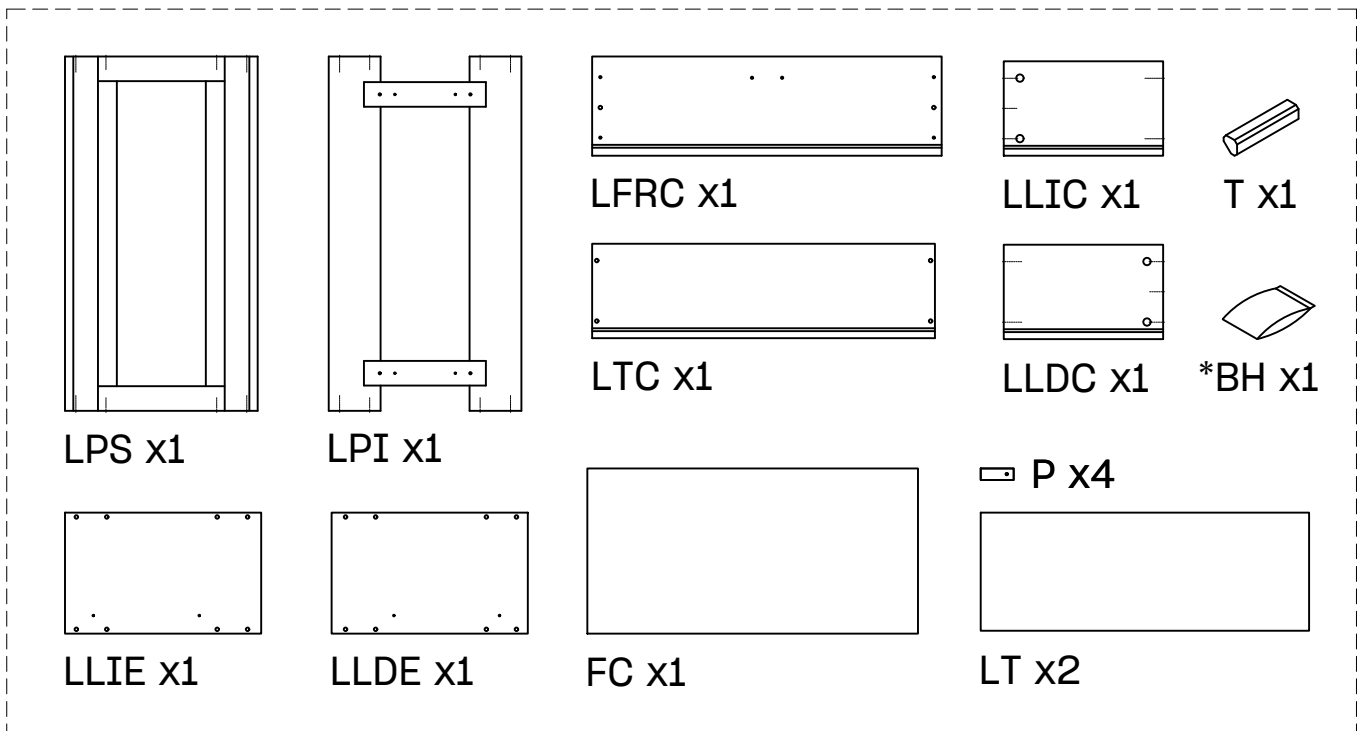

AIKA

cómoda doble con 6 cajones 157x90
commode double avec 6 tiroirs 157x90
cómoda dupla com 6 gavetas 157x90

L U F E

Libe estructura cajón x4

BH23-004 x4

Libe estructura organizador x2

BH23-004 x2

Libe encimera larga x1

BH23-008 x1

Aika patas larga x1

BH23-008 x1

L U F E

Libre estructura cajón x4

BH23-004 x4

1  x 4  x 1+1

2  x 8

L U F E

3  x 8

L U F E

4

5

x 1

L U F E

6  x 2