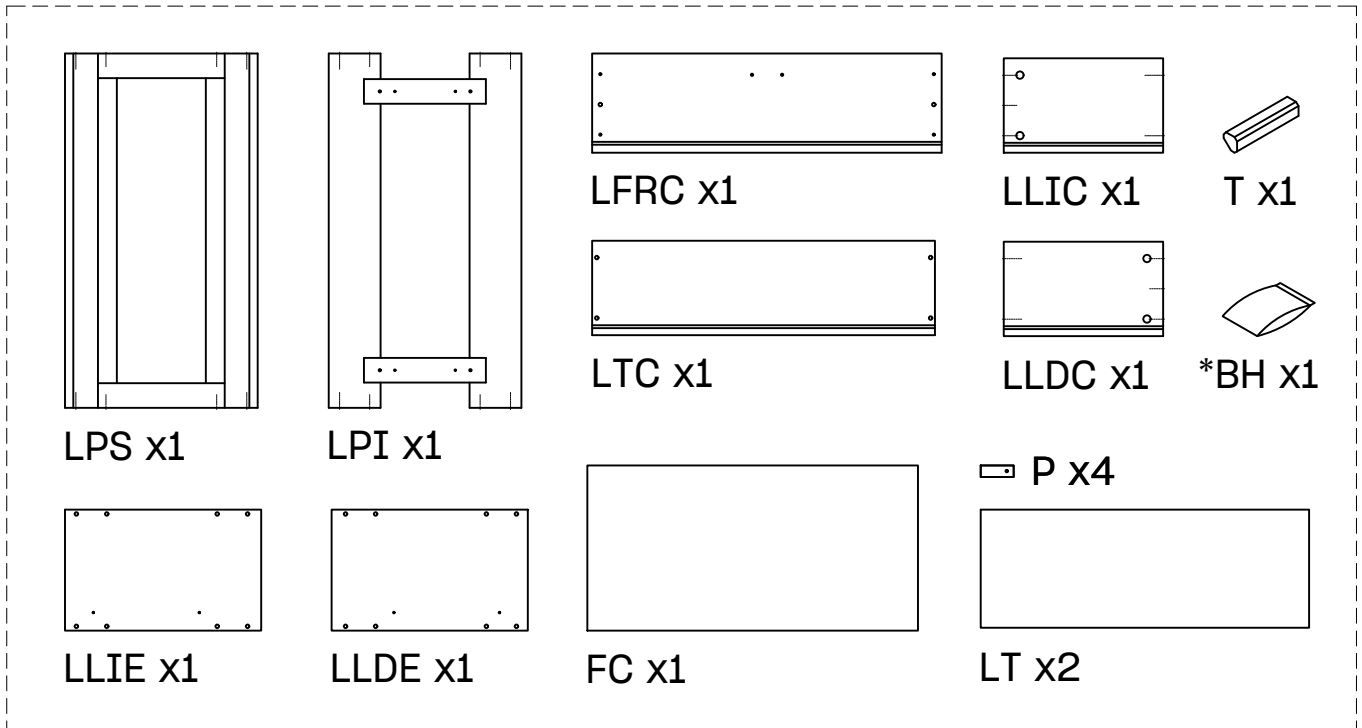

Aika patas larga x1

---

BH23-008 x1

---

**L U F E**

Libe estructura cajón x2

BH23-004 x2

**1**  x 4  x 1+1

**2**  x 8

**L U F E**

3  x 8

L U F E

4

5

x 1

L U F E