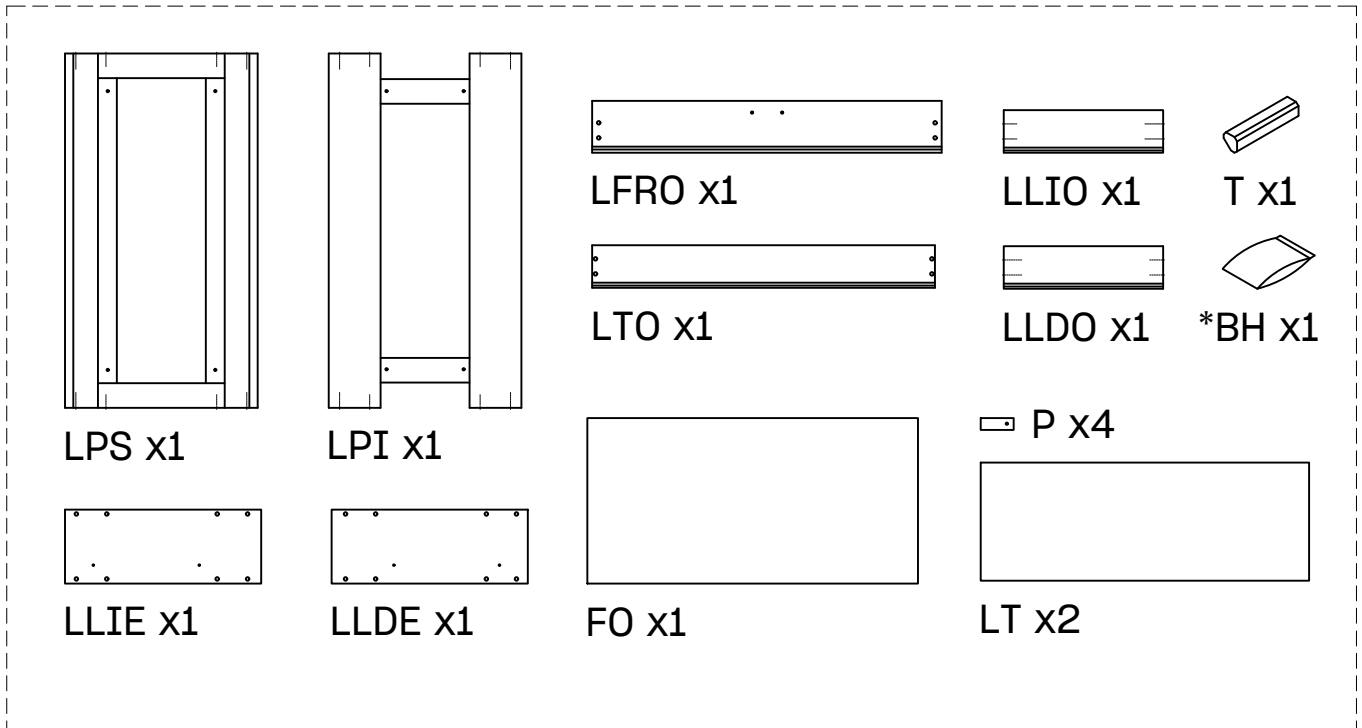

# LUFE

12  x 2

13  x 4  x 1+1

L U F E

Libe estructura organizador x2

BH23-004 x2

14  x 4  x 1+1

15  x 8