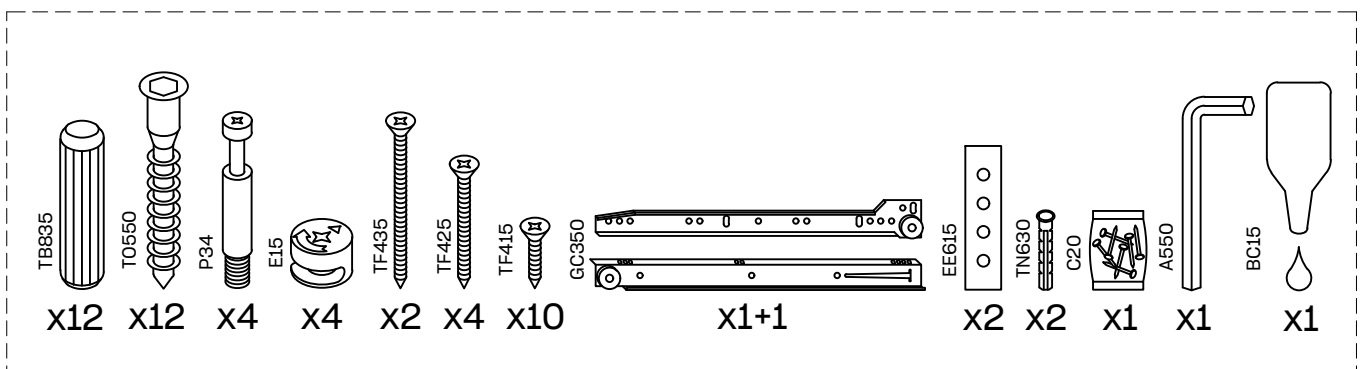

Aika patas larga x1

---

BH23-008 x1

---

**L U F E**

Libe estructura cajón x2

BH23-004 x2

**1**  x 4  x 1+1

**2**  x 8

**L U F E**

3  x 8

L U F E

4

5

x 1

L U F E