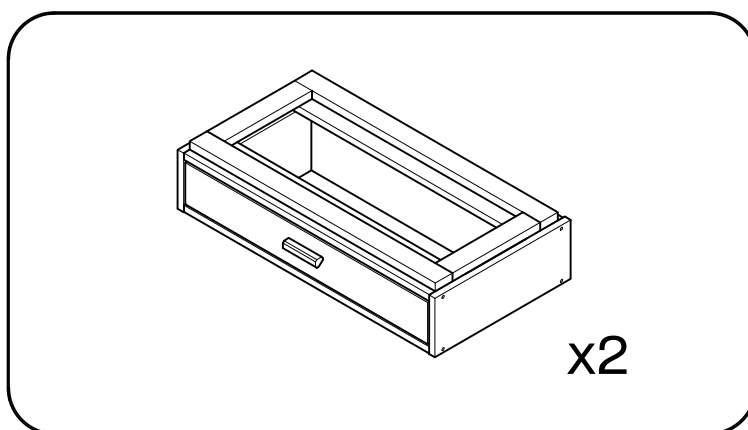

Libe estructura cajón x2

BH23-004 x2

Libe estructura organizador x2

BH23-004 x2

Libe encimera larga x1

BH23-008 x1

Aika patas larga x1

BH23-008 x1

L U F E