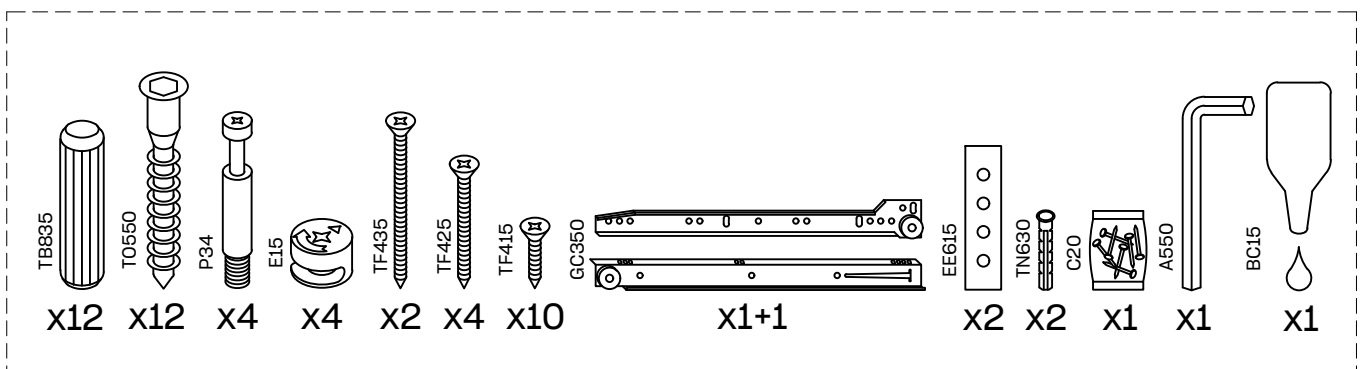

# LUFE

12  x 2

13  x 4  x 1+1

L U F E

Libe estructura organizador x2

BH23-004 x2

14  x 4  x 1+1

15  x 8