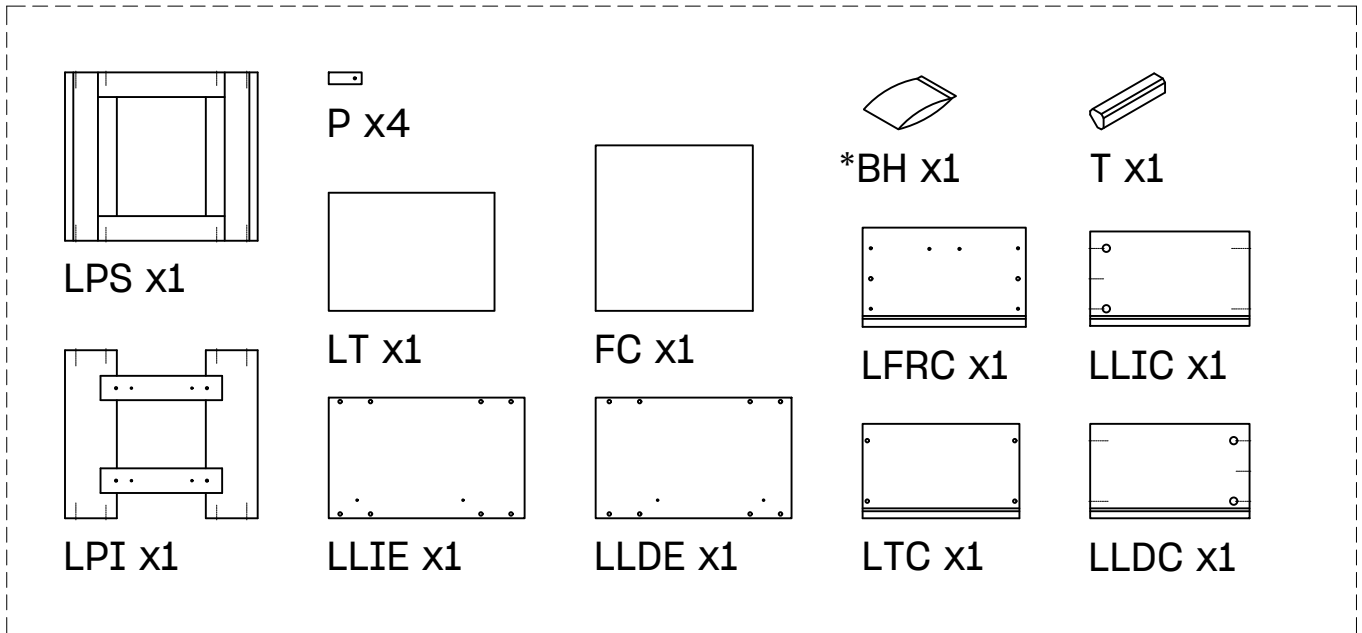

AIKA

cómoda doble 6 cajones 117x90
commode double 6 tiroirs 117x90
cómoda dupla 6 gavetas 117x90

L U F E

Libe módulo cajón 78x30 x2

BH23-004 x2

Libe módulo cajón 39x30 x2

BH23-004 x2

Libe módulo cajón 78x20 x1

BH23-004 x1

Libe módulo cajón 39x20 x1

BH23-004 x1

Libe encimera 117 x1

BH20-036 x1

Aika patas 117 x1

BH20-036 x1

Libe módulo cajón 39x30 x2

BH23-004 x2

1  x 4  x 1+1

2  x 8

L U F E

3  x 8

L U F E

4

5  x 1