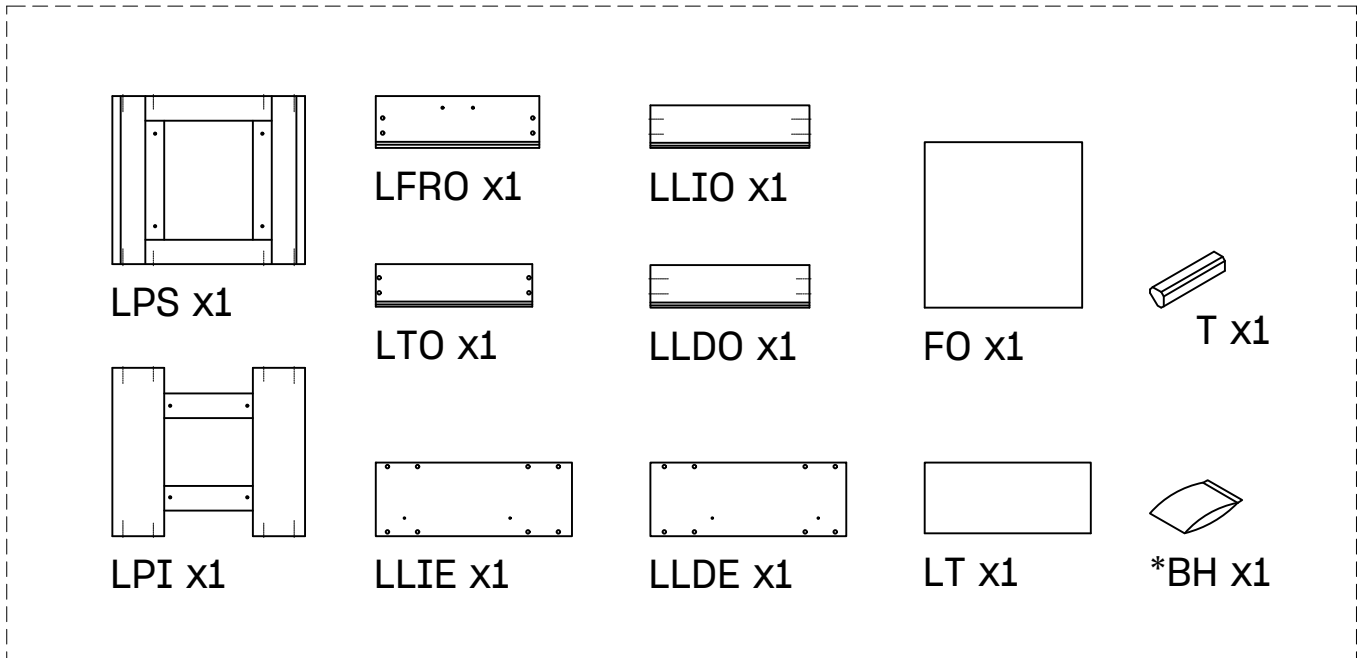

x 1

L U F E

32  x 4

33

L U F E

34

35

L U F E

36  x 2

37  x 4  x 1+1

L U F E

Libe módulo cajón 39x20

BH23-004

38  x 4  x 1+1

39  x 8

L U F E