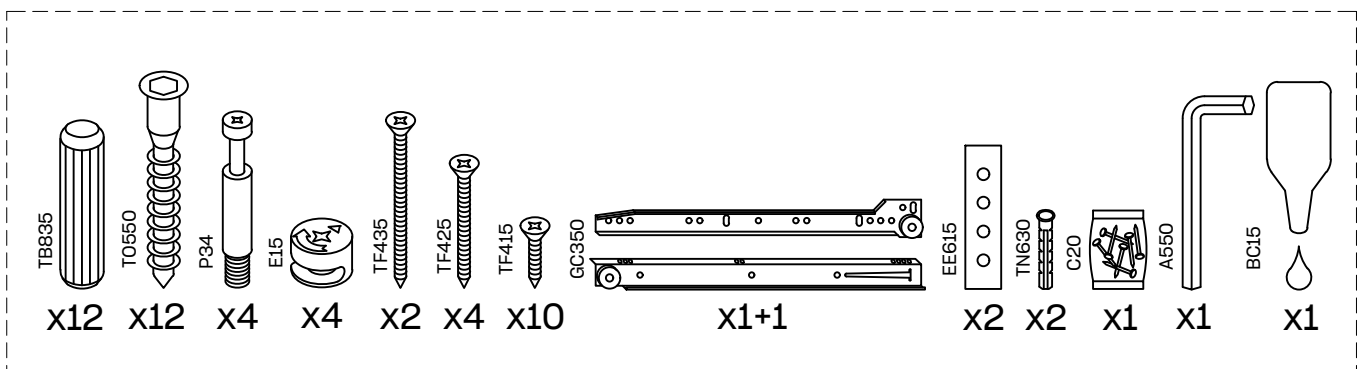

BH23-004 x1

Libe módulo cajón 39x20 x1

BH23-004 x1

Libe encimera 117 x1

BH20-036 x1

Aika patas 117 x1

BH20-036 x1

Libe módulo cajón 39x30 x2

BH23-004 x2

1  x 4  x 1+1

2  x 8

L U F E

3  x 8

L U F E

4

5  x 1