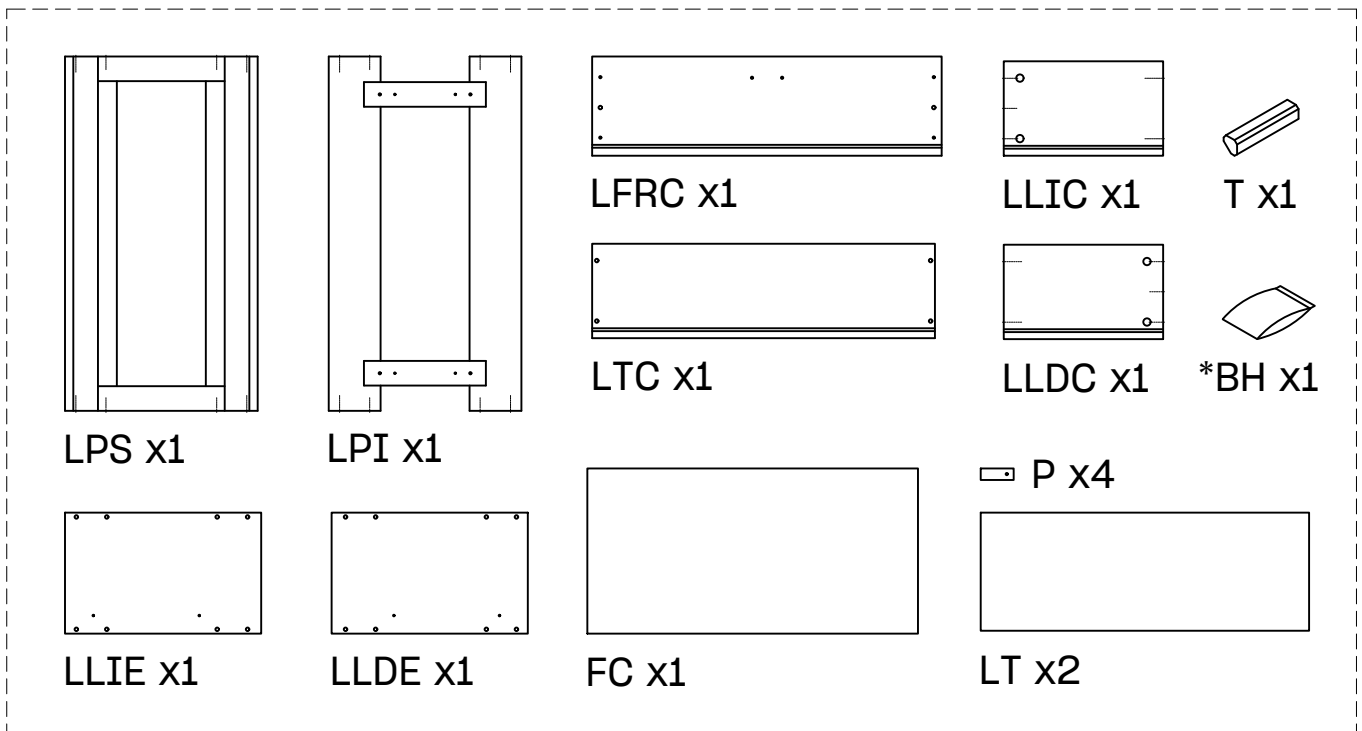

11

x 4

LUFE

12  x 2

13  x 4  x 1+1

L U F E

Libe módulo cajón 78x30 x2

BH23-004 x2

14  x 4  x 1+1

15  x 8

L U F E

16

L U F E

17

18

x 1