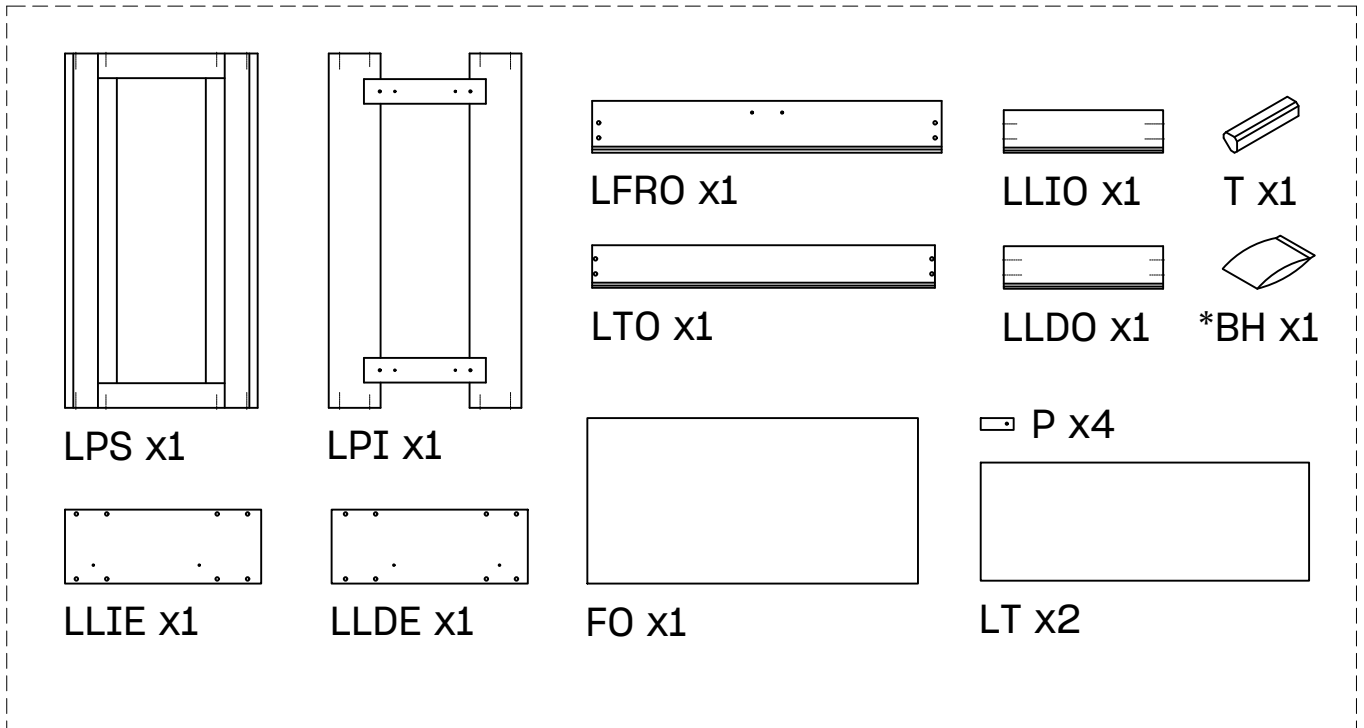

23

24

LUFE

25  x 2

26  x 4  x 1+1

L U F E

Libe estructura organizador

BH23-004

27  x 4  x 1+1

28  x 8

L U F E

29

x 8

L U F E

30

31