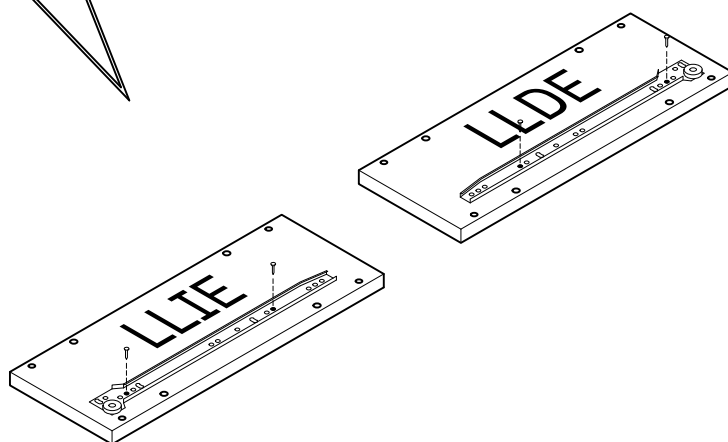

36  x 2

37  x 4  x 1+1

L U F E

Libe módulo cajón 39x20

BH23-004

38  x 4  x 1+1

39  x 8

L U F E