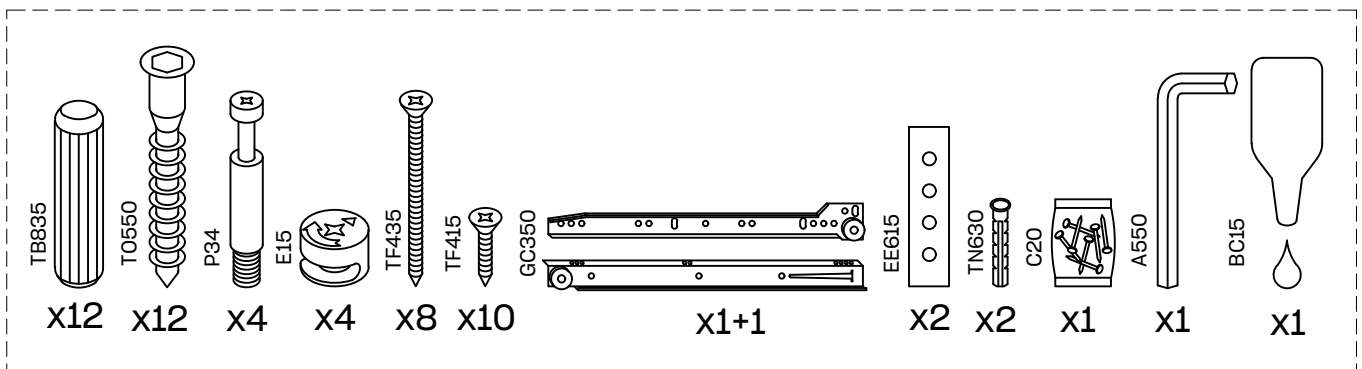

x 1

L U F E

32  x 4

33

L U F E

34

35

L U F E

36  x 2

37  x 4  x 1+1

L U F E

Libe módulo cajón 39x20

BH23-004

38  x 4  x 1+1

39  x 8

L U F E