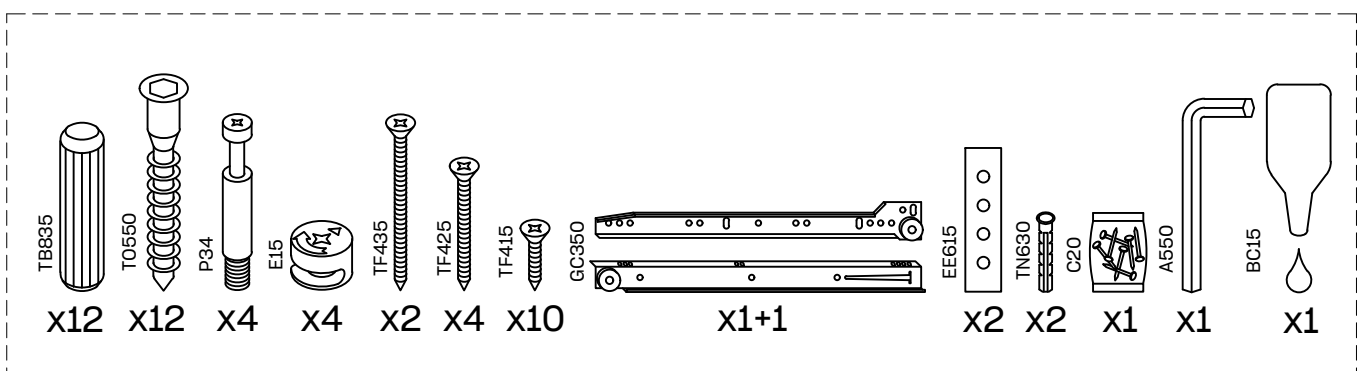

11

x 4

LUFE

12  x 2

13  x 4  x 1+1

L U F E

Libe módulo cajón 78x30 x2

BH23-004 x2