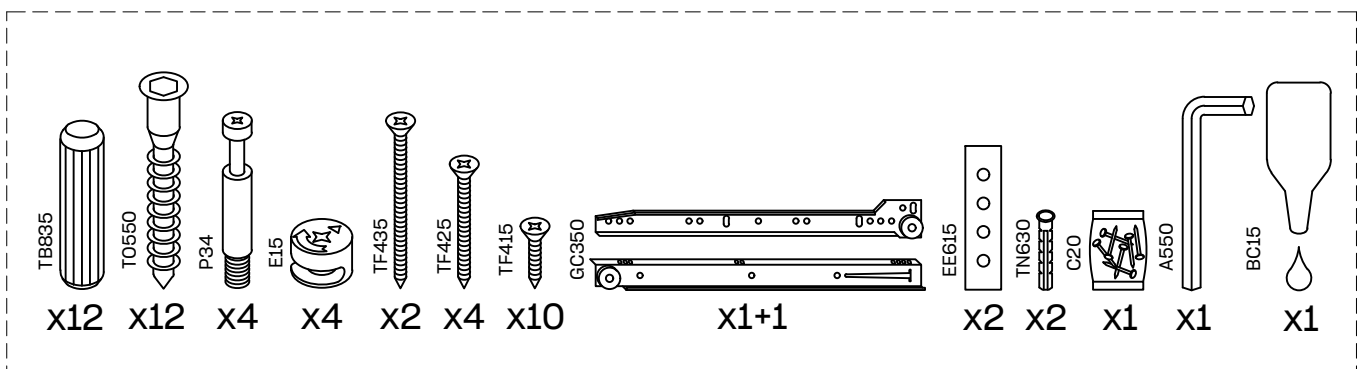

23

24

LUFE

25  x 2

26  x 4  x 1+1

L U F E

Libe estructura organizador

BH23-004

27  x 4  x 1+1

28  x 8

L U F E

29

x 8

L U F E

30

31