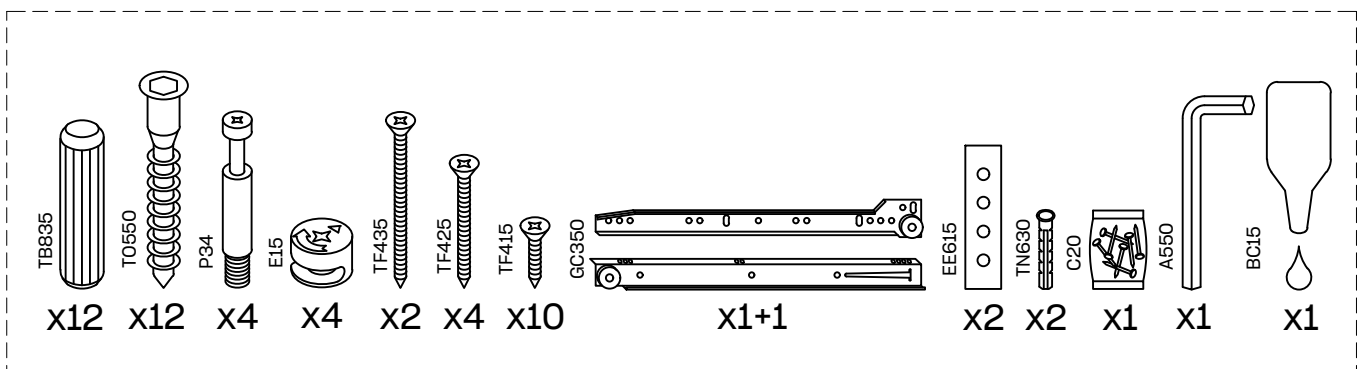

BH20-036 x1

Libe patas 78 x1

BH20-036 x1

Libe módulo cajón 39x30 x3

BH23-004 x3

1  x 4  x 1+1

2  x 8

L U F E