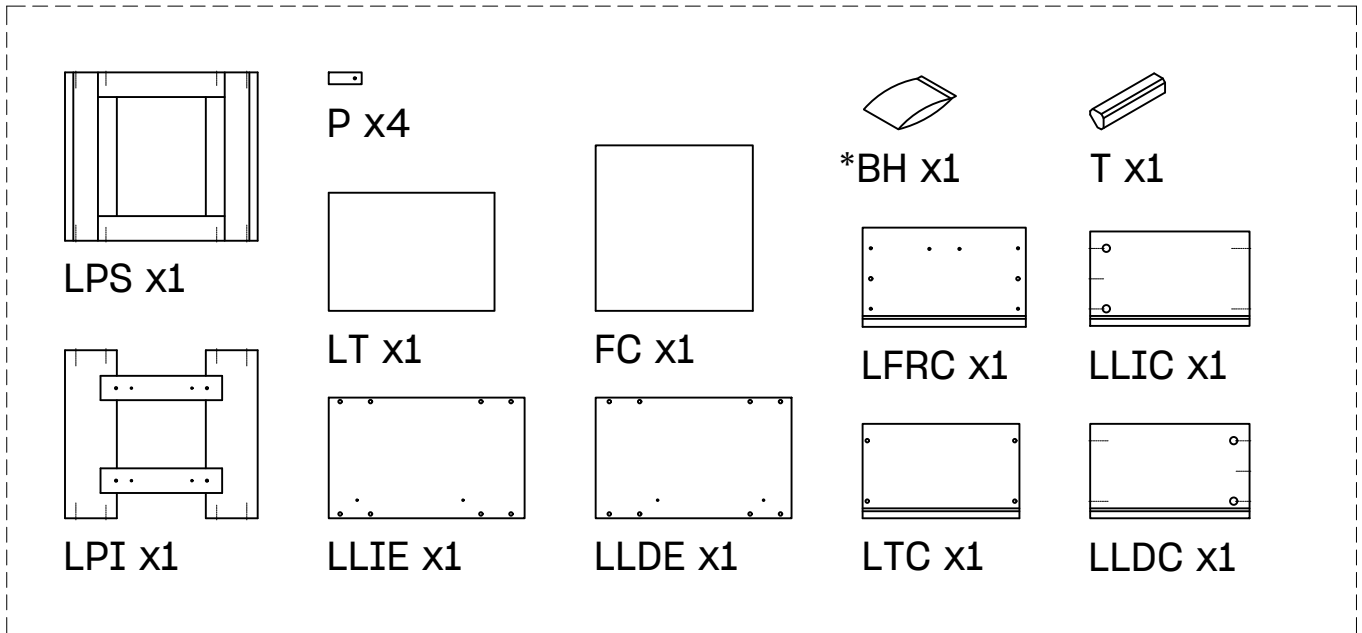

AIKA

cómoda doble 6 cajones 117x100
commode double 6 tiroirs 117x100
cómada dupla 6 gavetas 117x100

L U F E

Libe módulo cajón 78x30 x3

BH23-004 x3

Libe módulo cajón 39x30 x3

BH23-004 x3

Libe encimera 117 x1

BH20-036 x1

Libe patas 78 x1

BH20-036 x1

Libe módulo cajón 39x30 x3

BH23-004 x3

1  x 4  x 1+1

2  x 8

L U F E

3  x 8

L U F E

4

5  x 1

L U F E

6  x 2

7  x 4

LUFE