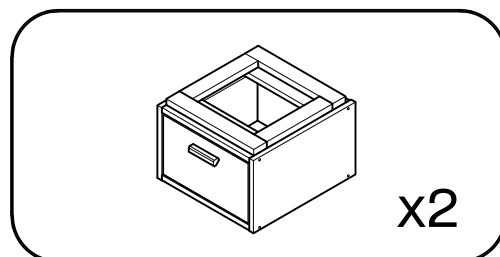

AIKA

cómoda doble 4 cajones 117x72
commode double 4 tiroirs 117x72
cómoda dupla 4 gavetas 117x72

L U F E

Libe módulo cajón 78x30 x2

BH23-004 x2

Libe módulo cajón 39x30 x2

BH23-004 x2

Libe encimera 117 x1

BH20-036 x1

Libe patas 78 x1

BH20-036 x1

Libe módulo cajón 39x30 x2

BH23-004 x2

1  x 4  x 1+1

2  x 8

L U F E