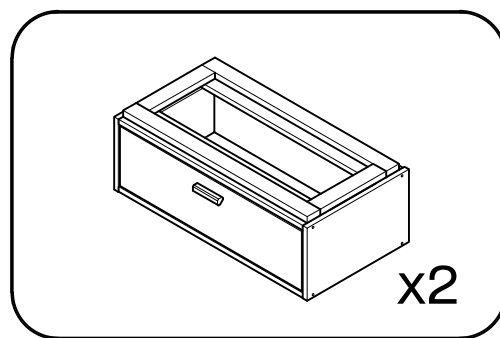

AIKA

cómoda doble 4 cajones 117x72
commode double 4 tiroirs 117x72
cómoda dupla 4 gavetas 117x72

L U F E

Libe módulo cajón 78x30 x2

BH23-004 x2

Libe módulo cajón 39x30 x2

BH23-004 x2

Libe encimera 117 x1

BH20-036 x1

Libe patas 78 x1

BH20-036 x1

Libe módulo cajón 39x30 x2

BH23-004 x2

1  x 4  x 1+1

2  x 8

L U F E