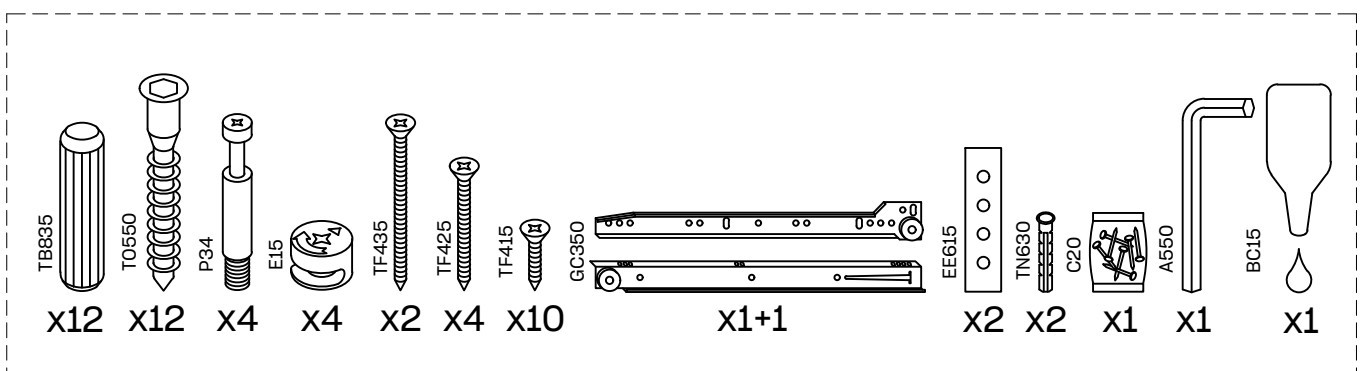

13  x 4  x 1+1

L U F E

Libe módulo cajón 78x30 x2

BH23-004 x2

14  x 4  x 1+1

15  x 8

L U F E

16

L U F E

17

18

x 1

L U F E

19  x 2

20  x 4

L U F E