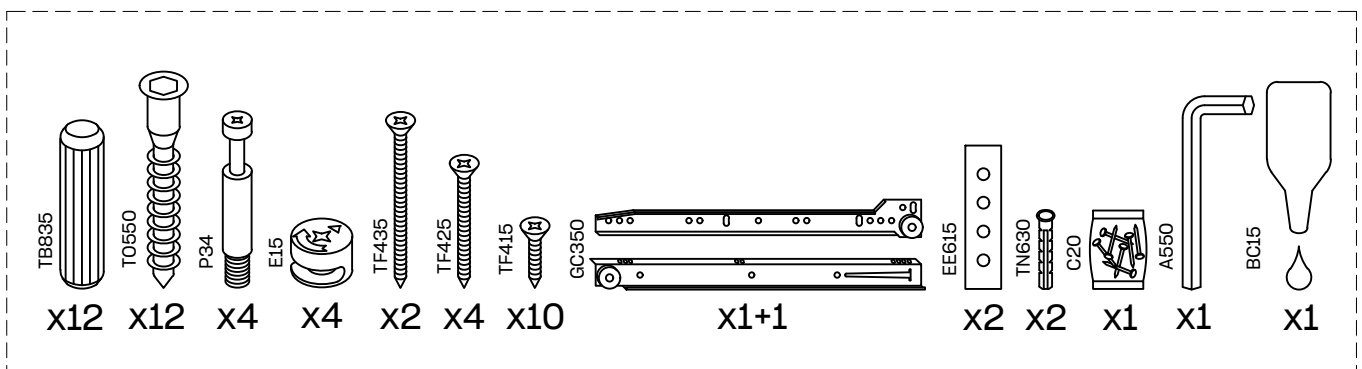

BH20-036 x1

Libe módulo cajón 39x30

BH23-004

1  x 4  x 1+1

2  x 8

L U F E

3  x 8

L U F E