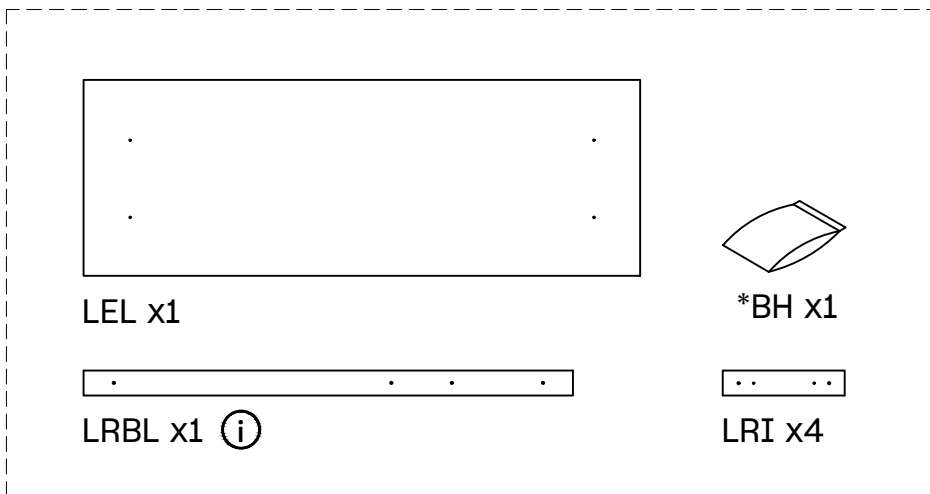

x16

50  x 16

L U F E

51

L U F E

52

x 6

x 6

x 4

L U F E

53  x 2  x 2

ES: Imprescindible anclar a la pared.
FR: Ancrage au mur nécessaire.
PT: A fixação à parede é essencial.
IT: Indispensabile ancorare al muro.

L U F E

Libe encimera 117

BH23-008

- ⓘ ES: Pieza no necesaria en muebles AIKA
FR: Pièce pas nécessaire pour meubles AIKA
PT: Peça não necessária em móveis AIKA
IT: Pezzo non necessario per i mobili AIKA

54  x 4

55  x 4  x 4

L U F E

56

L U F E

L U F E

ESPAÑA
muebleslufe.com
@muebleslufe

FRANCE
meubleslufe.fr
@lufe france