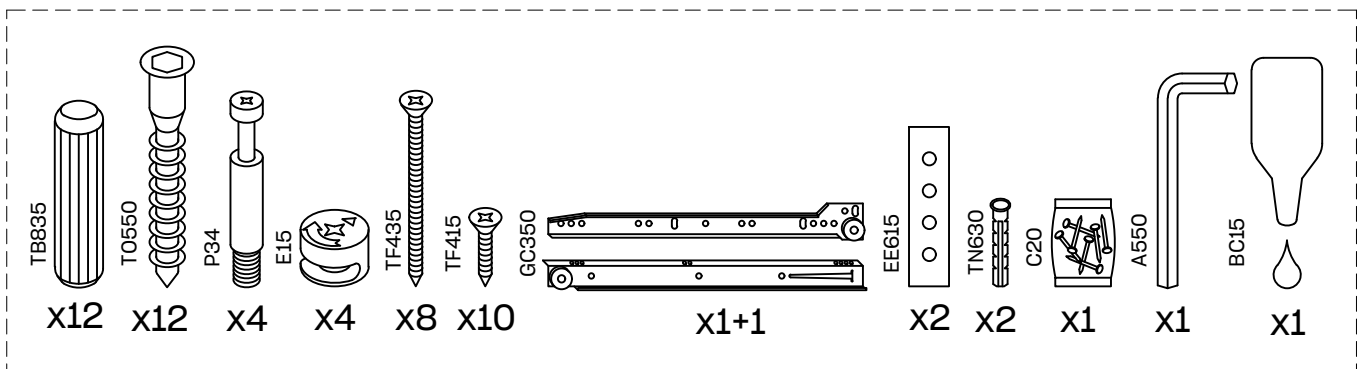

35

L U F E

36  x 2

37  x 4  x 1+1

L U F E

Libe módulo cajón 39x20

BH23-004

38  x 4  x 1+1