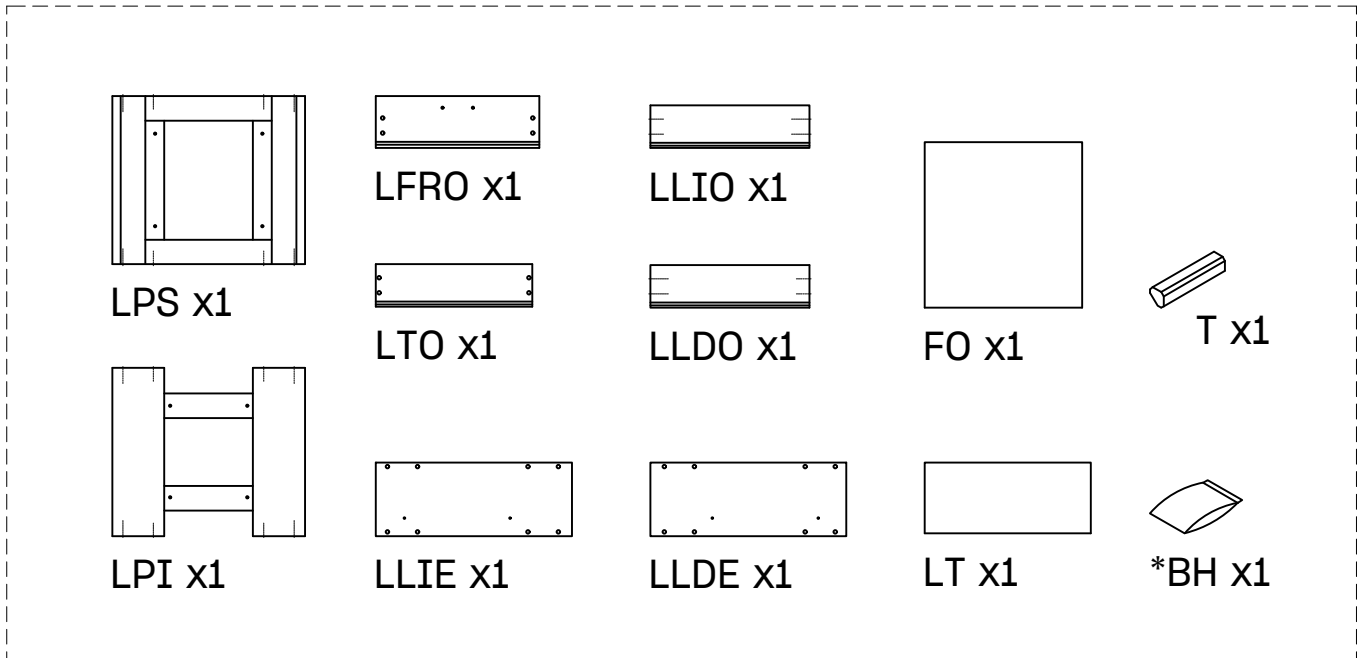

30

31

x 1

L U F E

32  x 4

33

L U F E

34

35

L U F E

36  x 2

37  x 4  x 1+1

L U F E

Libe módulo cajón 39x20

BH23-004

38  x 4  x 1+1