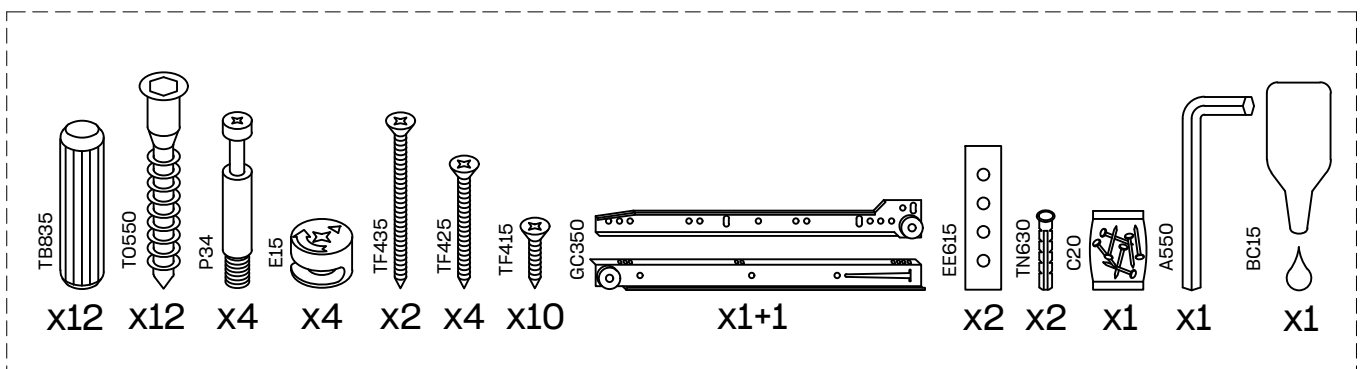

AIKA

cajonera con 3 cajones 78x100
chiffonnier avec 3 tiroirs 78x100
cómoda com 3 gavetas 78x100

L U F E

Libe estructura cajón x3

BH23-004 x3

Libe encimera corta x1

BH20-036 x1

Aika patas cortas x1

BH20-036 x1

Libre estructura cajón x2

BH23-004 x2

1  x 4  x 1+1

2  x 8

L U F E

3  x 8

L U F E

4

5

x 1

L U F E

6  x 2

7  x 4

L U F E

8

L U F E

17  x 2  x 2

Imprescindible anclar a la pared.
Ancrage au mur nécessaire.
A fixação à parede é essencial.

L U F E

18

x 2

x 2

Imprescindible anclar a la pared.
Ancrage au mur nécessaire.
A fixação à parede é essencial.