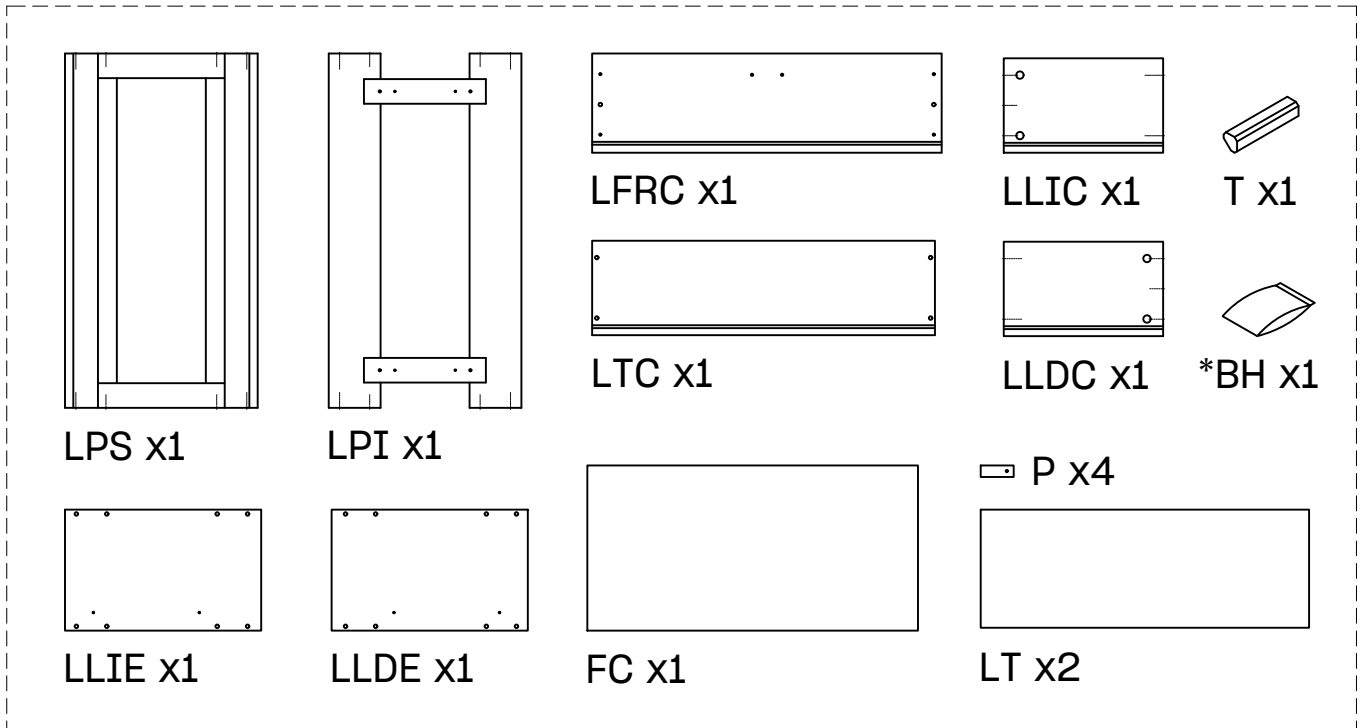

AIKA

cajonera con 3 cajones 78x100
chiffonnier avec 3 tiroirs 78x100
cómoda com 3 gavetas 78x100

L U F E

Libe estructura cajón x3

BH23-004 x3

Libe encimera corta x1

BH20-036 x1

Aika patas cortas x1

BH20-036 x1

Libre estructura cajón x2

BH23-004 x2

1  x 4  x 1+1

2  x 8

L U F E

3  x 8

L U F E

4

5

x 1

L U F E

6  x 2

7  x 4

L U F E

8

L U F E

17  x 2  x 2

Imprescindible anclar a la pared.
Ancrage au mur nécessaire.
A fixação à parede é essencial.

L U F E

18

x 2

x 2

Imprescindible anclar a la pared.
Ancrage au mur nécessaire.
A fixação à parede é essencial.