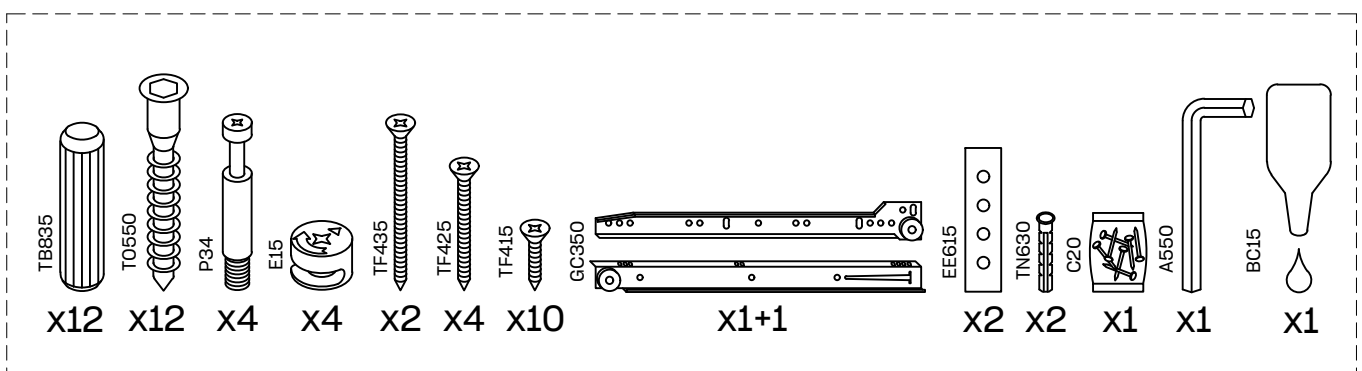

BH20-036 x1

Libe encimera corta x1

BH20-036 x1

Libe estructura cajón x2

BH23-004 x2

1  x 4  x 1+1

2  x 8

L U F E

3  x 8

L U F E

4

5

x 1

L U F E

6  x 2

7  x 4