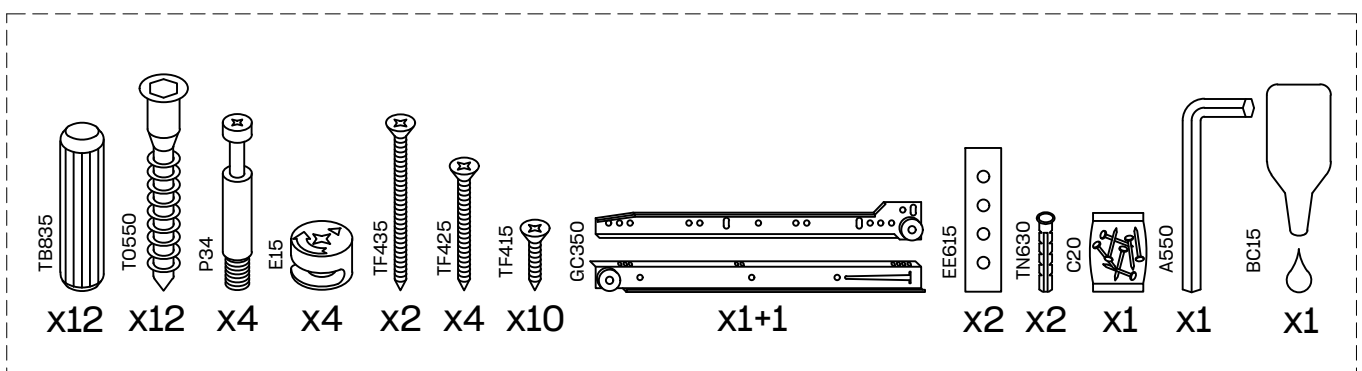

Libe módulo cajón 78x30 x2

BH23-004