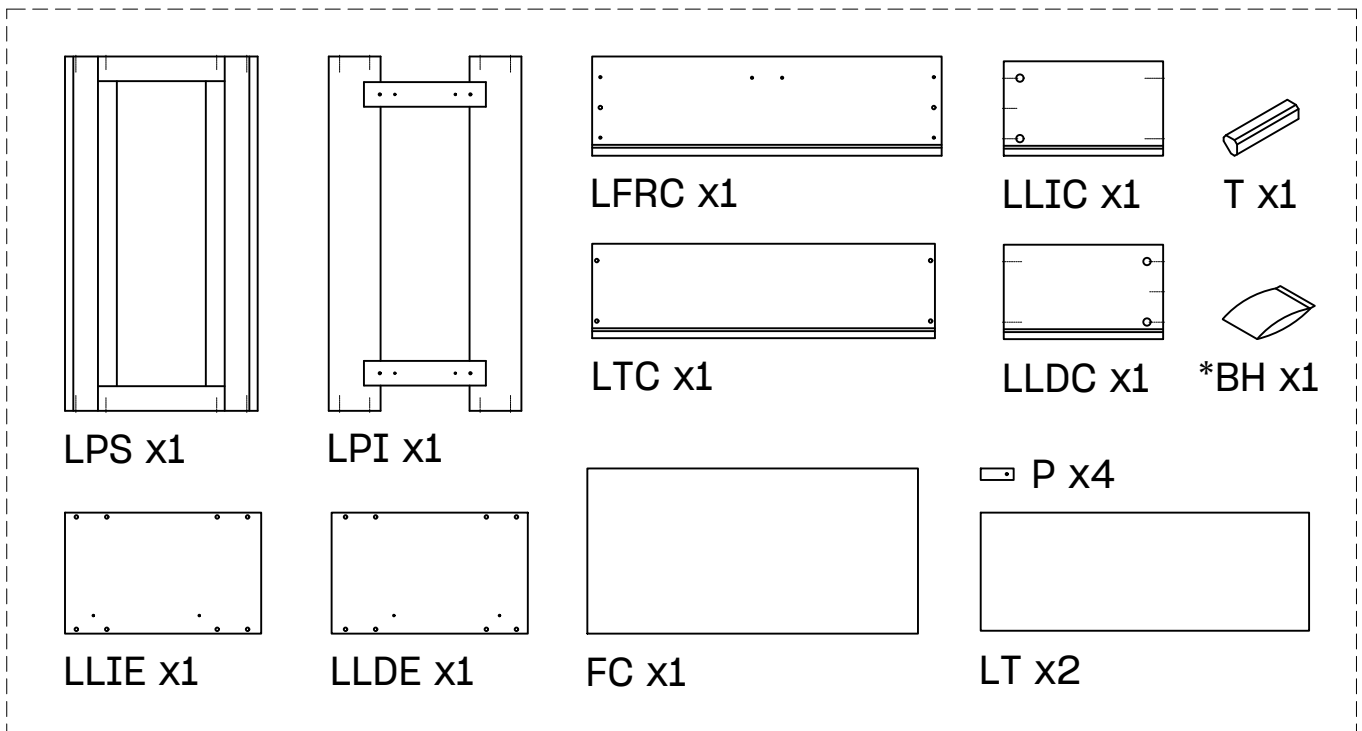

L U F E

3  x 8

L U F E

4

5  x 1

L U F E

6  x 2

7

L U F E

8

9

L U F E

10  x 2

11  x 4  x 1+1

L U F E

Libe módulo cajón 78x30 x2

BH23-004

12  x 4  x 1+1

13  x 8

L U F E

14

L U F E

15

16

x 1

L U F E

17  x 2

18  x 4

L U F E

19

20 x 4

L U F E