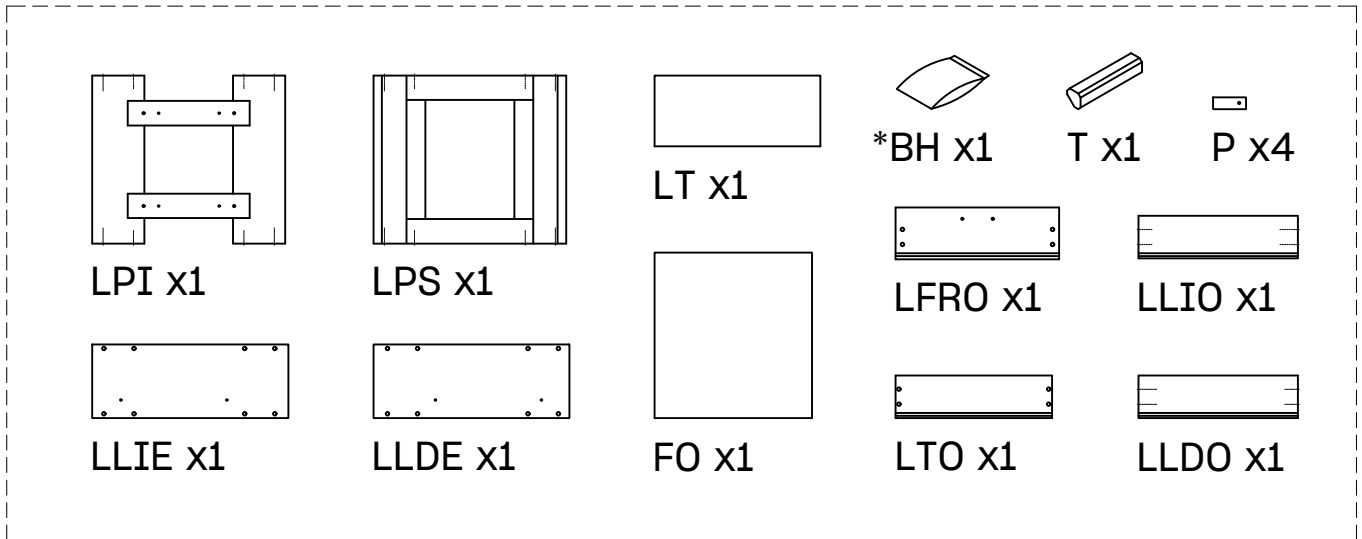

BH20-036 x1

Aika patas 78 x1

BH20-036 x1

L U F E

Libe módulo cajón 39x20 x2

BH23-004 x2

1  x 4  x 1+1

2  x 8

L U F E

3  x 8

L U F E

4

5  x 1

L U F E

6  x 2

7