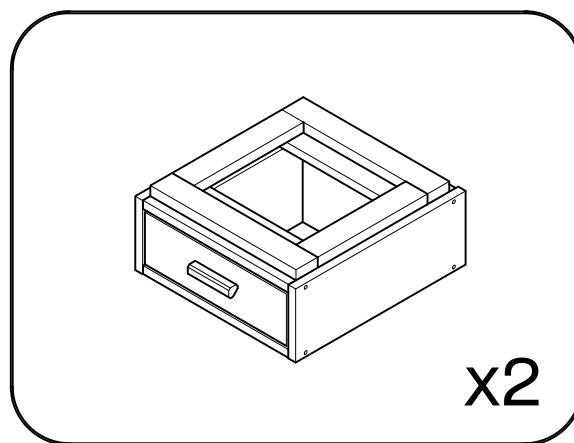

AIKA

cajonera 4 cajones 78x90
chiffonnier 4 tiroirs 78x90
cómoda 4 gavetas 78x90

L U F E

Libe módulo cajón 39x20 x2

BH23-004 x2

Libe módulo cajón 78x30 x2

BH23-004 x2

Libe encimera 78 x1

BH20-036 x1

Aika patas 78 x1

BH20-036 x1

L U F E

Libe módulo cajón 39x20 x2

BH23-004 x2

1  x 4  x 1+1

2  x 8