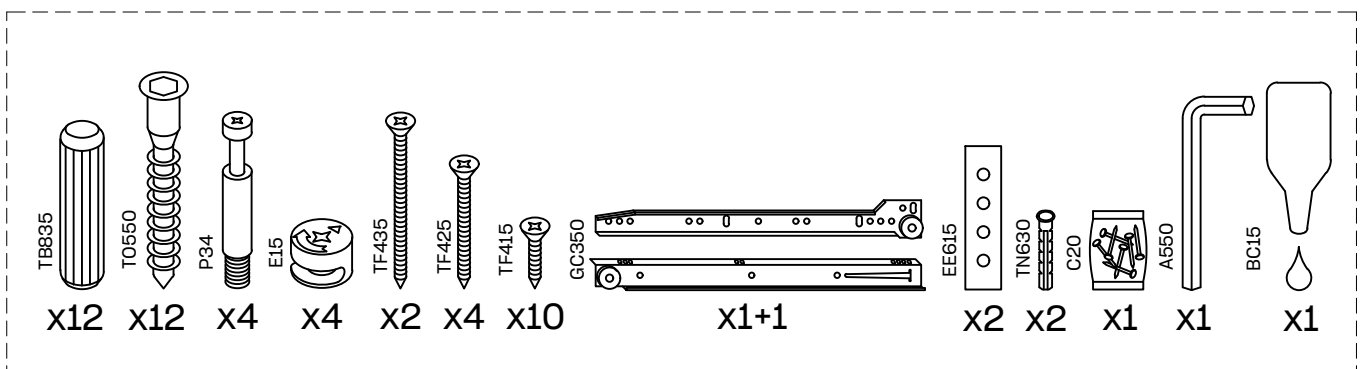

BH20-036 x1

Aika patas 78 x1

BH20-036 x1

L U F E

Libe módulo cajón 39x20 x2

BH23-004 x2

1  x 4  x 1+1

2  x 8

L U F E

3  x 8

L U F E

4

5  x 1

L U F E

6  x 2

7