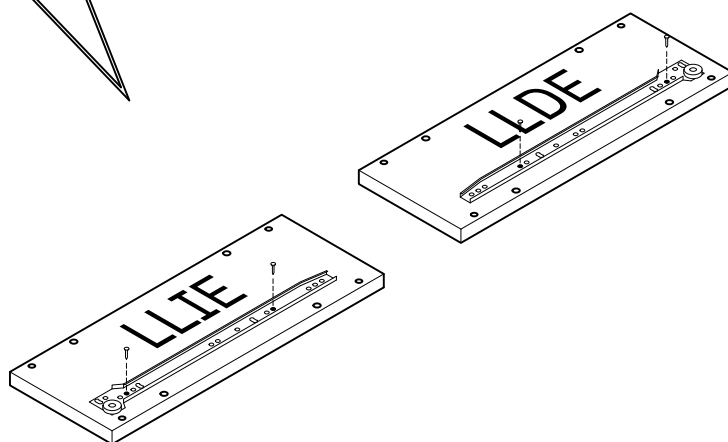

BH20-036 x1

Aika patas 78 x1

BH20-036 x1

L U F E

Libe módulo cajón 39x20 x2

BH23-004 x2

1  x 4  x 1+1

2  x 8

L U F E

3  x 8

L U F E

4

5  x 1

L U F E

6  x 2

7