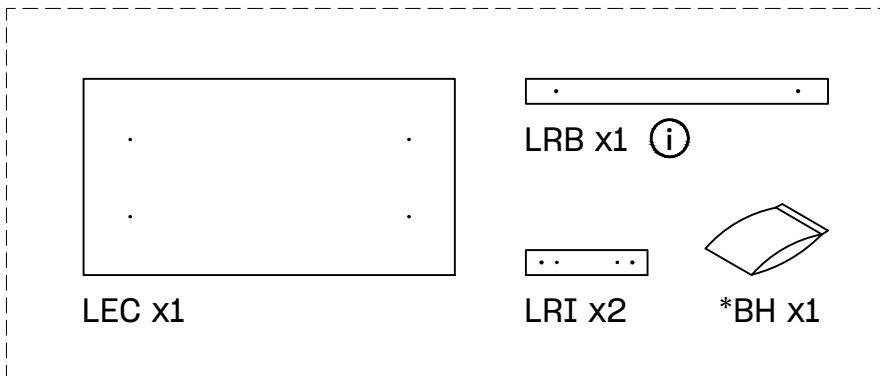

L U F E

29

L U F E

30  x 2  x 2

Imprescindible anclar a la pared.
Ancrage au mur nécessaire.
A fixação à parede é essencial.

L U F E

31

x 2

x 2

Imprescindible anclar a la pared.
Ancrage au mur nécessaire.
A fixação à parede é essencial.

L U F E

Libe encimera 78

BH20-036

- ⓘ Pieza no necesaria en muebles AIKA
Pièce pas nécessaire pour meubles AIKA
Peça não necessária em móveis AIKA