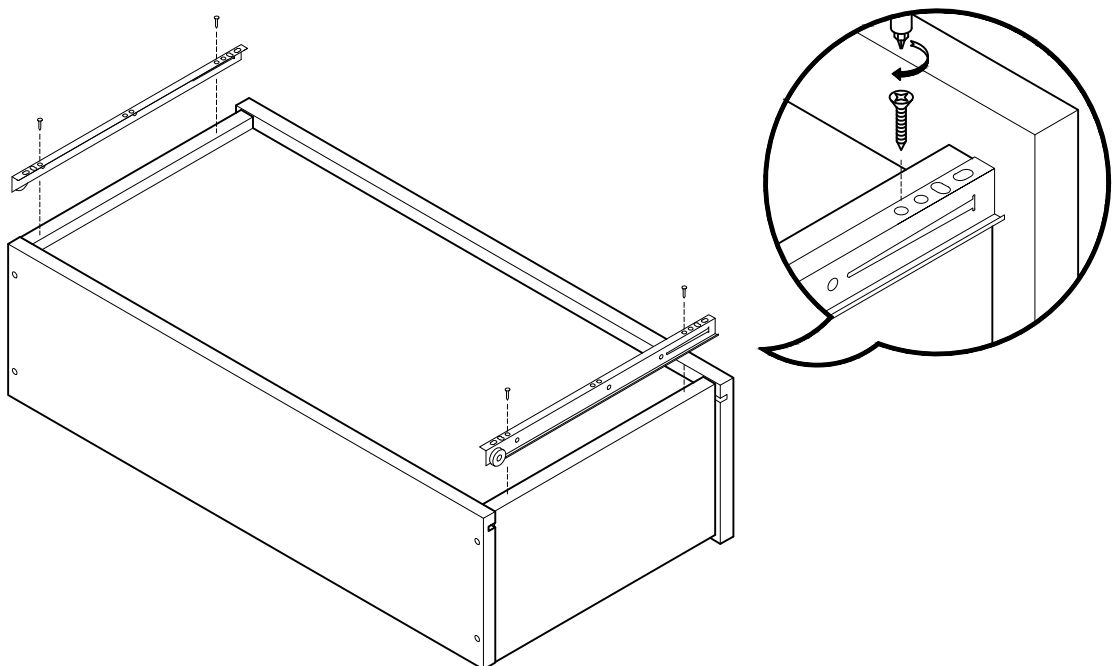

# LUFE

25  x 2

26  x 4  x 1+1

L U F E

27  x 4  x 4

L U F E

Aika patas 78

BH23-008