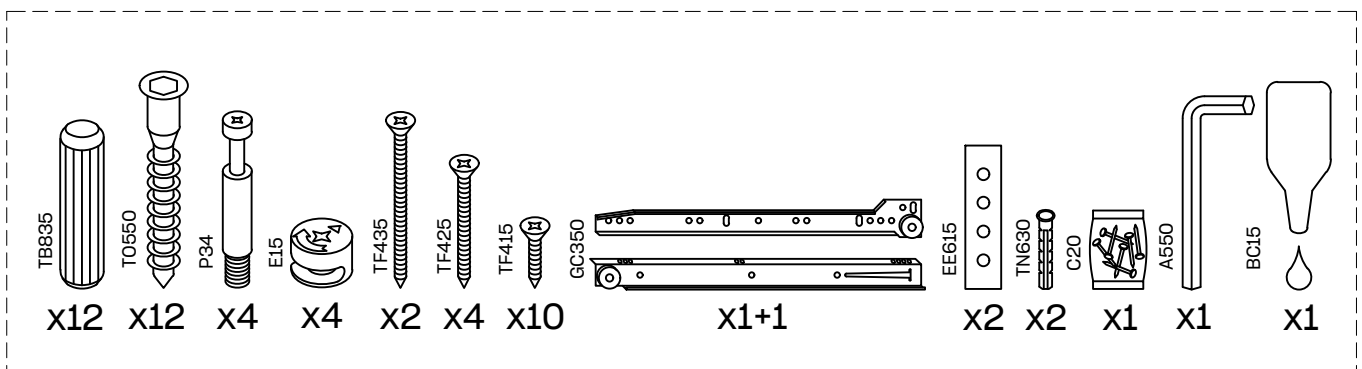

Aika patas 78 x1

---

BH20-036 x1

---

**L U F E**

Libe módulo cajón 39x30 x2

BH23-004 x2

**1**  x 4  x 1+1

**2**  x 8

**L U F E**

3  x 8

L U F E

4

5  x 1

L U F E

6  x 2