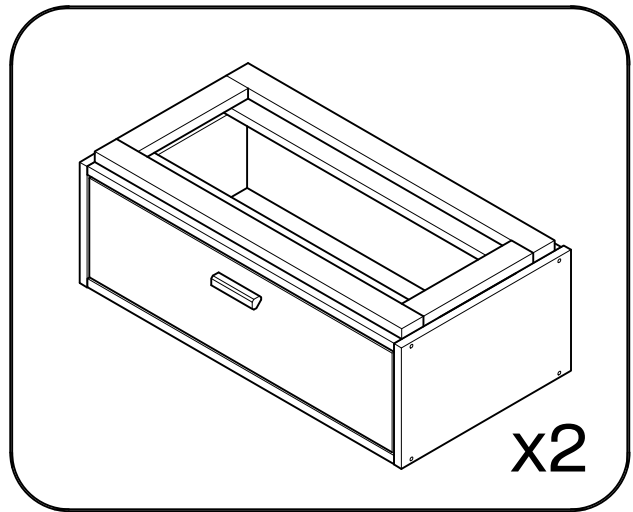

AIKA

aparador doble 157x44
buffet double 157x44
aparador duplo 157x44

L U F E

Libe estructura cajón x2

BH23-004 x2

Libe encimera larga x1

BH23-008 x1

Aika patas largas x1

BH23-008 x1

Libe estructura cajón x2

BH23-004 x2

1  x 4  x 1+1

2  x 8

L U F E

3  x 8

L U F E