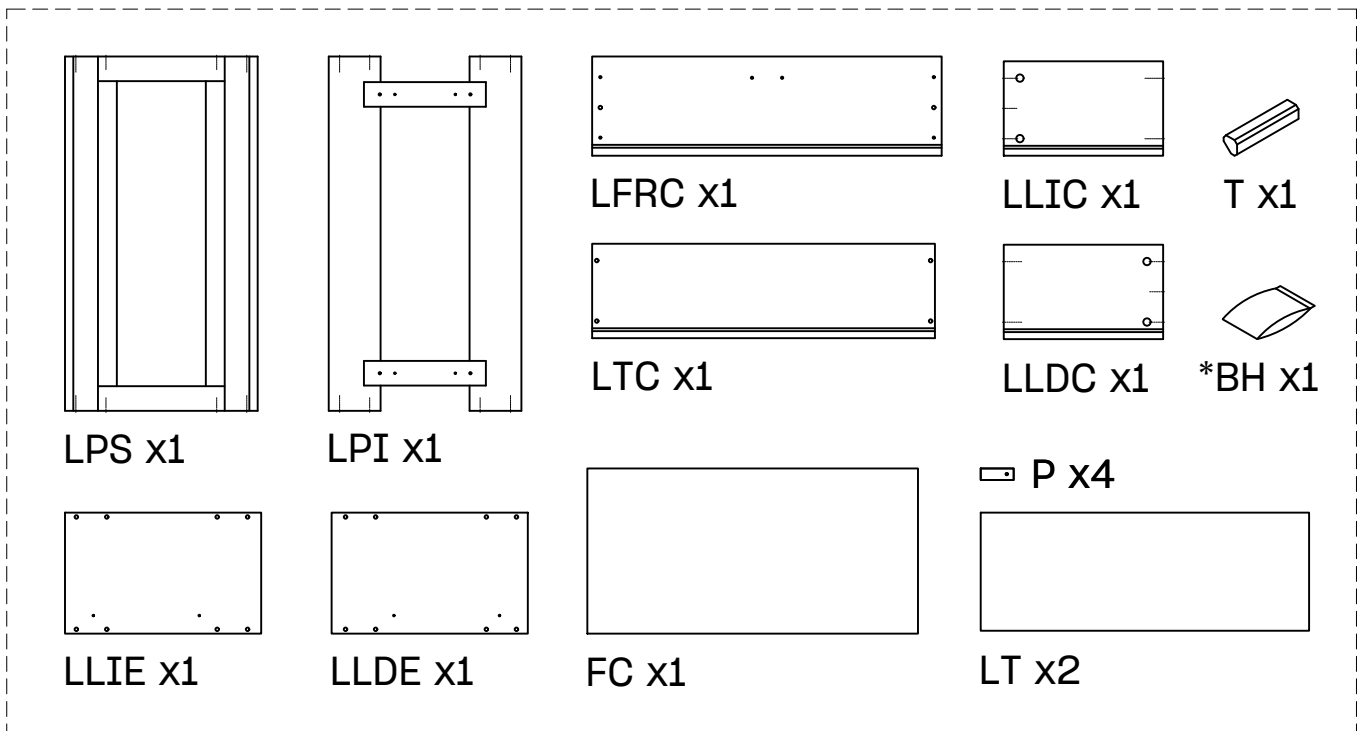

AIKA

aparador doble 157x44
buffet double 157x44
aparador duplo 157x44

L U F E

Libe estructura cajón x2

BH23-004 x2

Libe encimera larga x1

BH23-008 x1

Aika patas largas x1

BH23-008 x1

Libe estructura cajón x2

BH23-004 x2

1  x 4  x 1+1

2  x 8

L U F E

3  x 8

L U F E

4

5

x 1

L U F E

6  x 2

7  x 4

L U F E

8