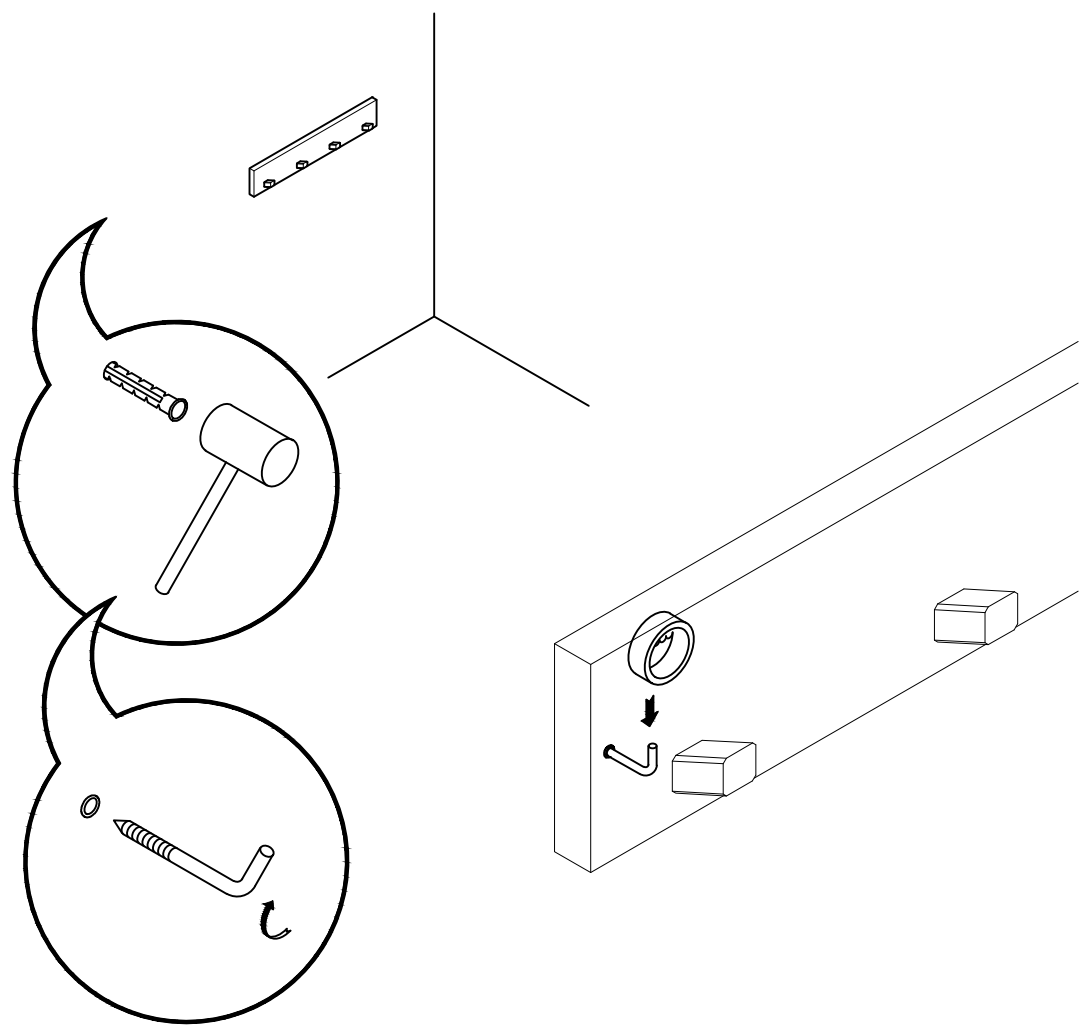

GOI

perchero de pared
porte-manteaux
cabide de parede

L U F E

Perchero de colgar

* BH23-001

1  x 2

2  x 2  x 2

L U F E