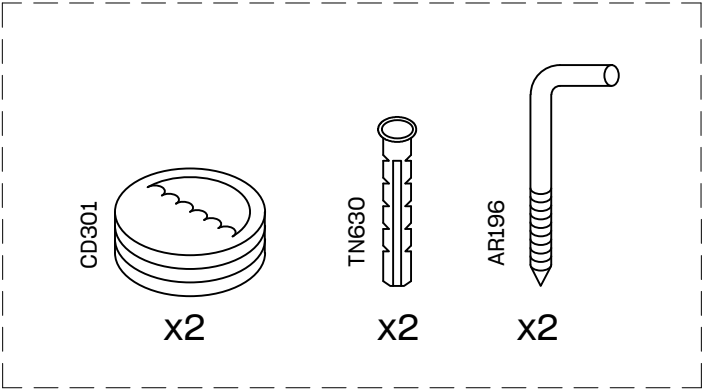

GOI

perchero de pared
porte-manteaux
cabide de parede

L U F E

Perchero de colgar

* BH23-001

1  x 2

2  x 2  x 2

L U F E